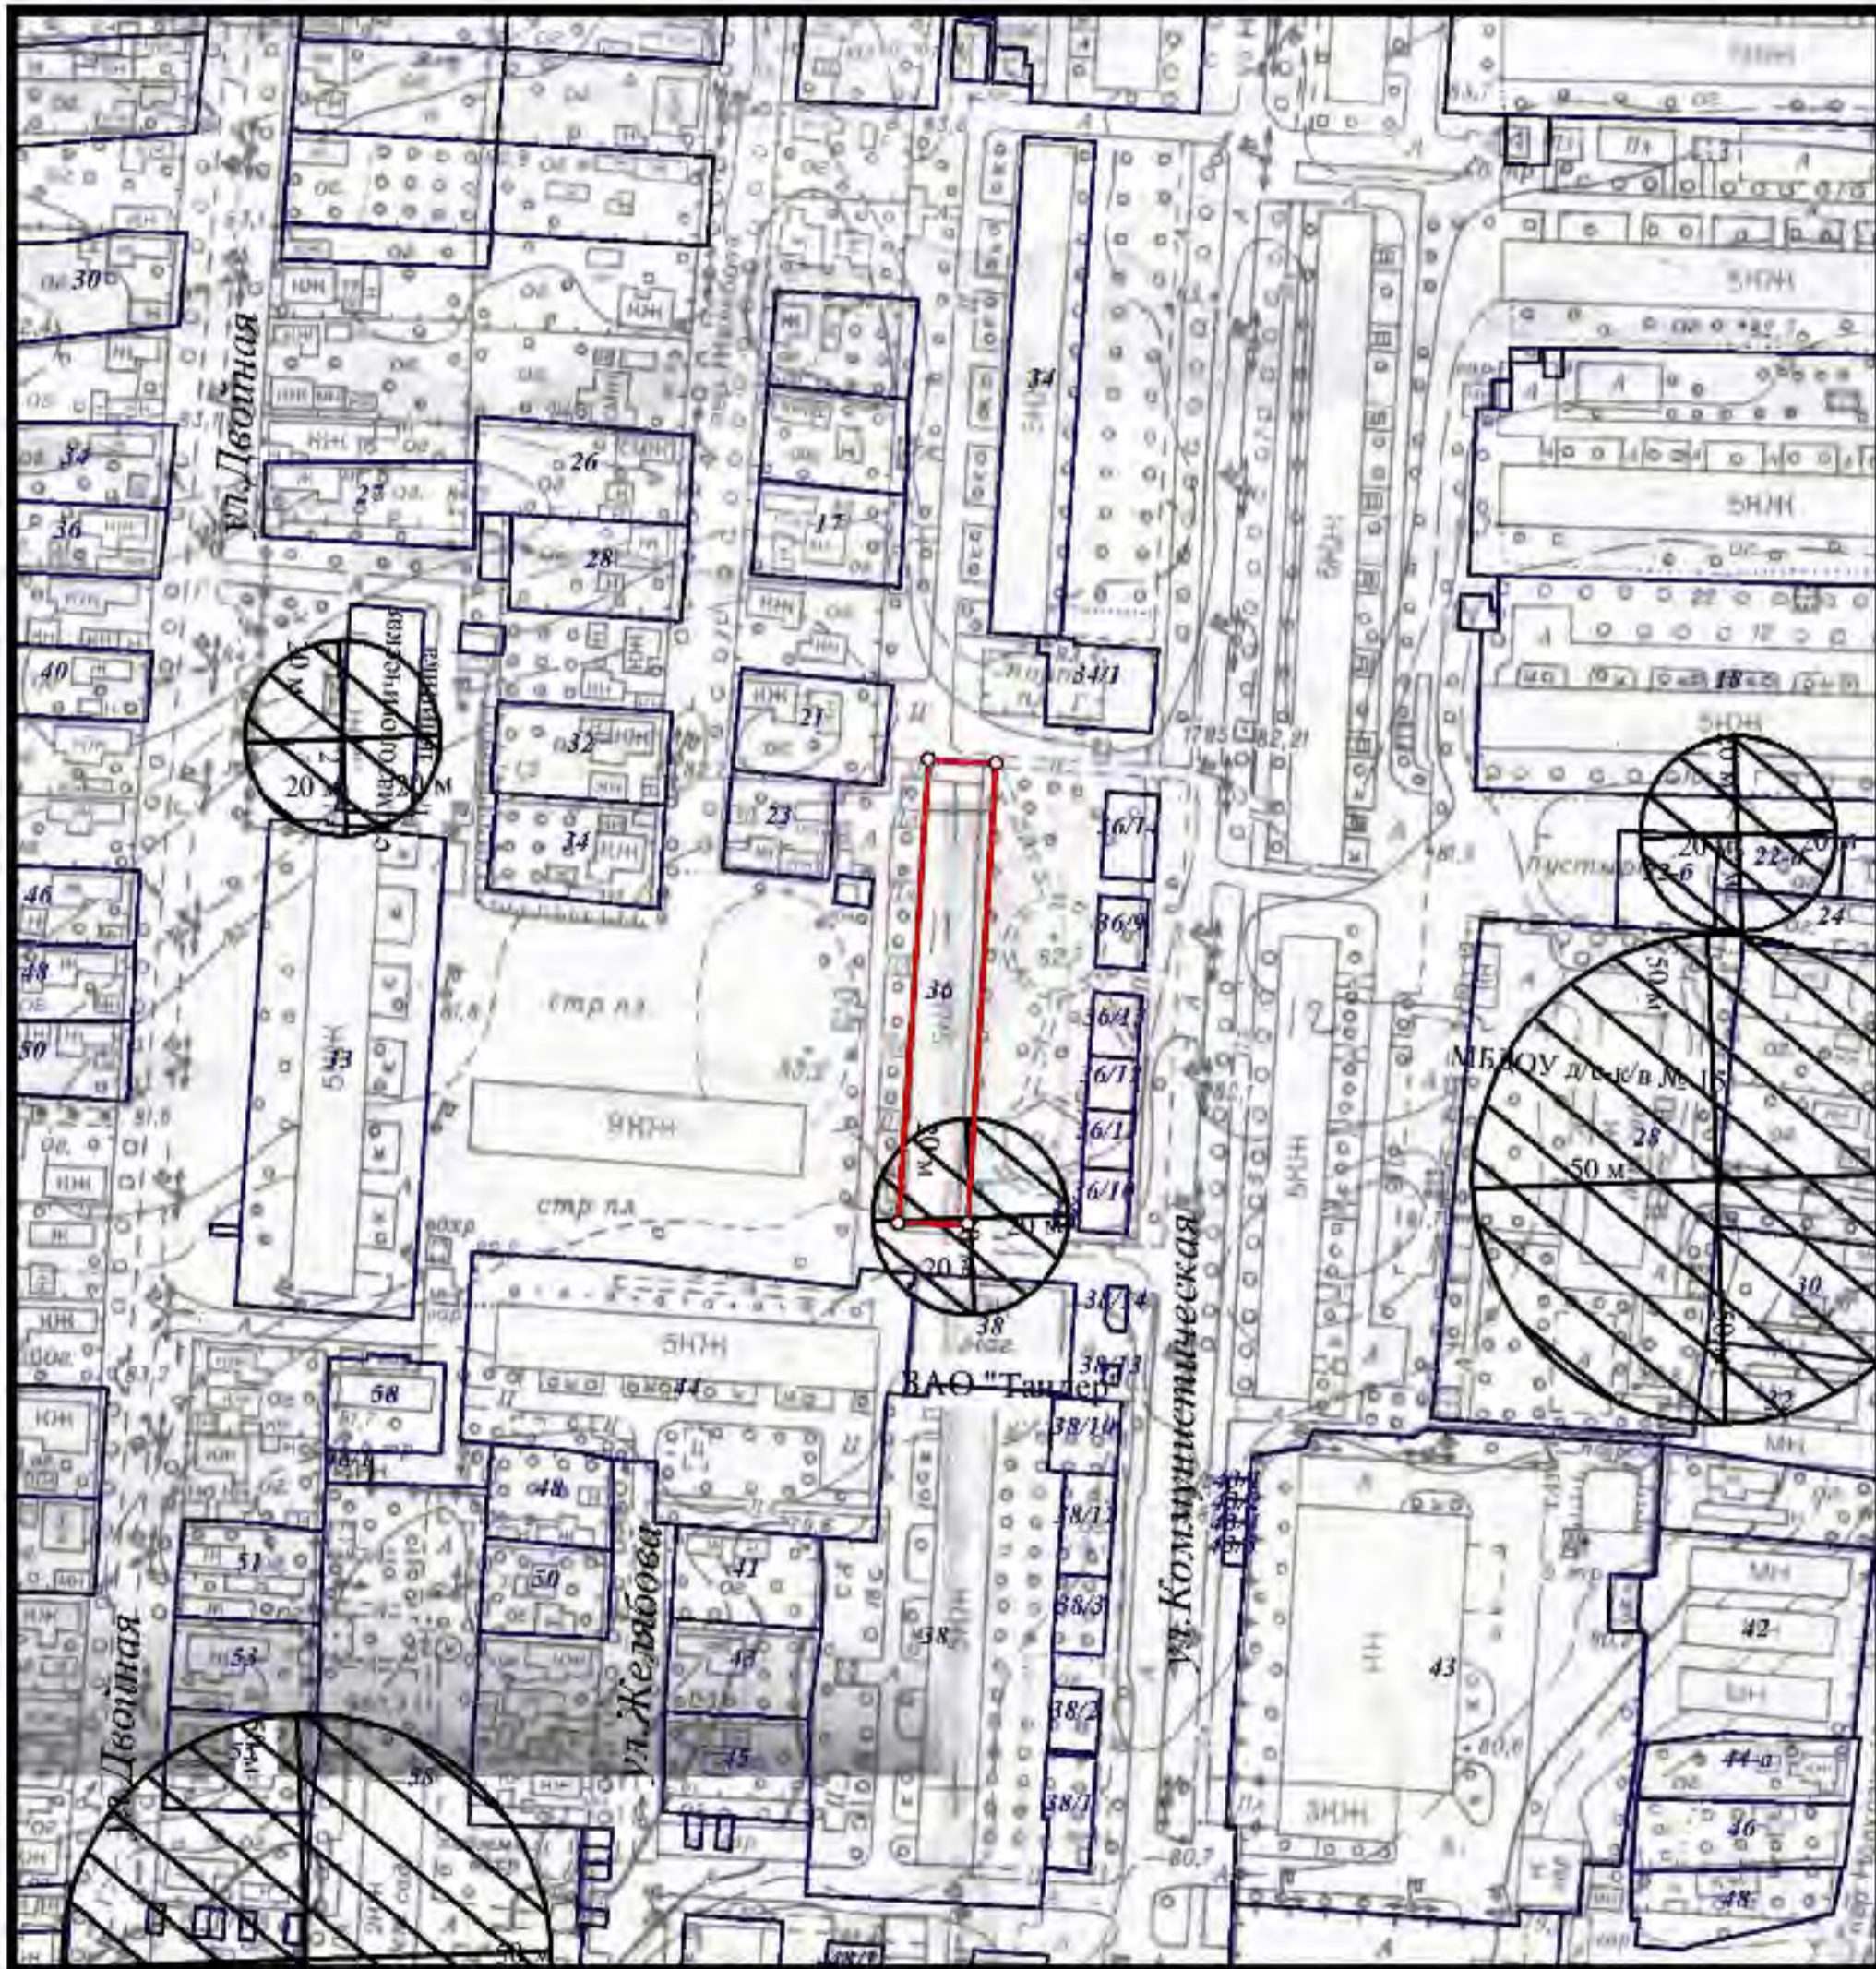

Схема границ прилегающих территорий № 148

М 1:2000

Расстояние радиусом 20 м от входа в ООО "Мастерская улыбок", по адресу: г. Кропоткин, ул. Коммунистическая, 36

Схема границ прилегающих территорий № 149