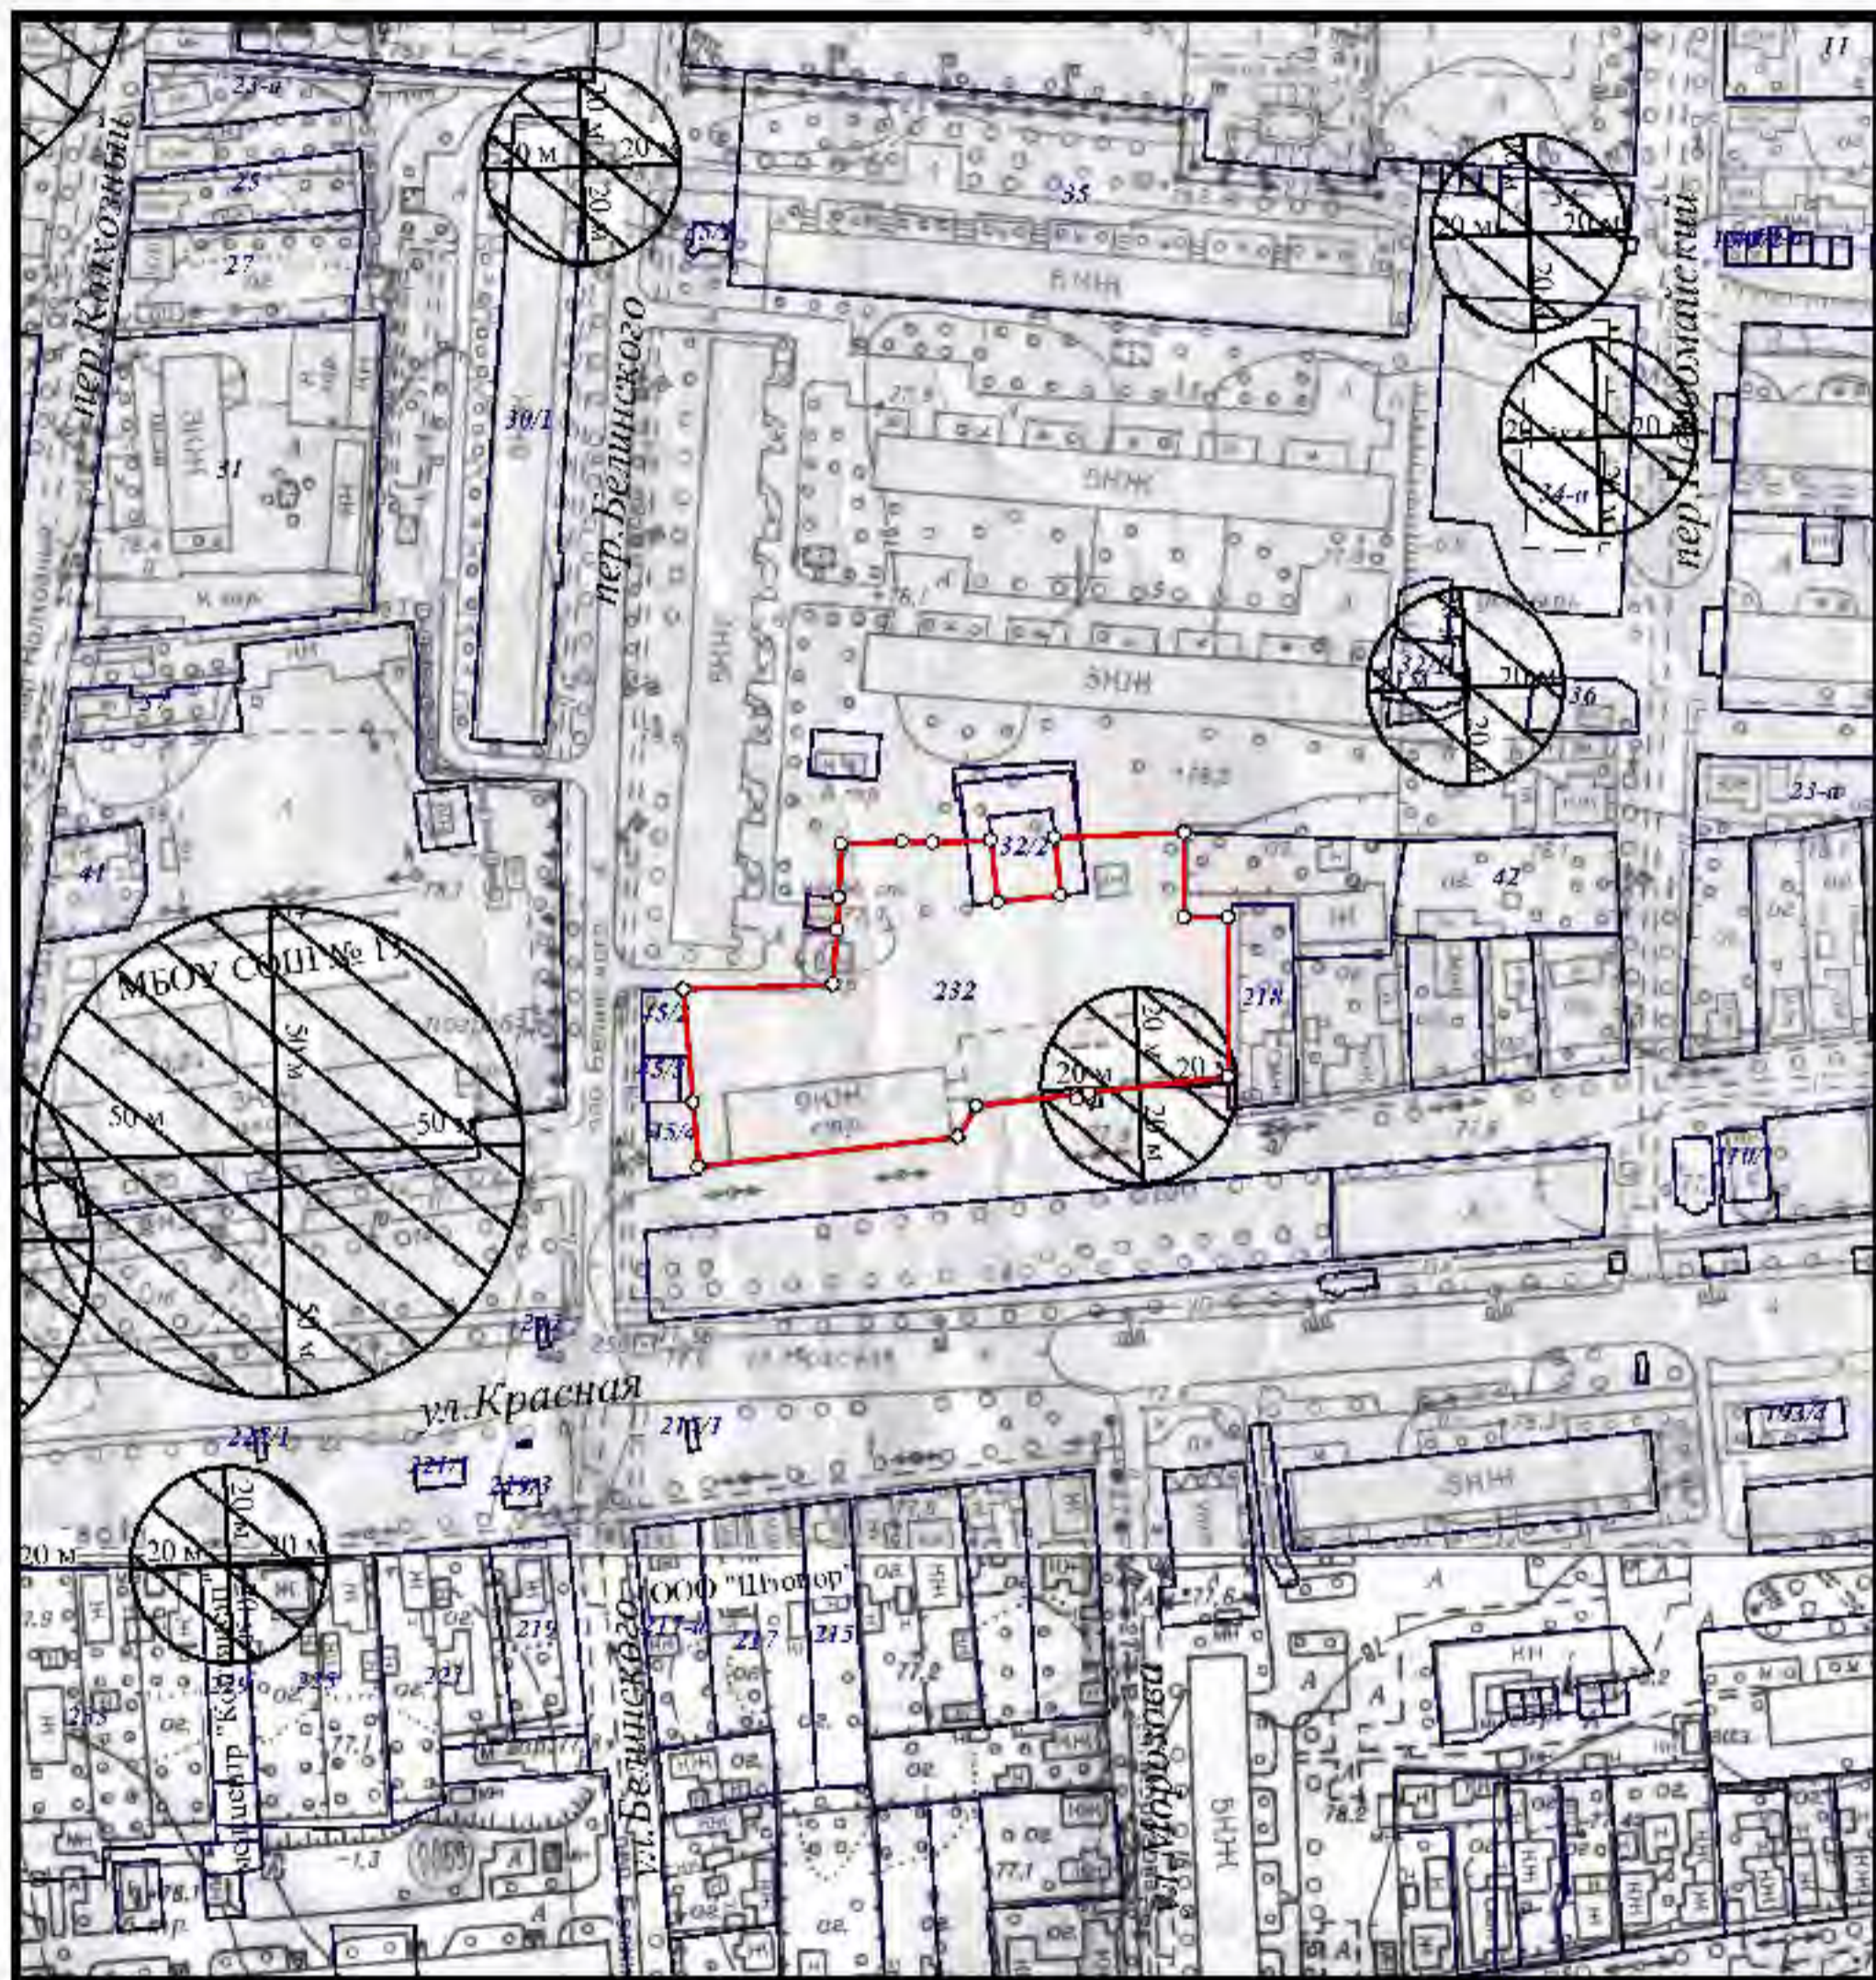

Схема границ прилегающих территорий № 164

М 1:2000

Расстояние радиусом 20 м от входа ШХ Хамидуллиной Елены Геннадьевны, по адресу: г. Кропоткин, ул. Красная, 232

Сведения ИСОГ Д выдал заведующий сектором ИСОГ Д Д.Н.Вишик _____