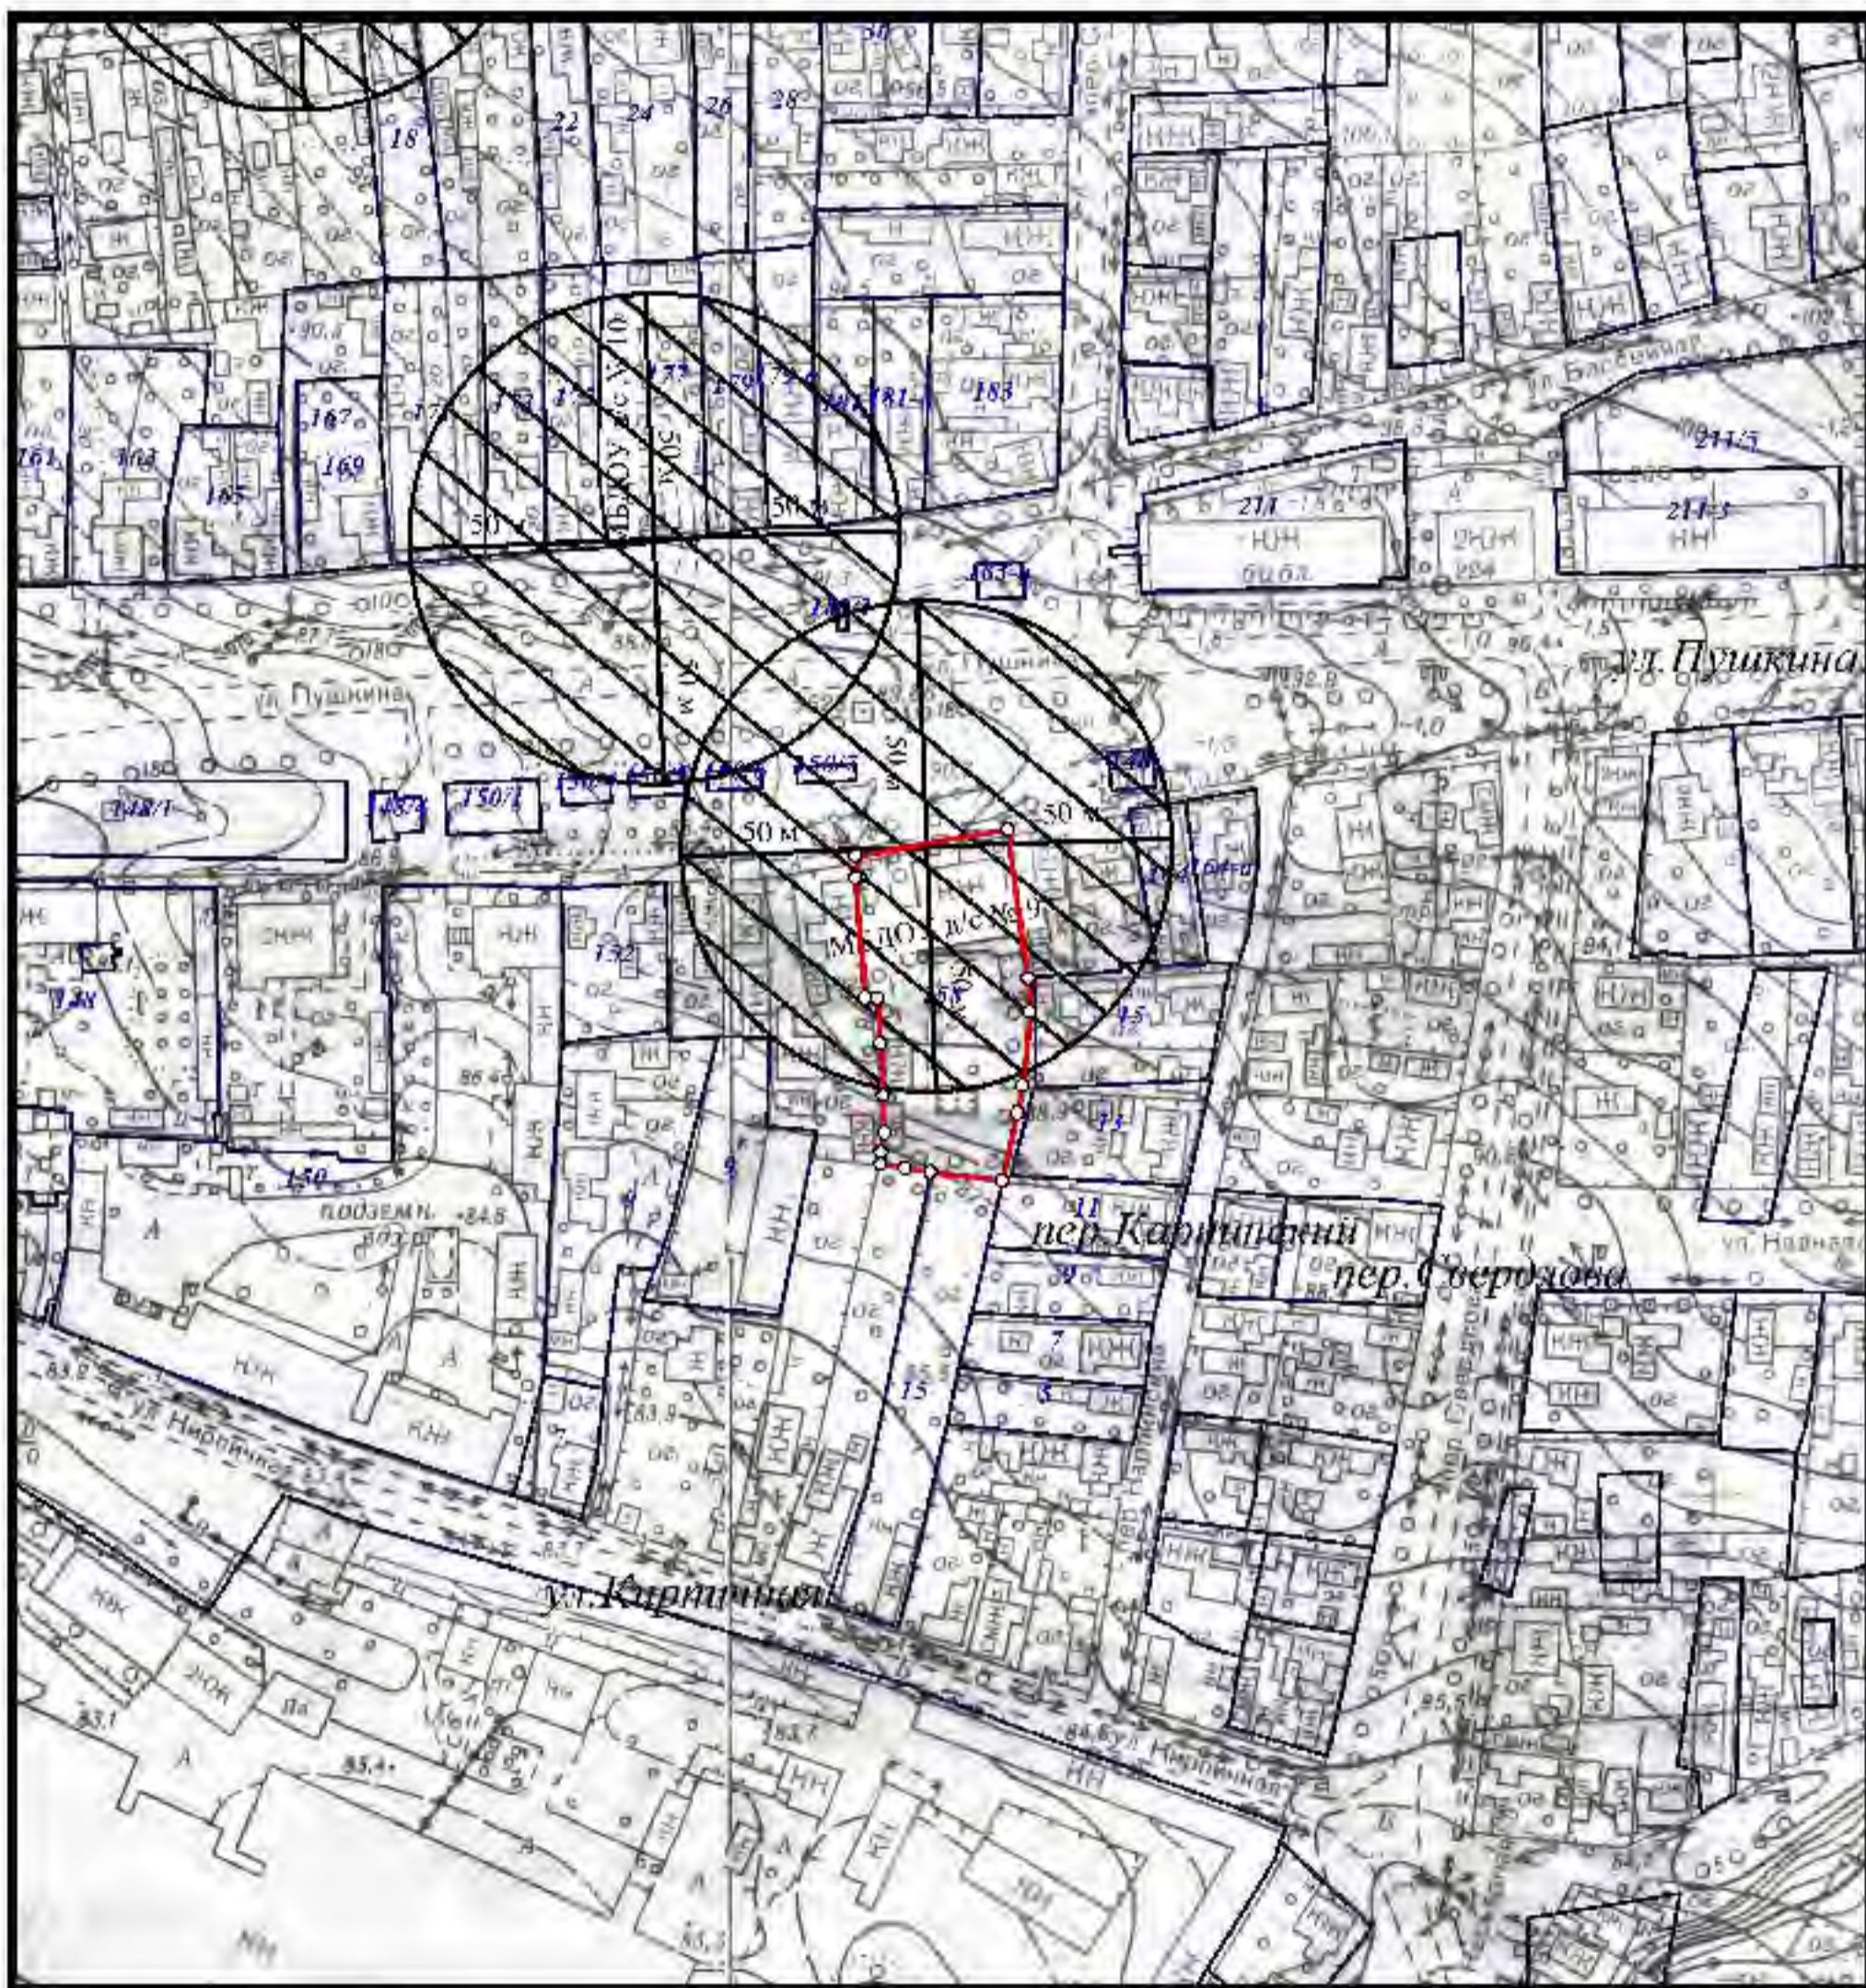

Схема границ прилегающих территорий № 38

М 1:2000

Расстояние радиусом 50 м от входа МБДОУ д/с № 9, расположенный по адресу: г. Кропоткин, ул. Пушкина, 158

Сведения ИСОГД выдал заведующий сектором ИСОГД Д.П.Витник _____