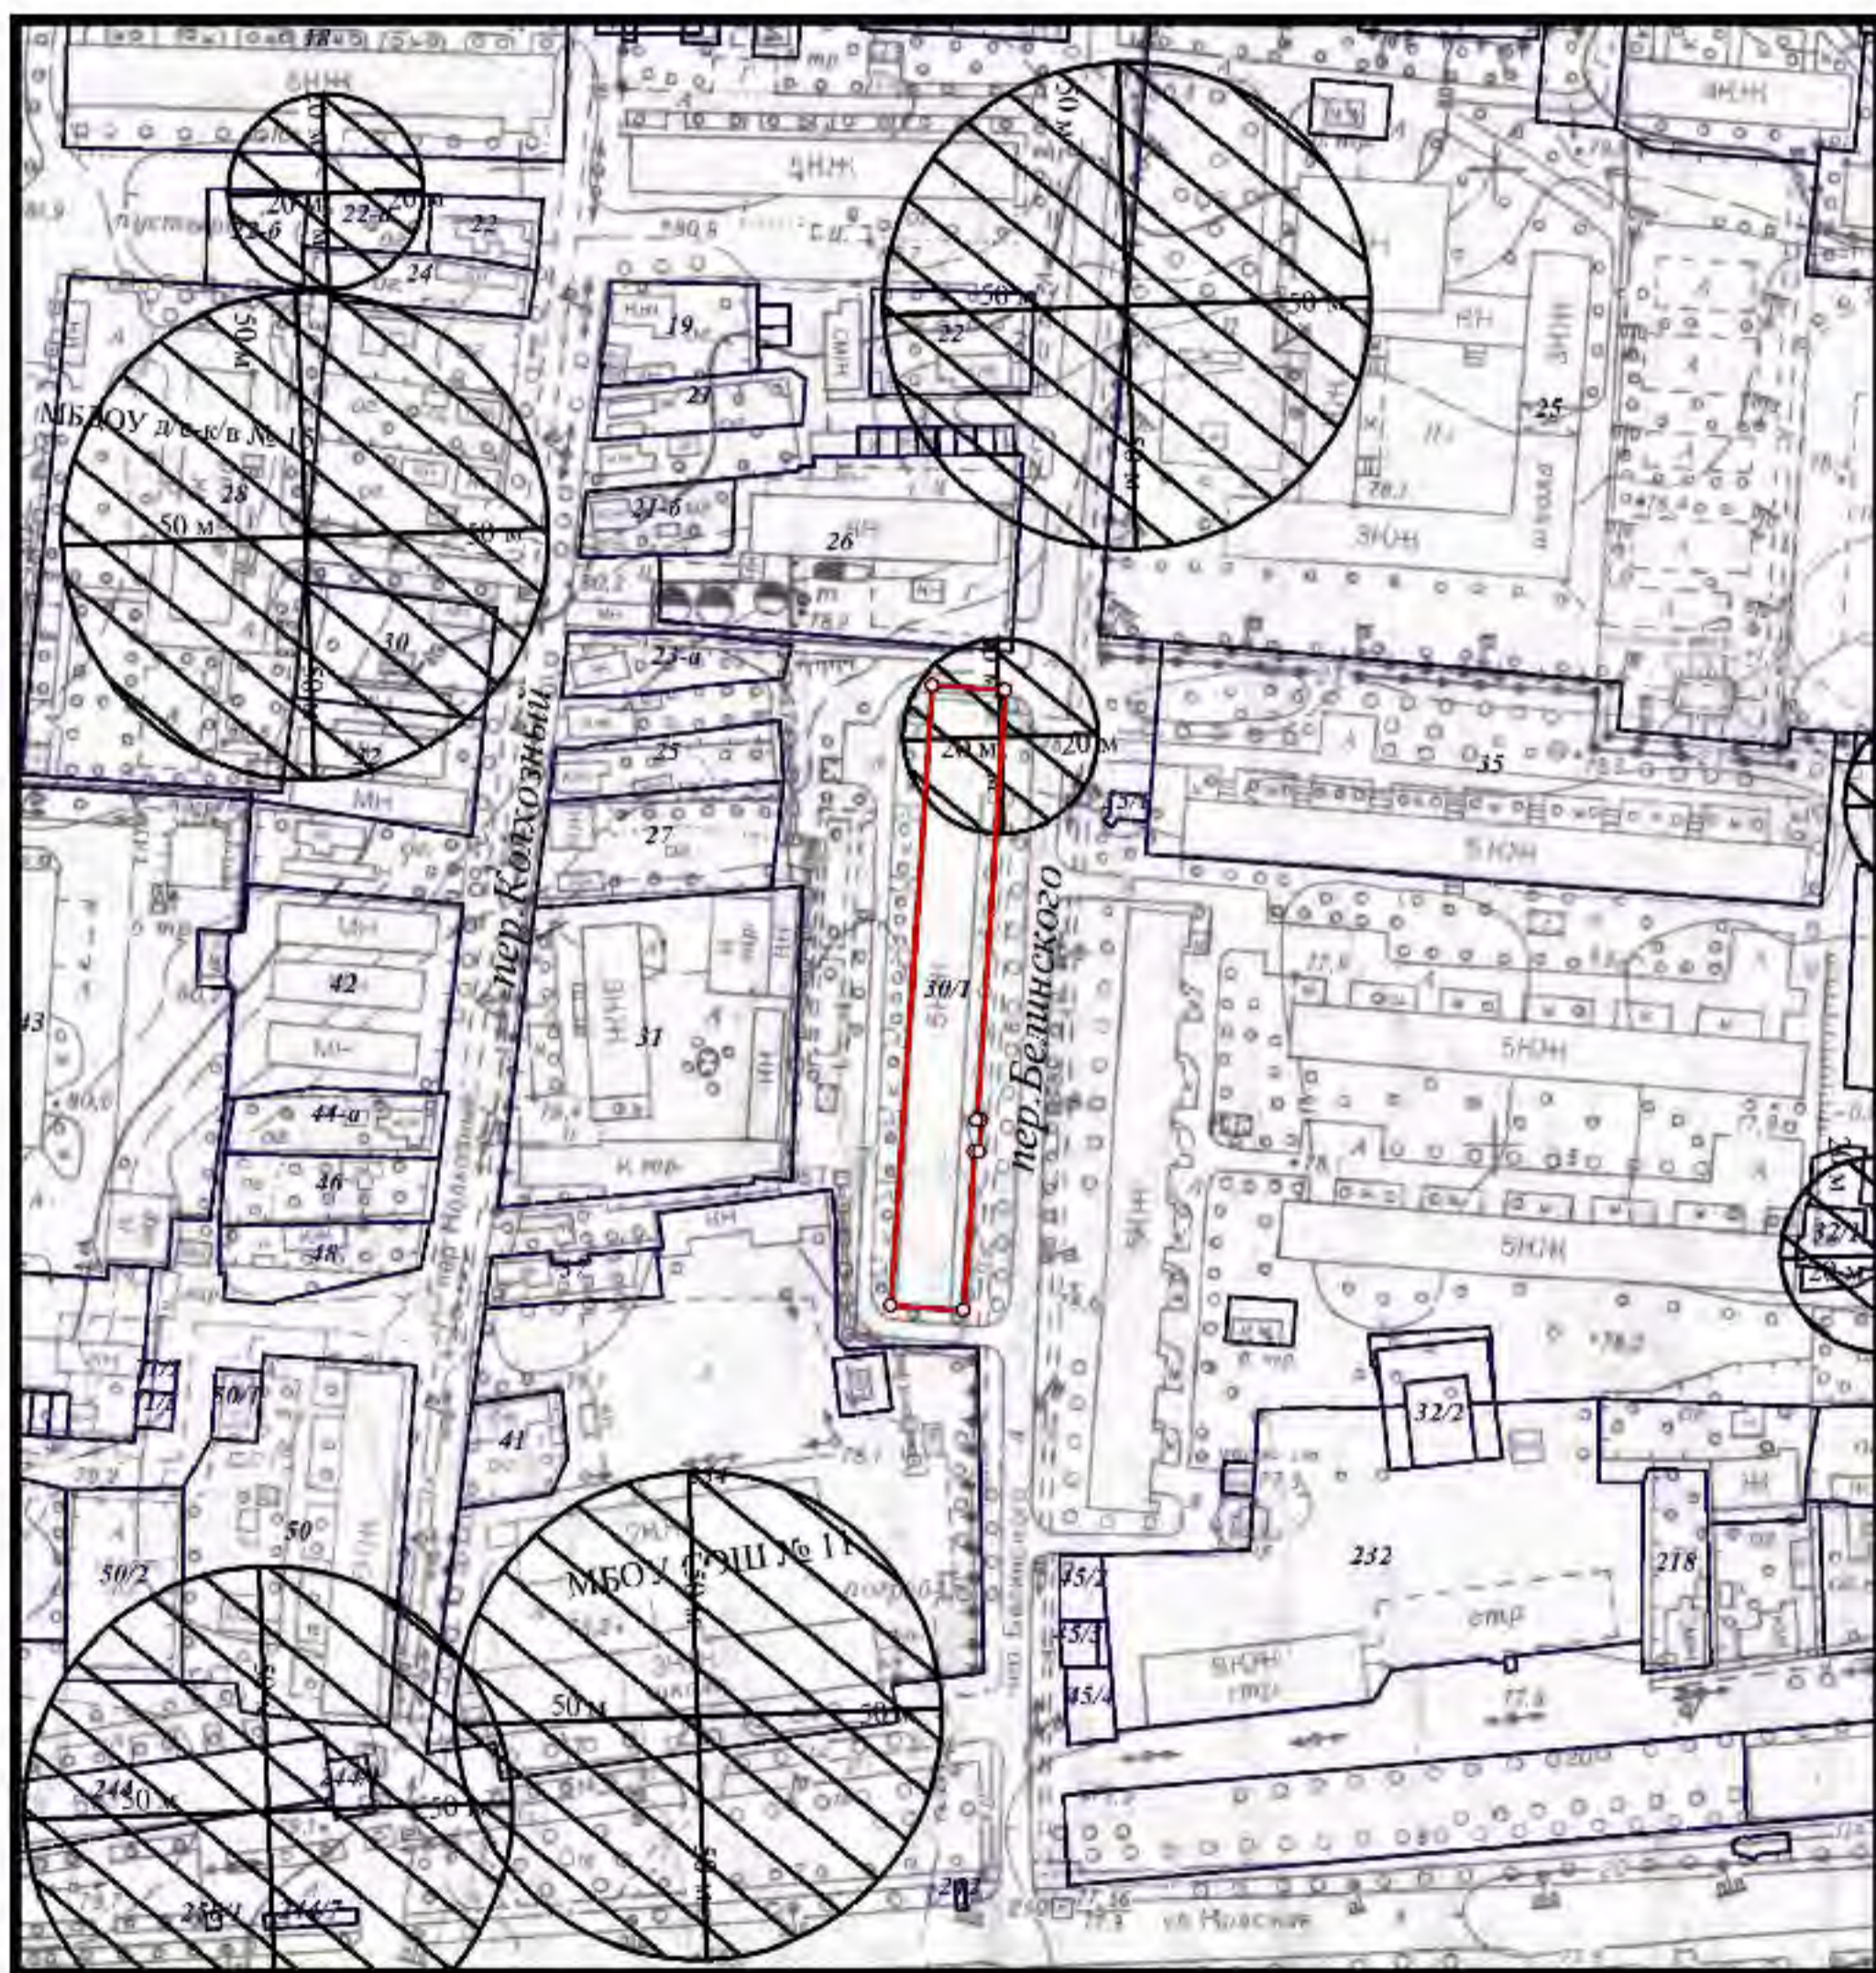

Схема границ прилегающих территорий № 140

М 1:2000

Расстояние радиусом 20 м от входа в ООО "АВАК", по адресу: г. Кропоткин, пер. Белинского, 30/1

Сведения ИСОГД выдал заведующий сектором ИСОГД Д.Н. Винник _____