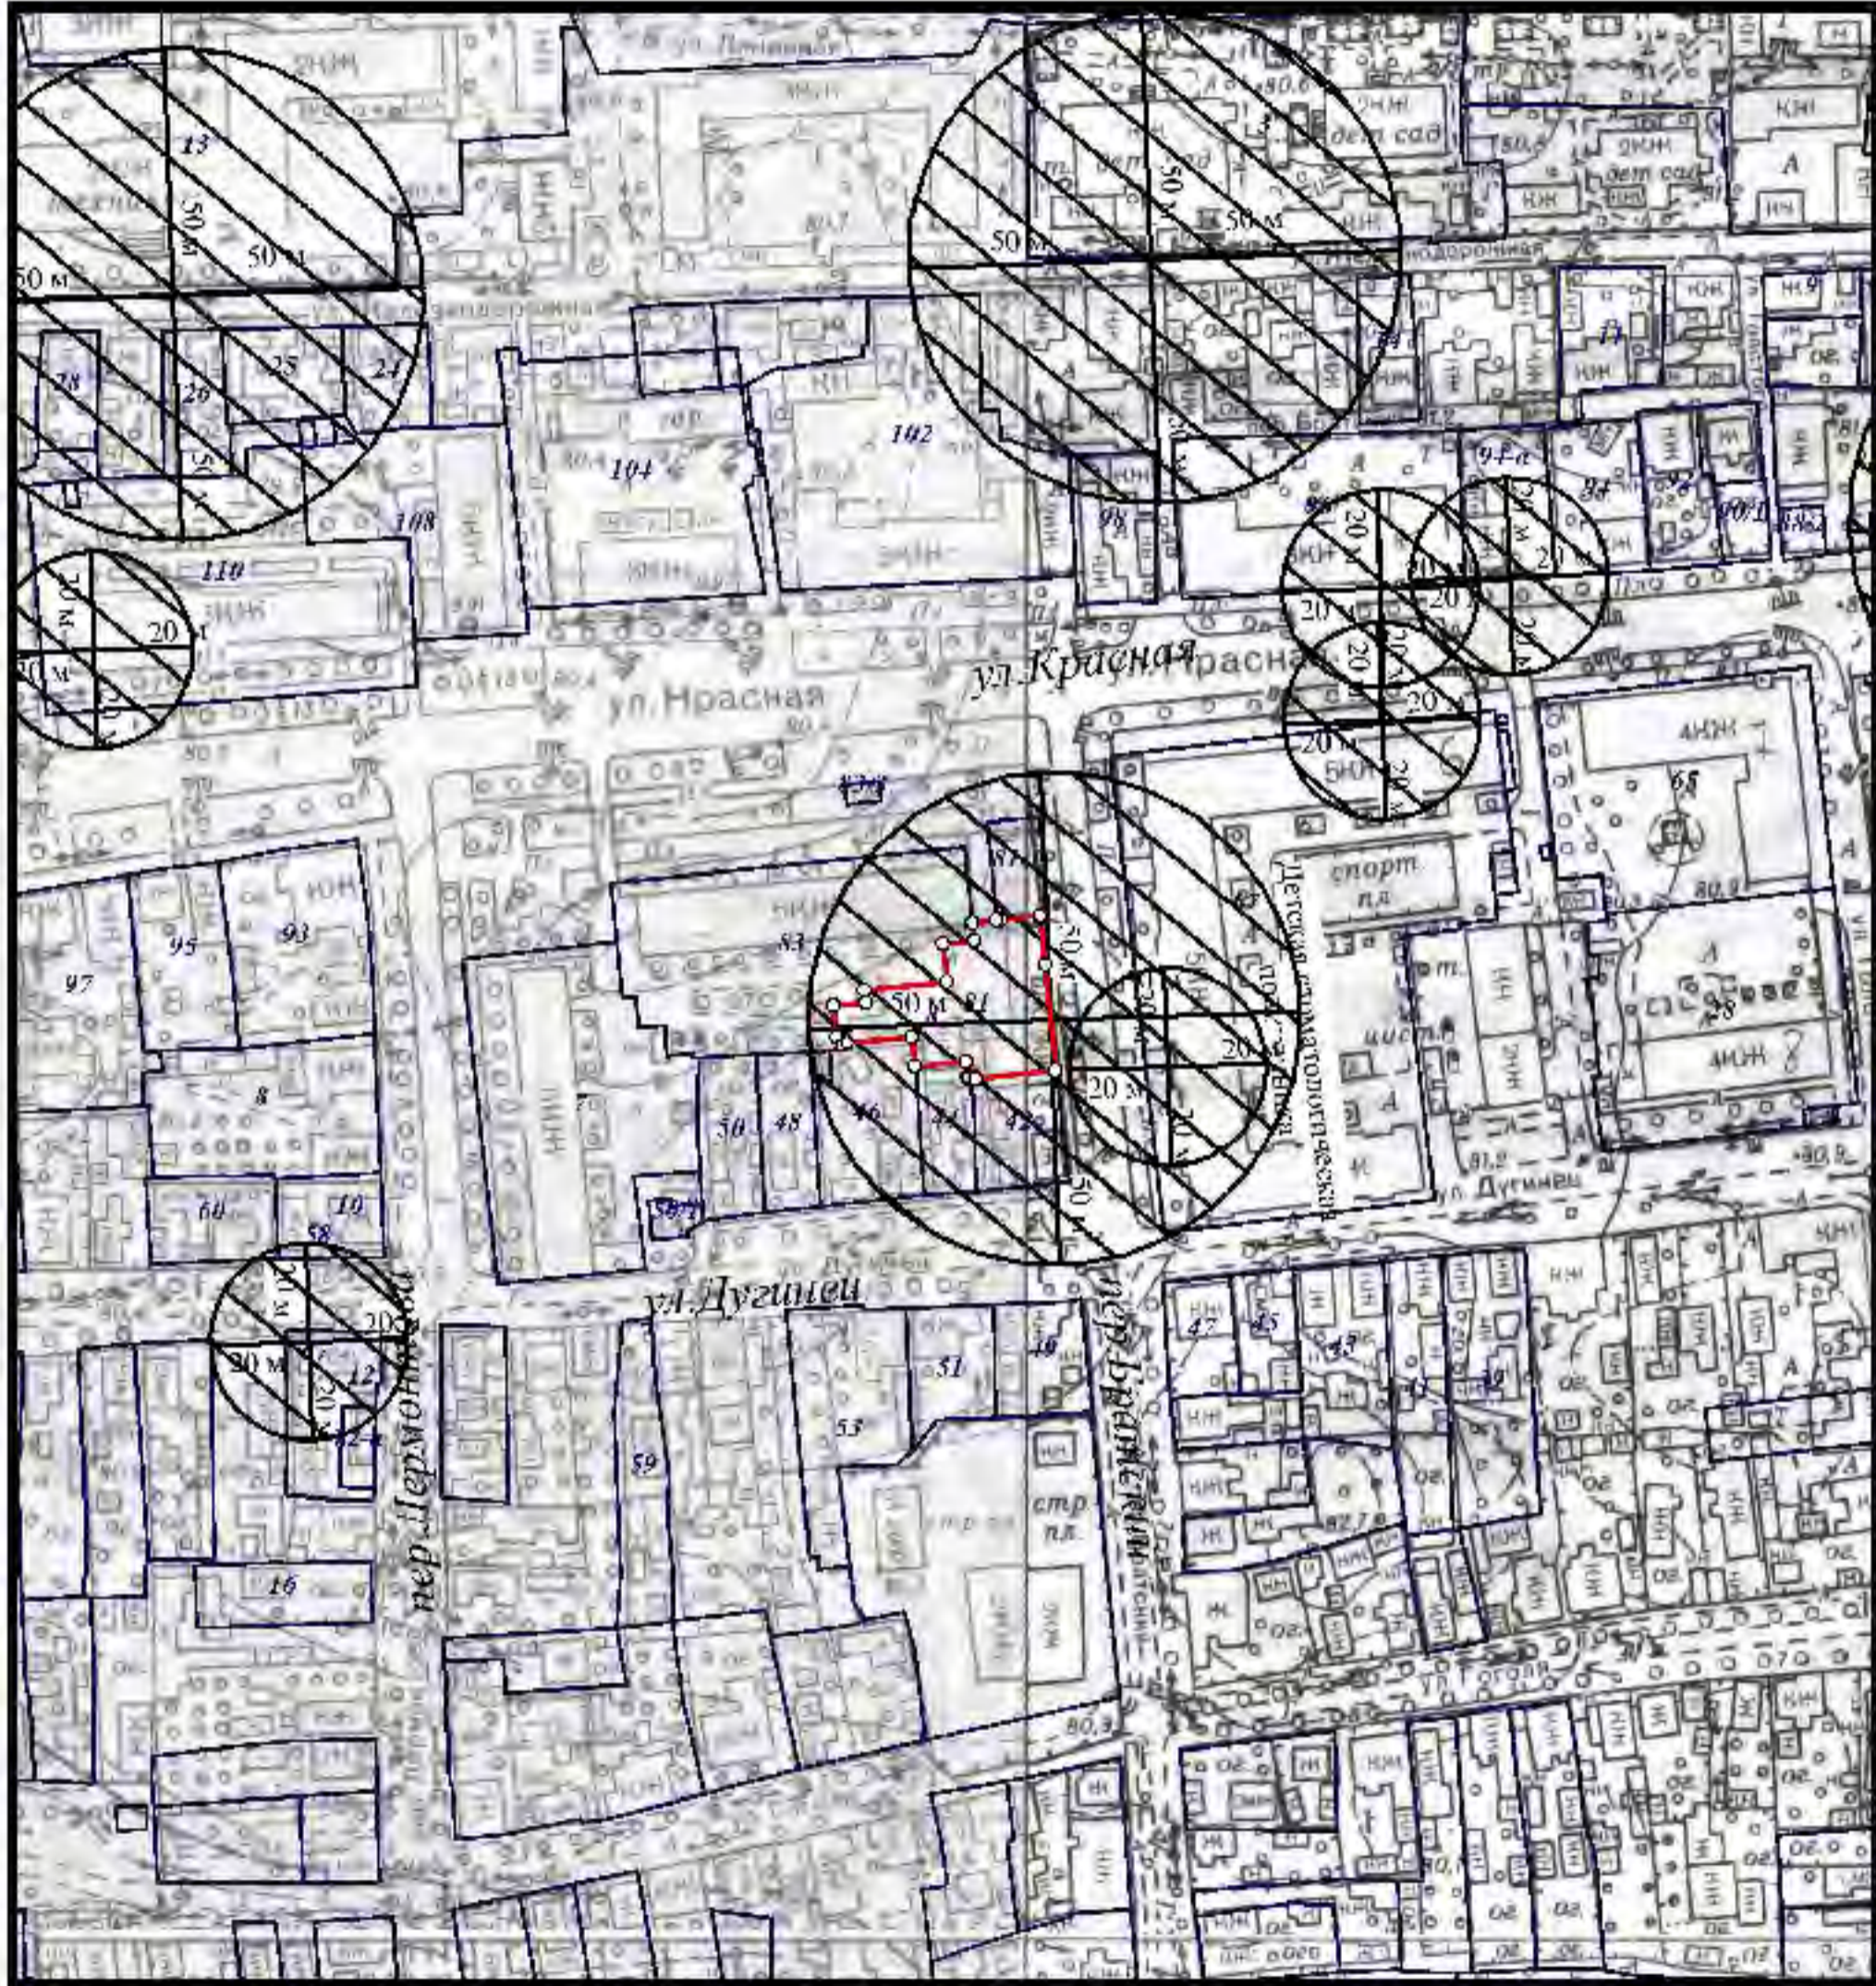

Схема границ прилегающих территорий № 66

М 1:2000

Расстояние радиусом 50 м от входа в МБУ ДО ДМШ № 1 им. Г.В.Свиридова, по адресу: г. Кропоткин,
ул. Красная, 81/пер. Братский, 8

Сведения ИСОГД выдан заведующий сектором ИСОГД Д.П.Витник _____