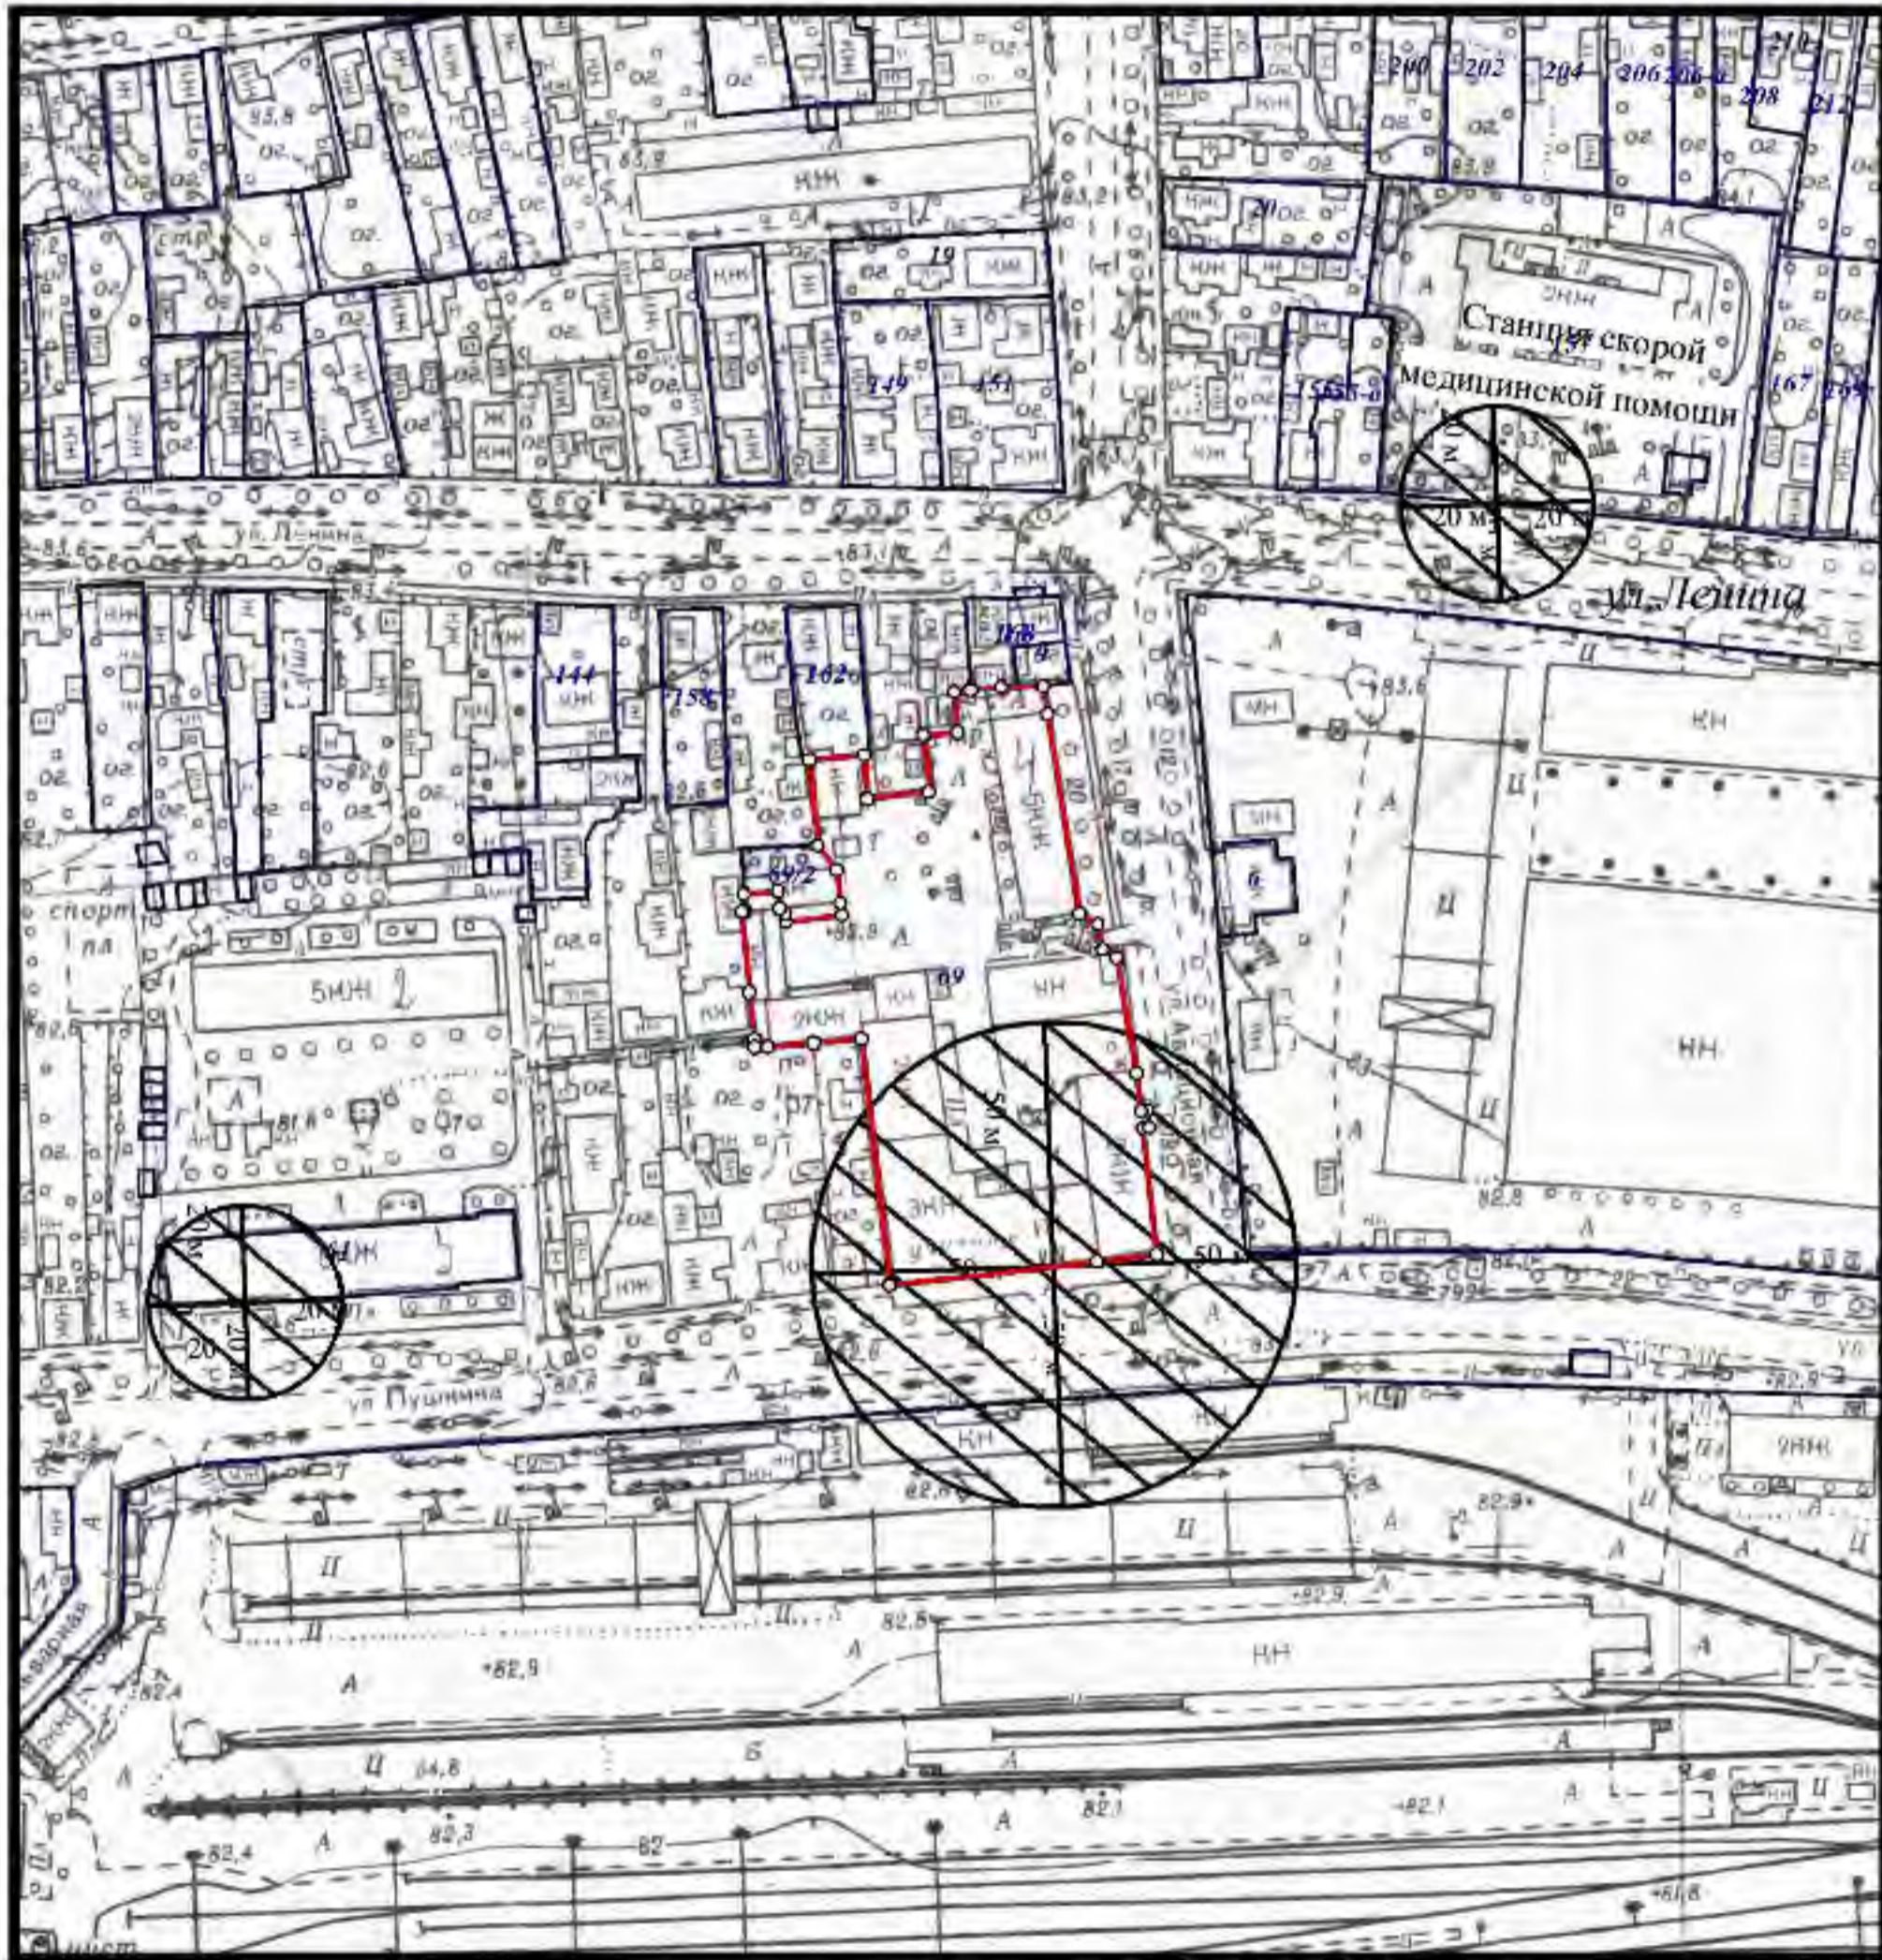

Схема границ прилегающих территорий № 80

М 1:2000

Расстояние радиусом 50 м от входа в ГБПОУ КК "Кропоткинский техникум технологий и железнодорожного транспорта" по адресу: г. Кропоткин, ул. Пушкина, 69

Сведения ИСОГД выдал заведующий сектором ИСОГД Д.Н.Винник _____