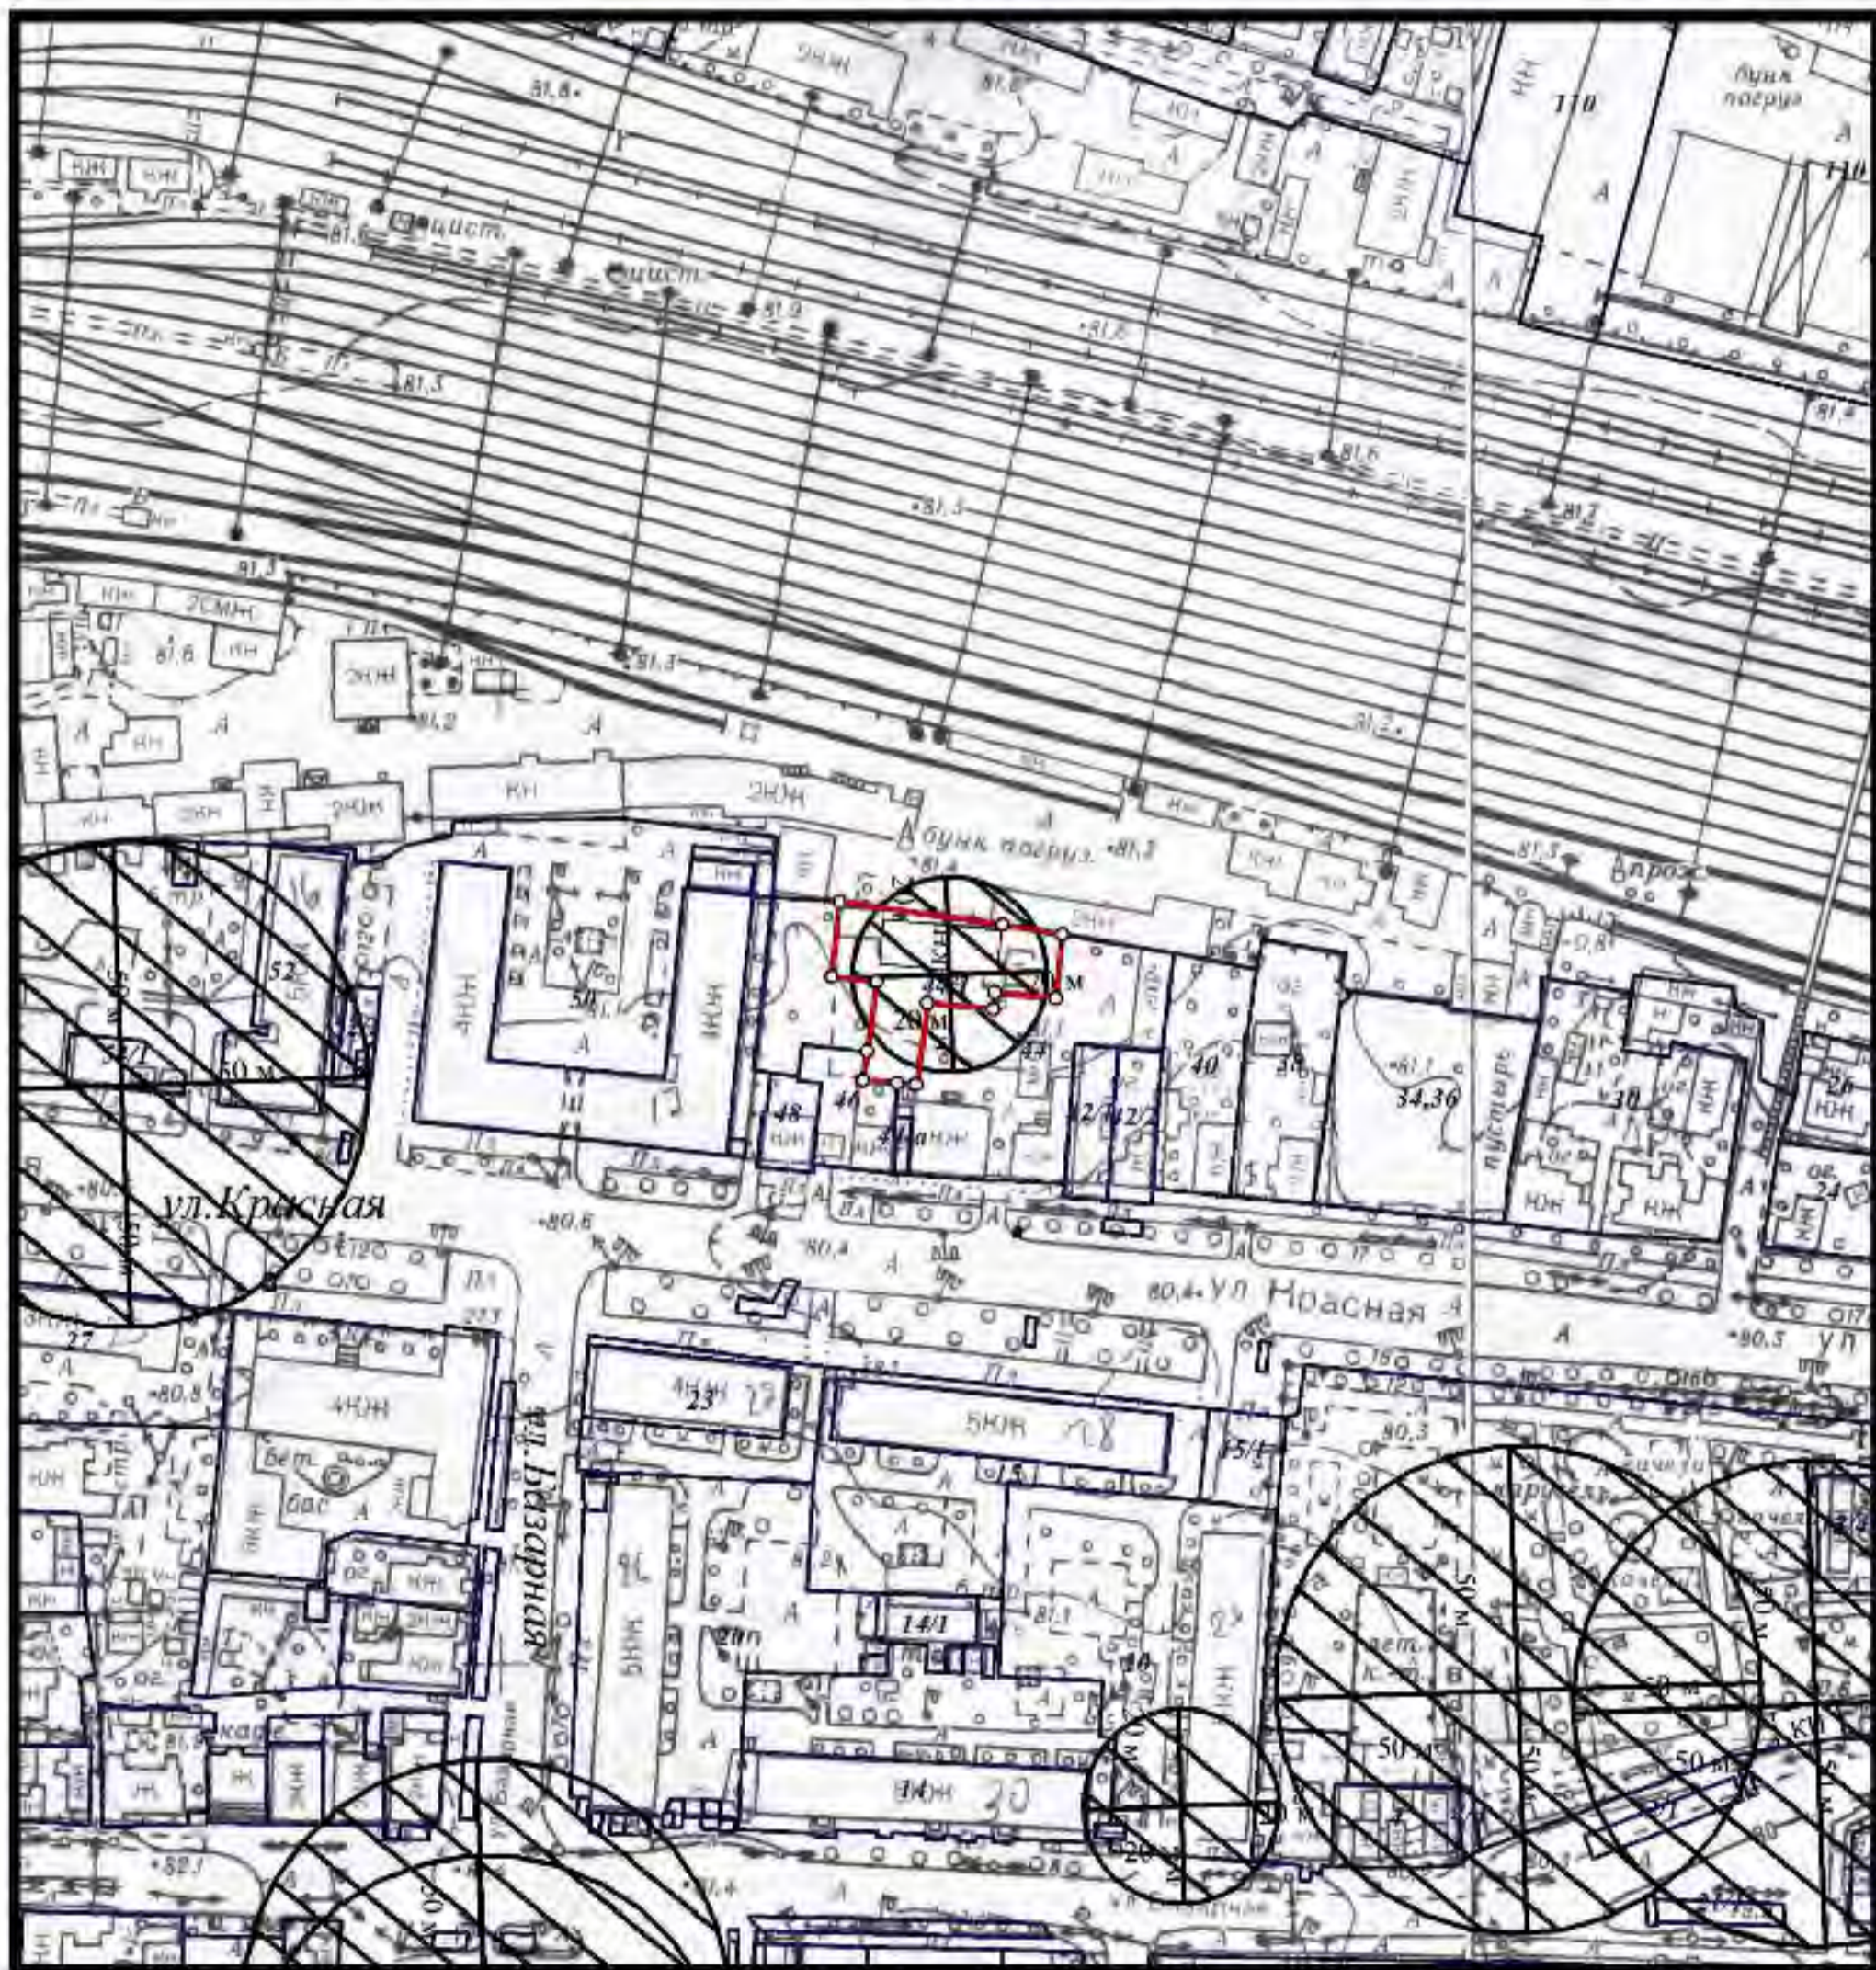

Схема границ прилегающих территорий № 159

М 1:2000

Расстояние радиусом 20 м от входа в ООО "Здоровье", по адресу: г. Кропоткин, ул. Красная, 44/1