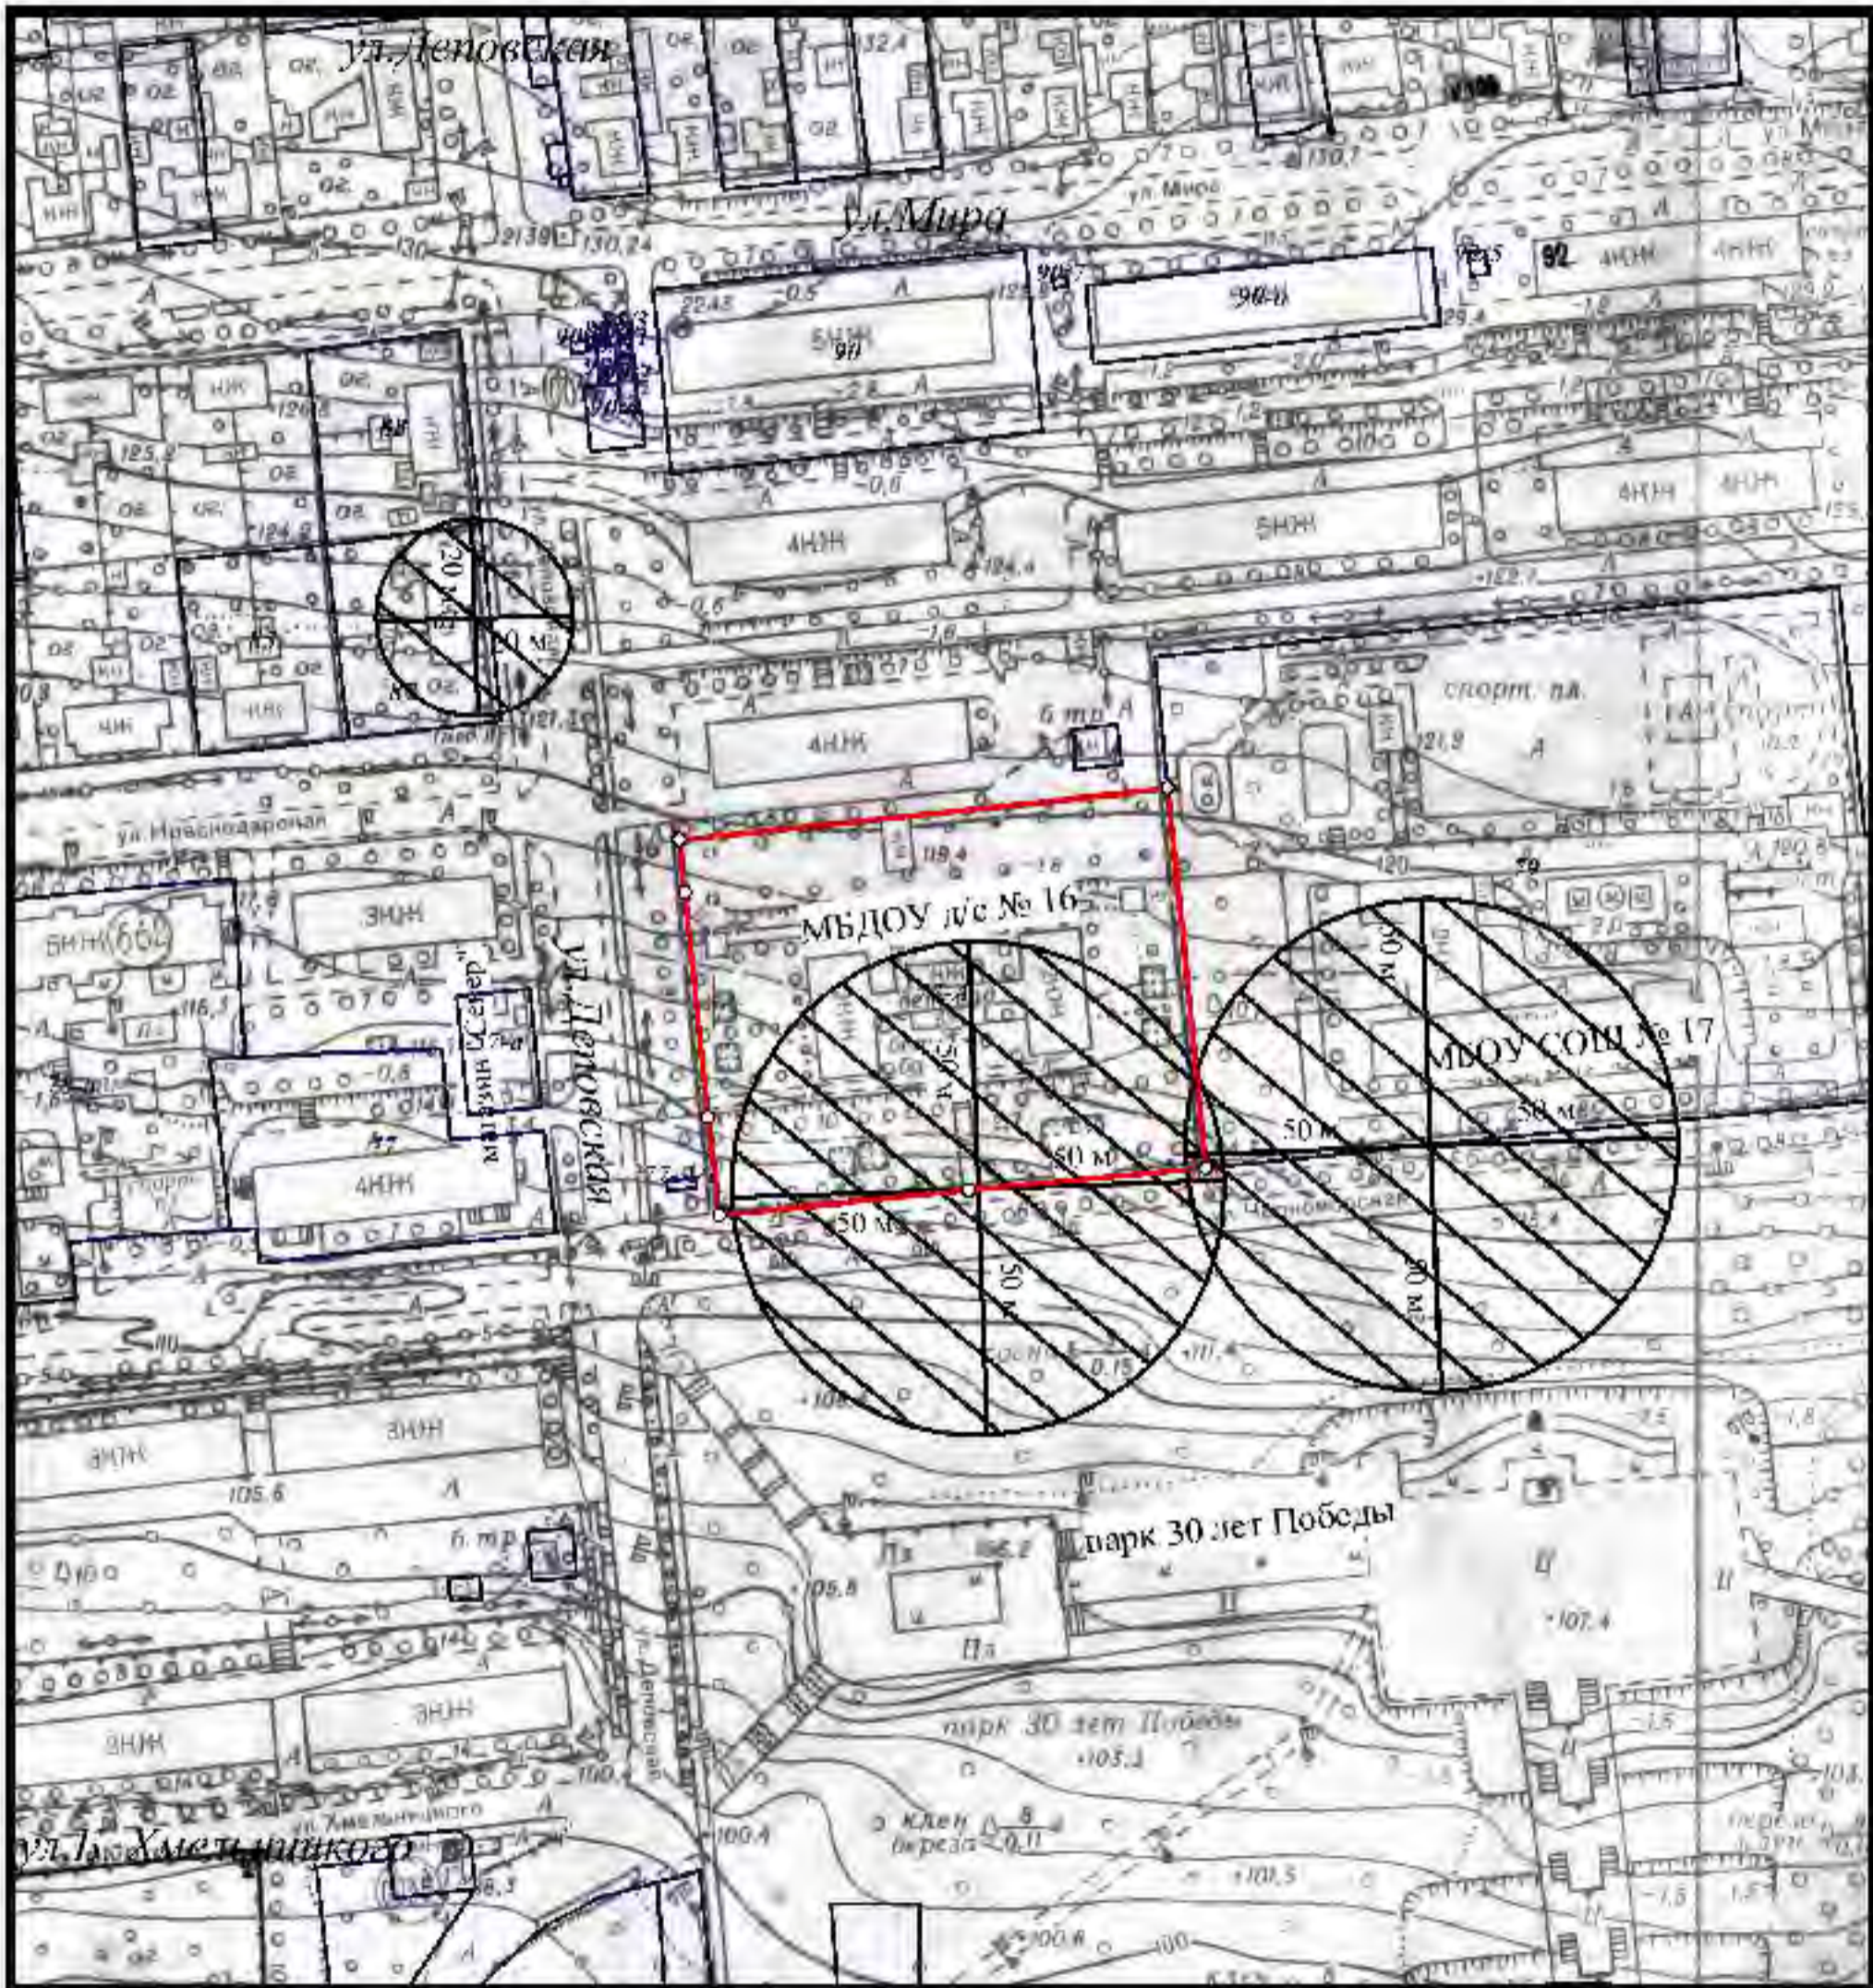

Схема границ прилегающих территорий № 43

М 1:2000

Расстояние радиусом 50 м от входа МБДОУ д/с № 16, расположенный по адресу: г. Кропоткин, ул. Черноморская, 77-а

Сведения ИСОГД выдал заведующий сектором ИСОГД Д.П.Витник _____