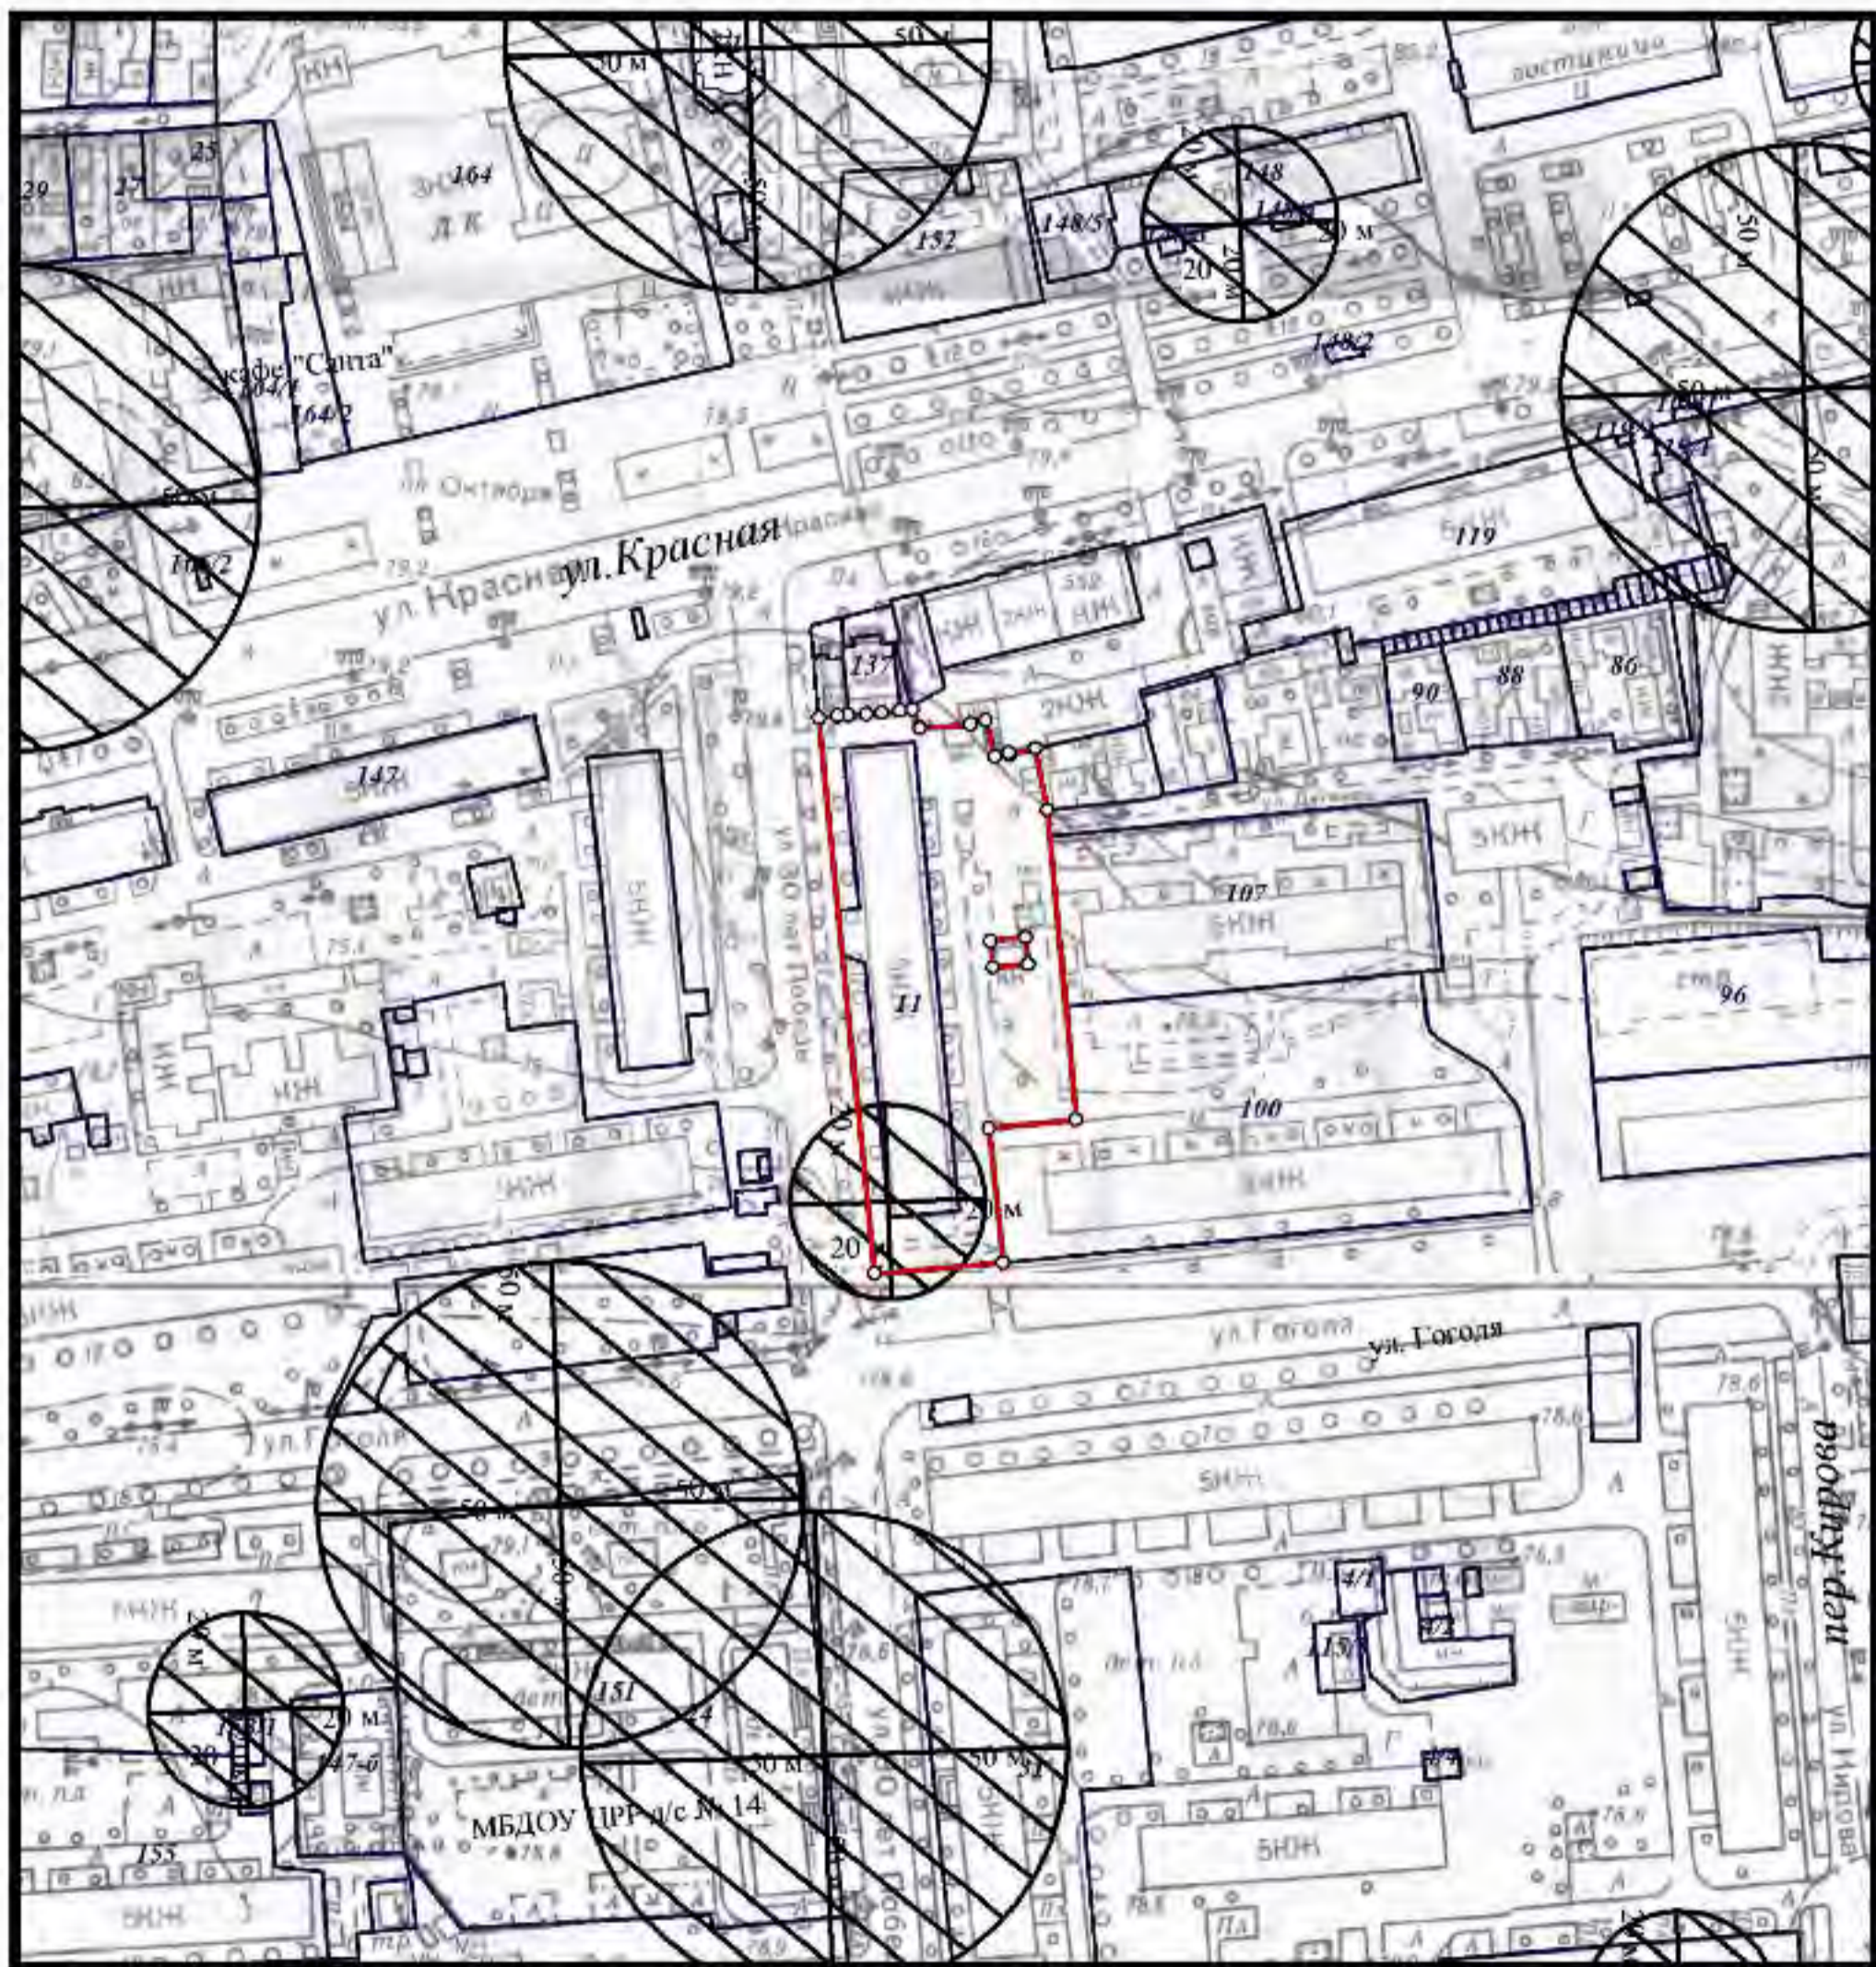

Сведения ИСОГ Д выдал заведующий сектором ИСОГ Д Д.Н.Винник \_\_\_\_\_

Схема границ прилегающих территорий № 145

М 1:2000

Расстояние радиусом 20 м от входа в ООО "Жемчуг", по адресу: г. Кропоткин, ул. 30 лет Победы, 11