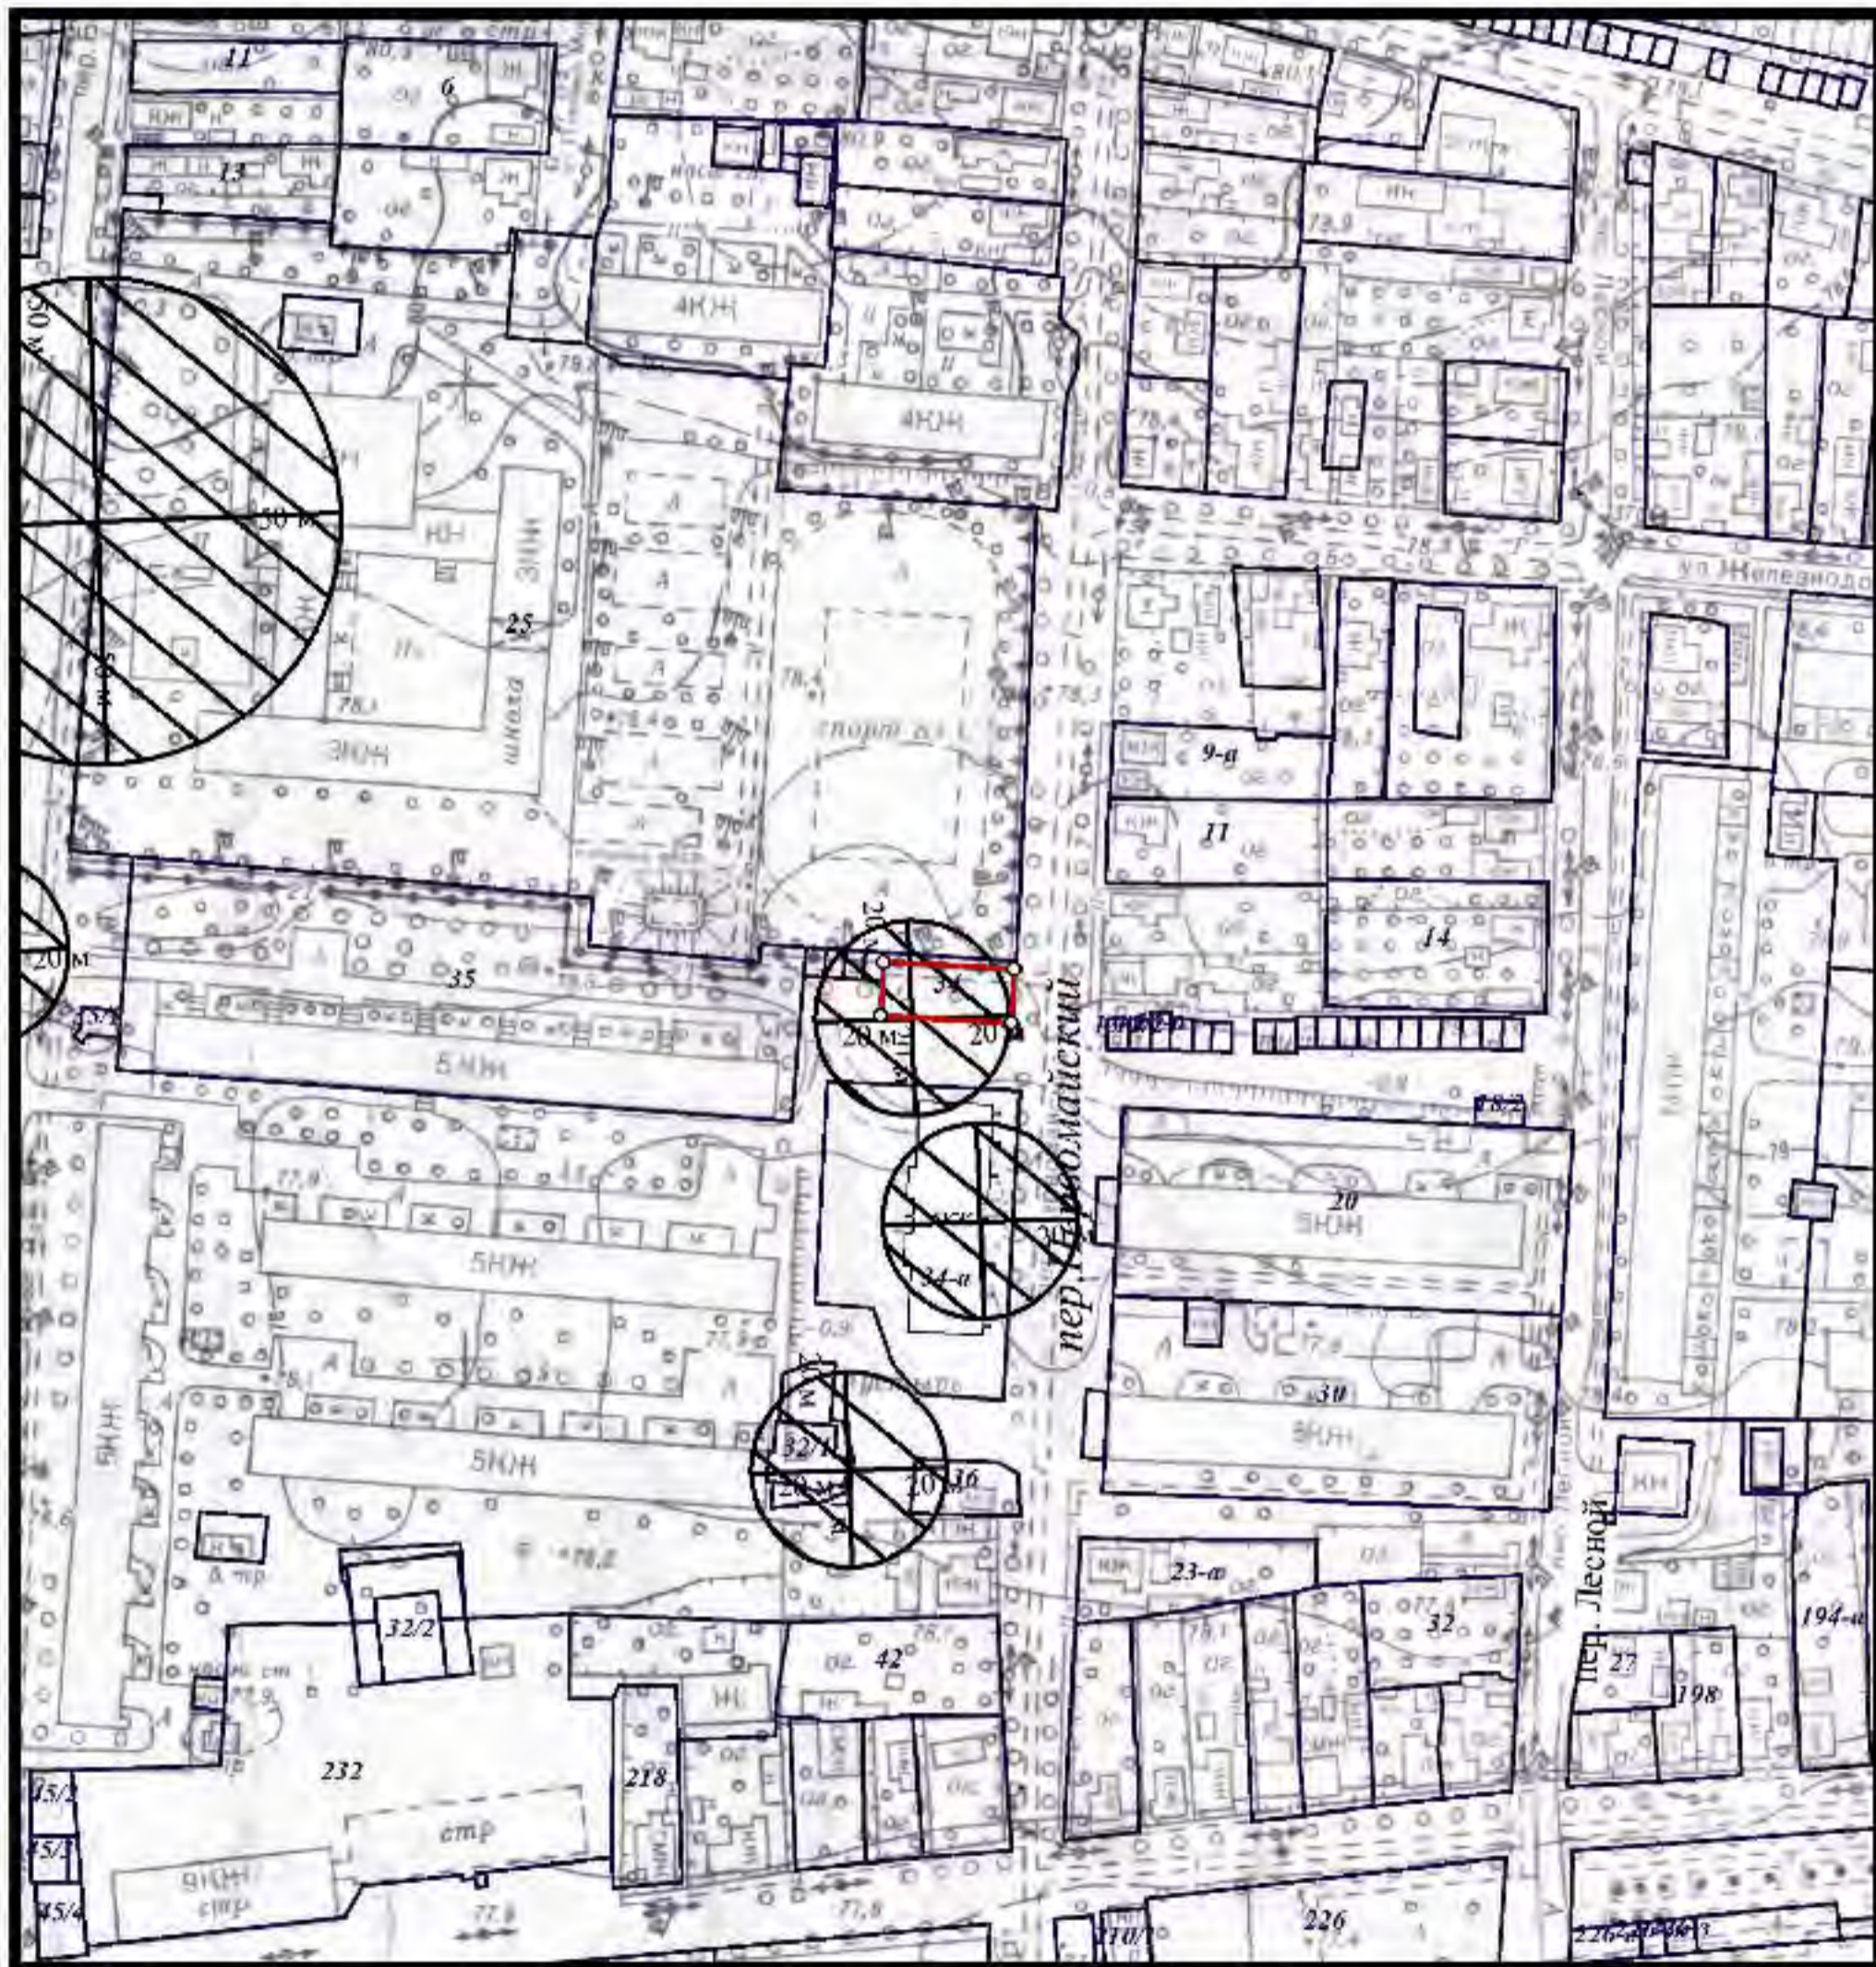

Схема границ прилегающих территорий № 138

М 1:2000

Расстояние радиусом 20 м от входа в ООО "ТОМОГРАФ+", по адресу: г. Кропоткин, пер. Первомайский, 34

Сведения ИСОГД выдал заведующий сектором ИСОГД Д.П.Винник _____