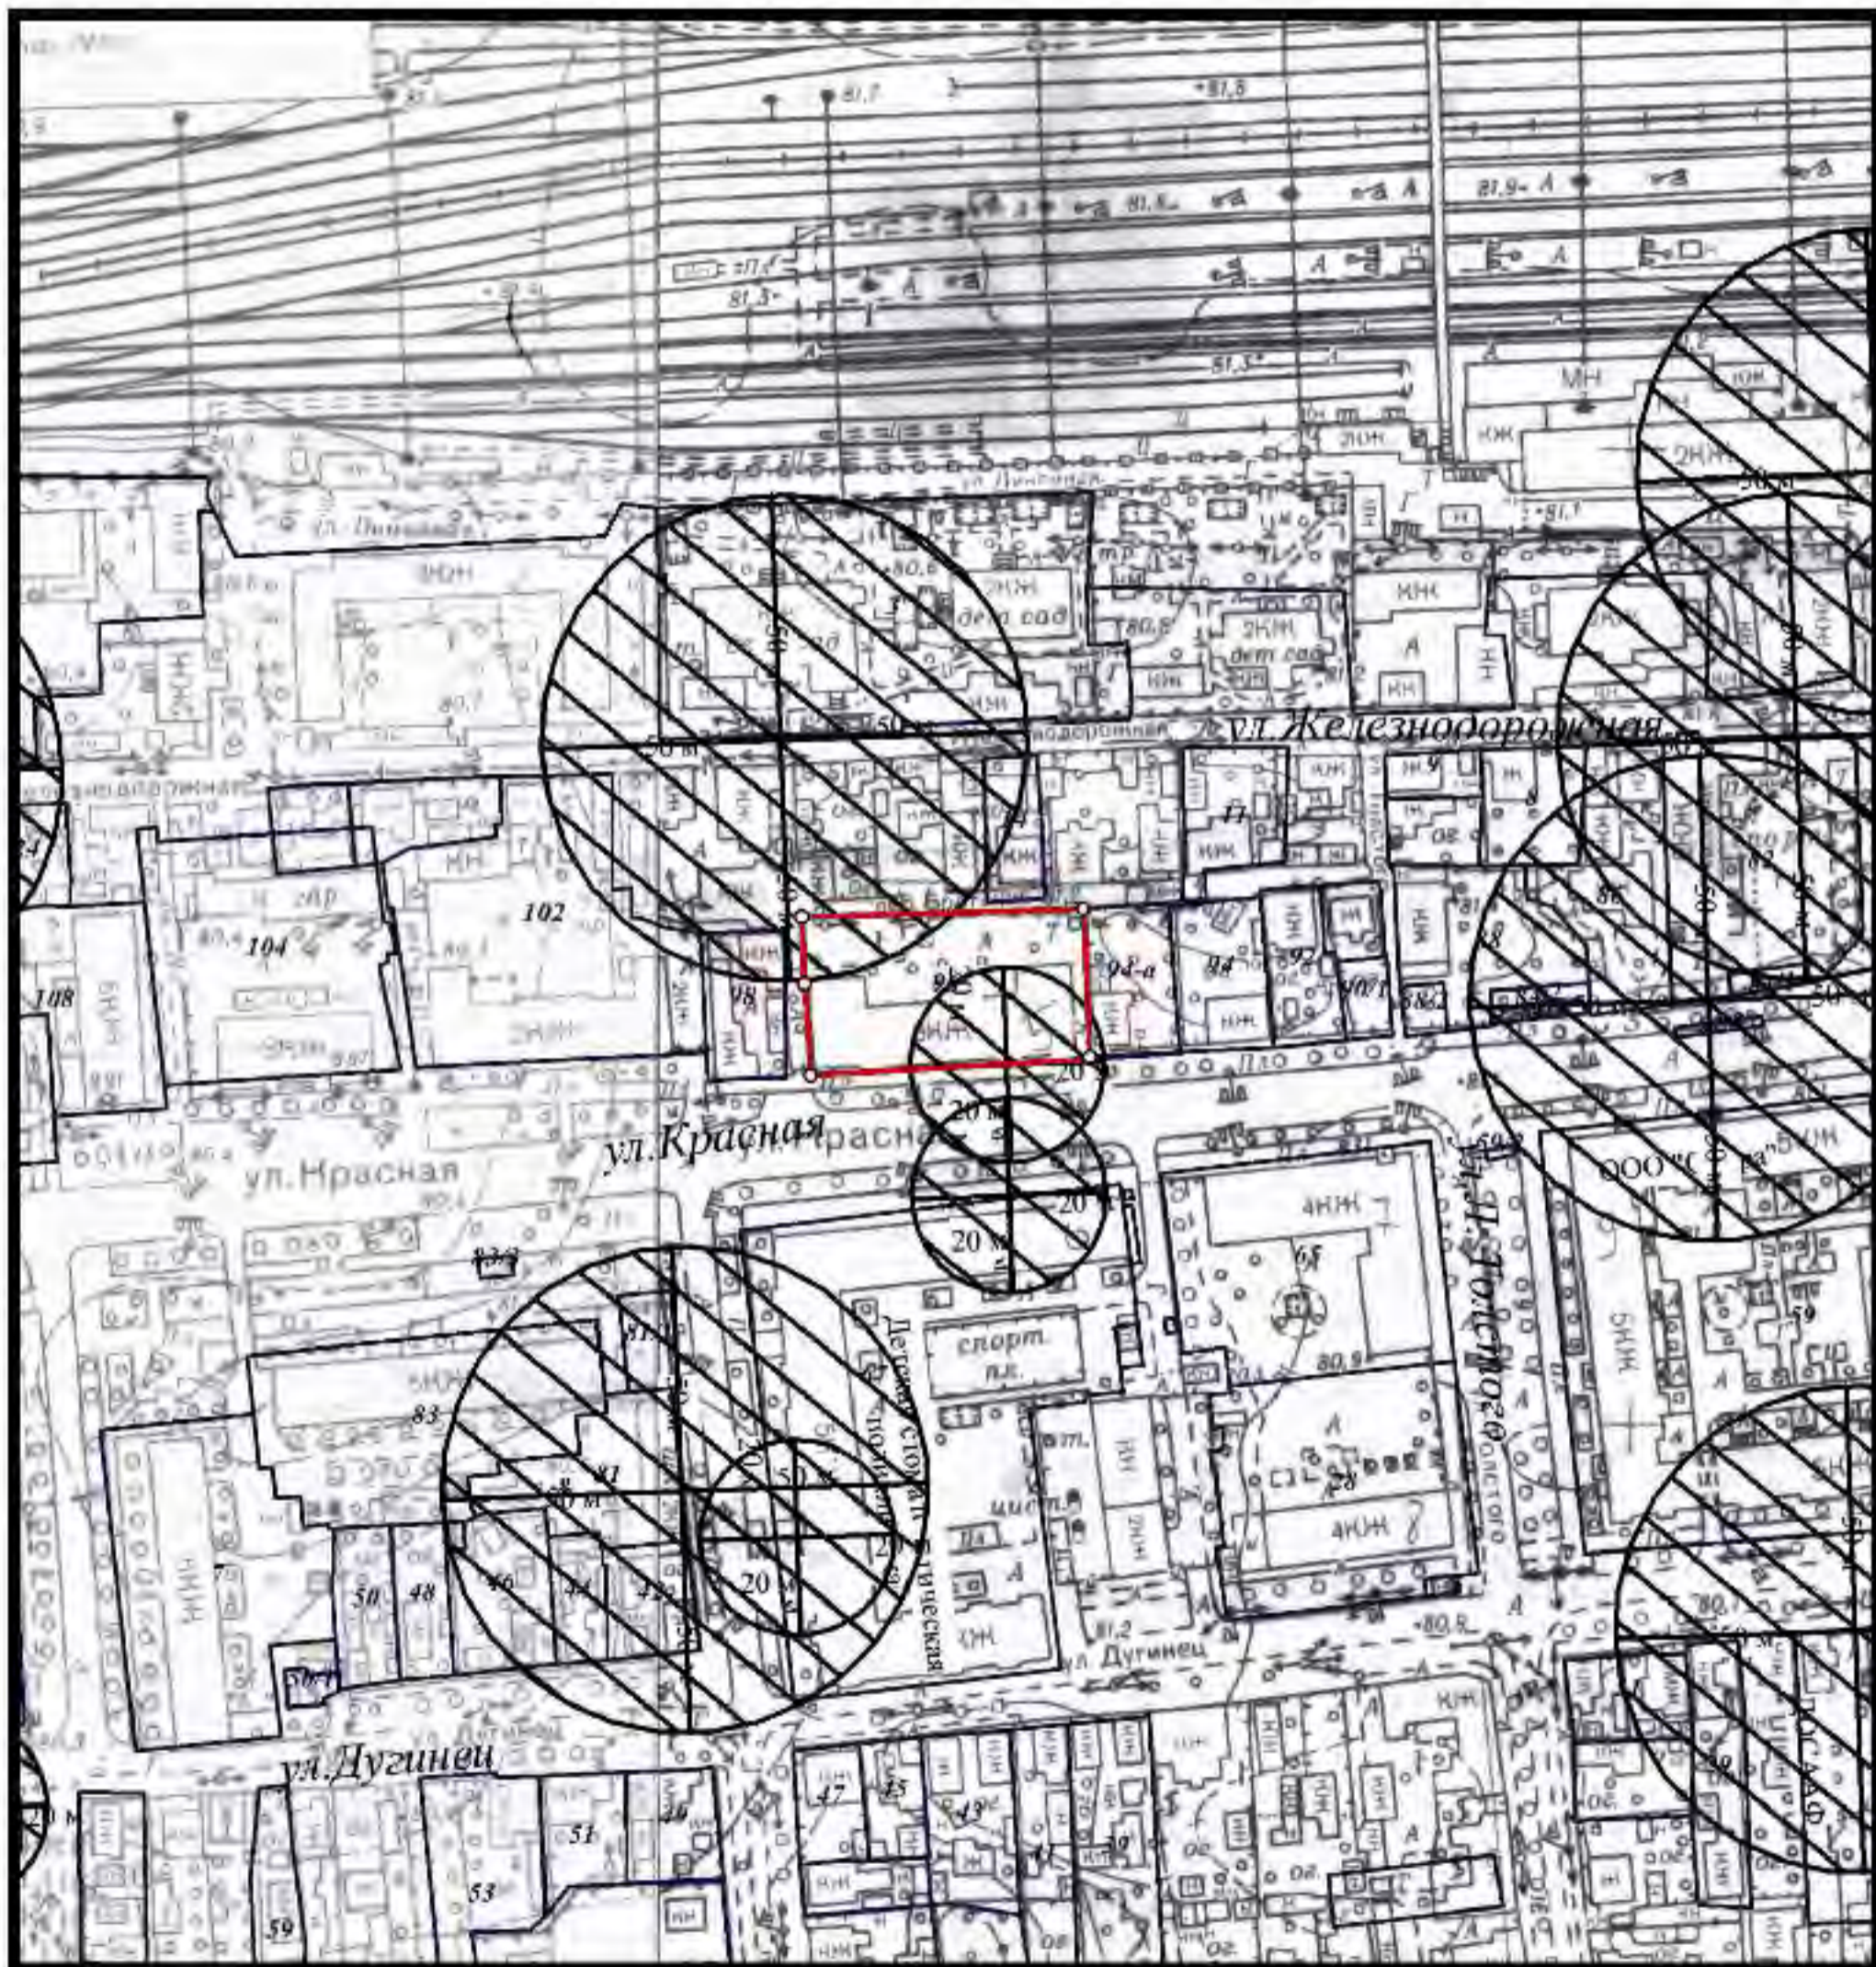

Схема границ прилегающих территорий № 157

М 1:2000

Расстояние радиусом 20 м от входа в ООО "Три-3", по адресу: г. Кропоткин, ул. Красная, 96

Сведения ИСОГД выдал заведующий сектором ИСОГД Д.Н.Винник _____