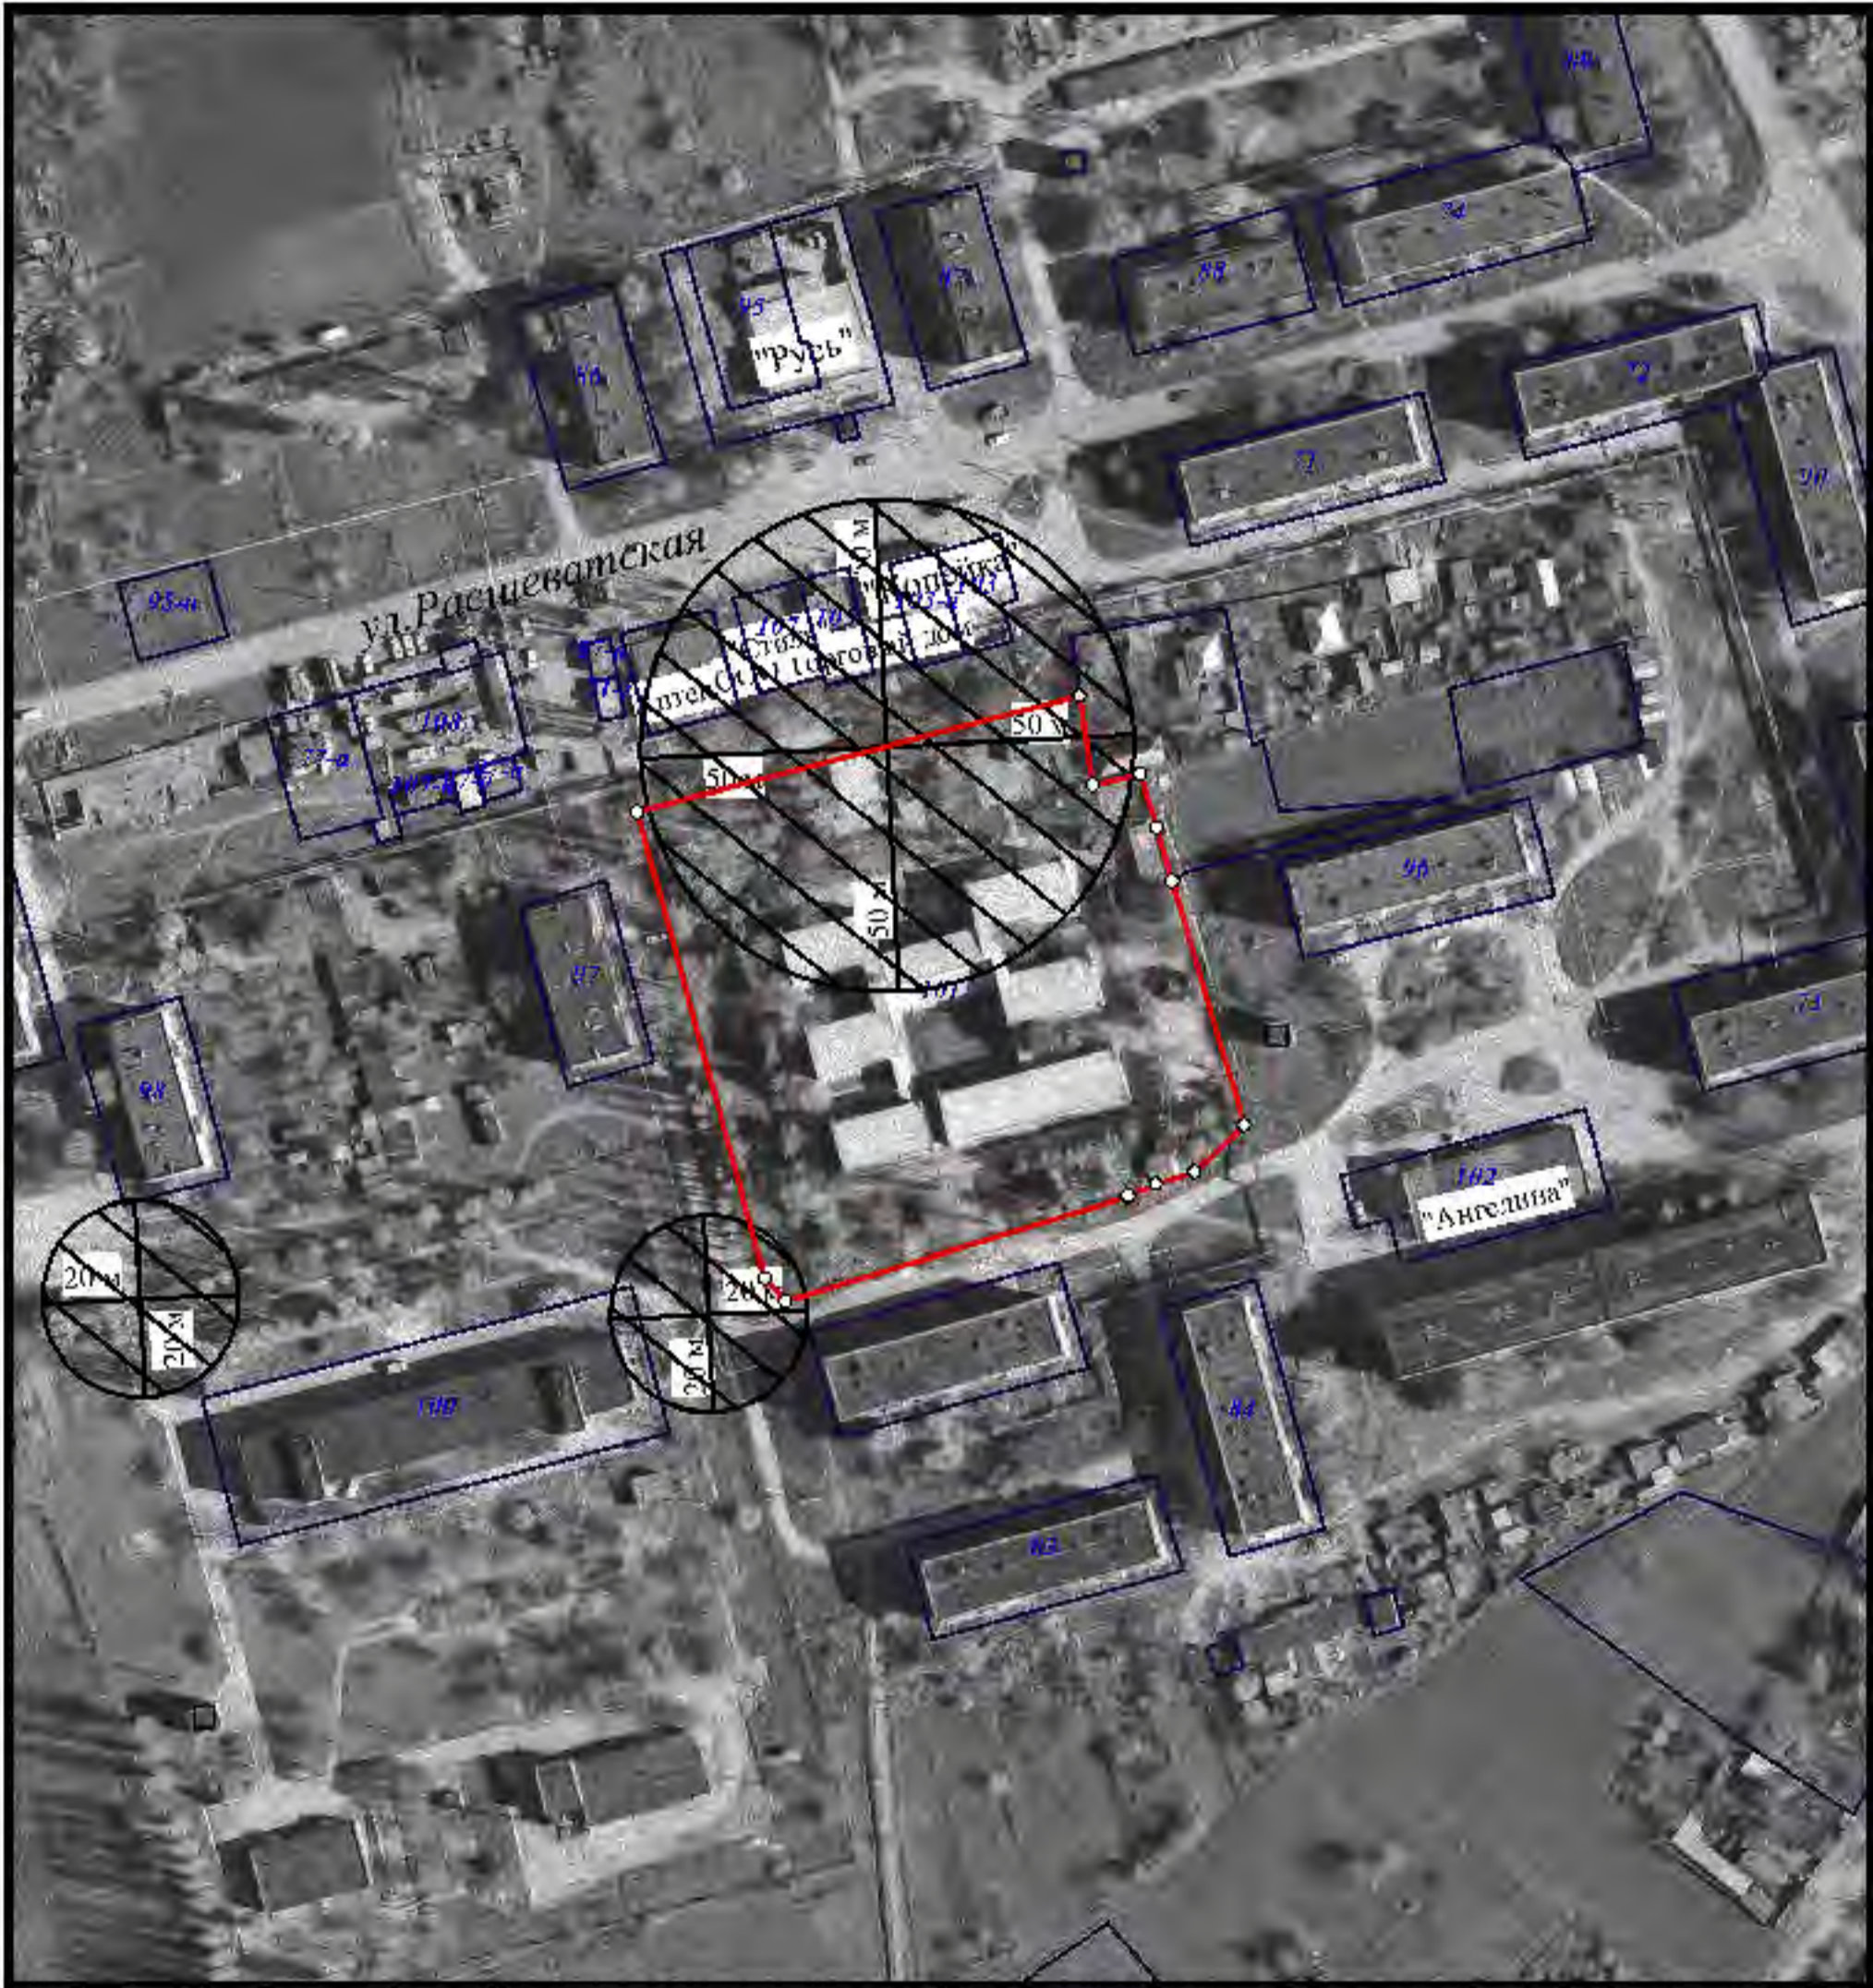

Схема границ прилегающих территорий № 56
М 1:2000

Расстояние радиусом 50 м от входа МБДОУ д/с № 28, расположенный по адресу: ст. Темижбекская, ул. Расшеватская, 101

Сведения ИСОГД выдал заведующий сектором ИСОГД Д.П.Вишник _____