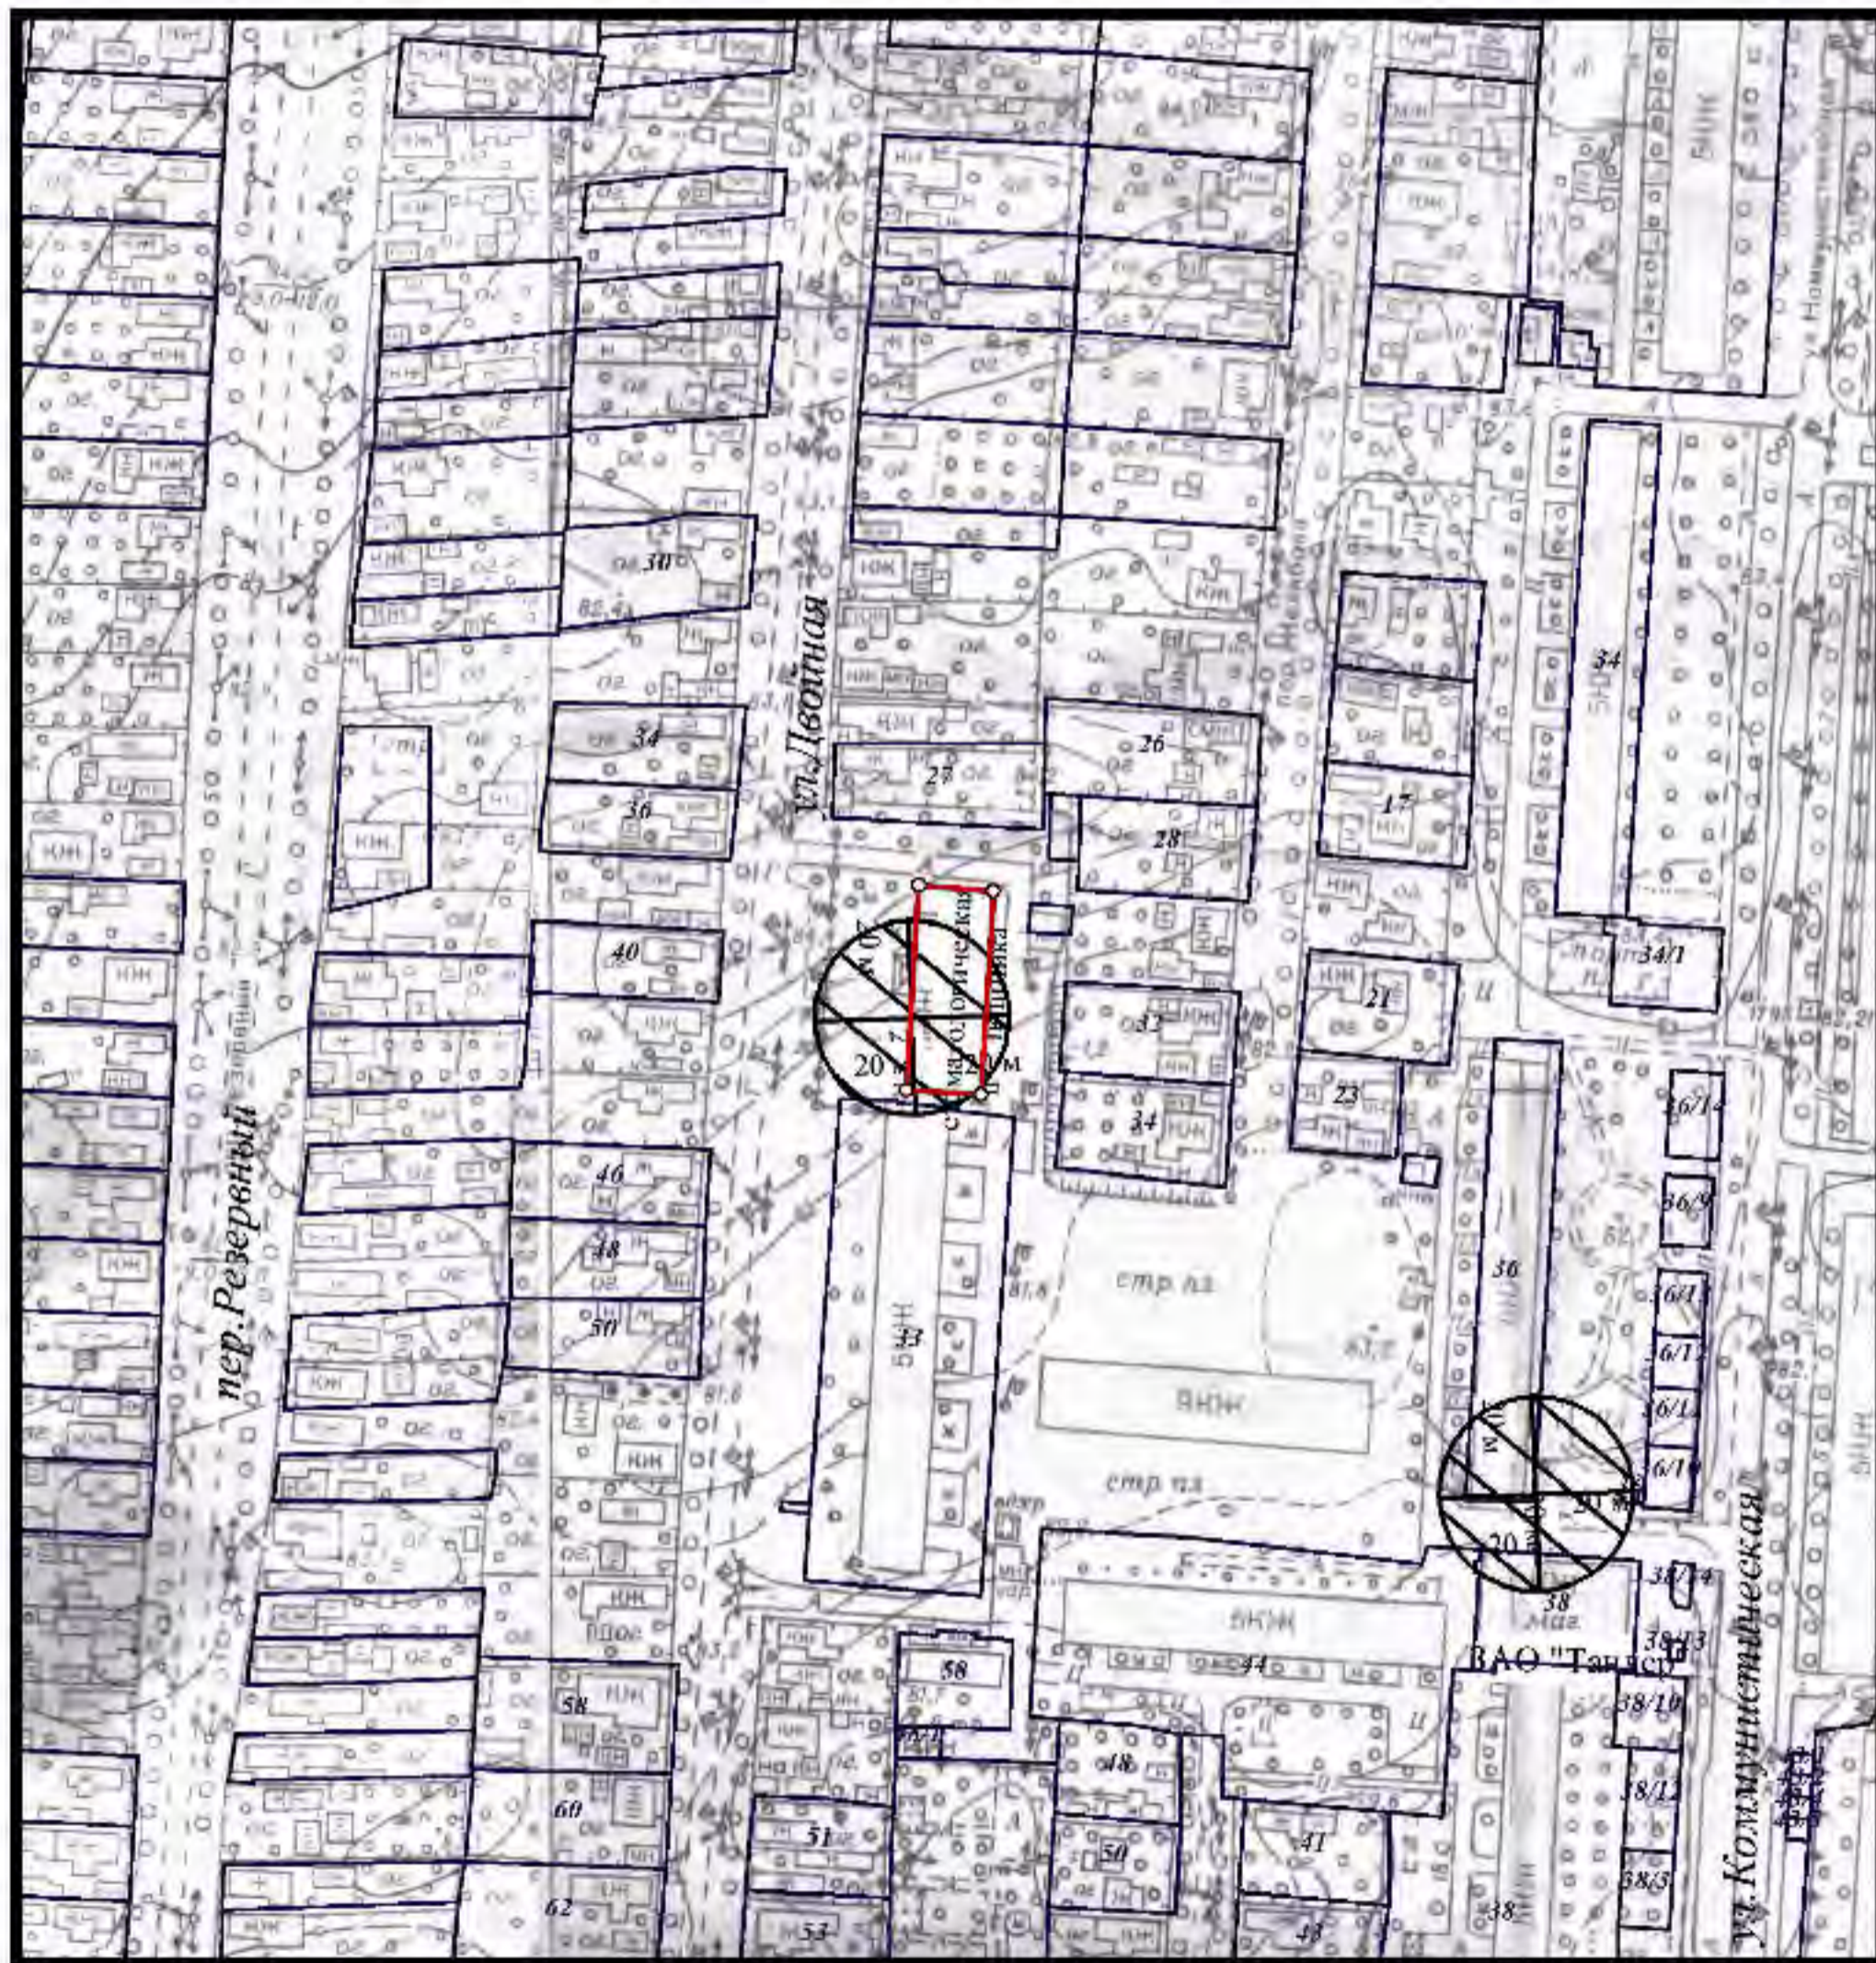

Схема границ прилегающих территорий № 88

М 1:2000

Расстояние радиусом 20 м от входа в ГБУЗ "ГБ г. Кропоткина" МЗ КК, по адресу: г. Кропоткин, пер. Восточный, 62

Схема границ прилегающих территорий № 89

М 1:2000