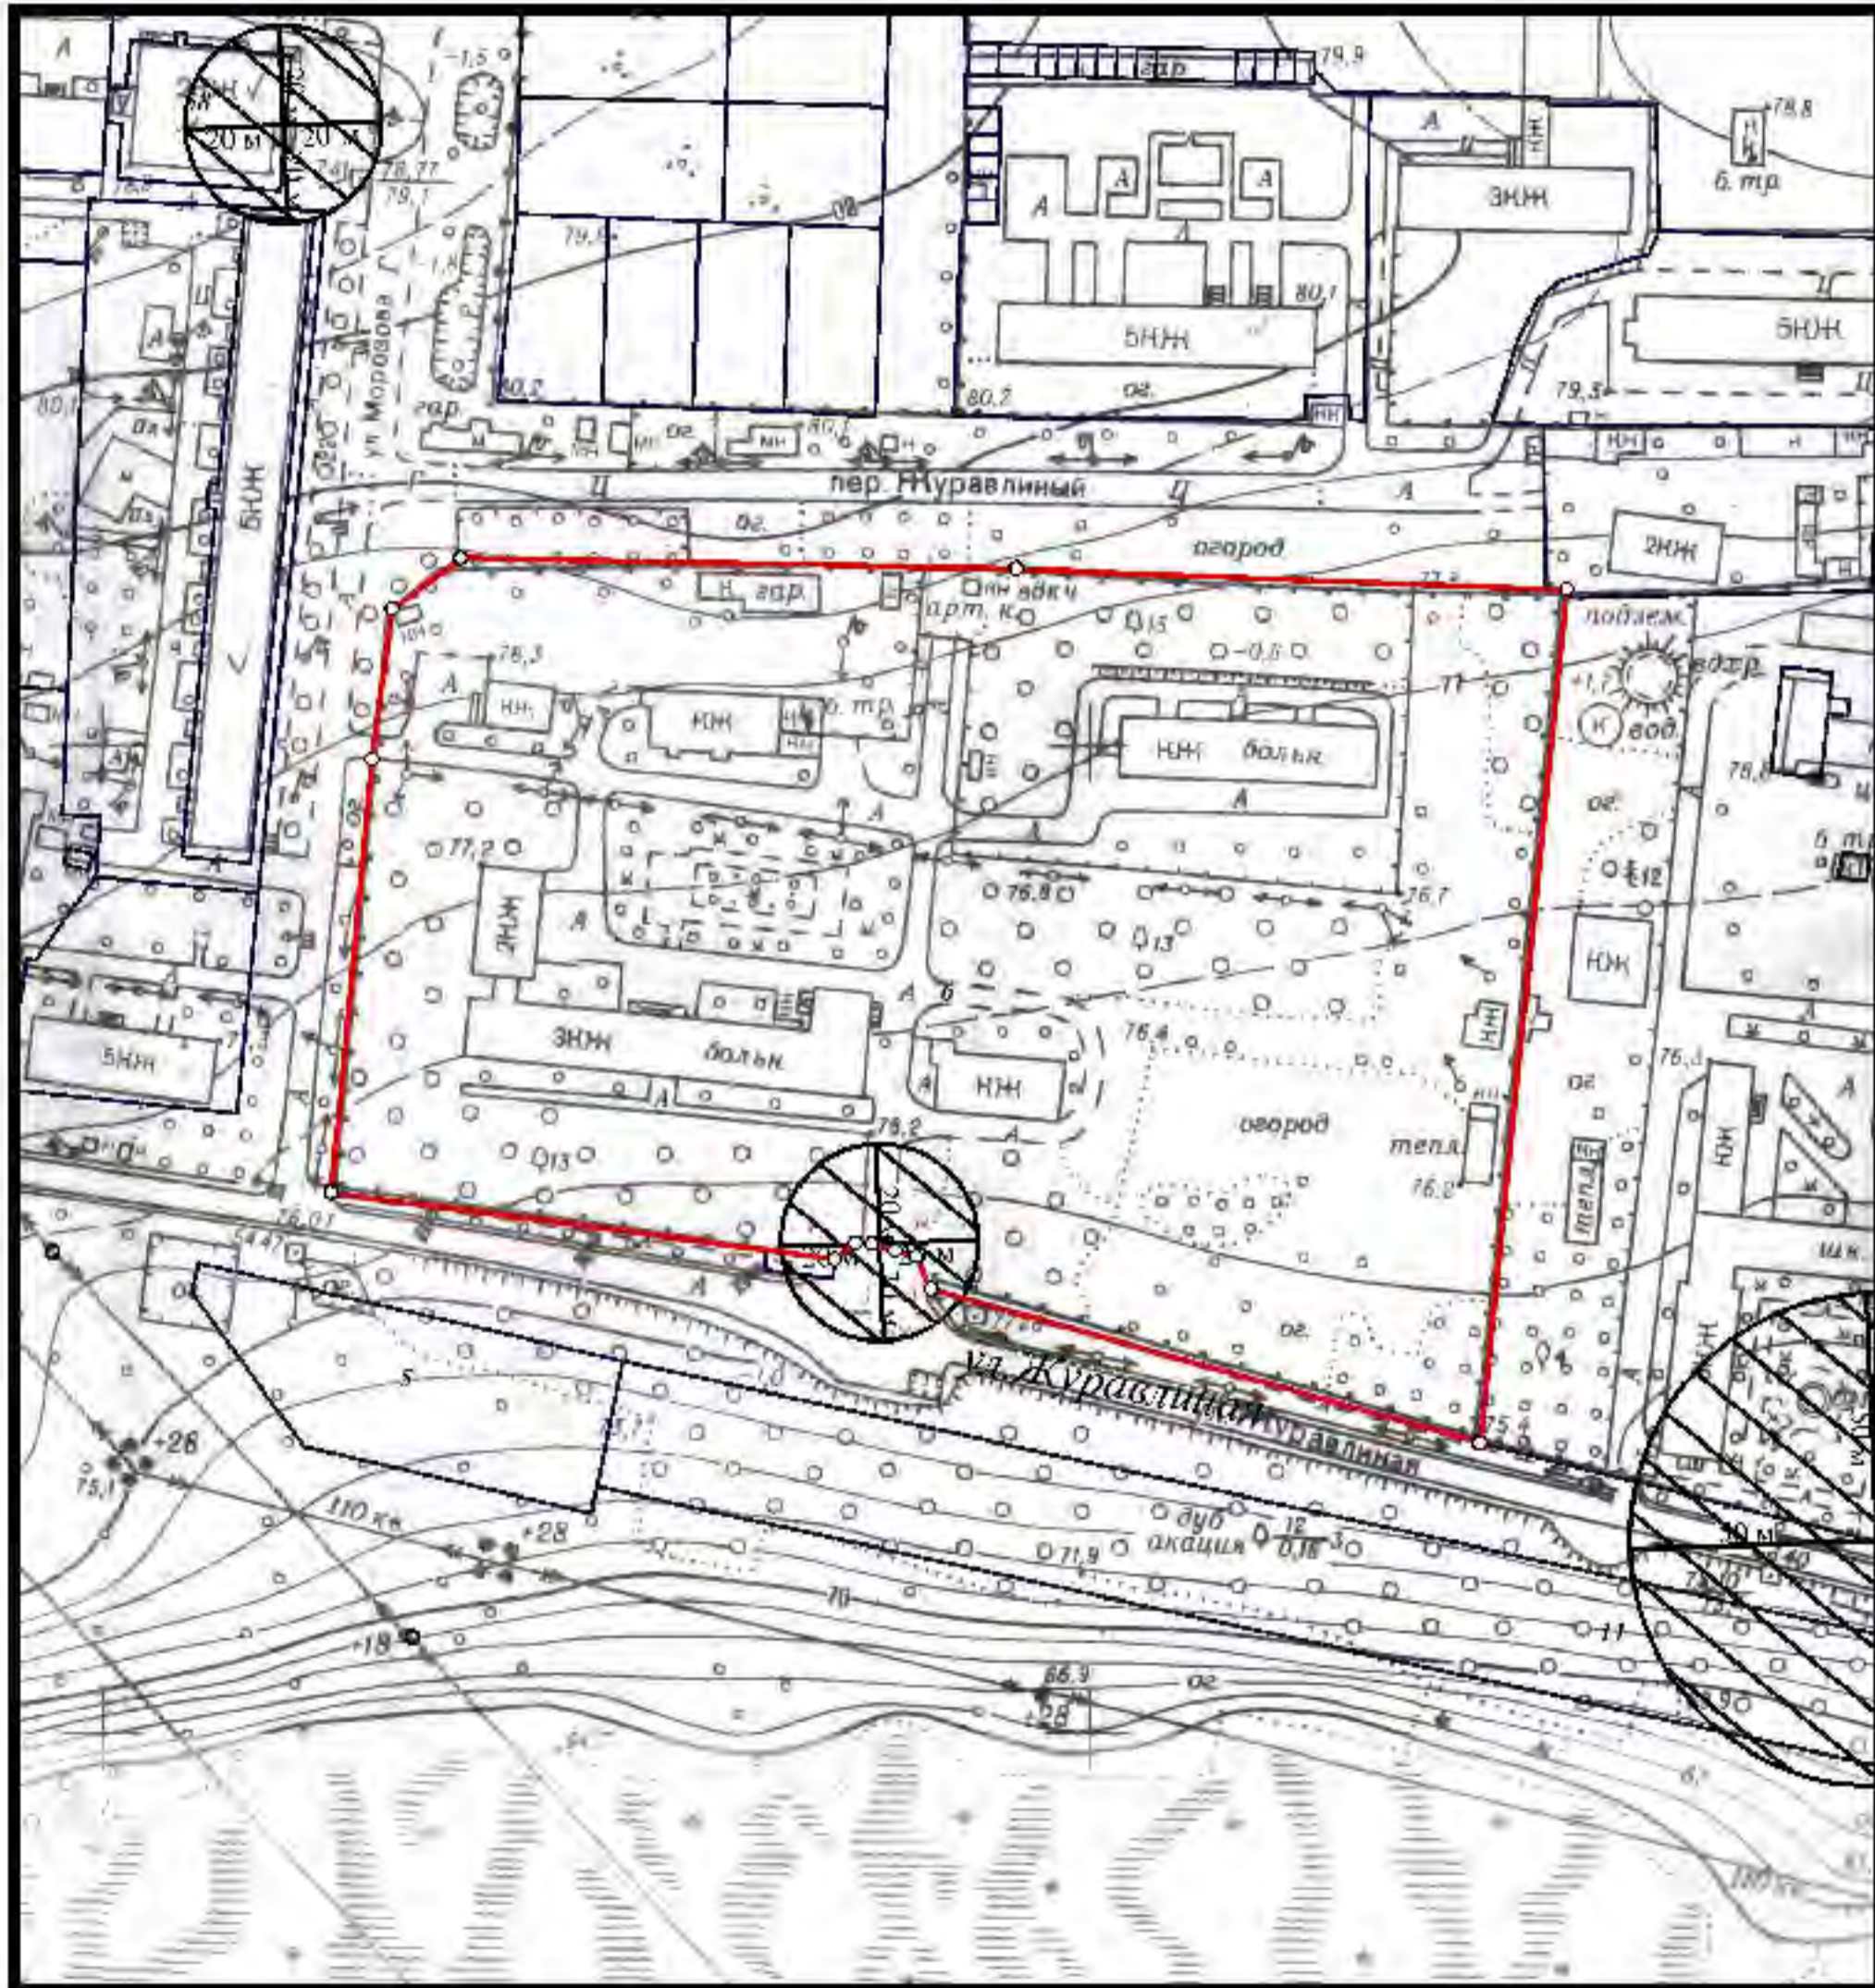

Схема границ прилегающих территорий № 130

М 1:2000

Расстояние радиусом 20 м от входа в ЧУЗ "КБ-РЖД-Медицина" г. Краснодар, по адресу: г. Кропоткин, ул. Журавлиная, 6

Сведения ИСОГД выдал заведующий сектором ИСОГД Д.П.Вишник _____