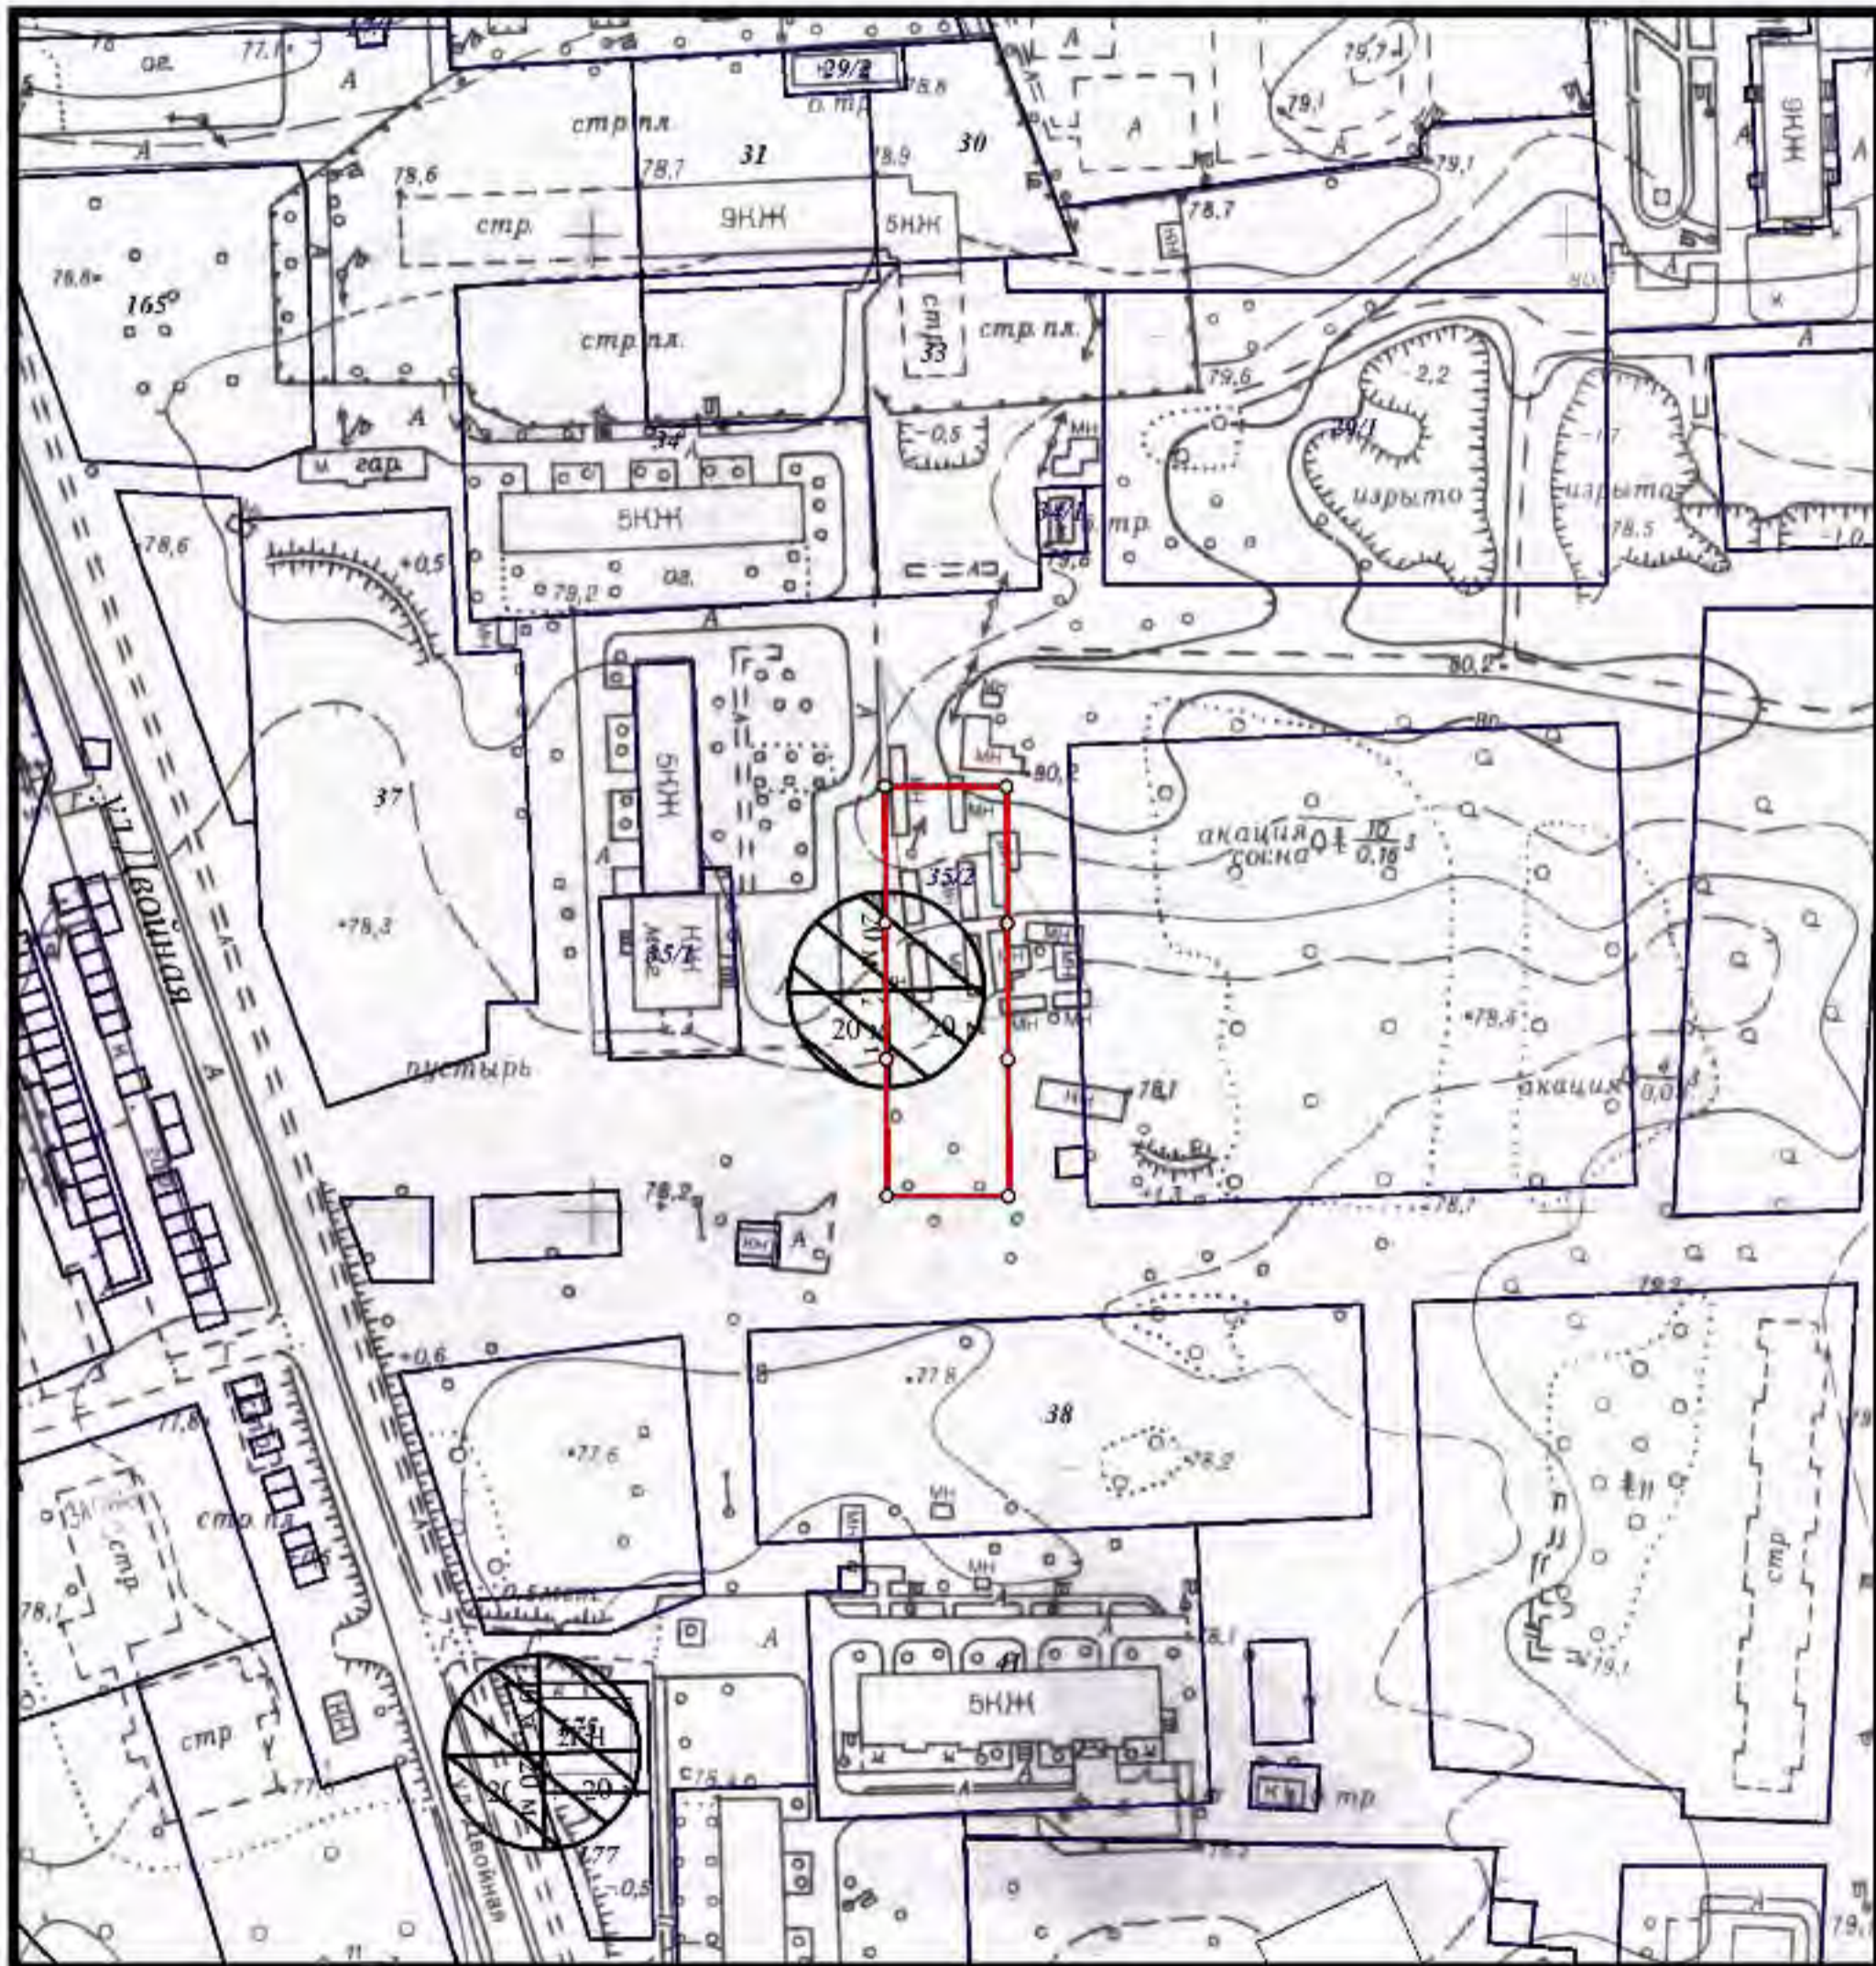

Схема границ прилегающих территорий № 154

М 1:2000

Расстояние радиусом 20 м от входа в ООО "Стоматологическую поликлинику "Людмила", по адресу: г. Кропоткин, МКР-1, 35/2

Сведения ИСОГД выдал заведующий сектором ИСОГД Д.Н.Винник _____