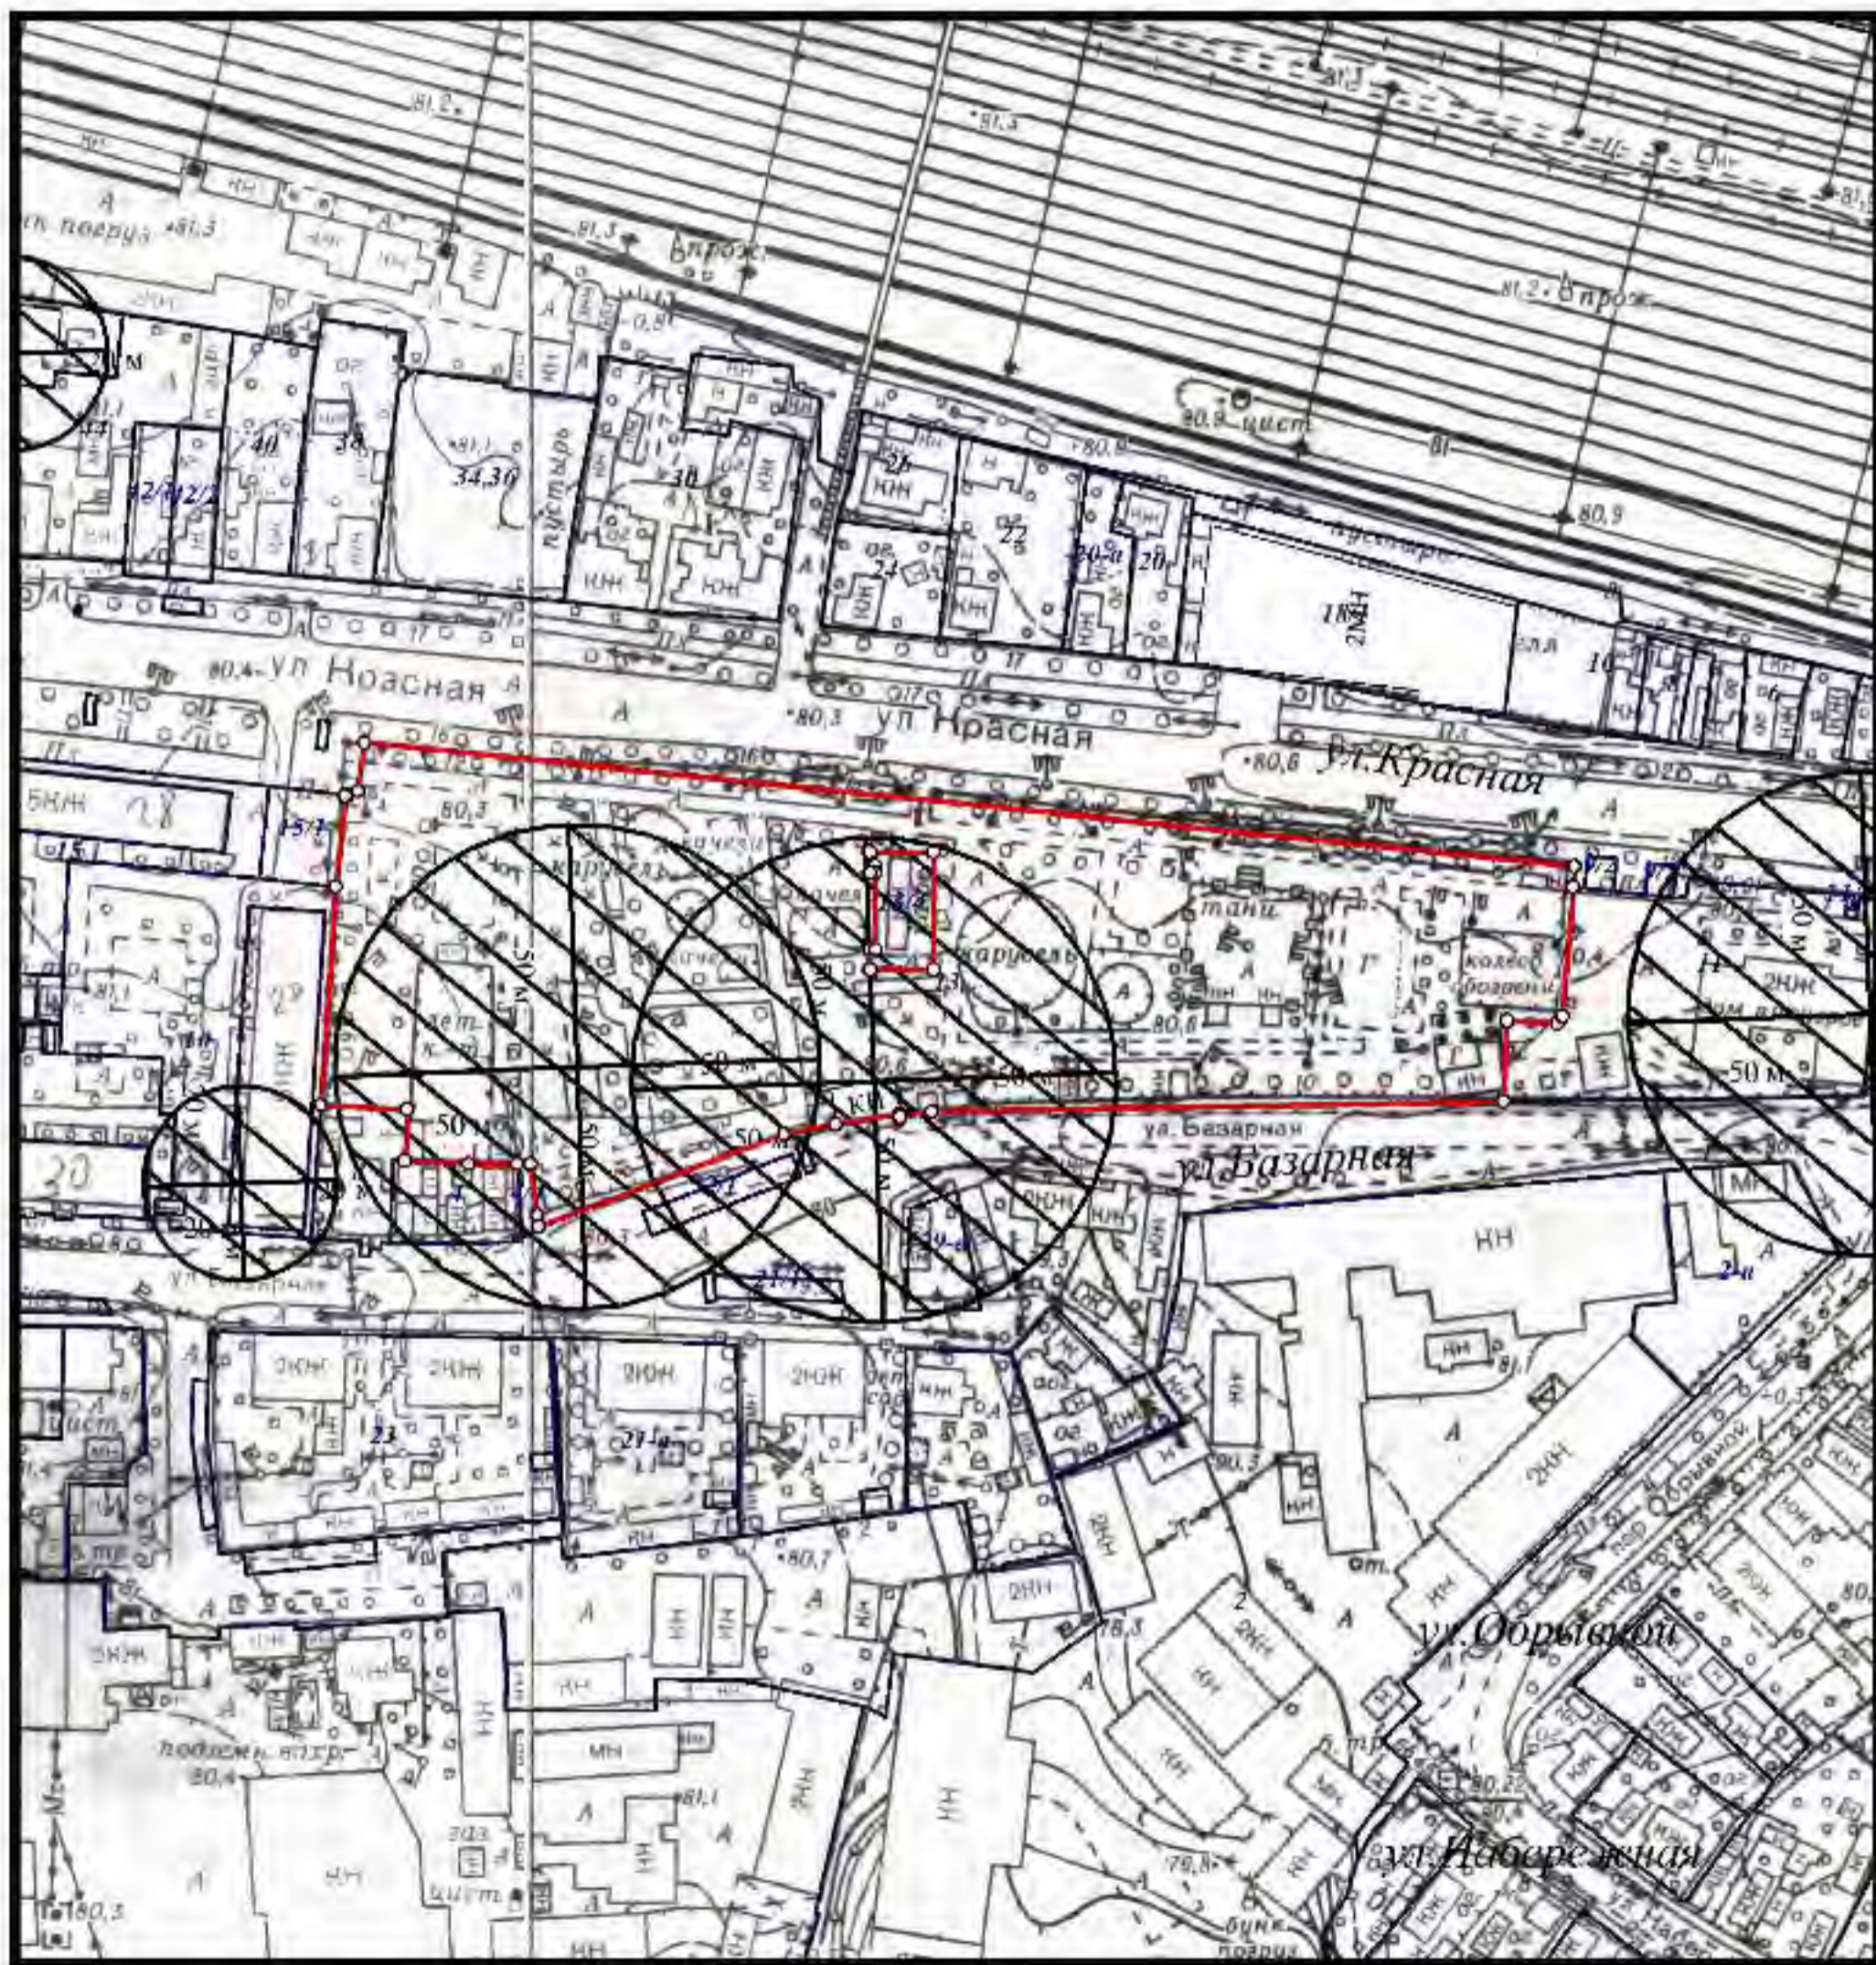

Схема границ прилегающих территорий № 86

М 1:2000

Расстояние радиусом 50 м от входа в помещения находящиеся в пользовании МБОУ СОШ № 5 и МБОУ СОШ № 16, расположенные по адресу: г. Кропоткин, ул. Красная, 13

Сведения ИСОГД выдал заведующий сектором ИСОГД Д.П.Вишик