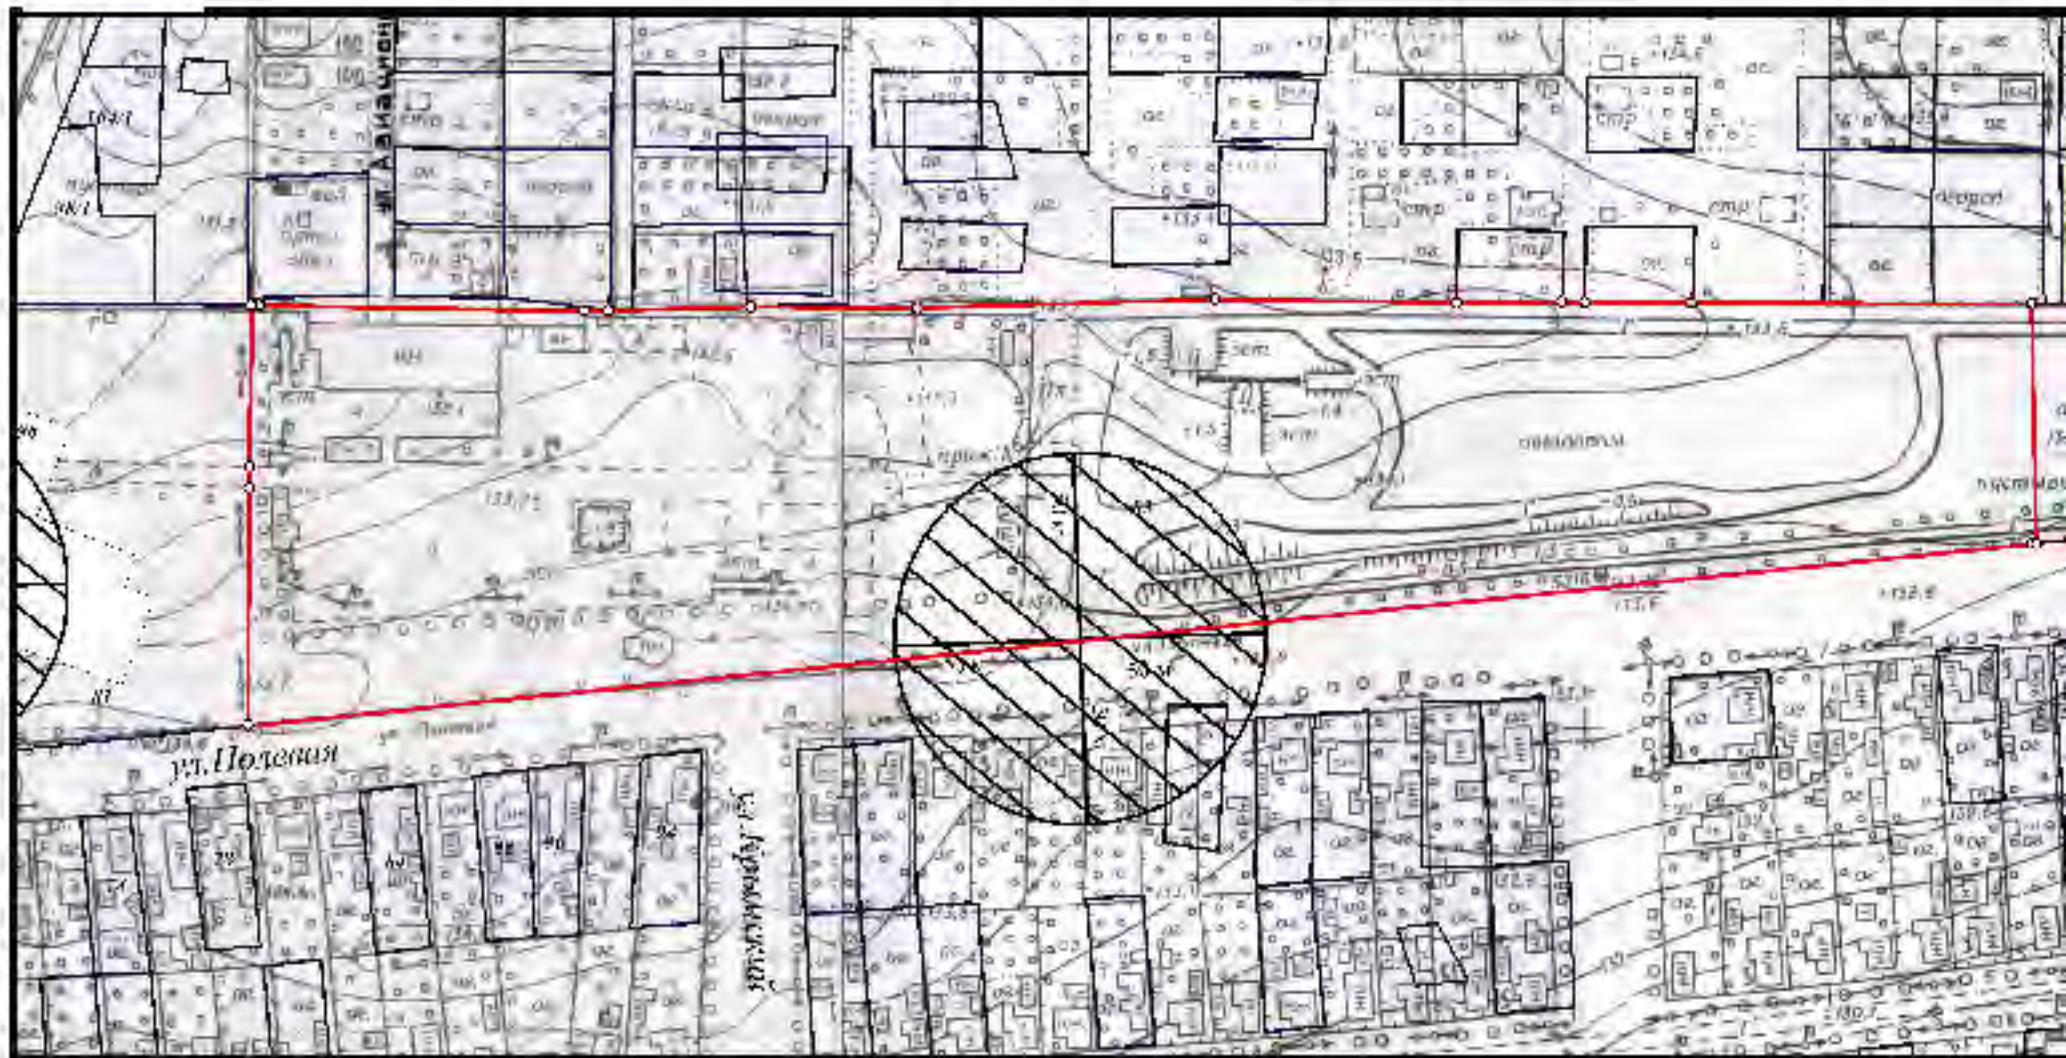

Схема границ претендующих территорий № 75

М 1:2000

Расстояние радиуса 50 м от центра ИСОУ "Крылатовская АПЕ ДРК АФ России", по адресу: г. Крылатки, ул. Полевая, 83

Сведения ИСОУ Д выдан эвидующий сектором ИСОУ Д ЦП.Выпуск _____