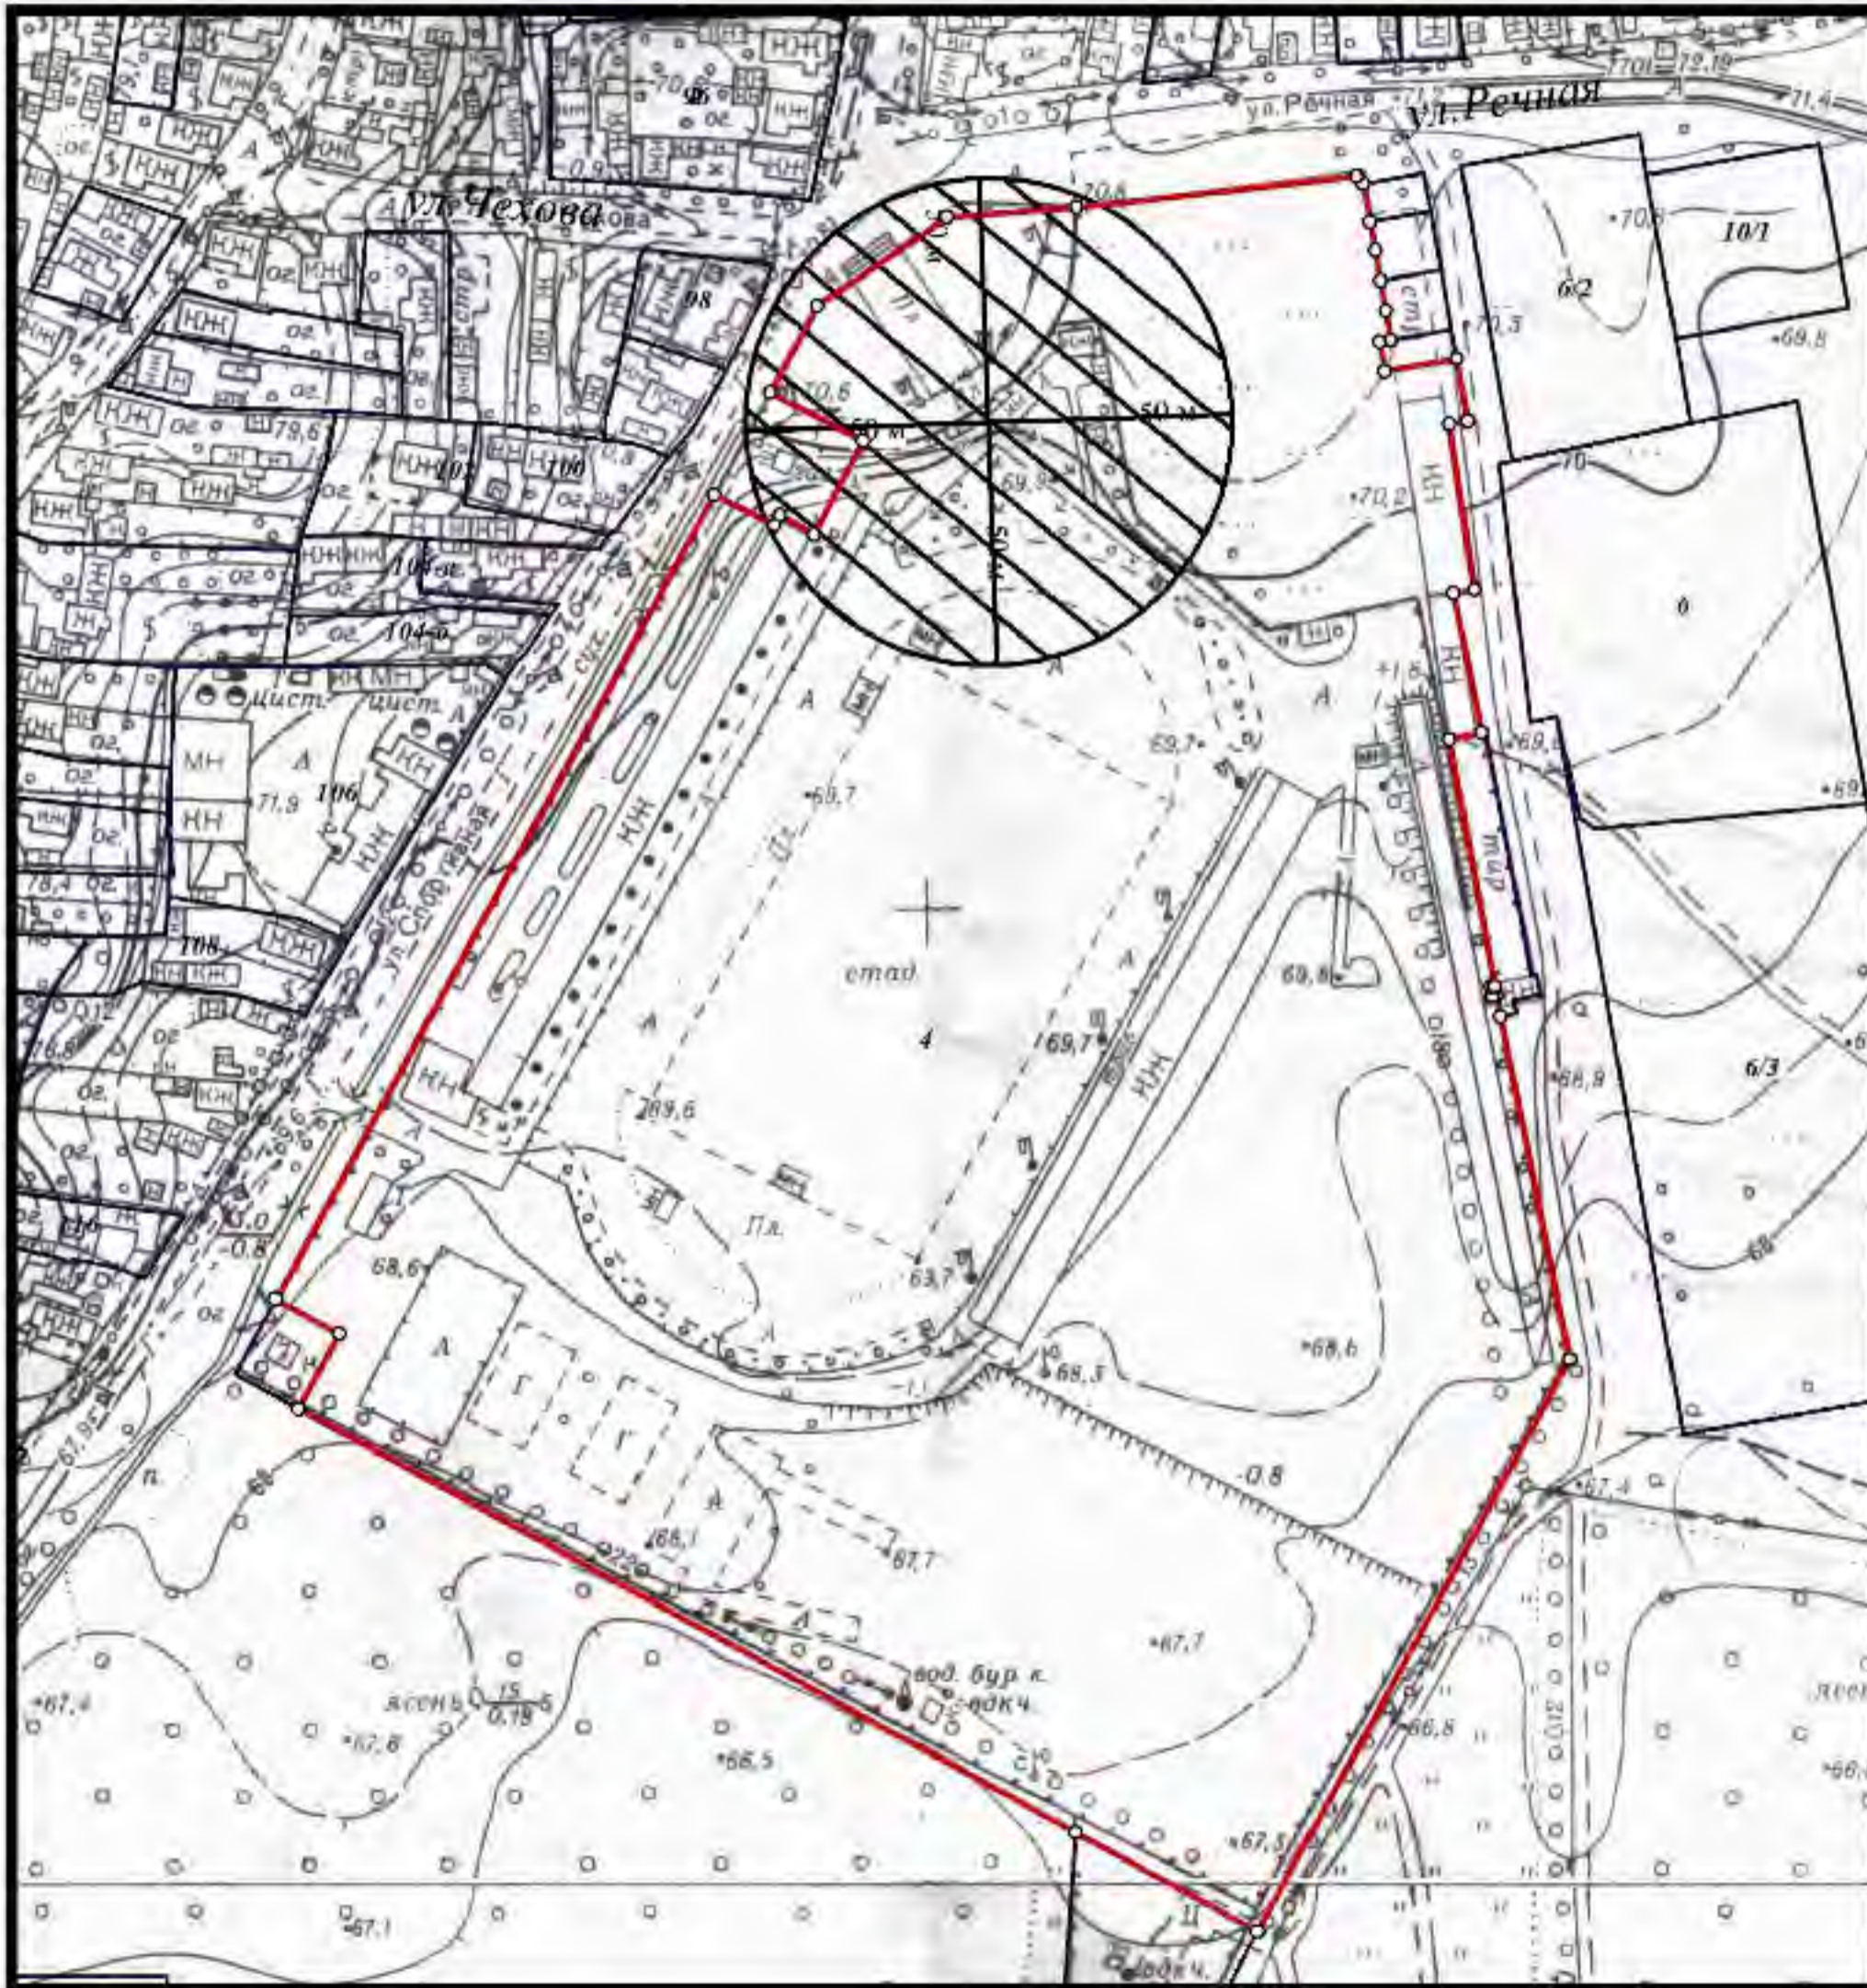

М 1:2000

Расстояние радиусом 50 м от входа на стадион "Юность", по адресу: г. Кропоткин, ул. Речная, 4

Сведения ИСОГД выдал заведующий сектором ИСОГД Д.П.Винник \_\_\_\_\_