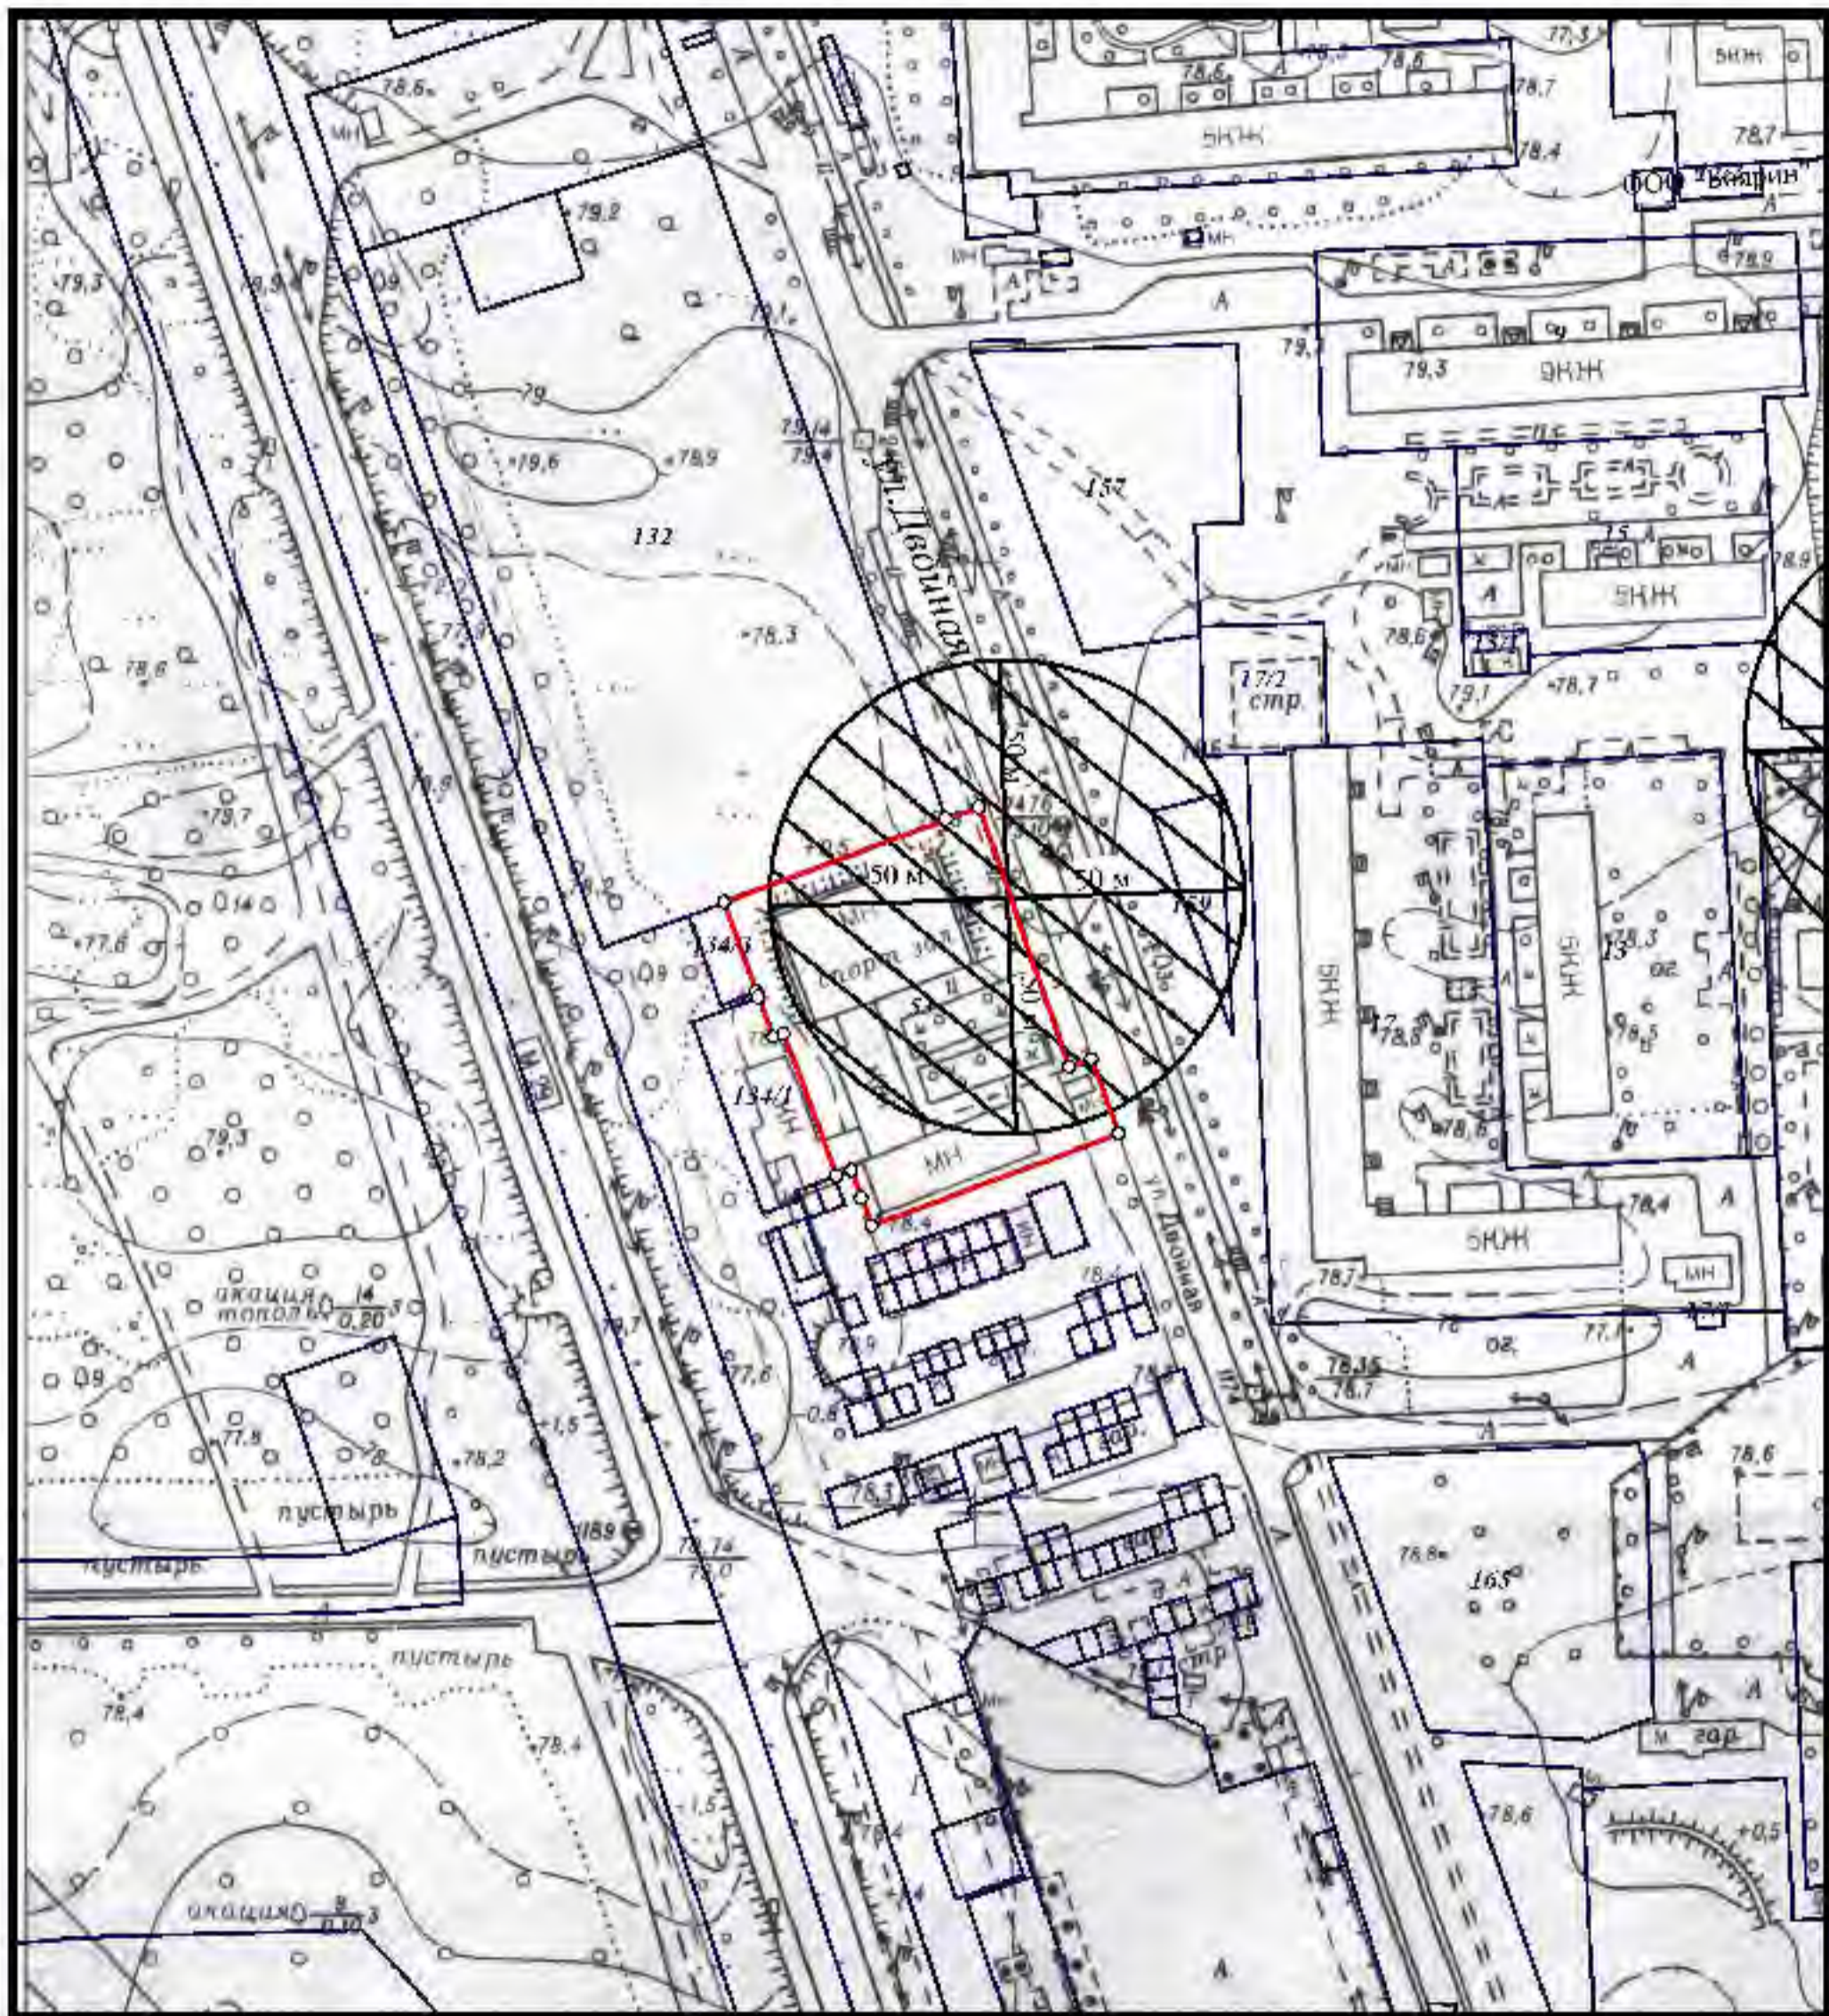

Схема границ прилегающих территорий № 175

М 1:2000

Расстояние радиусом 50 м от входа в МБУ СП "Смена", по адресу: г. Кропоткин, МКР-1, 53