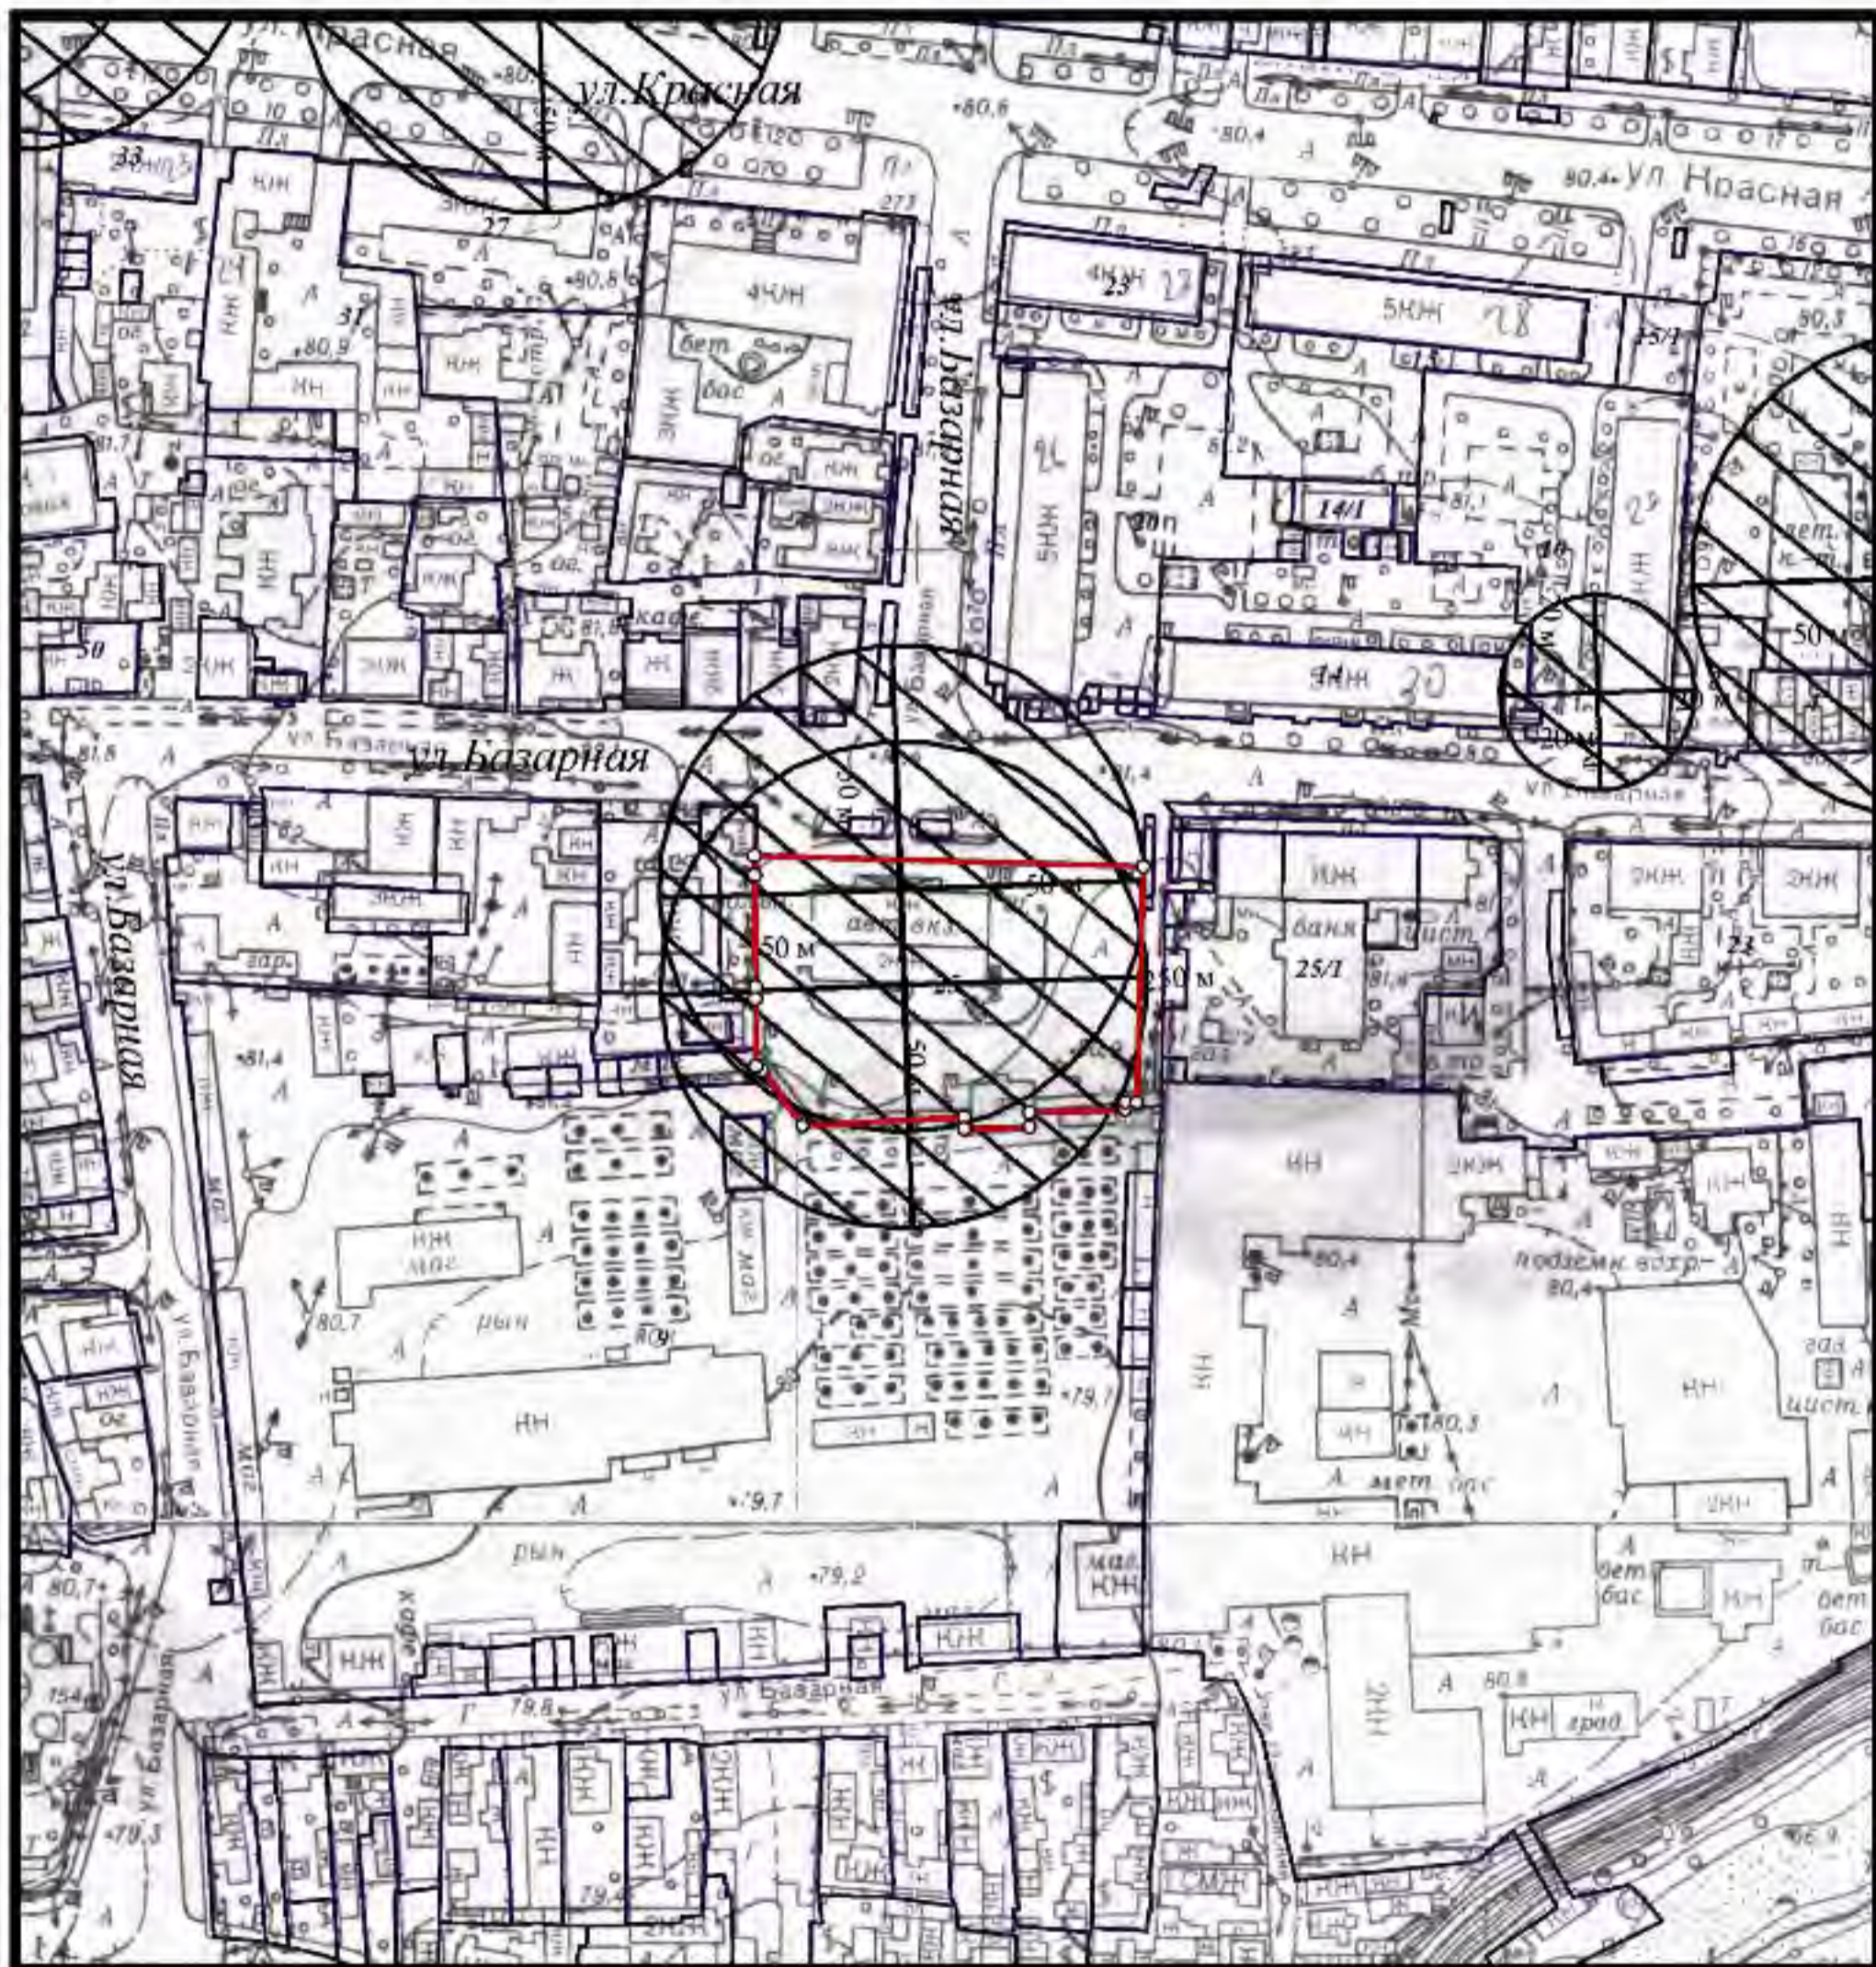

Схема границ прилегающих территорий № 170

М 1:2000

Расстояние радиусом 50 м от входа в Кропоткинский автовокзал, по адресу: г. Кропоткин, ул. Базарная, 25

Сведения ИСОГД выдал заведующий сектором ИСОГД Д.Н.Вишик _____