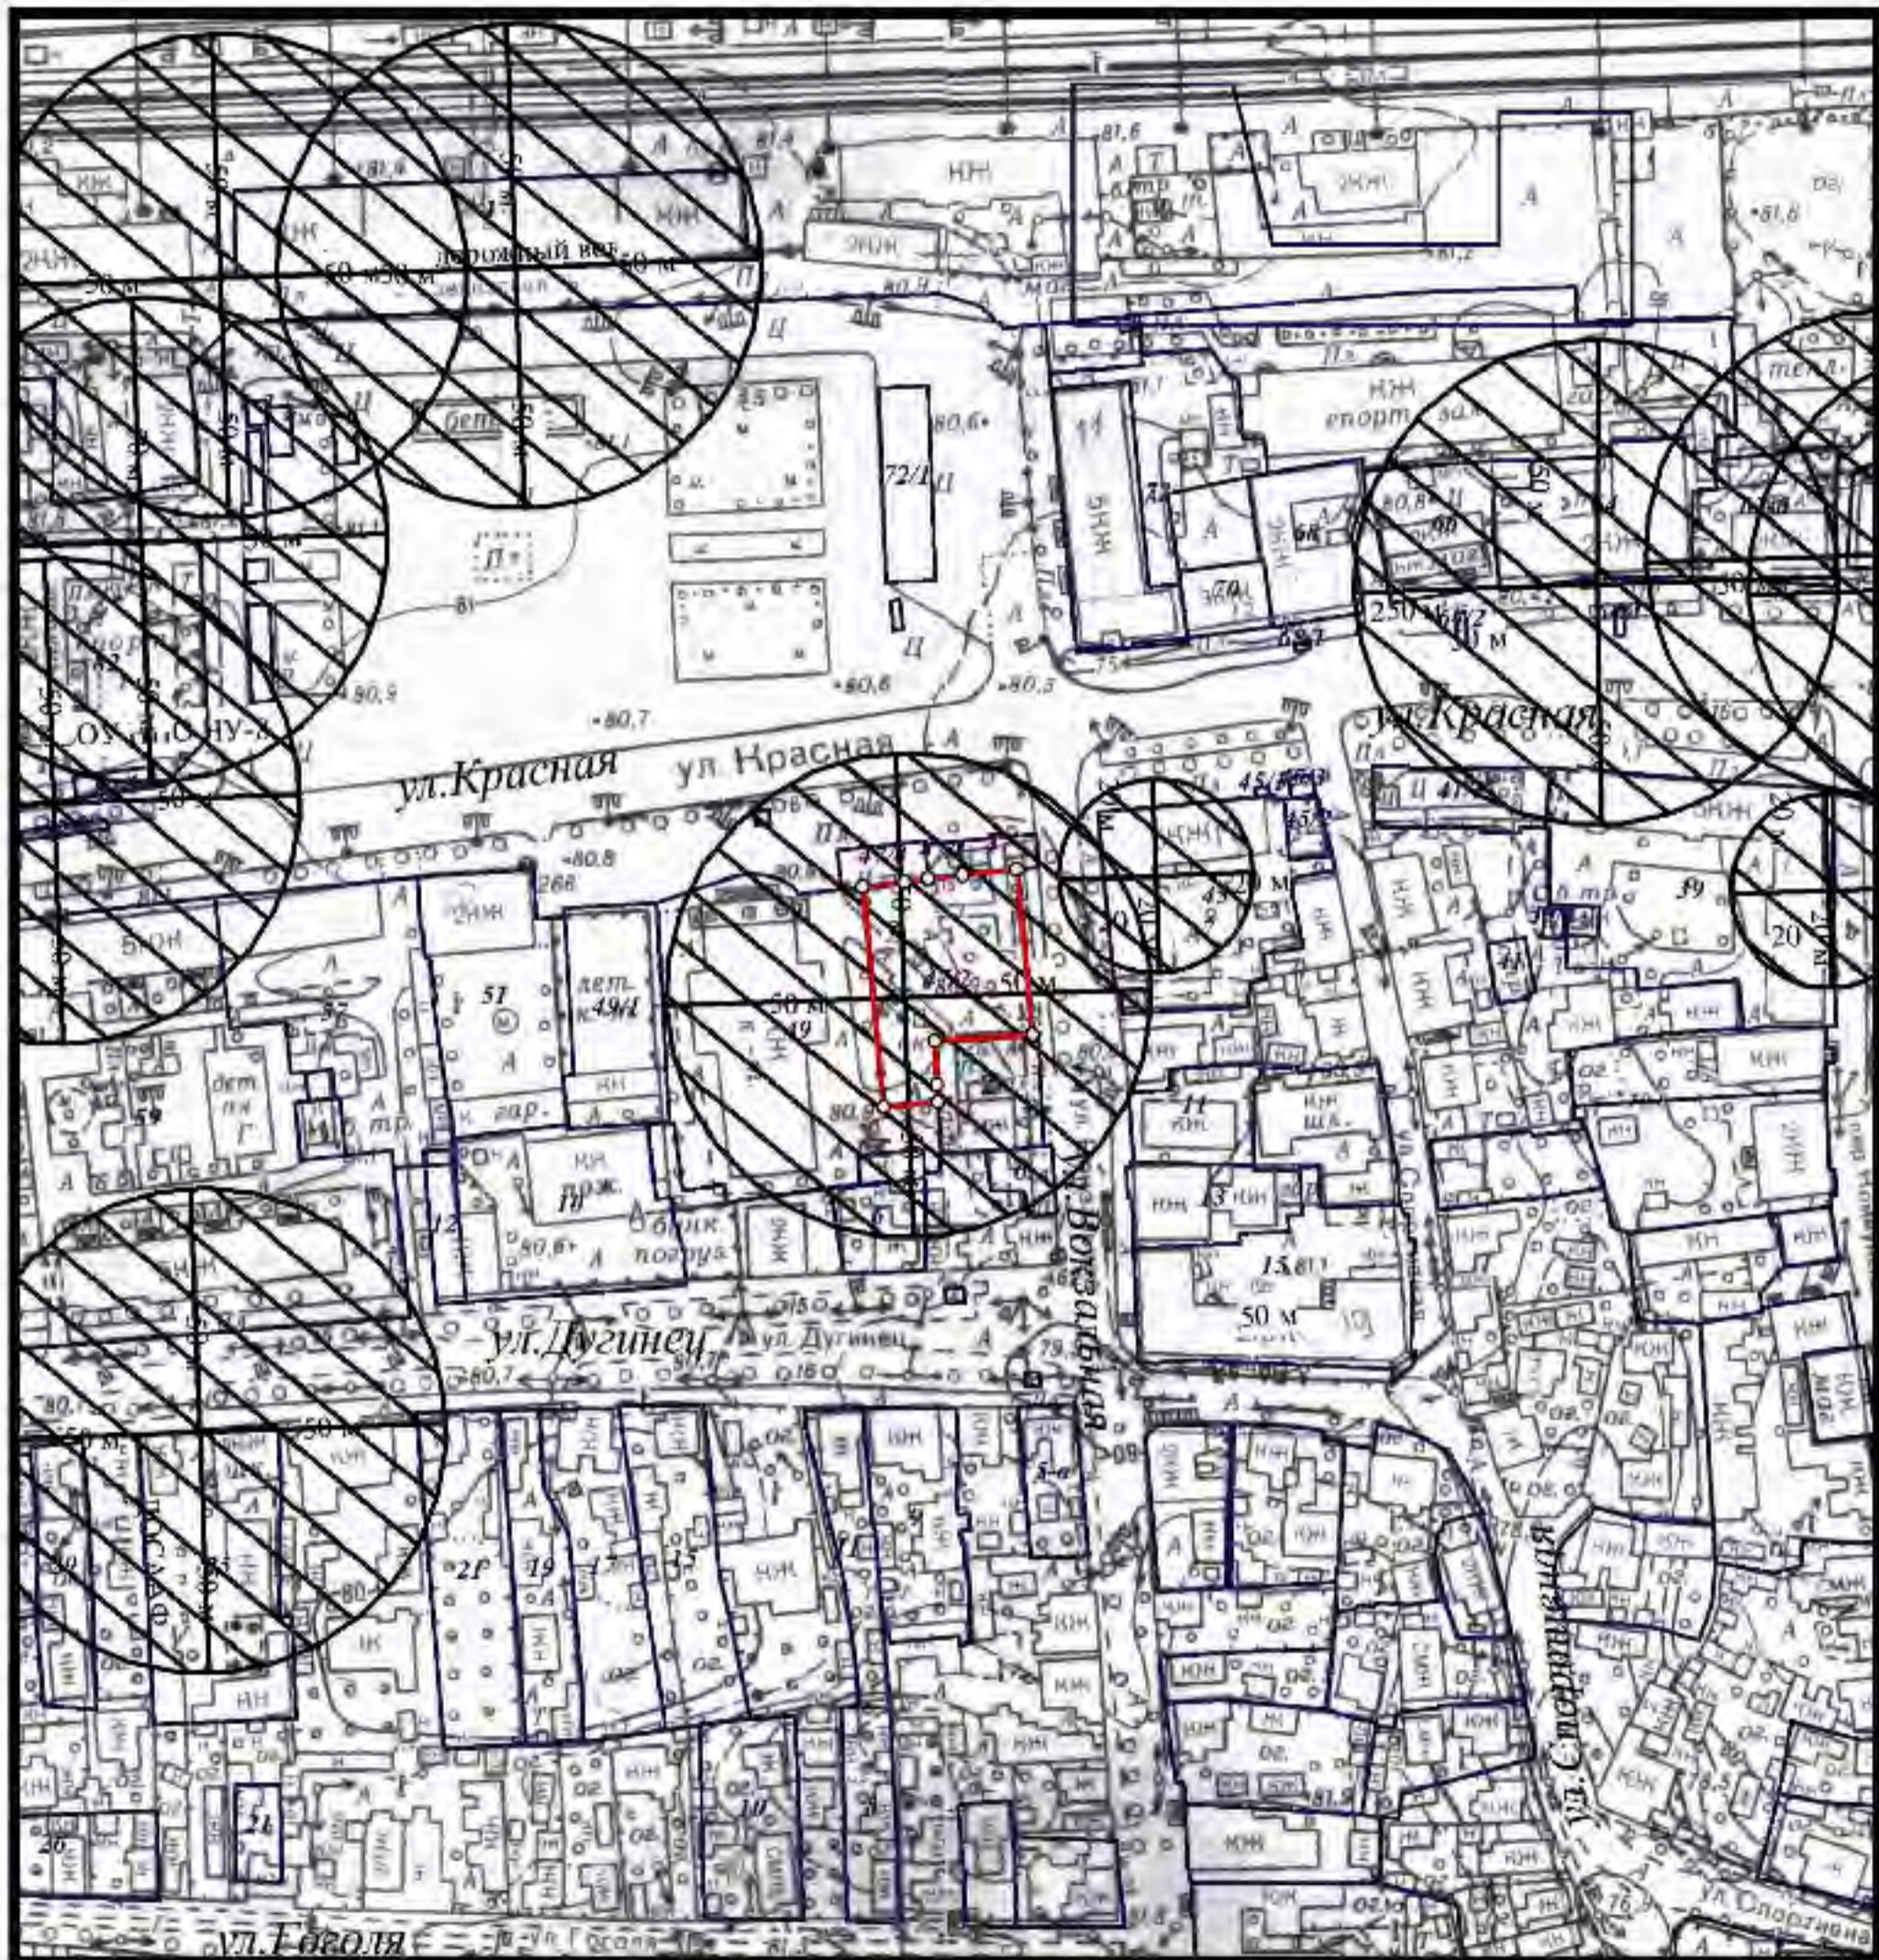

Сведения ИСОГД выдал заведующий сектором ИСОГД Д.Н.Винник \_\_\_\_\_

Схема границ прилегающих территорий N 84

M 1:2000

Расстояние радиусом 50 м от входа в негосударственное частное образовательное учреждение СПО "Юридический техникум", расположенный по адресу: г. Кроткин, ул. Красная, 47/2