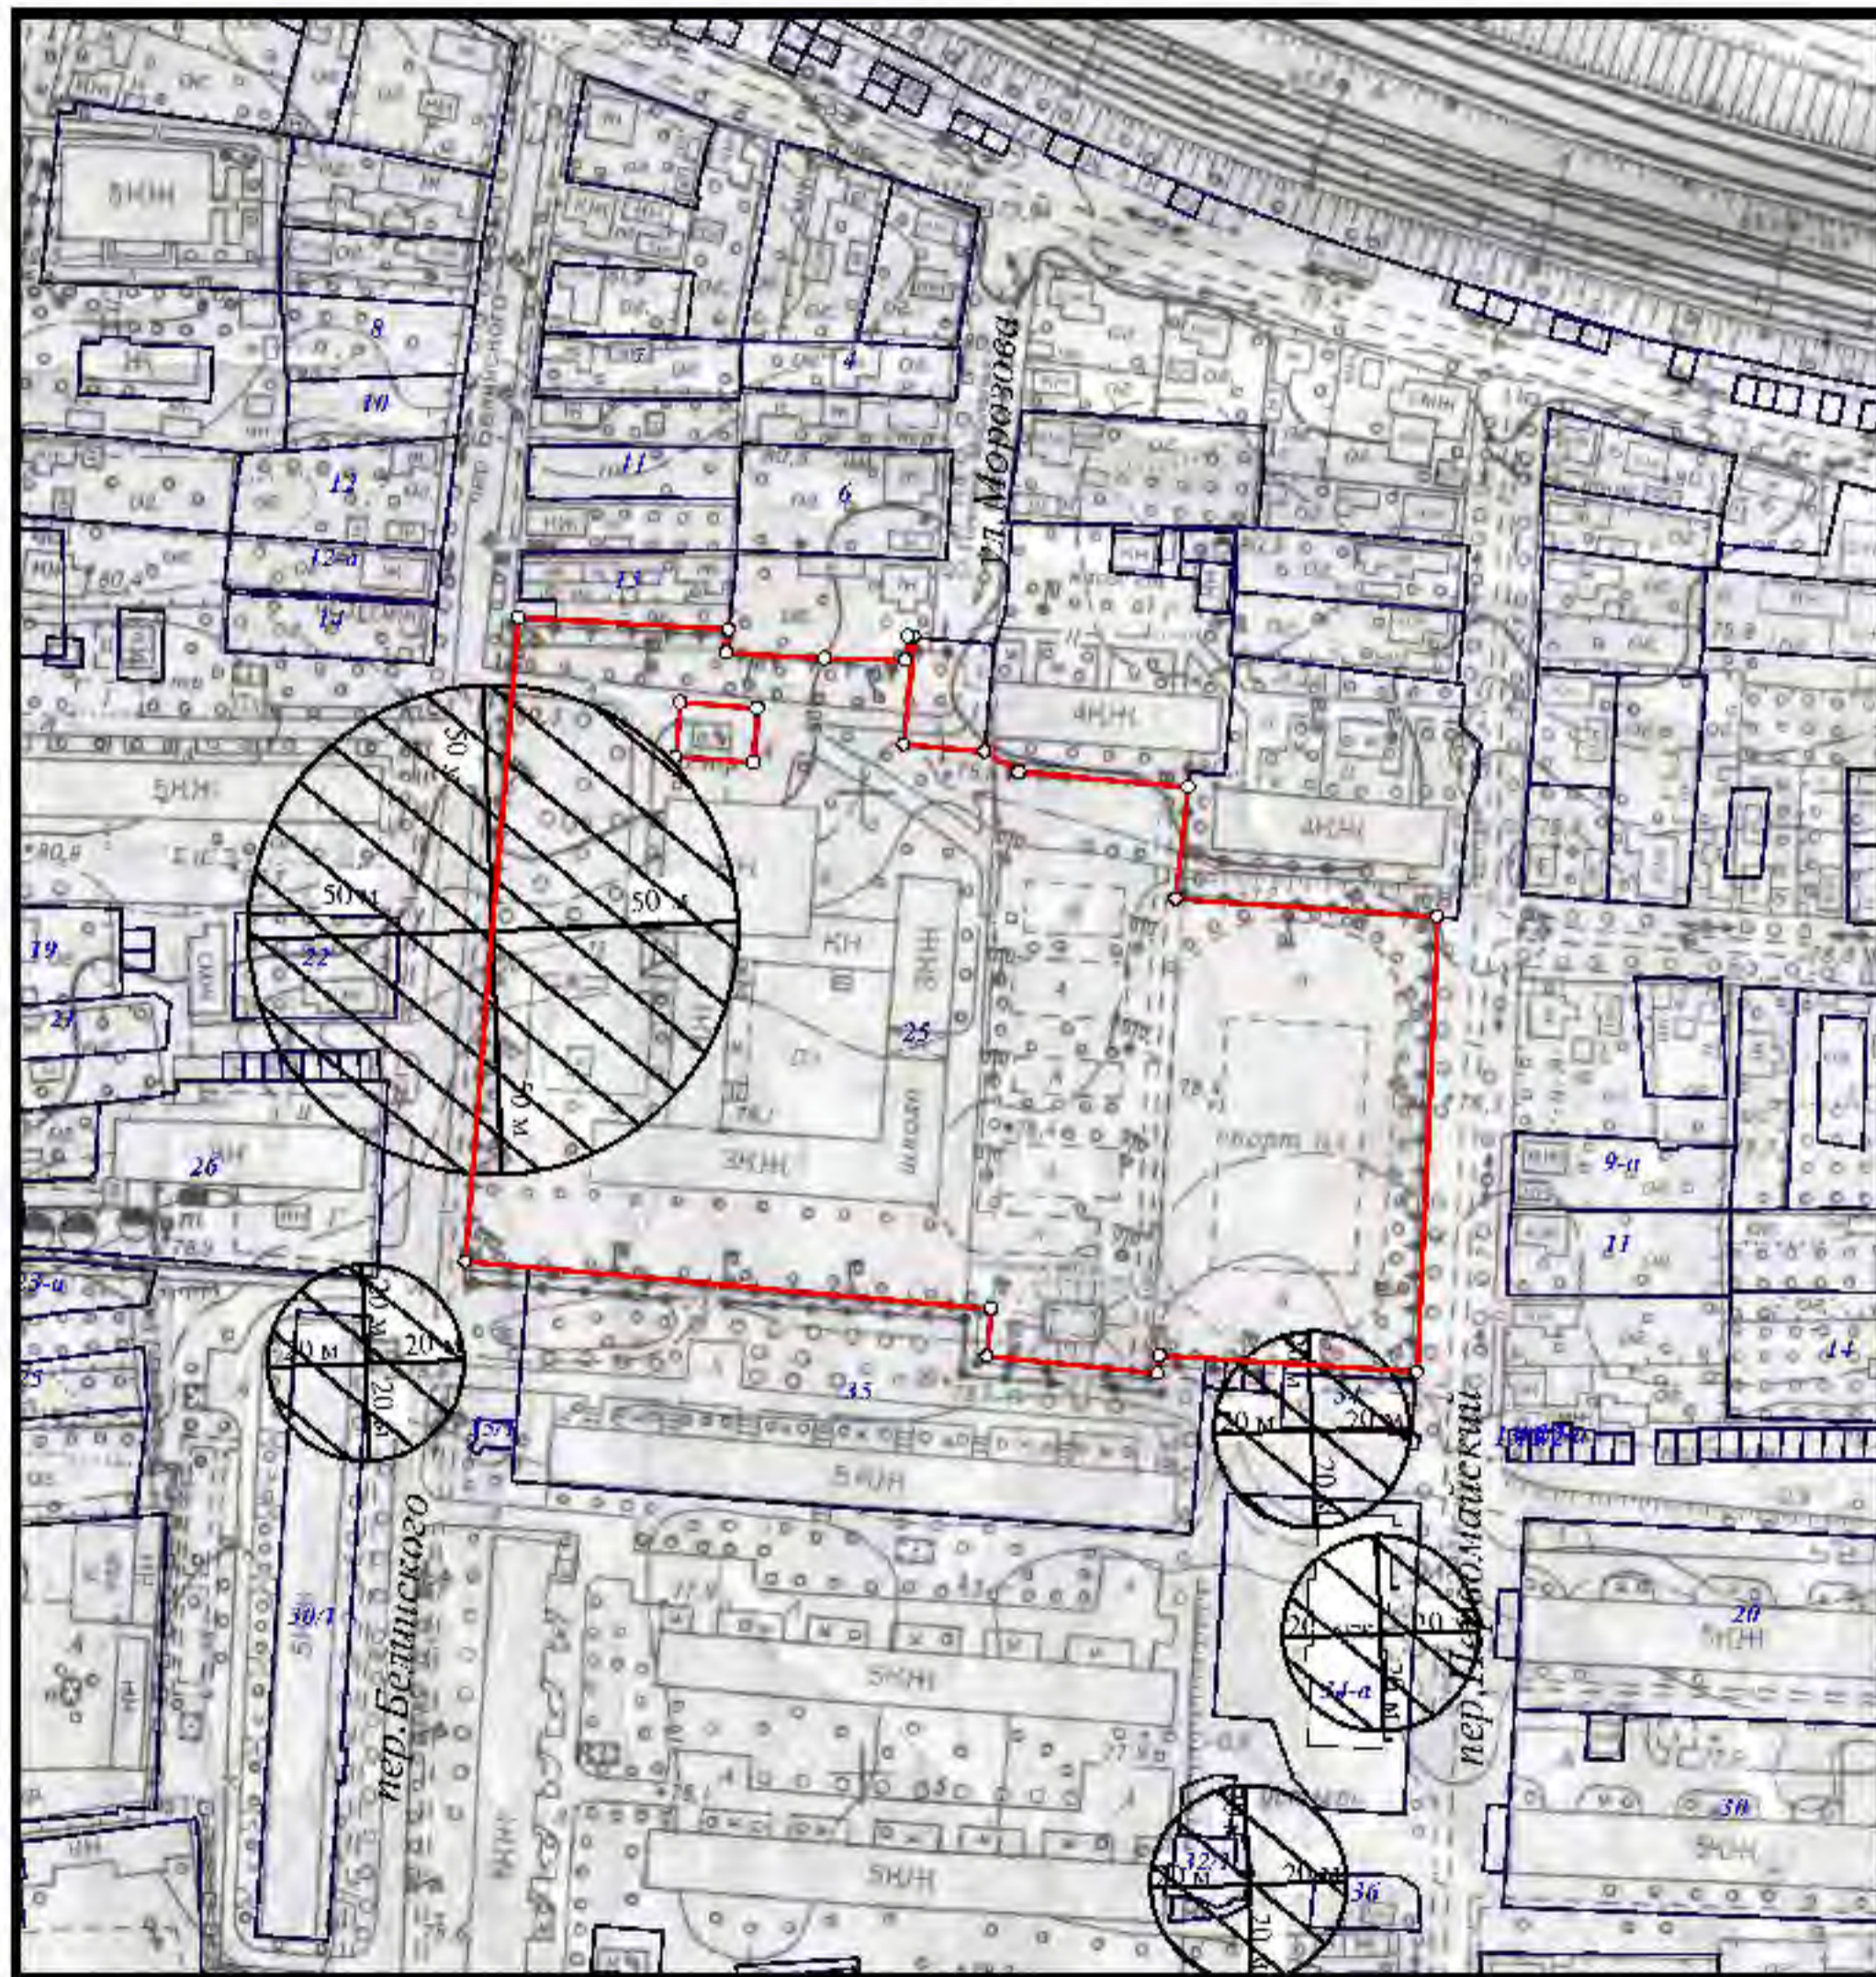

М 1:2000

Расстояние радиусом 50 м от входа МБОУ СОШ № 1 им. С.В.Целых, расположенную по адресу: г. Кропоткин, ул. С.Целых, 45

Сведения ИСОГД выдал заведующий сектором ИСОГД Д.П.Винник

Схема границ прилегающих территорий № 3  
М 1:2000