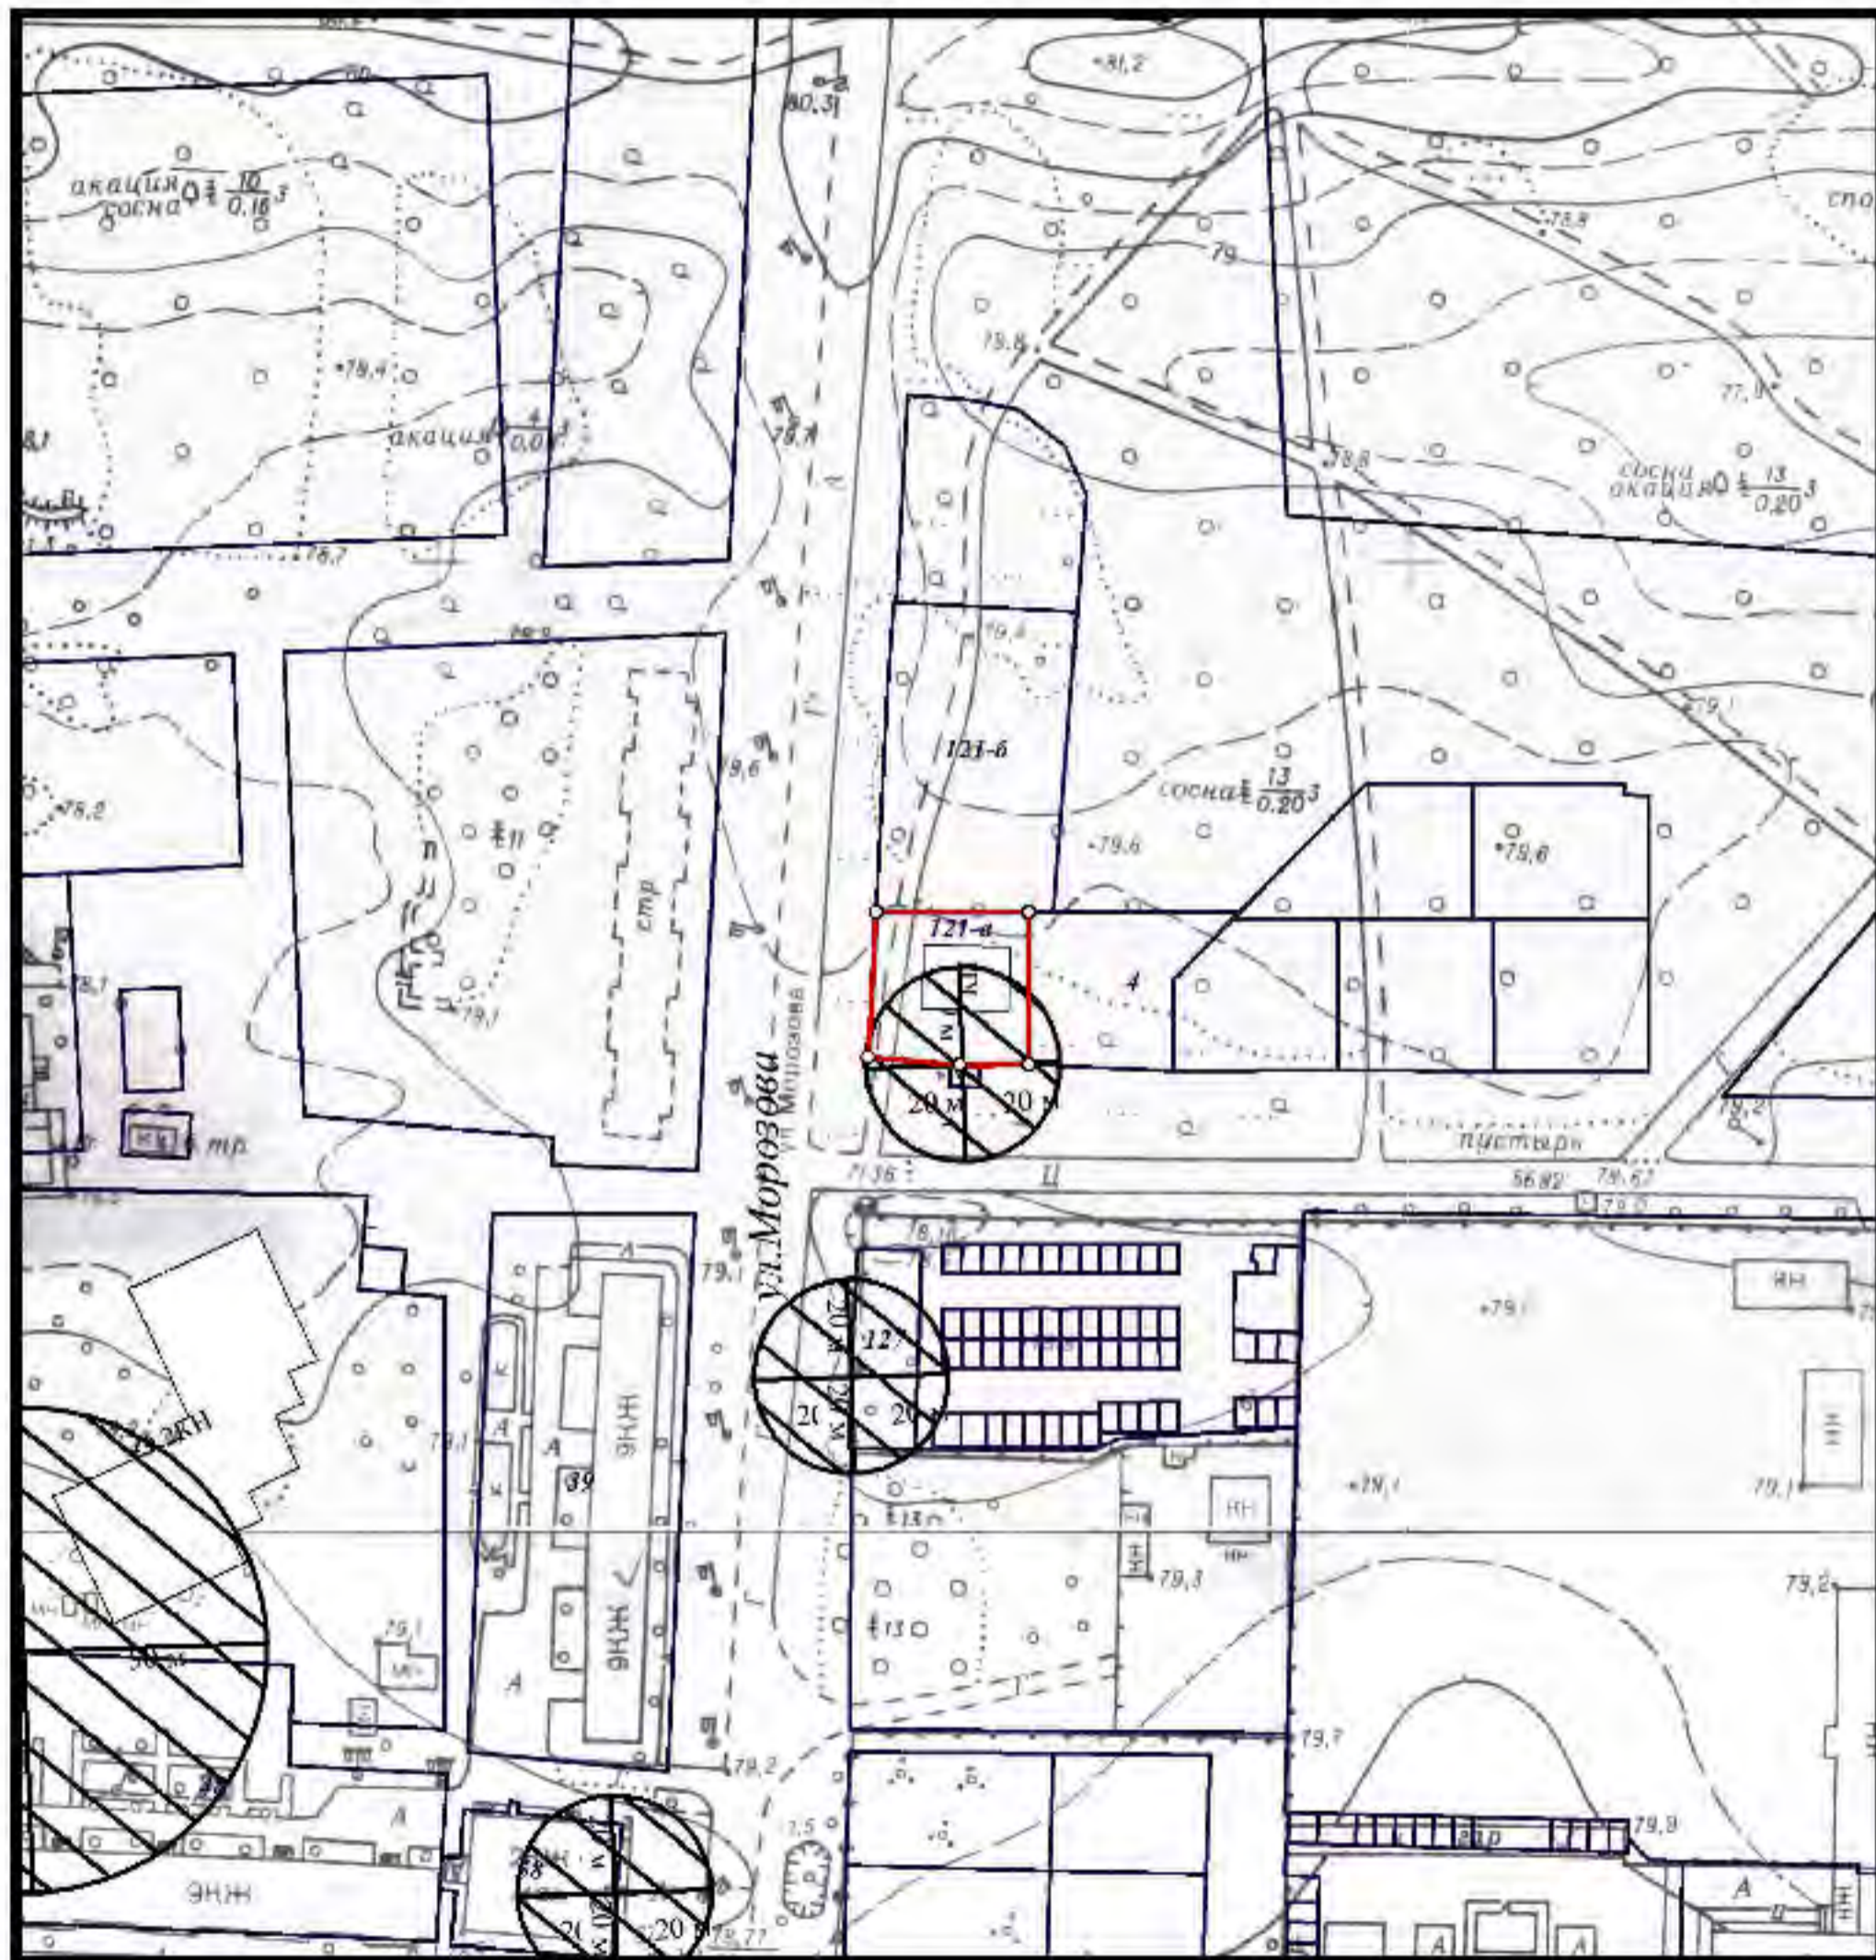

Схема границ прилегающих территорий № 91
М 1:2000

Расстояние радиусом 20 м от входа в офис врача общей практики ГБУЗ "ГБ г. Кропоткина" МЗ КК, по адресу:
г. Кропоткин, ул. Морозова, 121-а/ул. Свободная, 2

Сведения ИСОГД выдал заведующий сектором ИСОГД Д.Н.Вишик _____