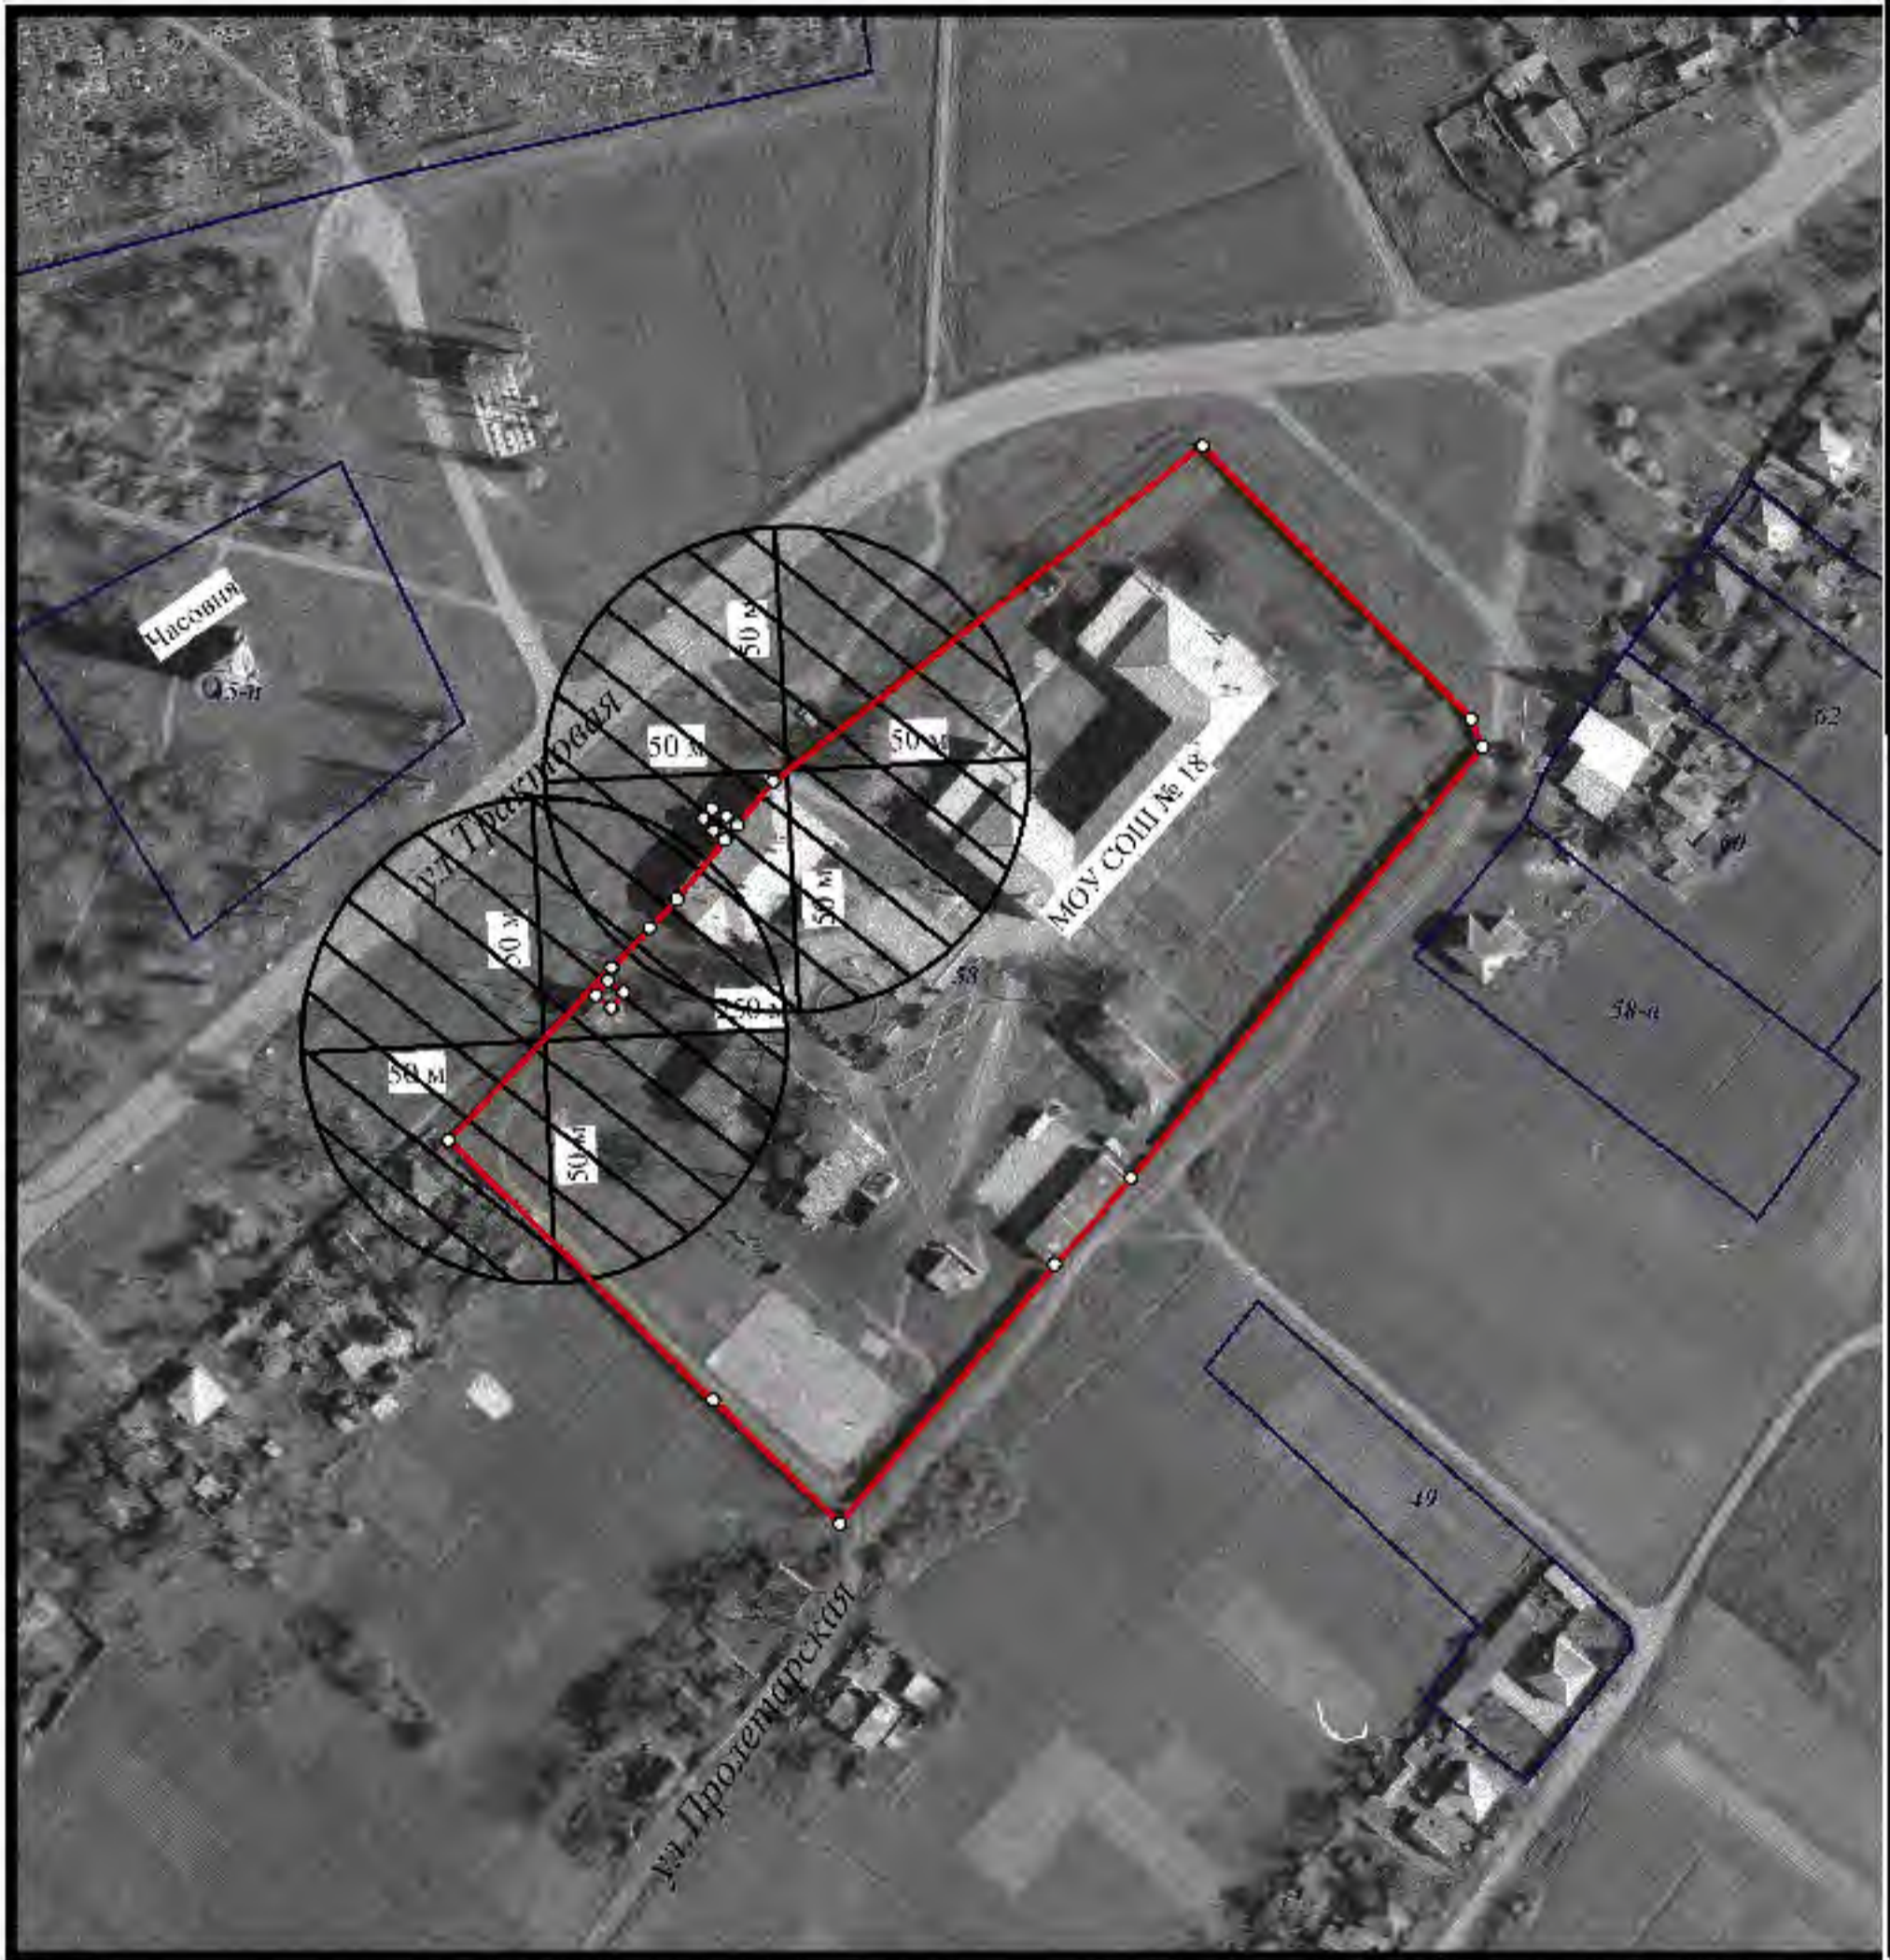

Схема границ прилегающих территорий № 15  
М 1:2000

Расстояние радиусом 50 м от входа МБОУ СОШ № 15 им. А.П.Маршалева, расположенную по адресу: п. Мирекой, пер. Школьный, 10

Сведения ИСОГД выдал заведующий сектором ИСОГД Д.П.Винник \_\_\_\_\_

Схема границ прилегающих территорий № 17

М 1:2000

Расстояние радиусом 50 м от входа МБОУ СОШ № 17 им. Г.К.Жукова, расположенную по адресу: г. Кропоткин, ул. Черноморская, 79

Сведения ИСОГД выдал заведующий сектором ИСОГД Д.П.Винник

Схема границ прилегающих территорий № 18

М 1:2000

Расстояние радиусом 50 м от входа МБОУ СОШ № 18 им. П.П.Симоняка, расположенную по адресу: ст. Темжбекская, ул. Тракторная, 58

Сведения ИСОГД выдал заведующий сектором ИСОГД Д.П.Вишник \_\_\_\_\_