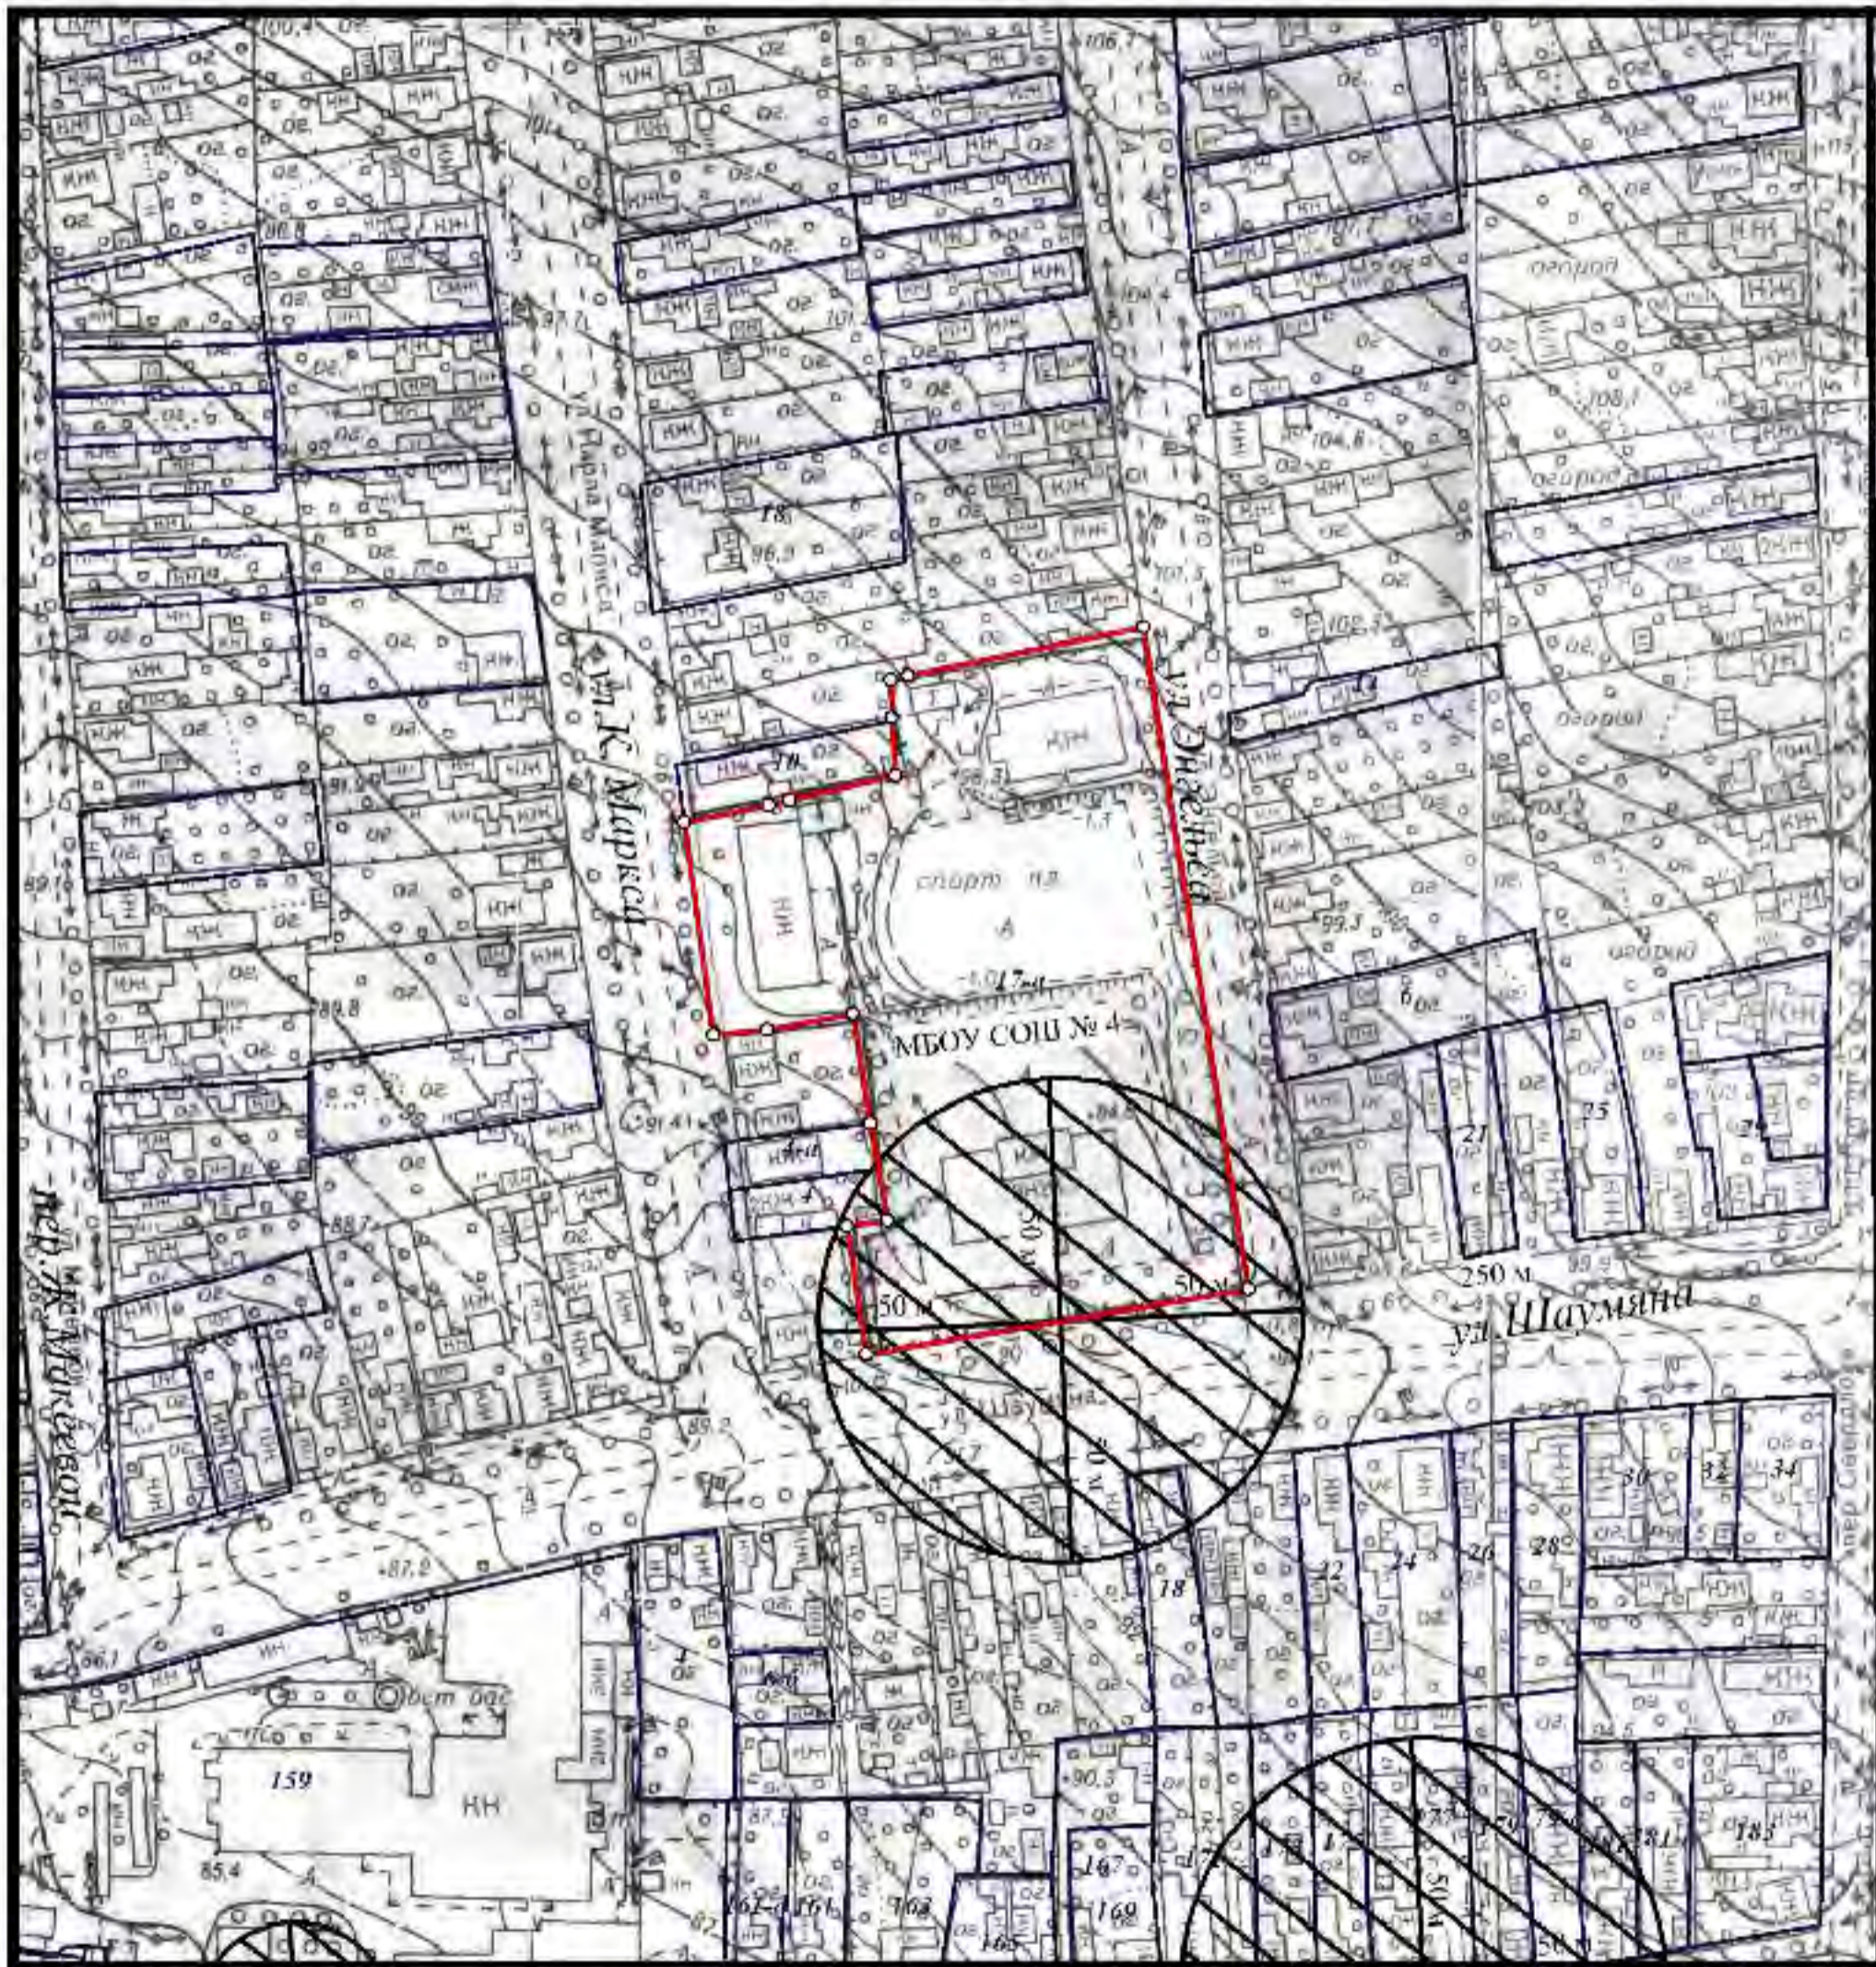

Схема границ прилегающих территорий № 4

М 1:2000

Расстояние радиусом 50 м от входа МБОУ СОШ № 4 им. Ж.Макеевой, расположенное по адресу: г. Кропоткин, ул. Шаумяна, 17-а

Сведения ИСОГД выдан заведующий сектором ИСОГД Д.Н.Вишник _____