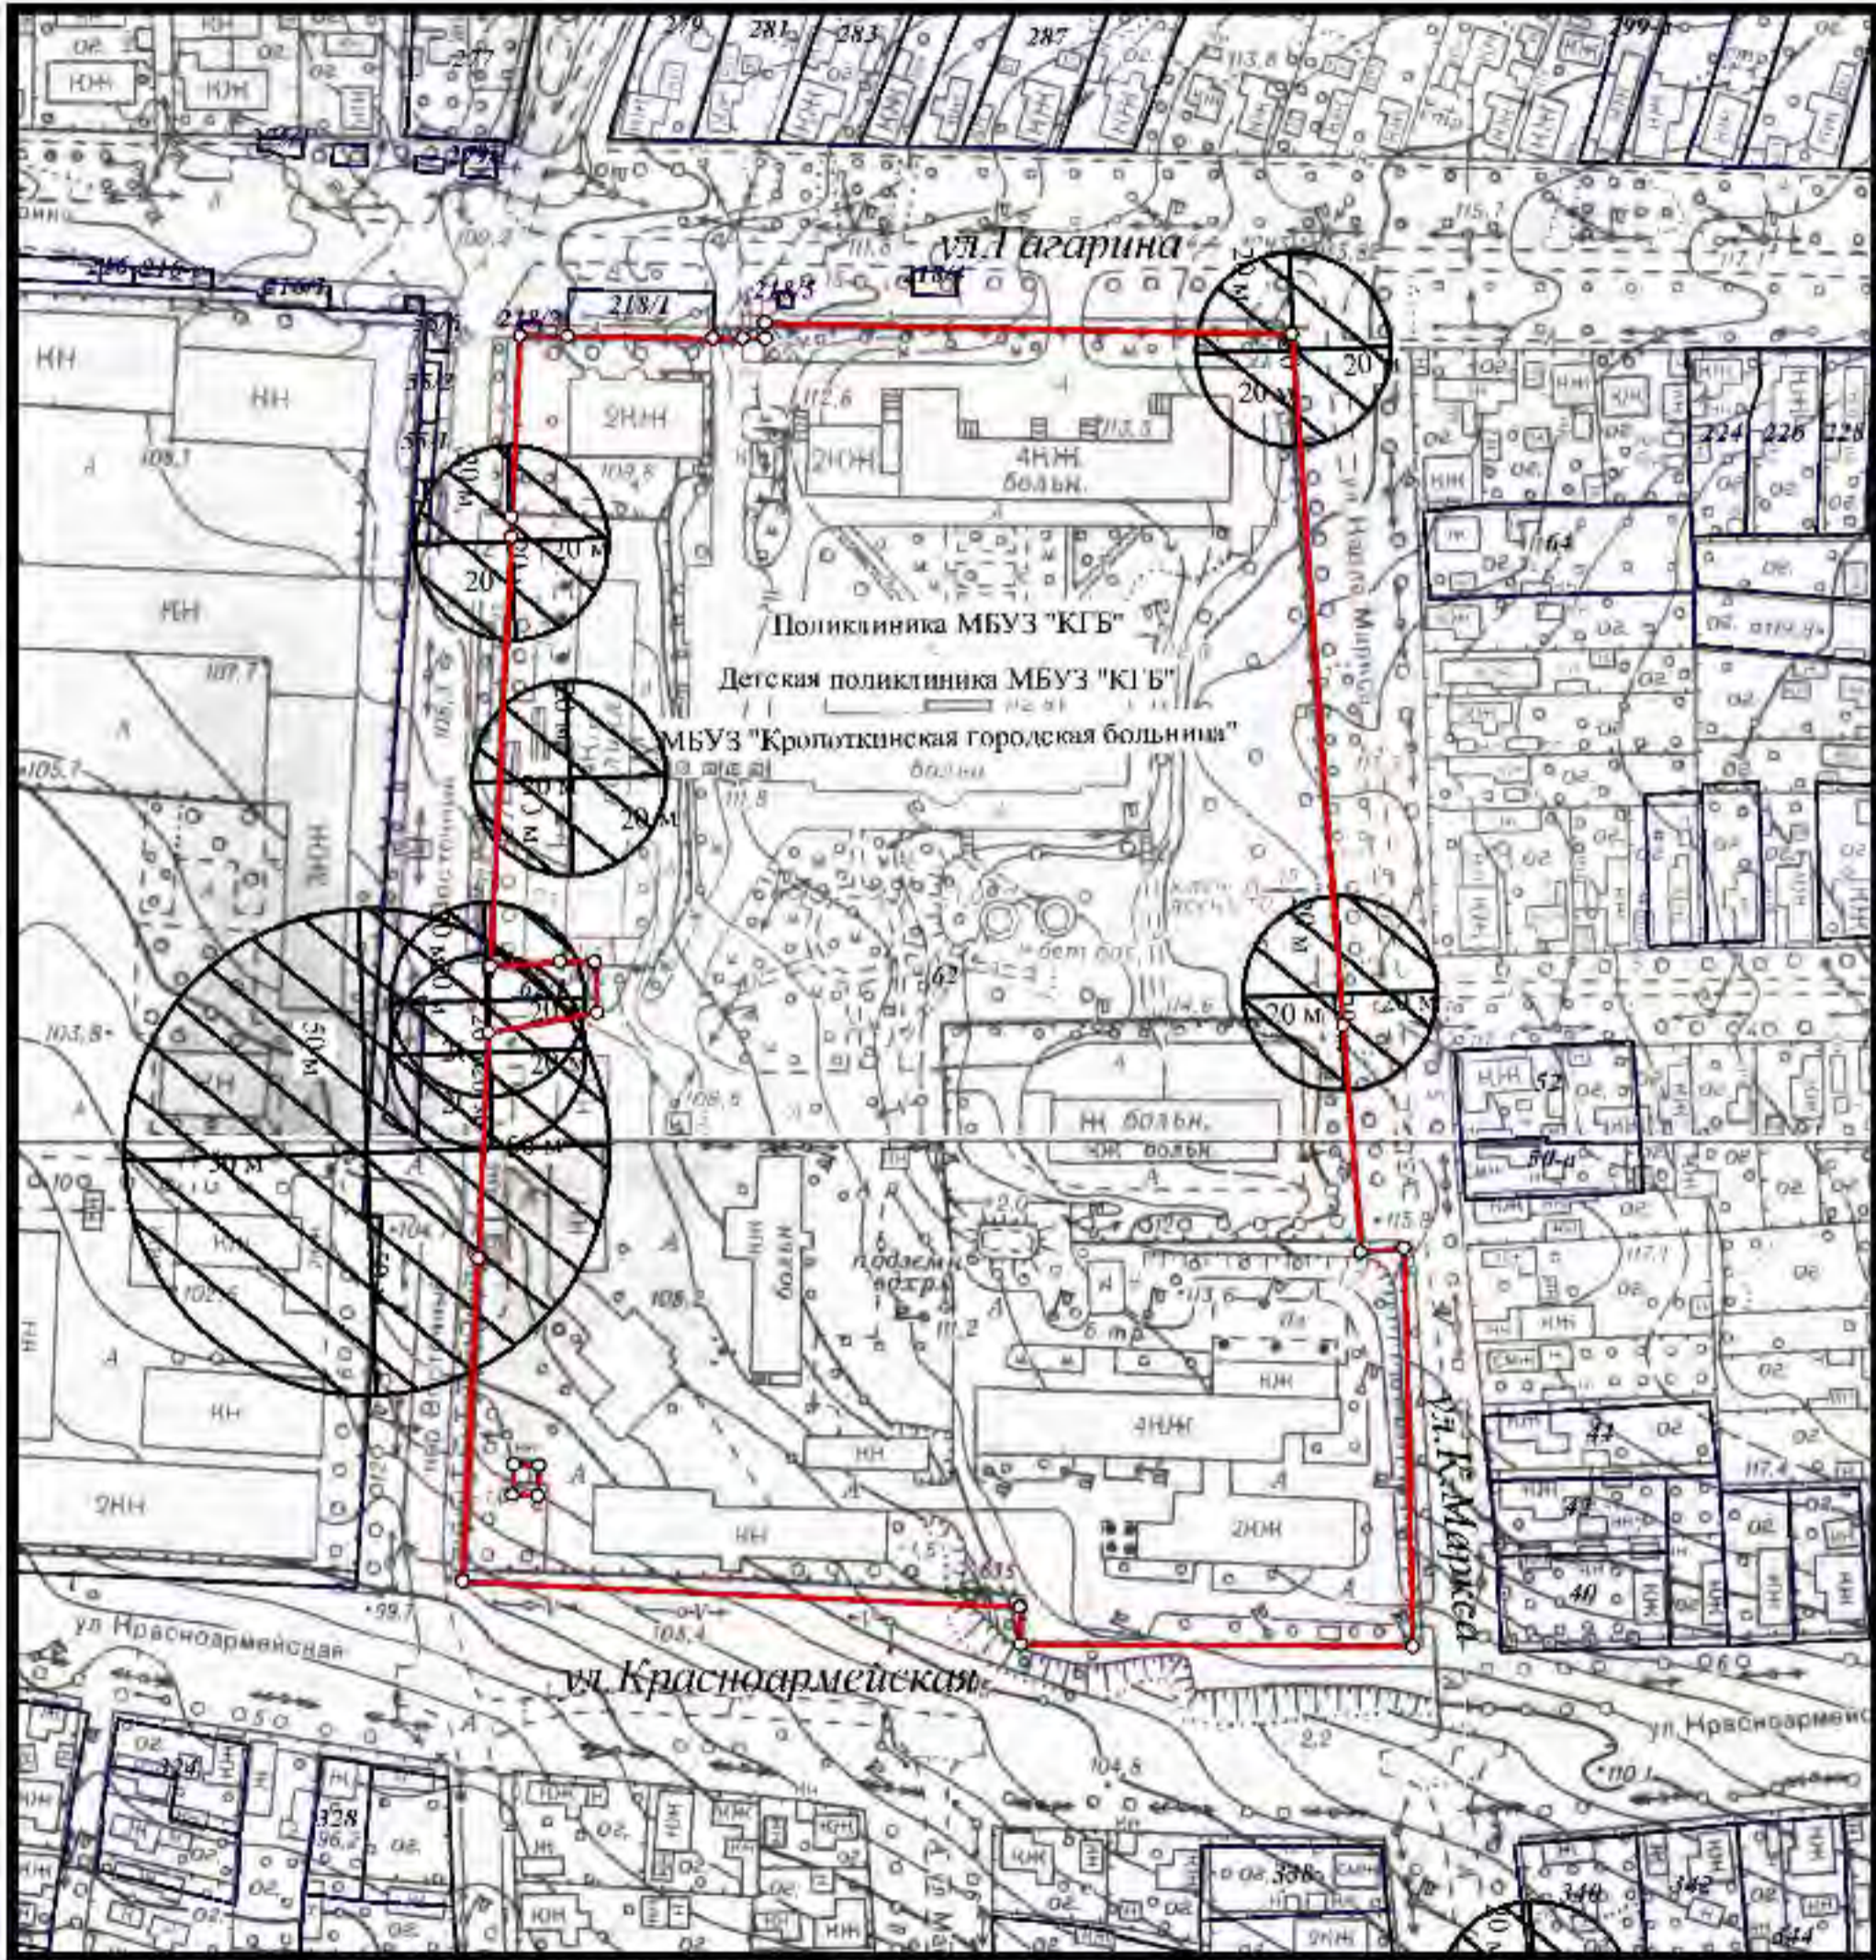

Схема границ прилегающих территорий № 88

М 1:2000

Расстояние радиусом 20 м от входа в ГБУЗ "ГБ г. Кропоткина" МЗ КК, по адресу: г. Кропоткин, пер. Восточный, 62

Схема границ прилегающих территорий № 89

М 1:2000