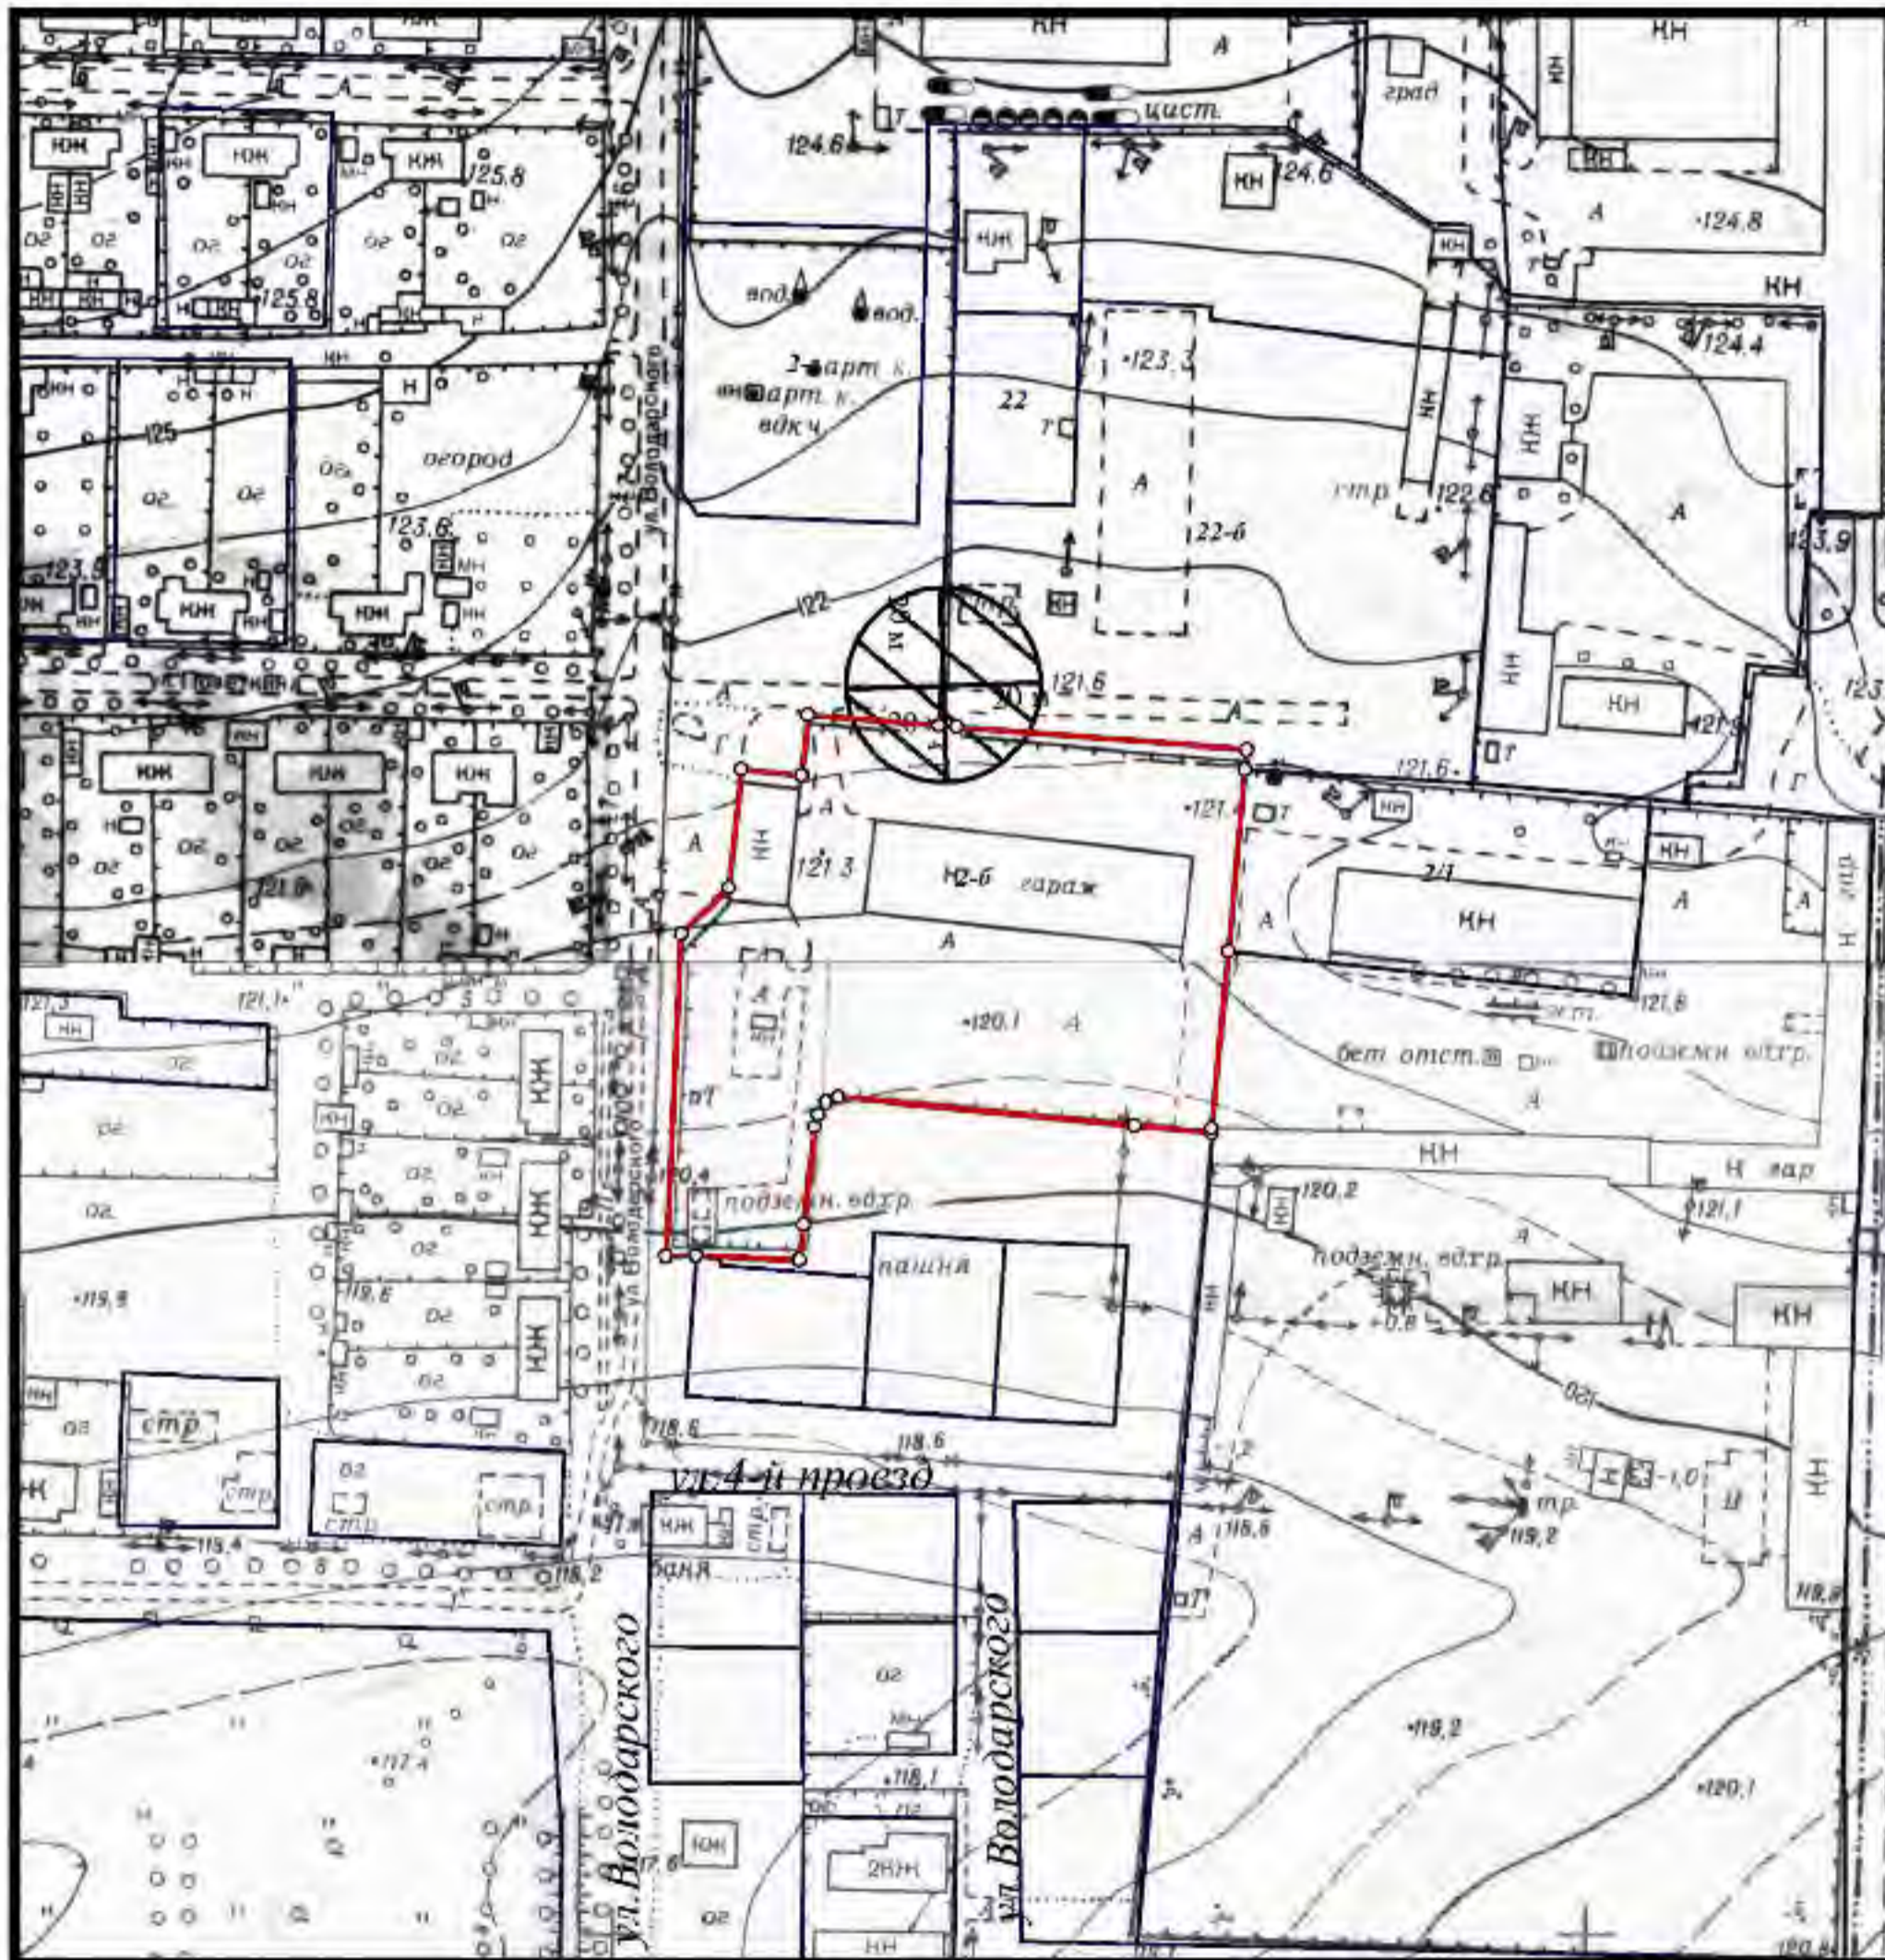

Схема границ прилегающих территорий № 126

М 1:2000

Расстояние радиусом 20 м от входа ИП Сандаловой Натальи Андреевны, по адресу: г. Кропоткин, ул. Поветкина, 22-б