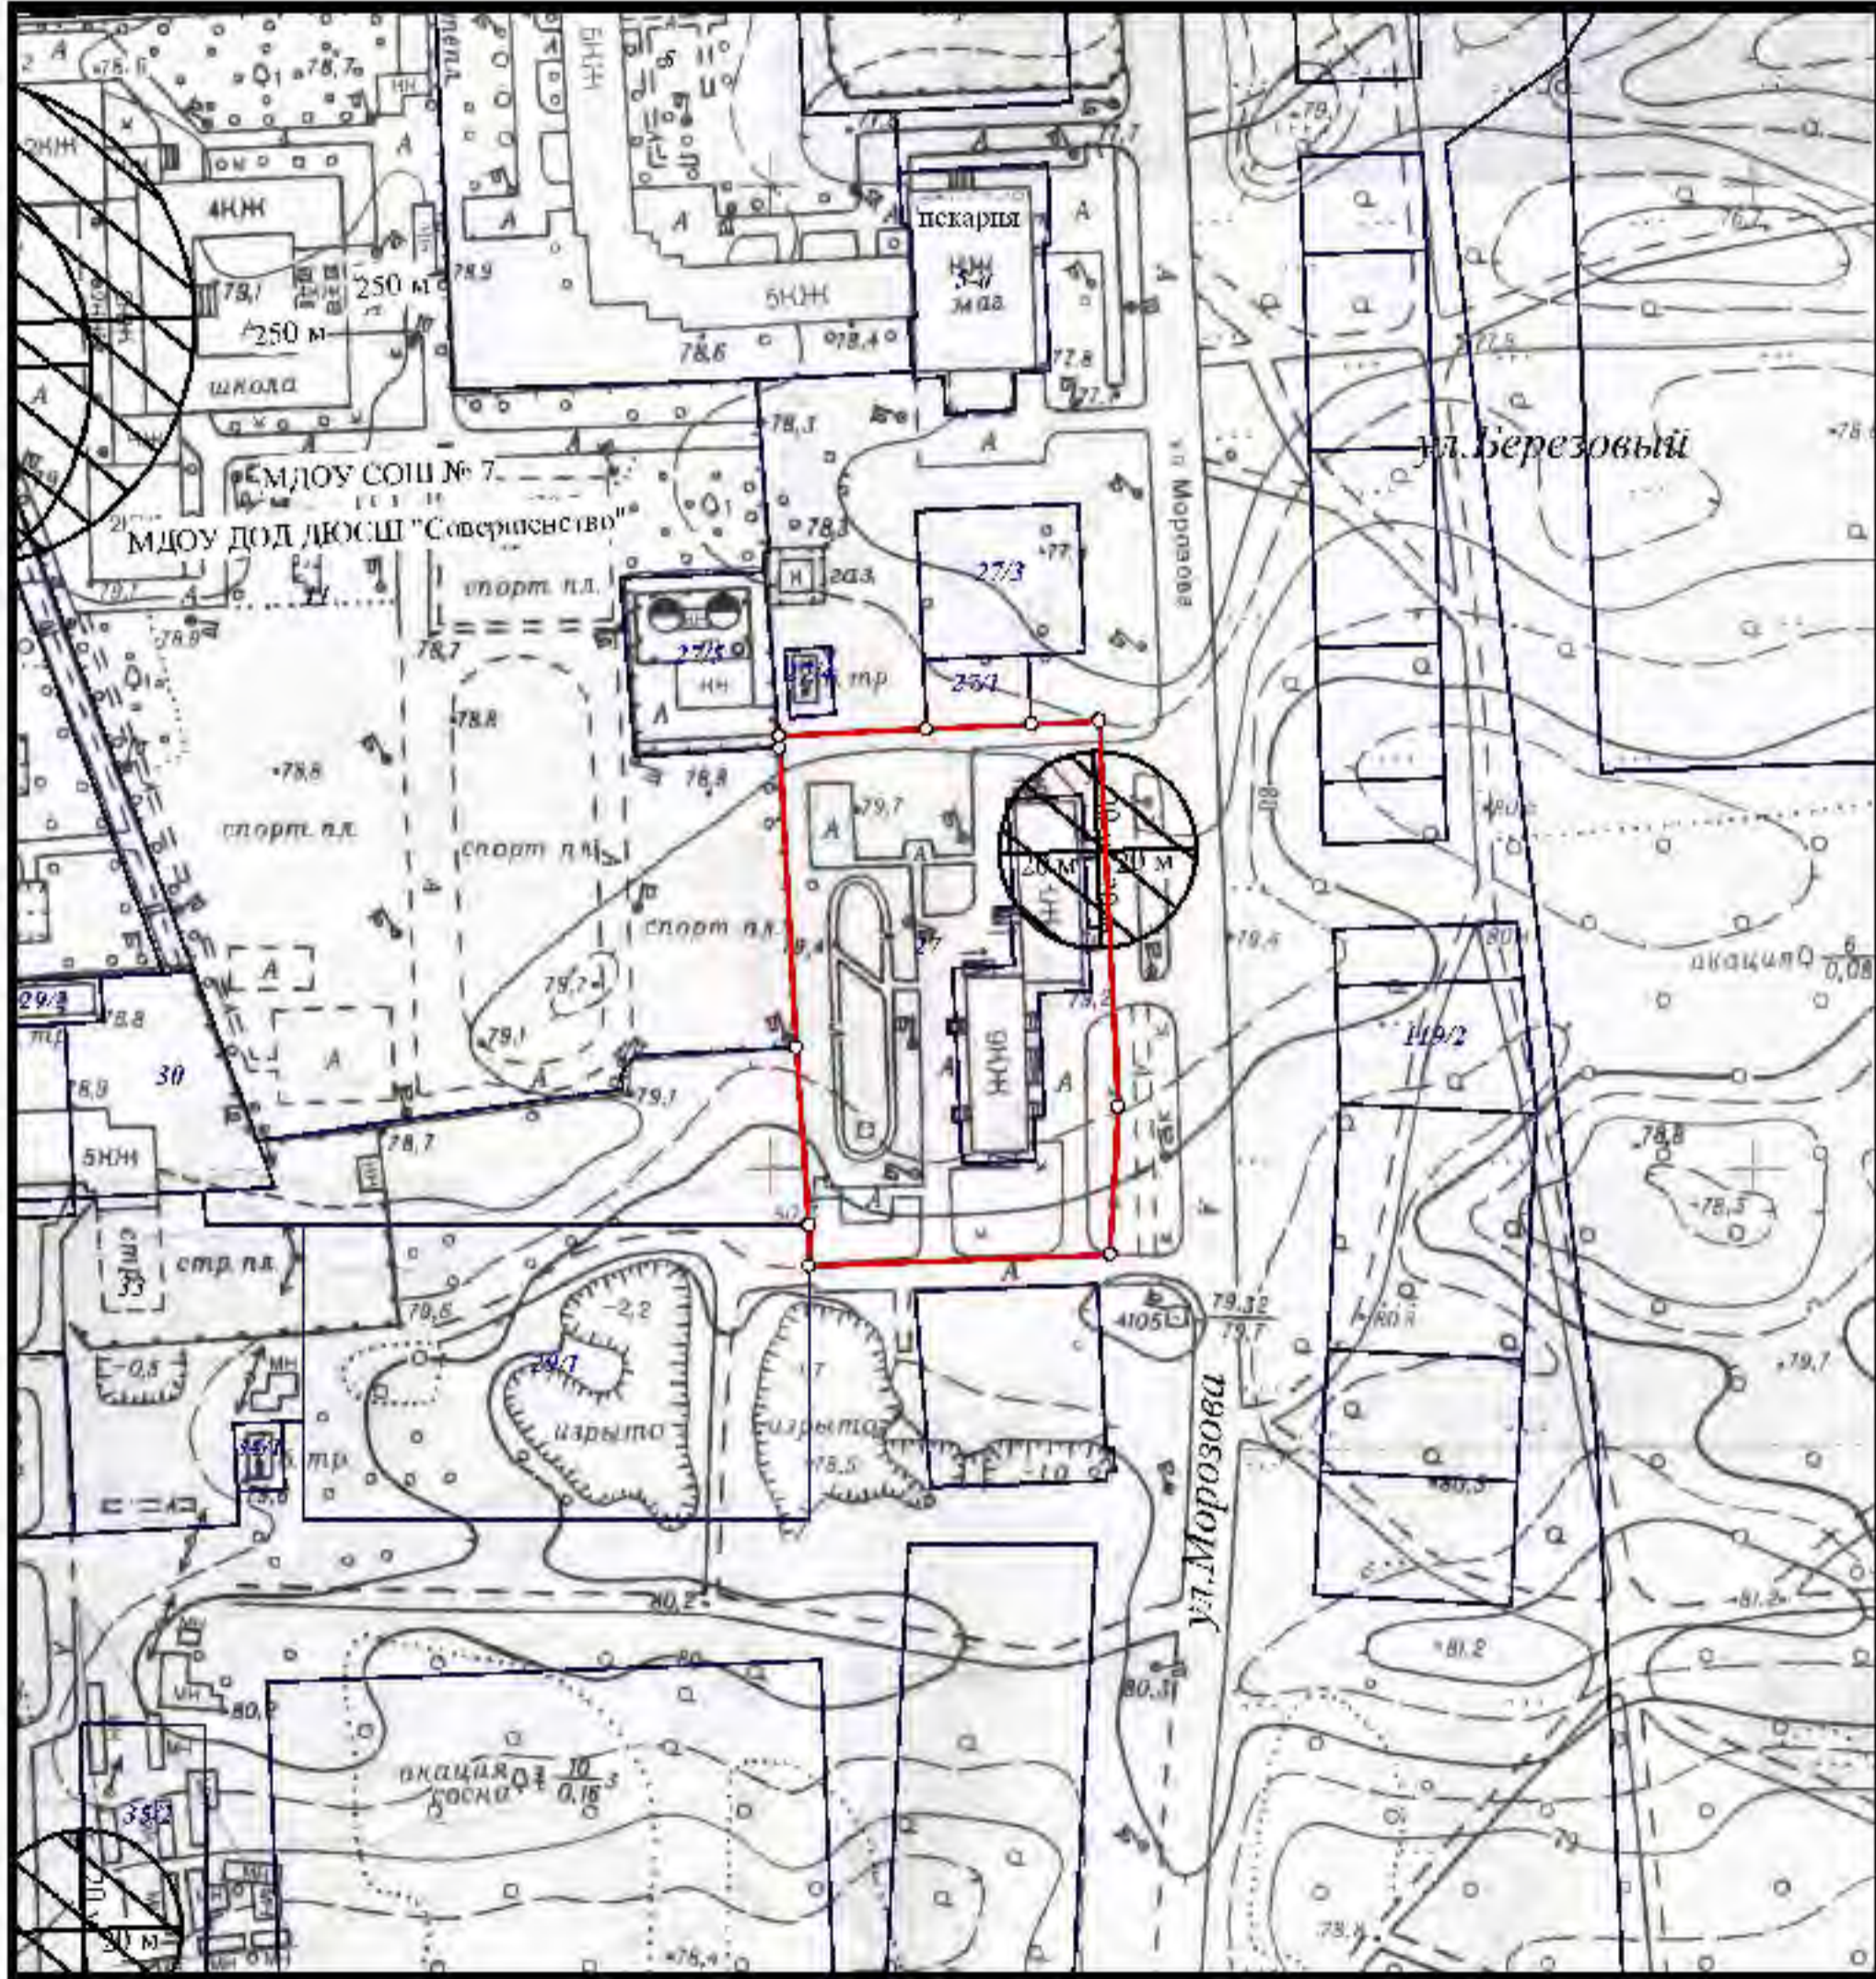

Схема границ прилегающих территорий № 162  
М 1:2000

Расстояние радиусом 20 м от входа ИЦ Манасян Людмилы Александровны, по адресу: г. Крототкин, МКР-1, № 27

Сведения ИСОГ Д выдал заведующий сектором ИСОГ Д Д.Н.Вишик \_\_\_\_\_