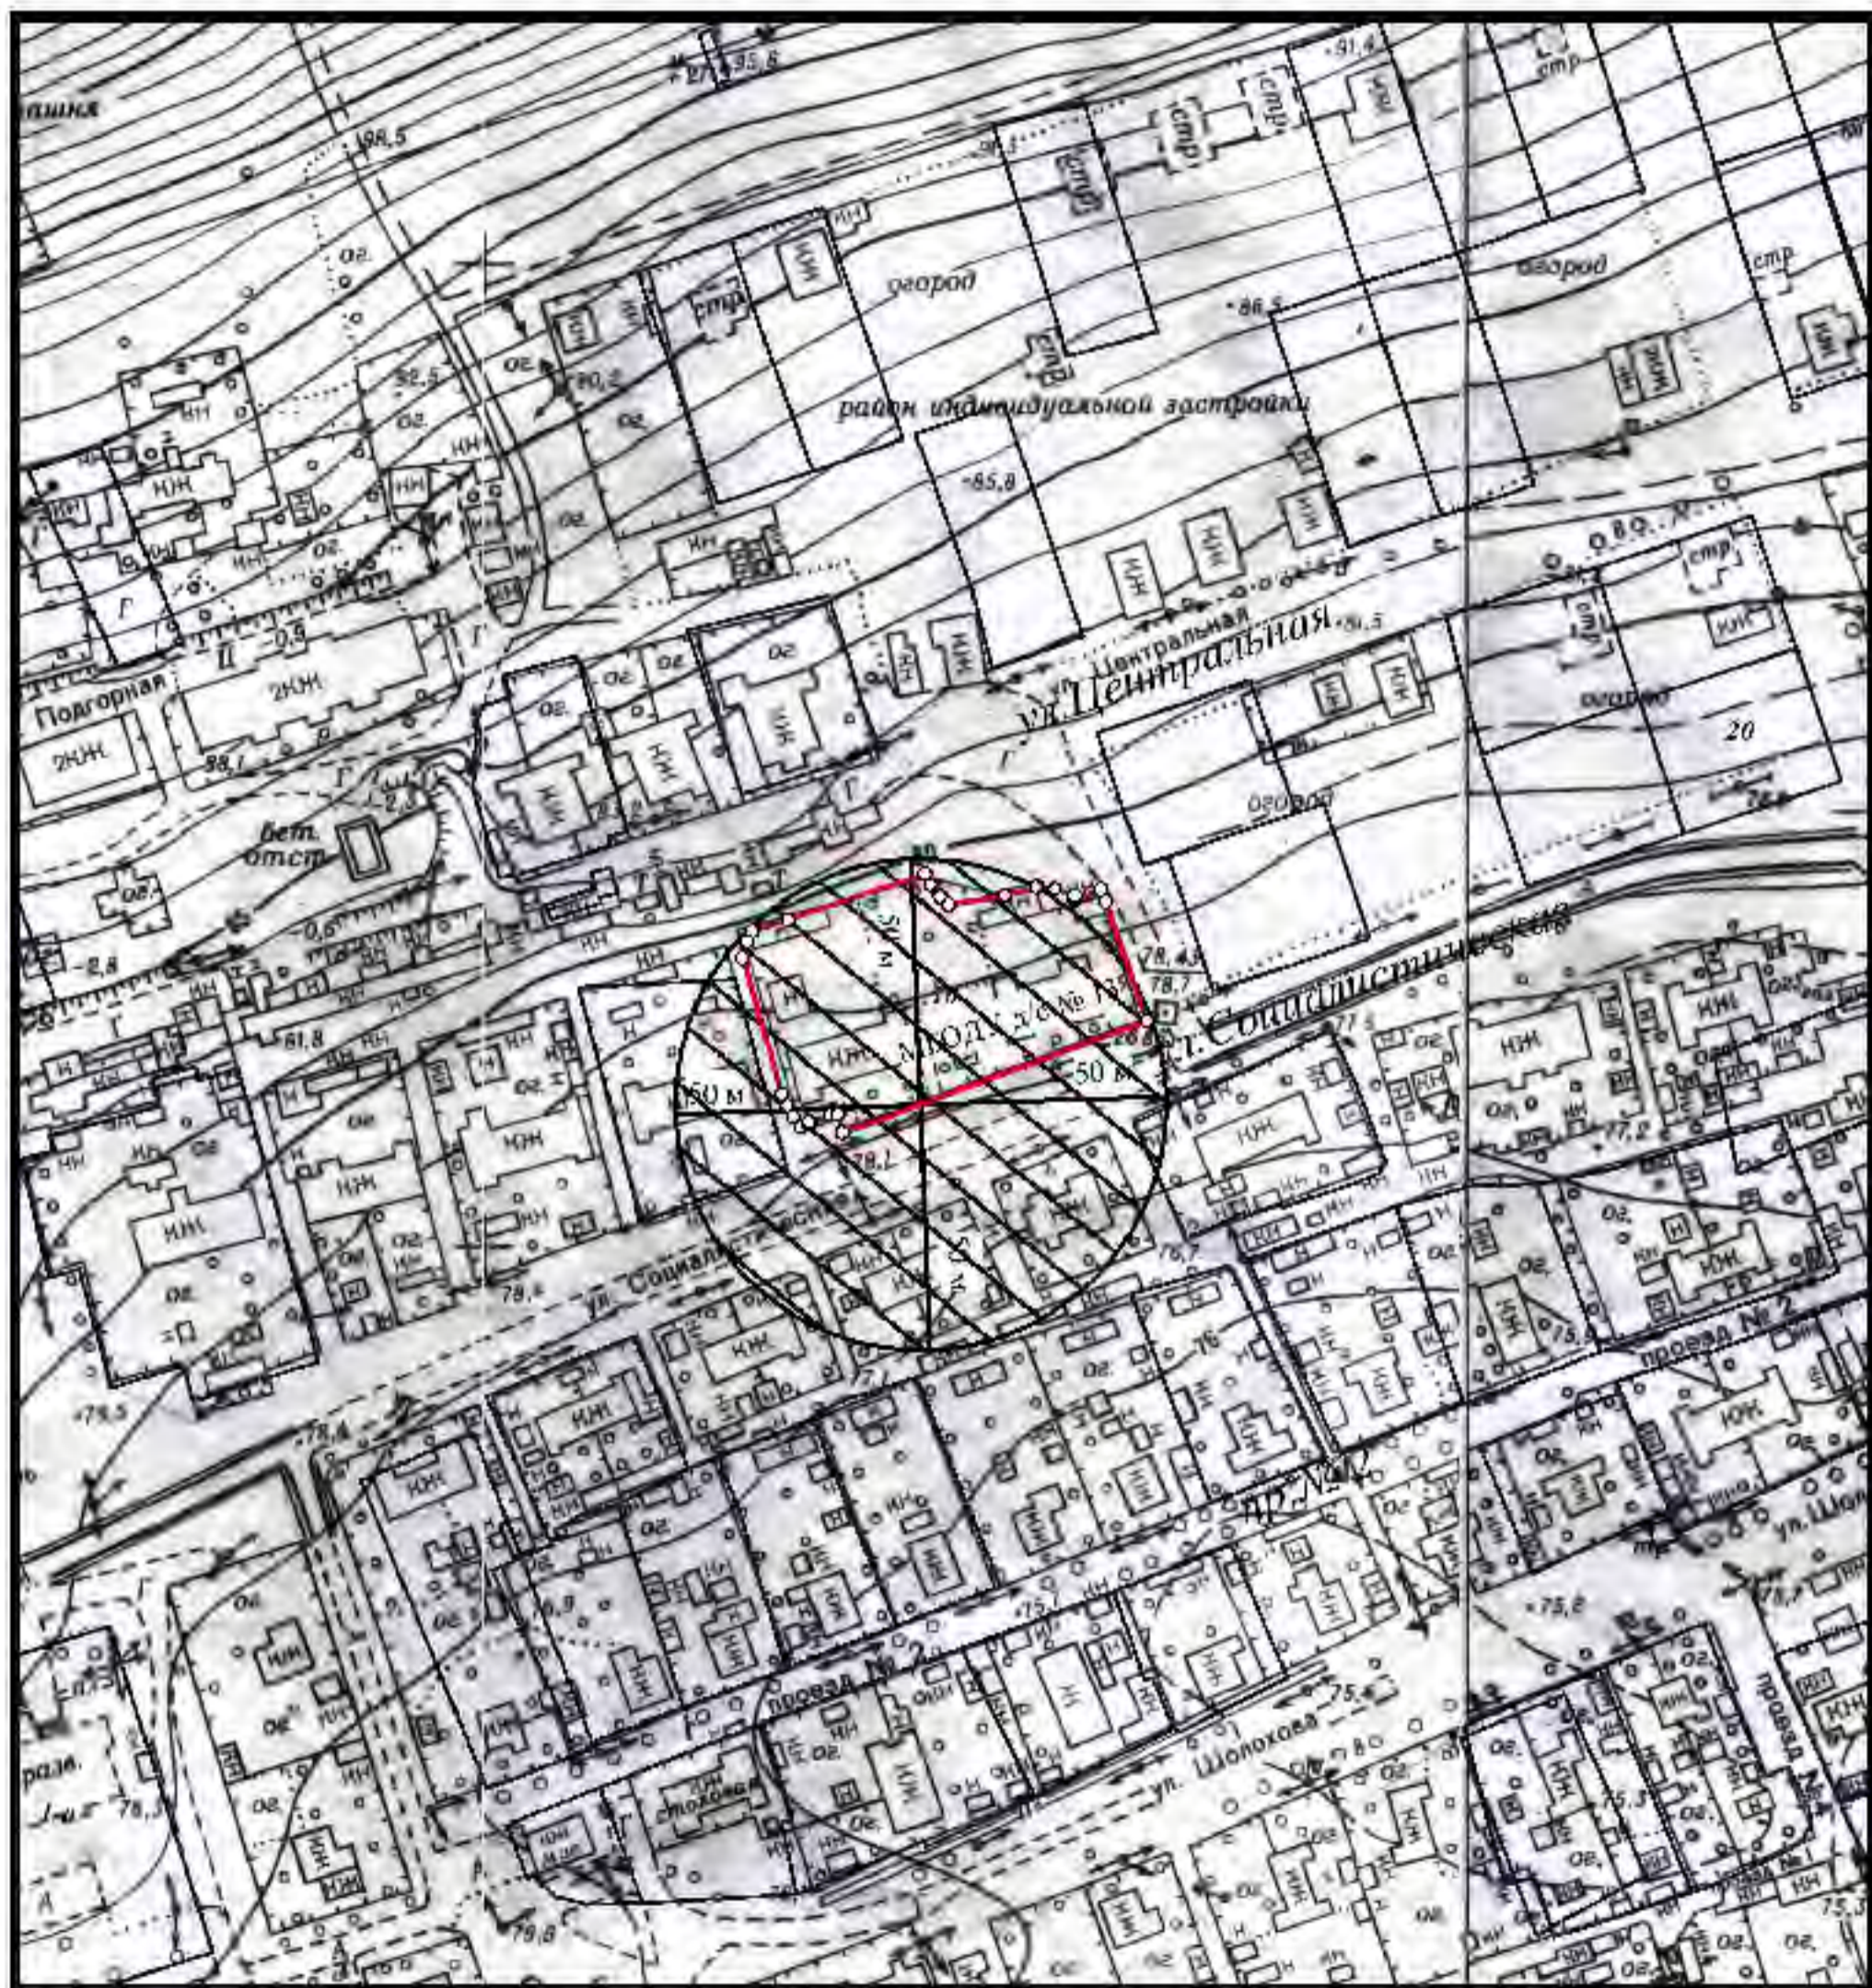

Схема границ прилегающих территорий № 32

М 1:2000

Расстояние радиусом 50 м от входа МБДОУ д/с-к/в № 4, расположенный по адресу: г. Кропоткин, ул. Социалистическая, 10

Сведения ИСОГД выдал заведующий сектором ИСОГД Д.П.Вишник _____