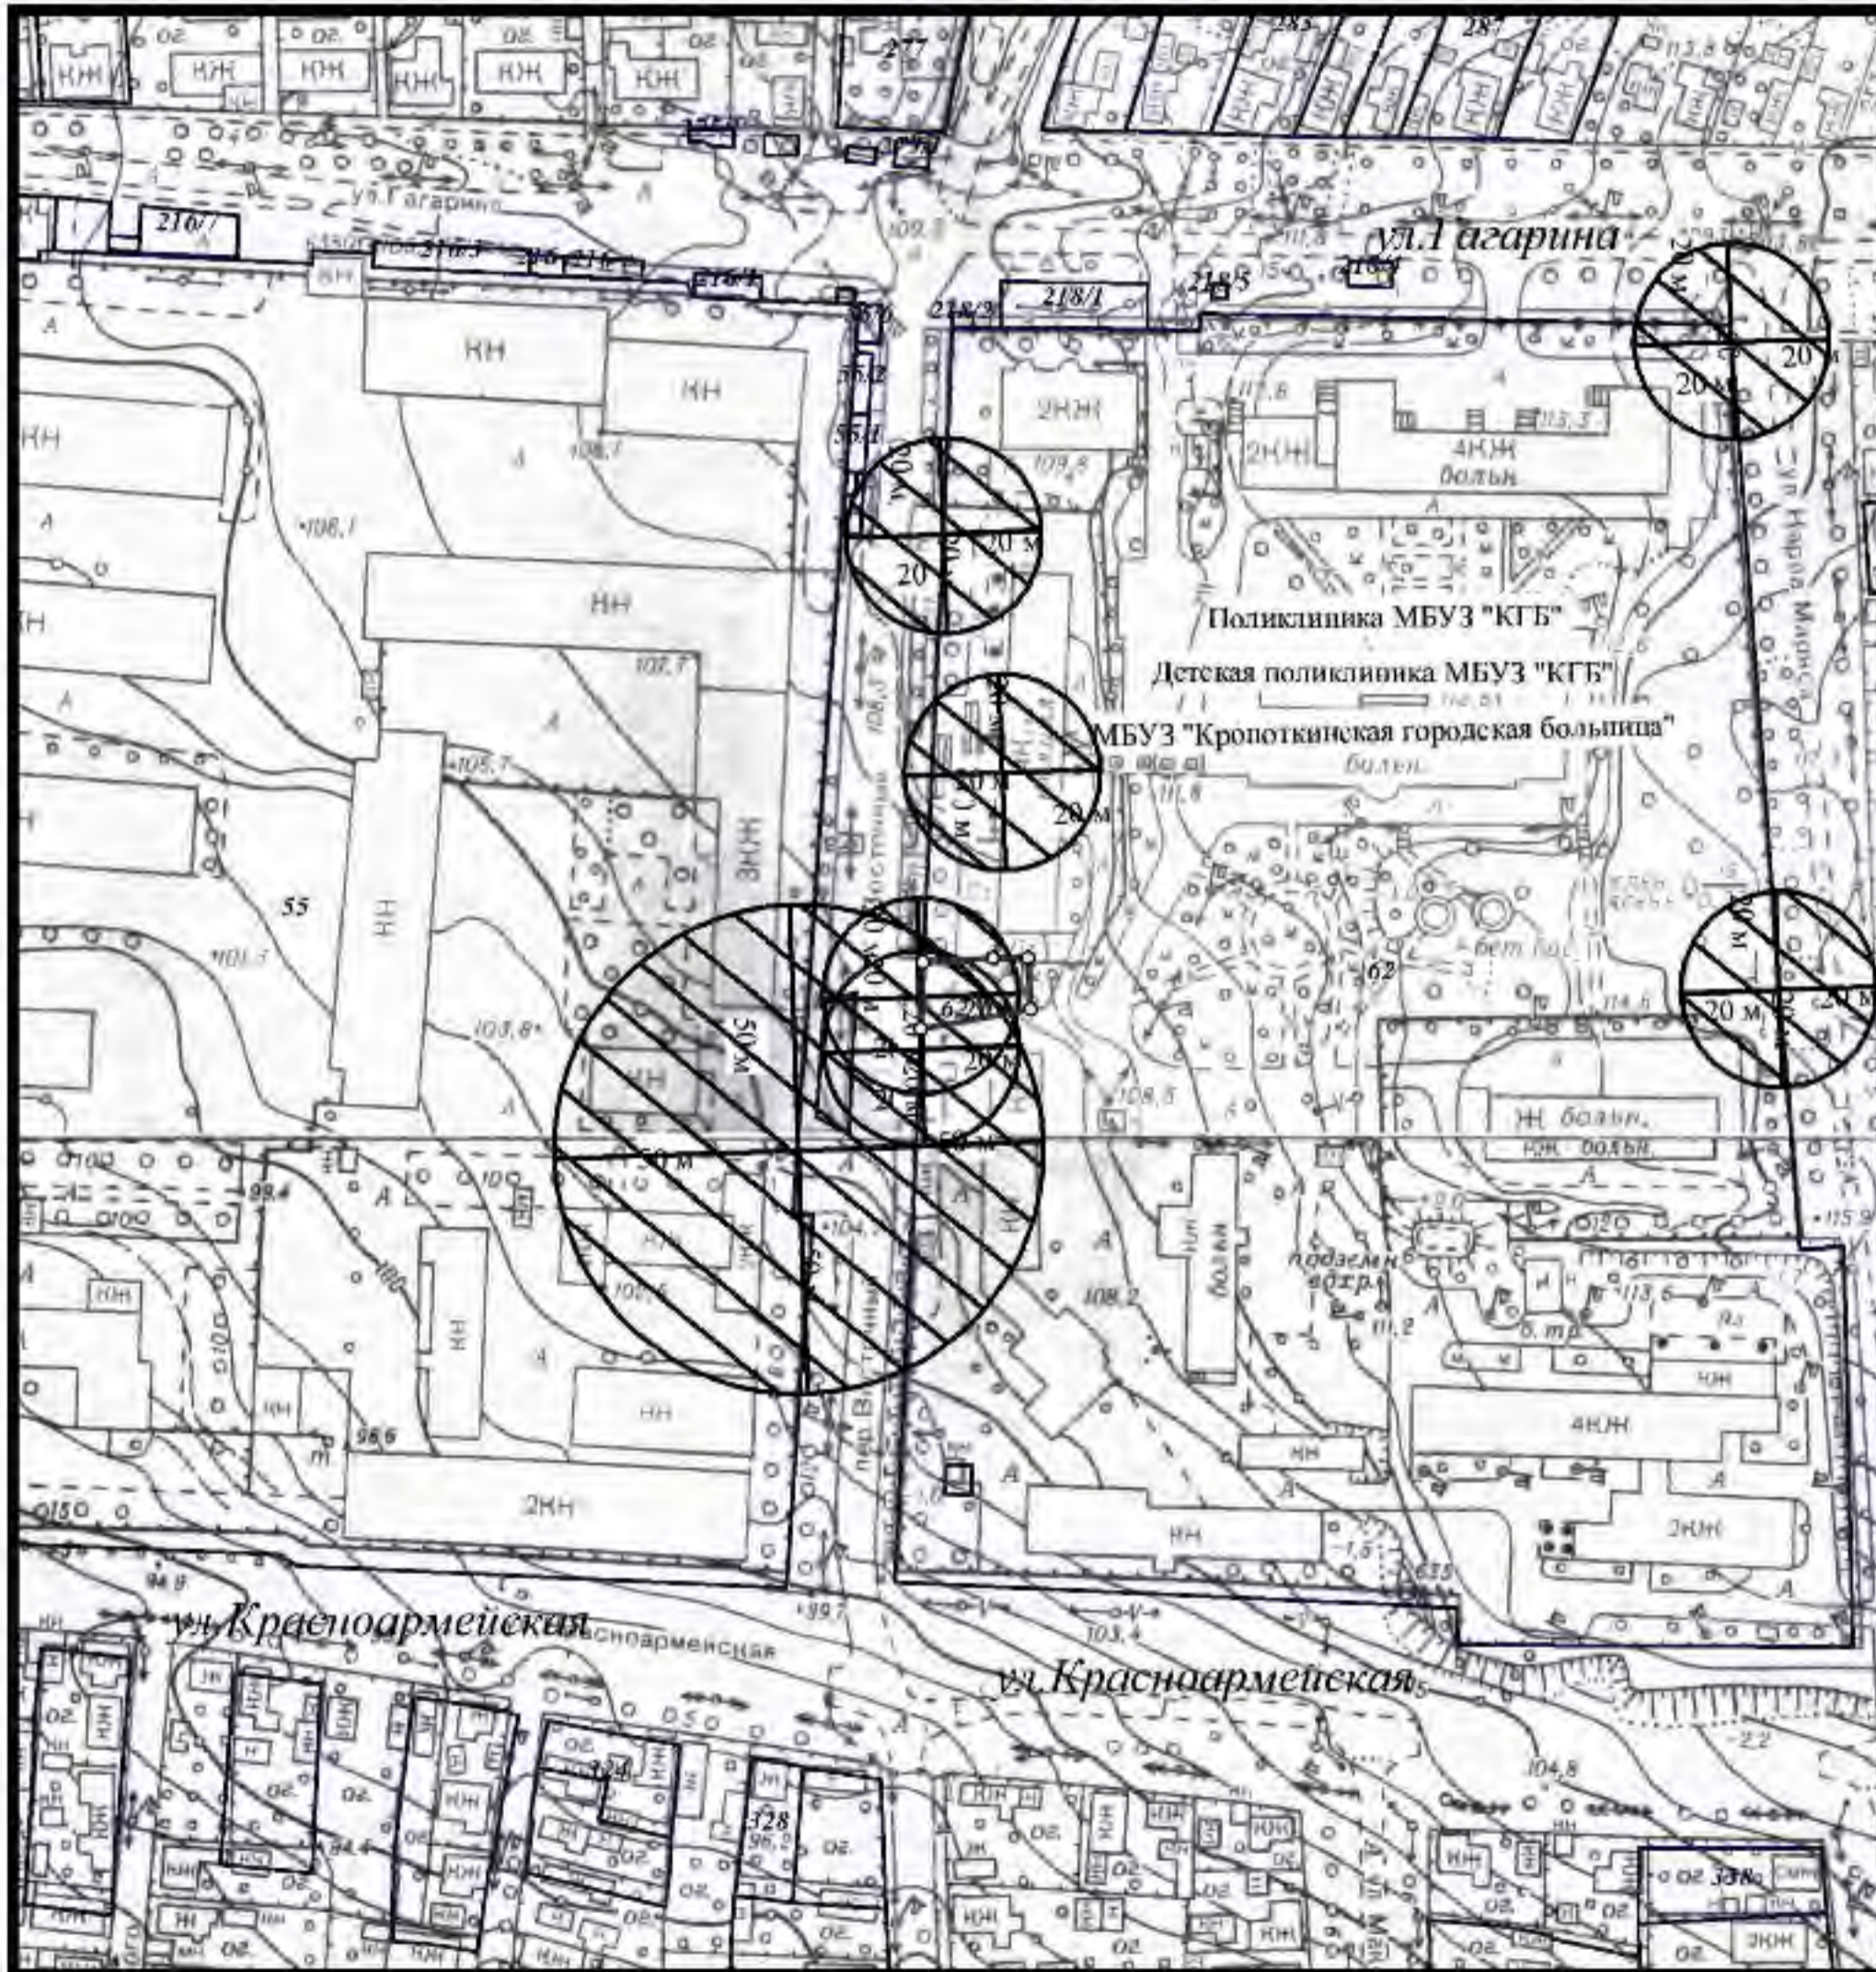

Схема границ прилегающих территорий № 131

М 1:2000

Расстояние радиусом 20 м от входа в ООО "Союз Техно-Эм", по адресу: г. Кропоткин, пер. Восточный, 62/1