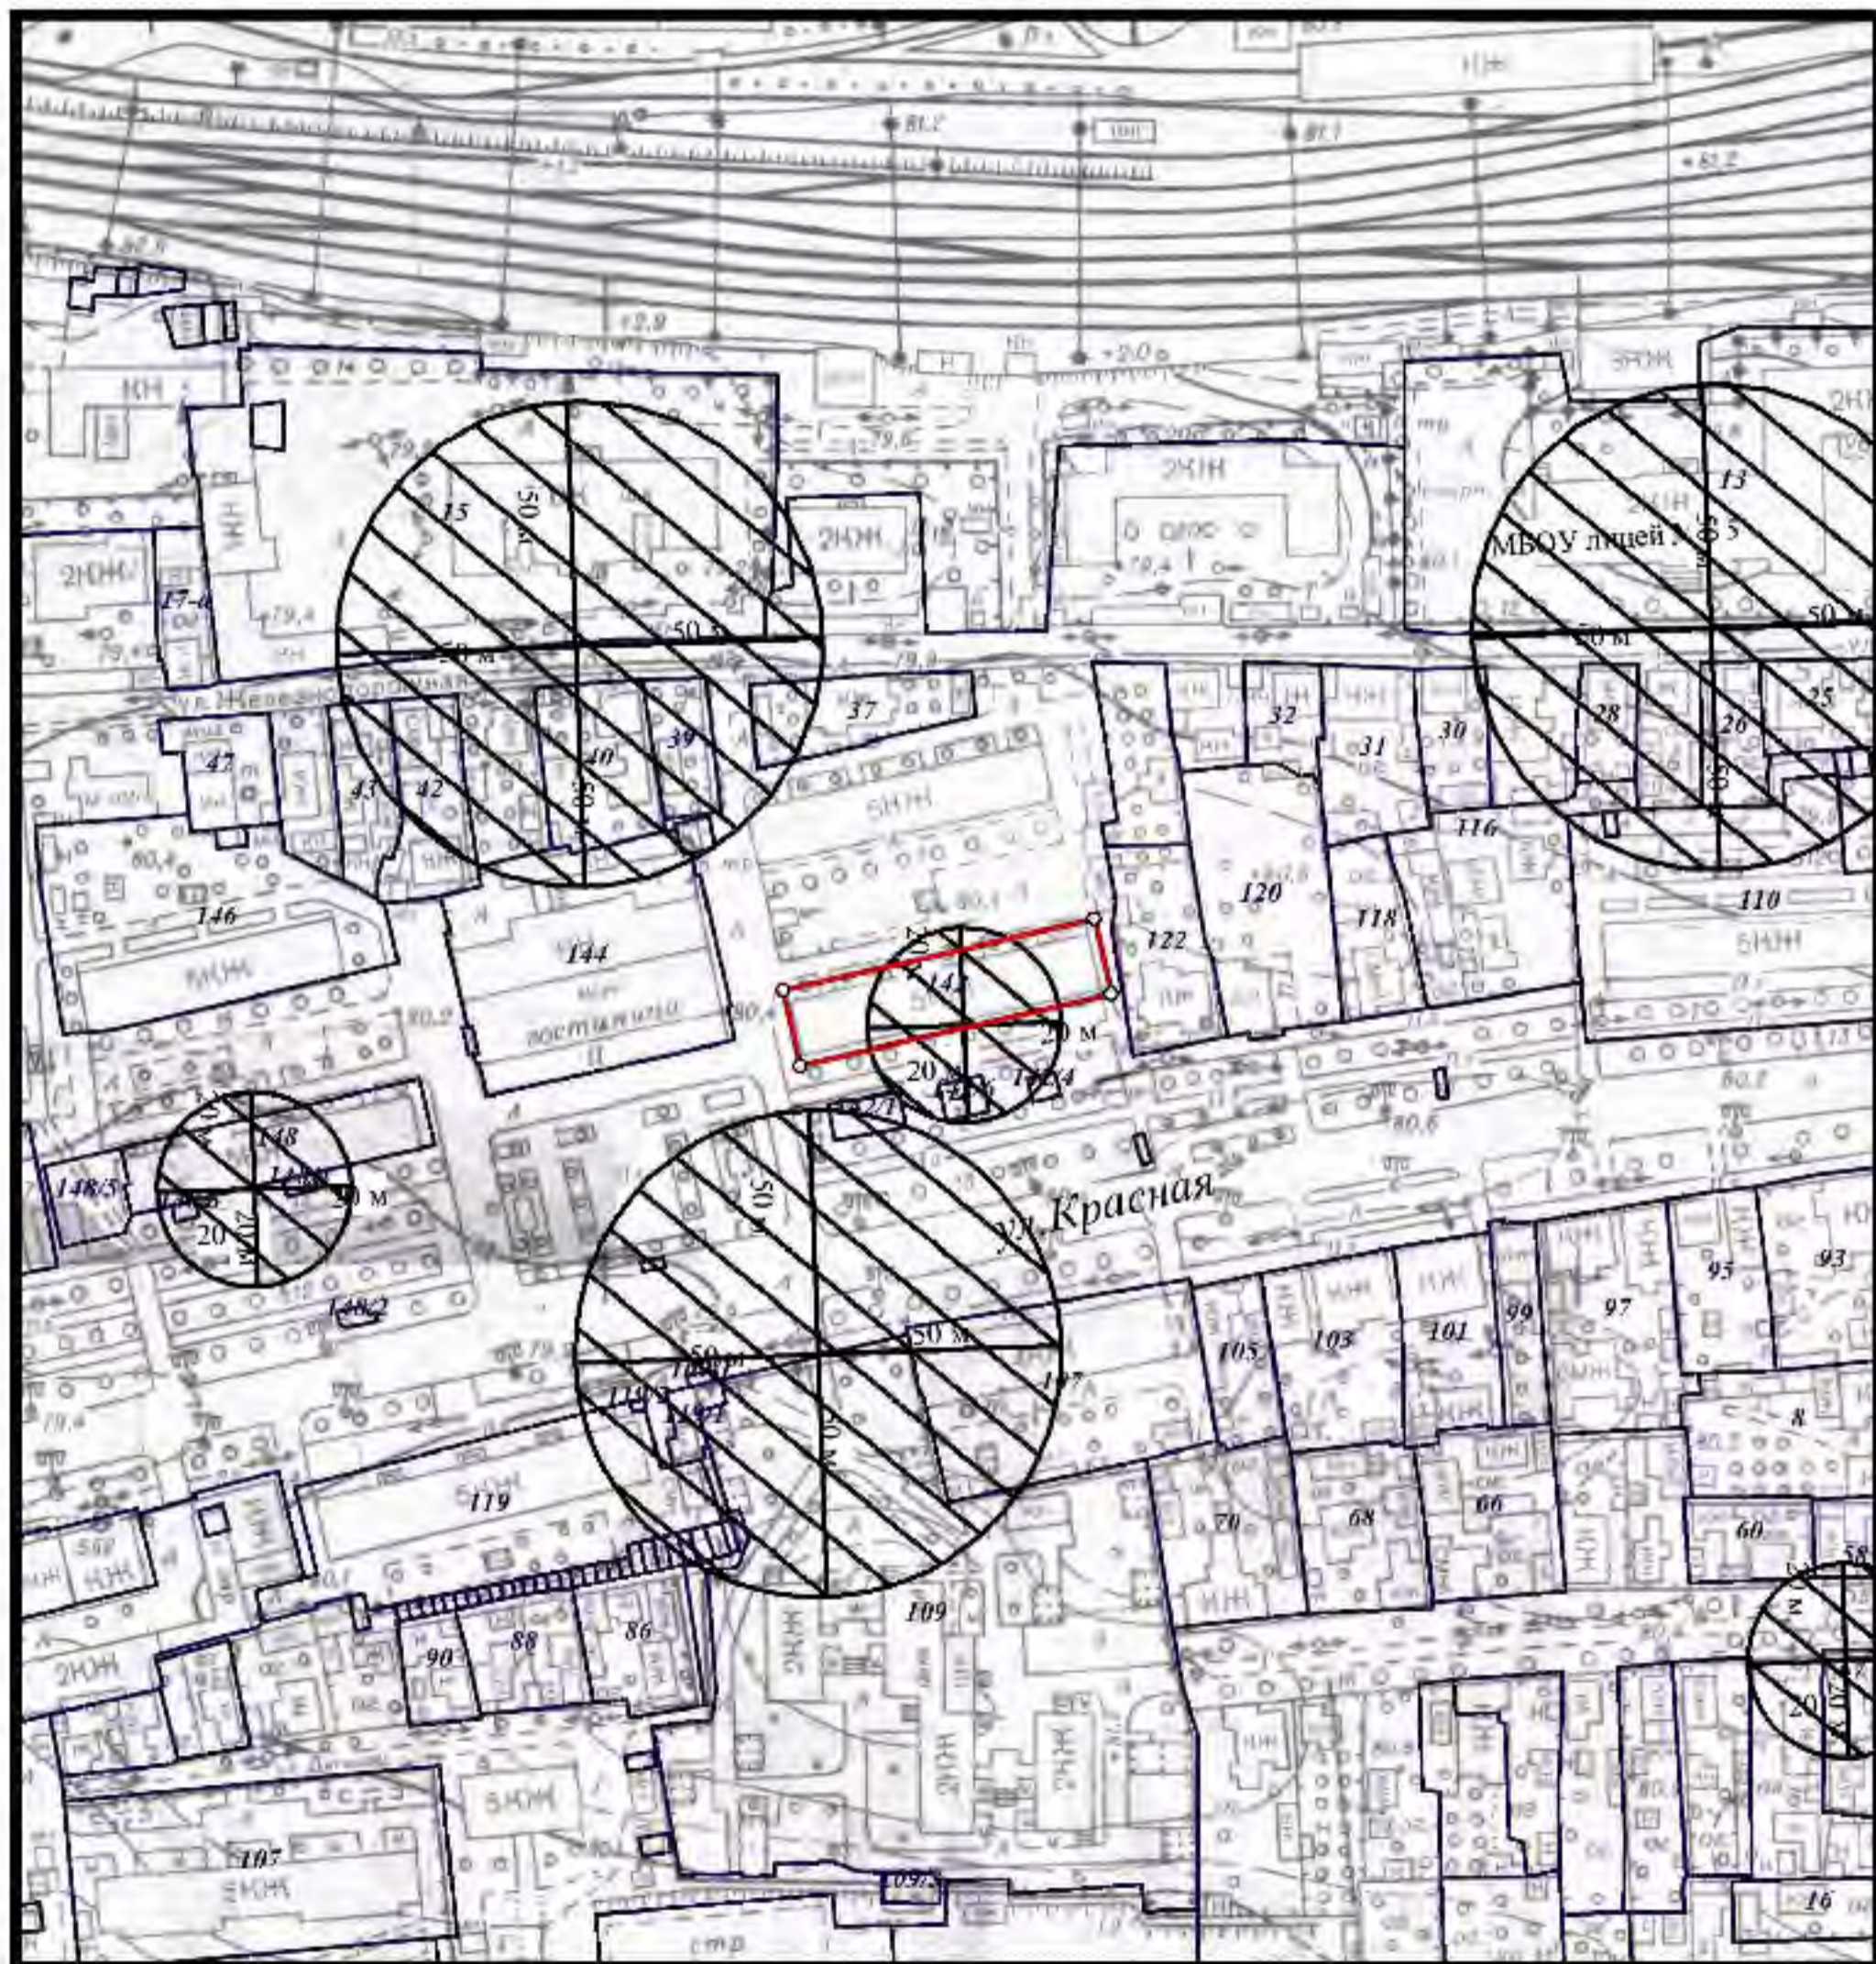

Схема границ прилегающих территорий № 156

М 1:2000

Расстояние радиусом 20 м от входа в ООО "Стоматология", по адресу: г. Кропоткин, ул. Красная, 142