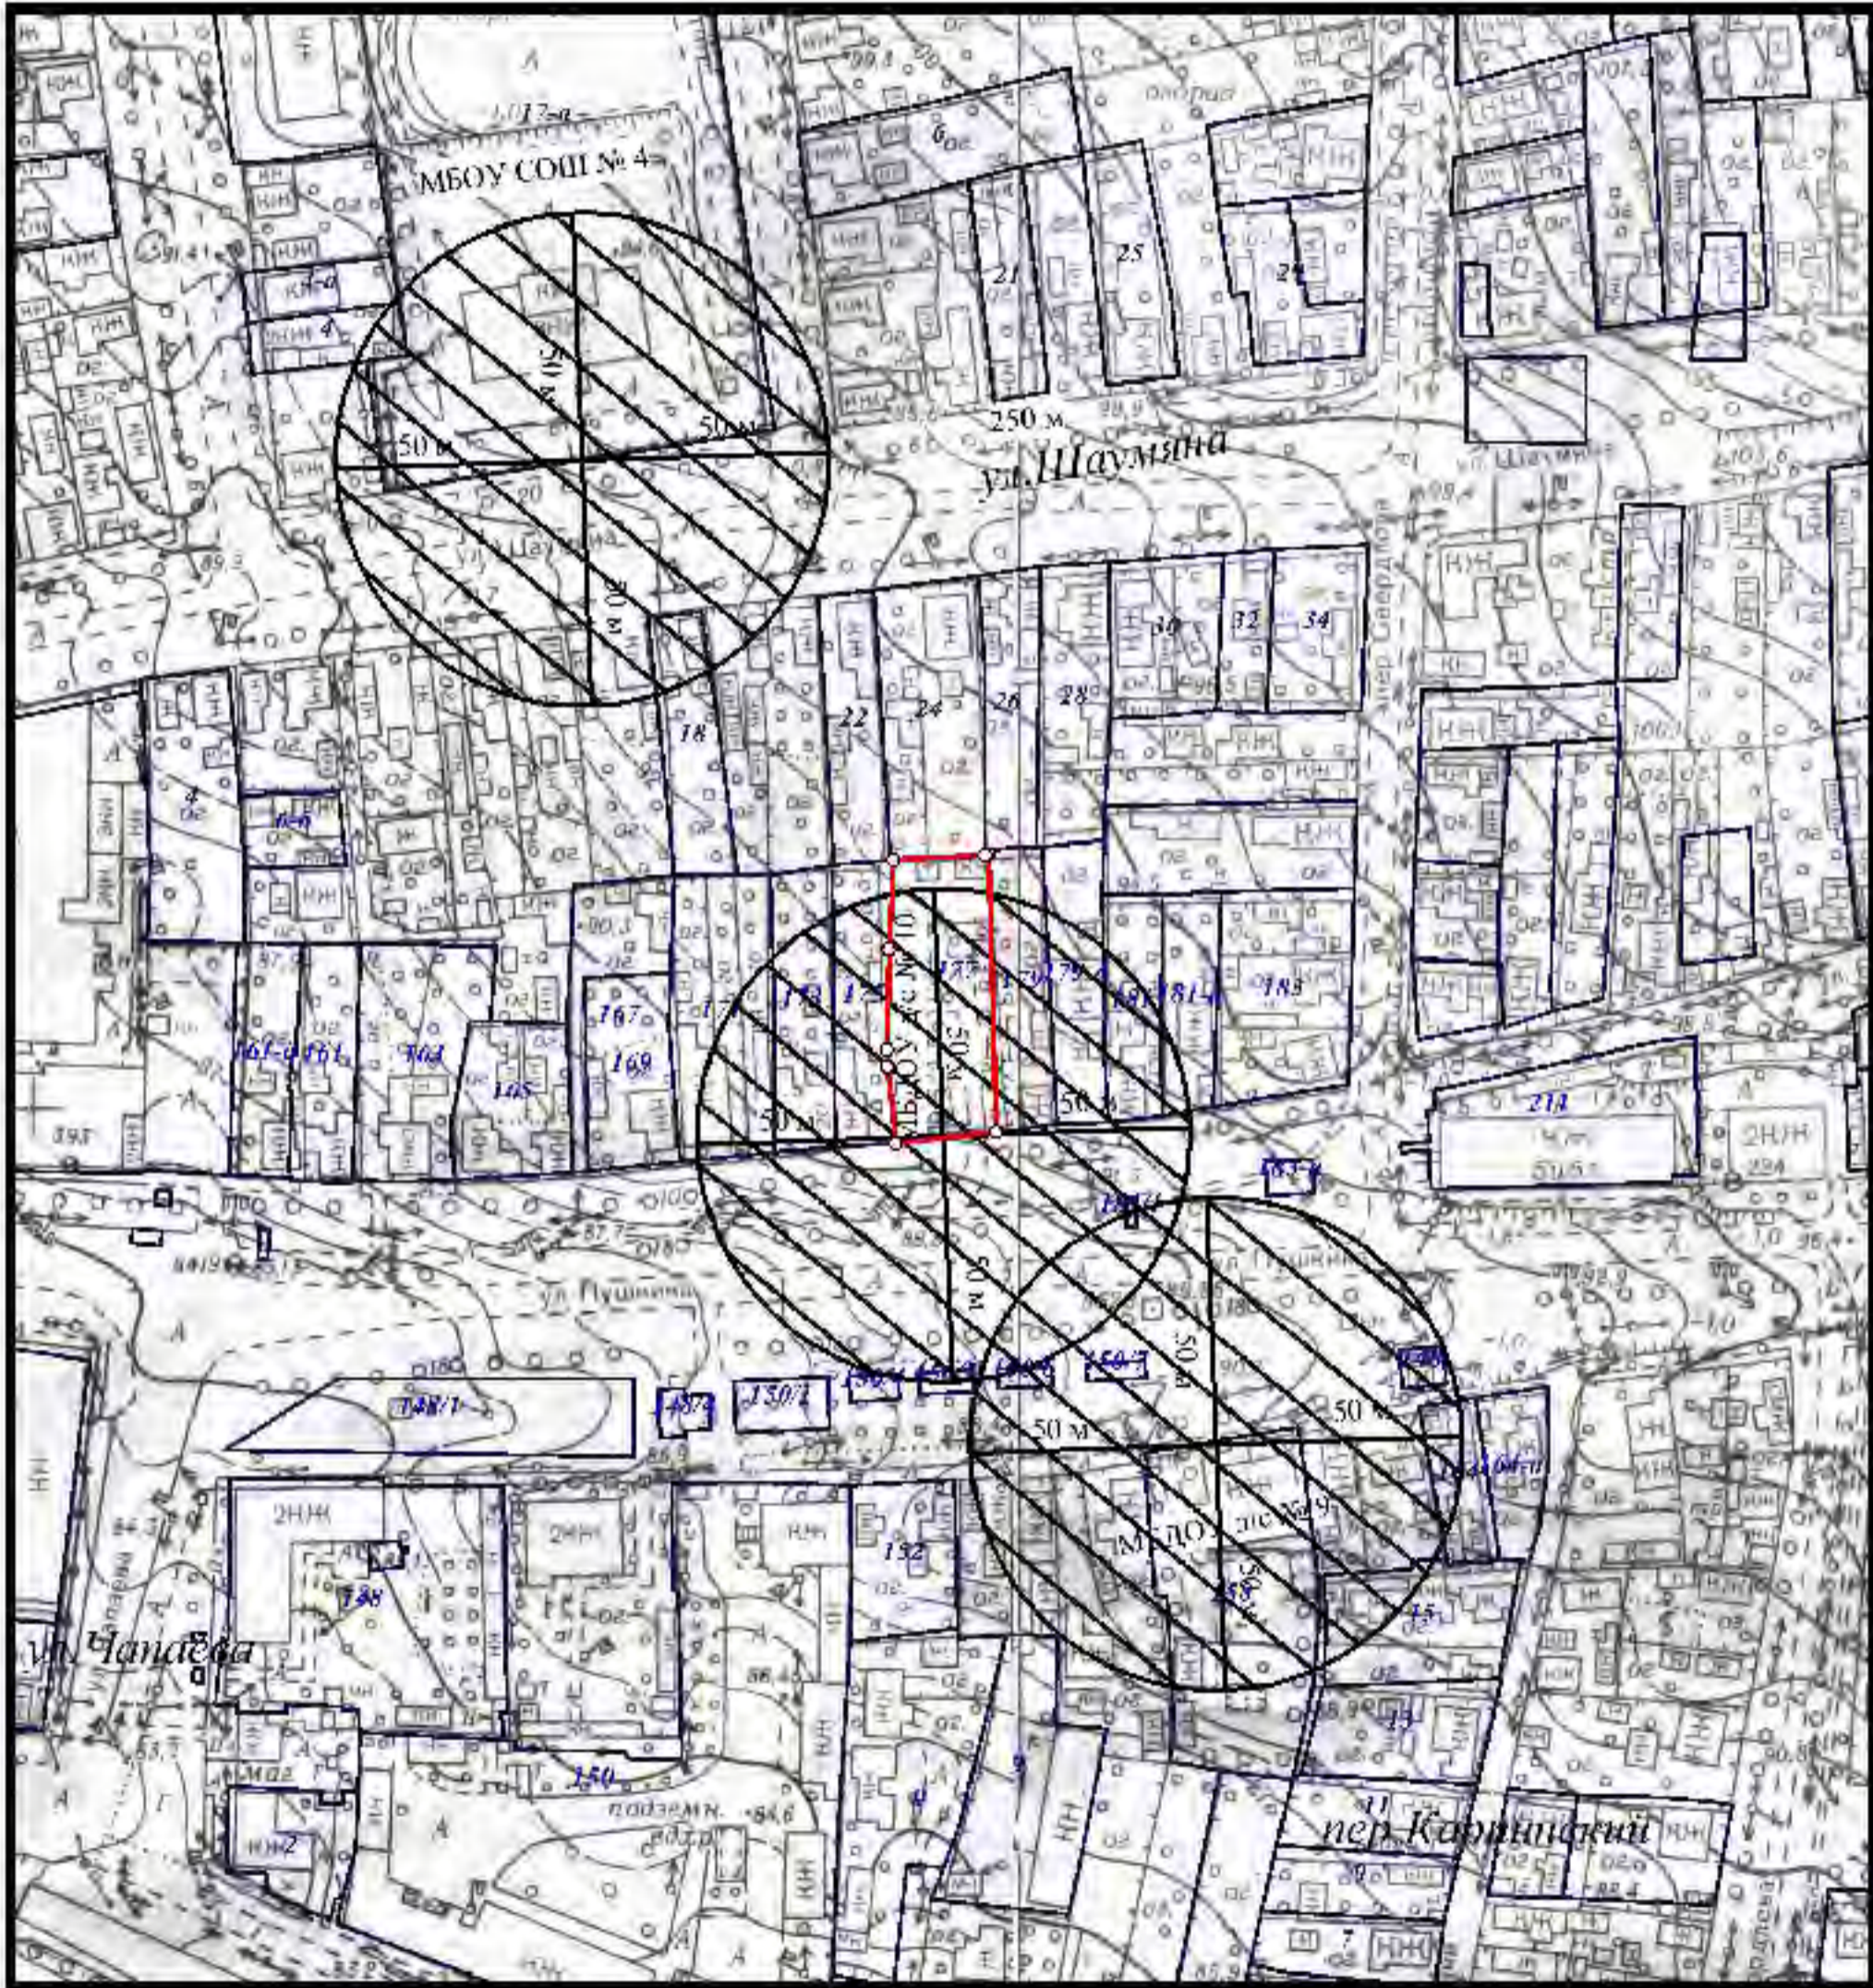

Схема границ прилегающих территорий № 37

М 1:2000

Расстояние радиусом 50 м от входа МБДОУ д/с № 8, расположенный по адресу: г. Кропоткин, ул. Пушкина, 177

Сведения ИСОГД выдал заведующий сектором ИСОГД Д.П.Вышник _____