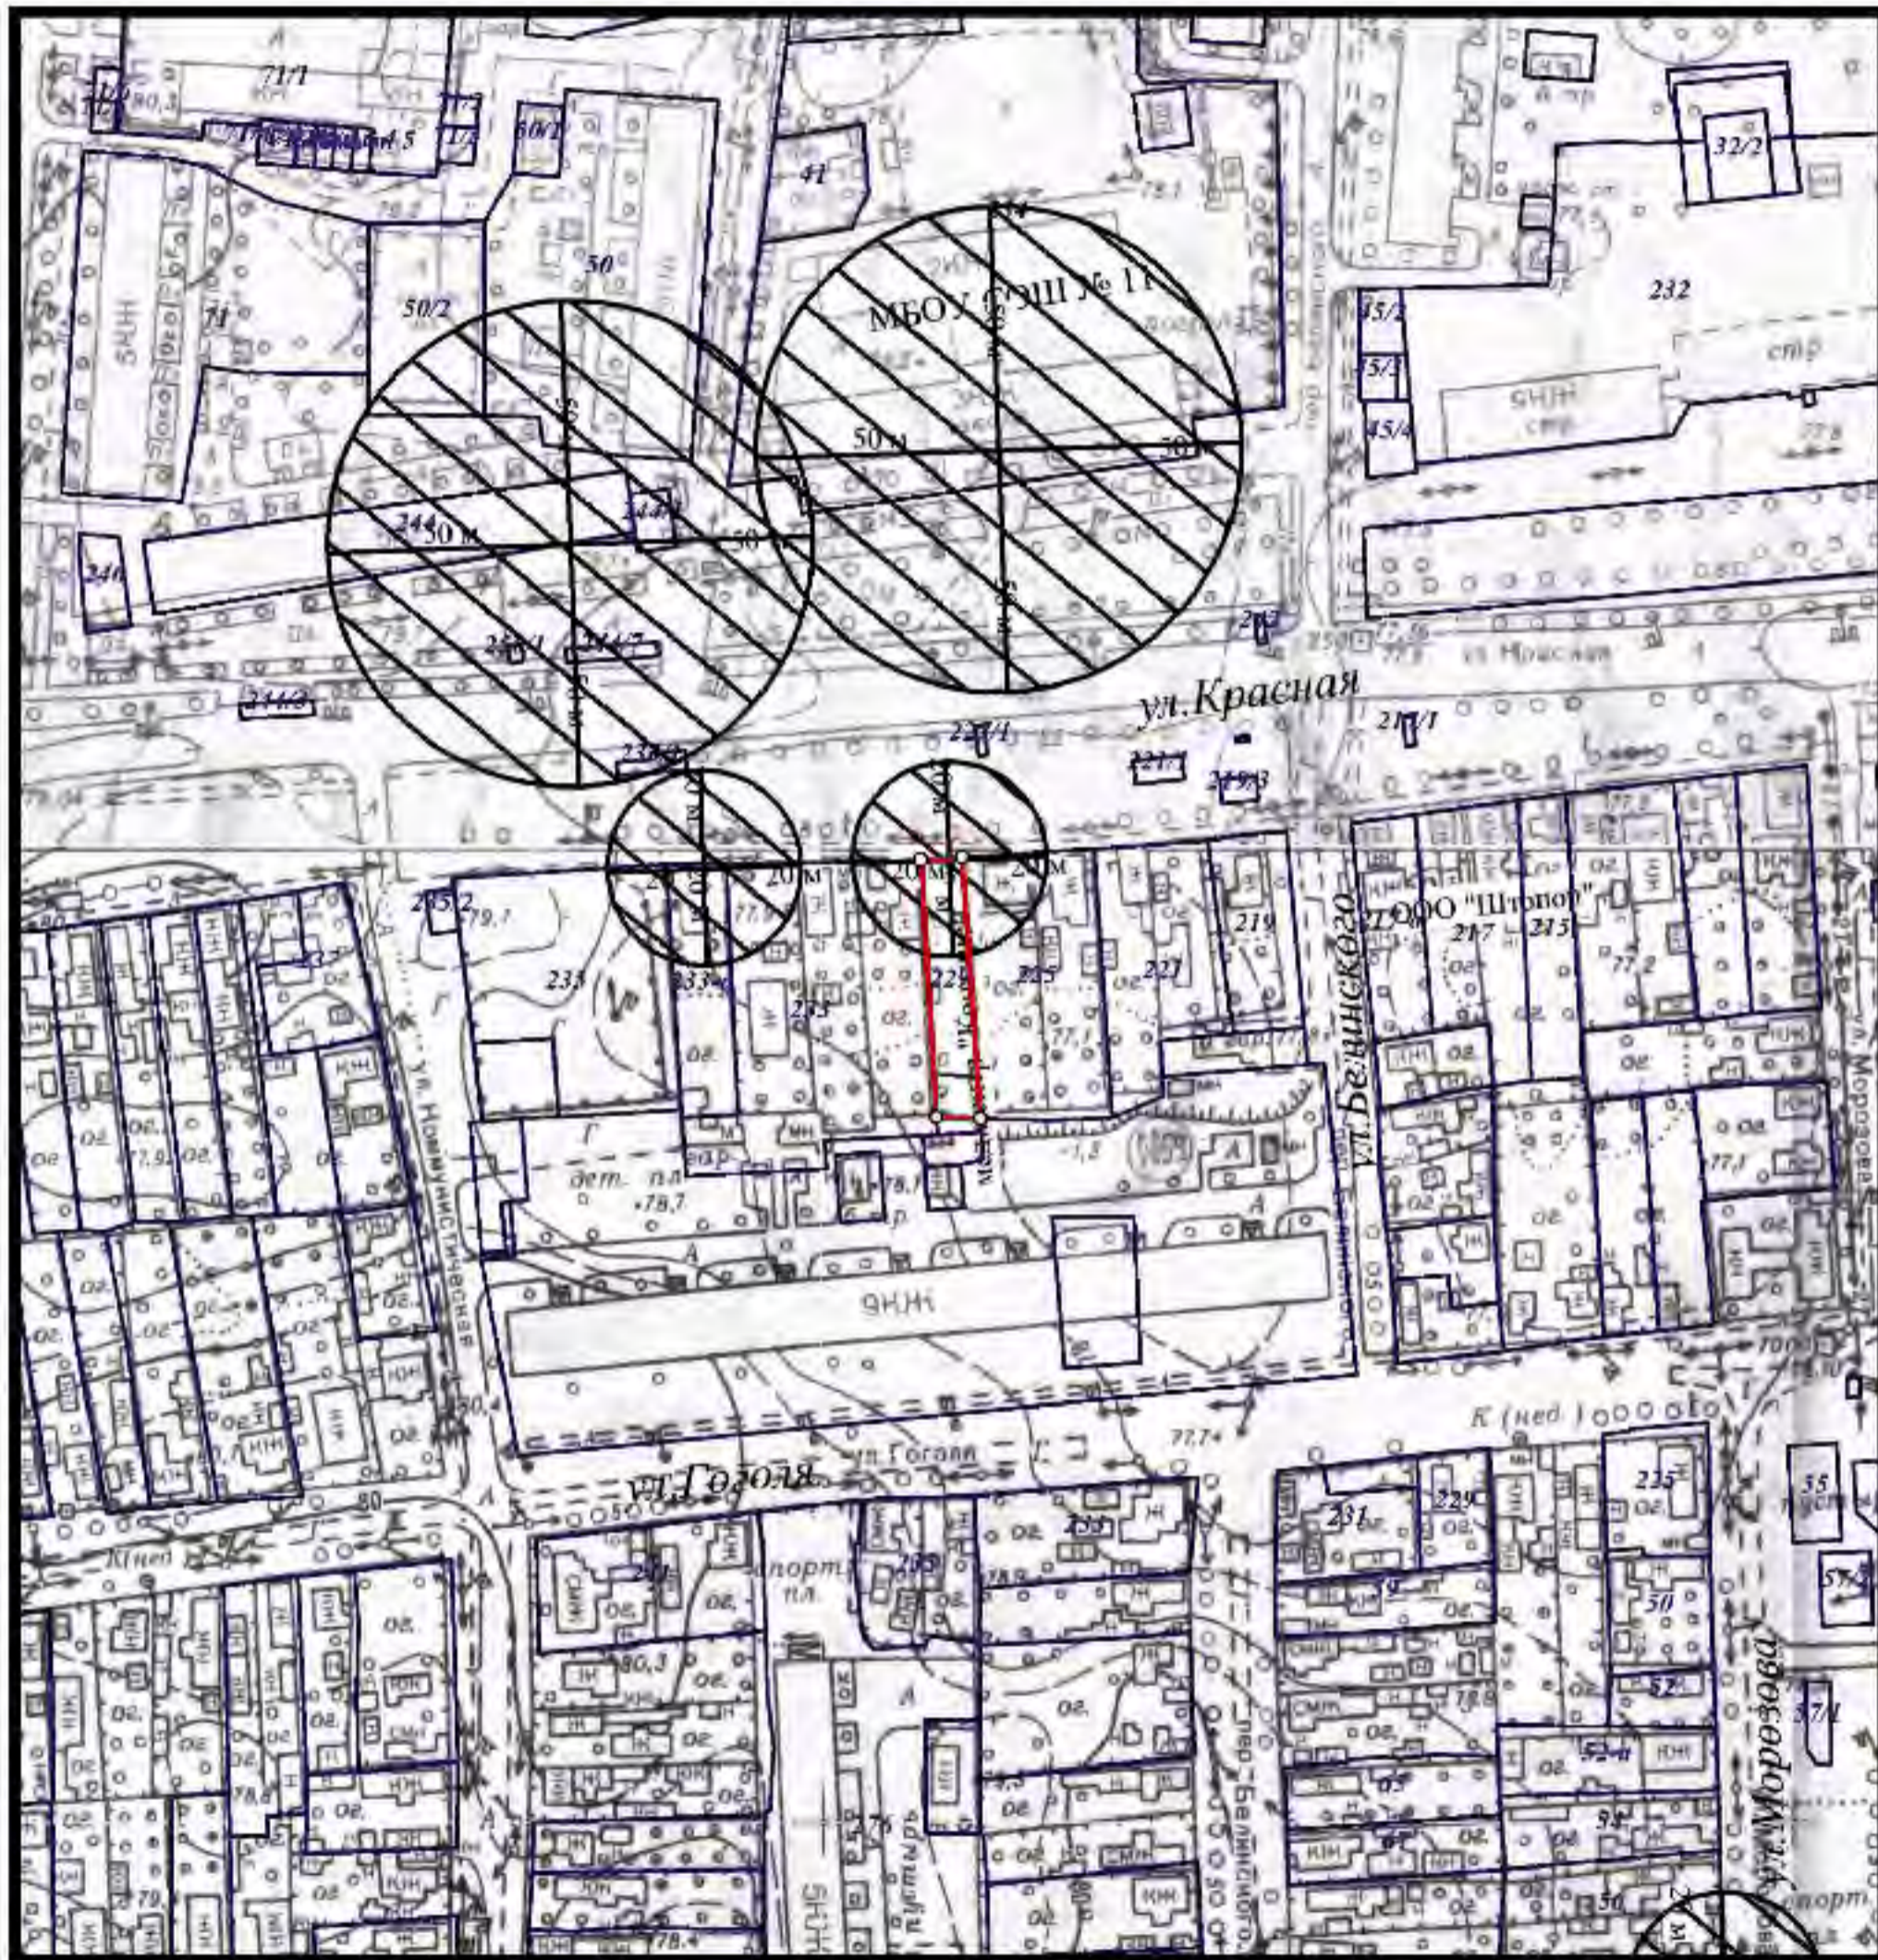

Схема границ прилегающих территорий № 121

М 1:2000

Расстояние радиусом 20 м от входа ИП Китник Сергея Геннадьевича и ООО "Континент", по адресу: г. Кропоткин, ул. Красная, 229

Сведения ИСОГД выдал заведующий сектором ИСОГД Д.Н.Винник _____