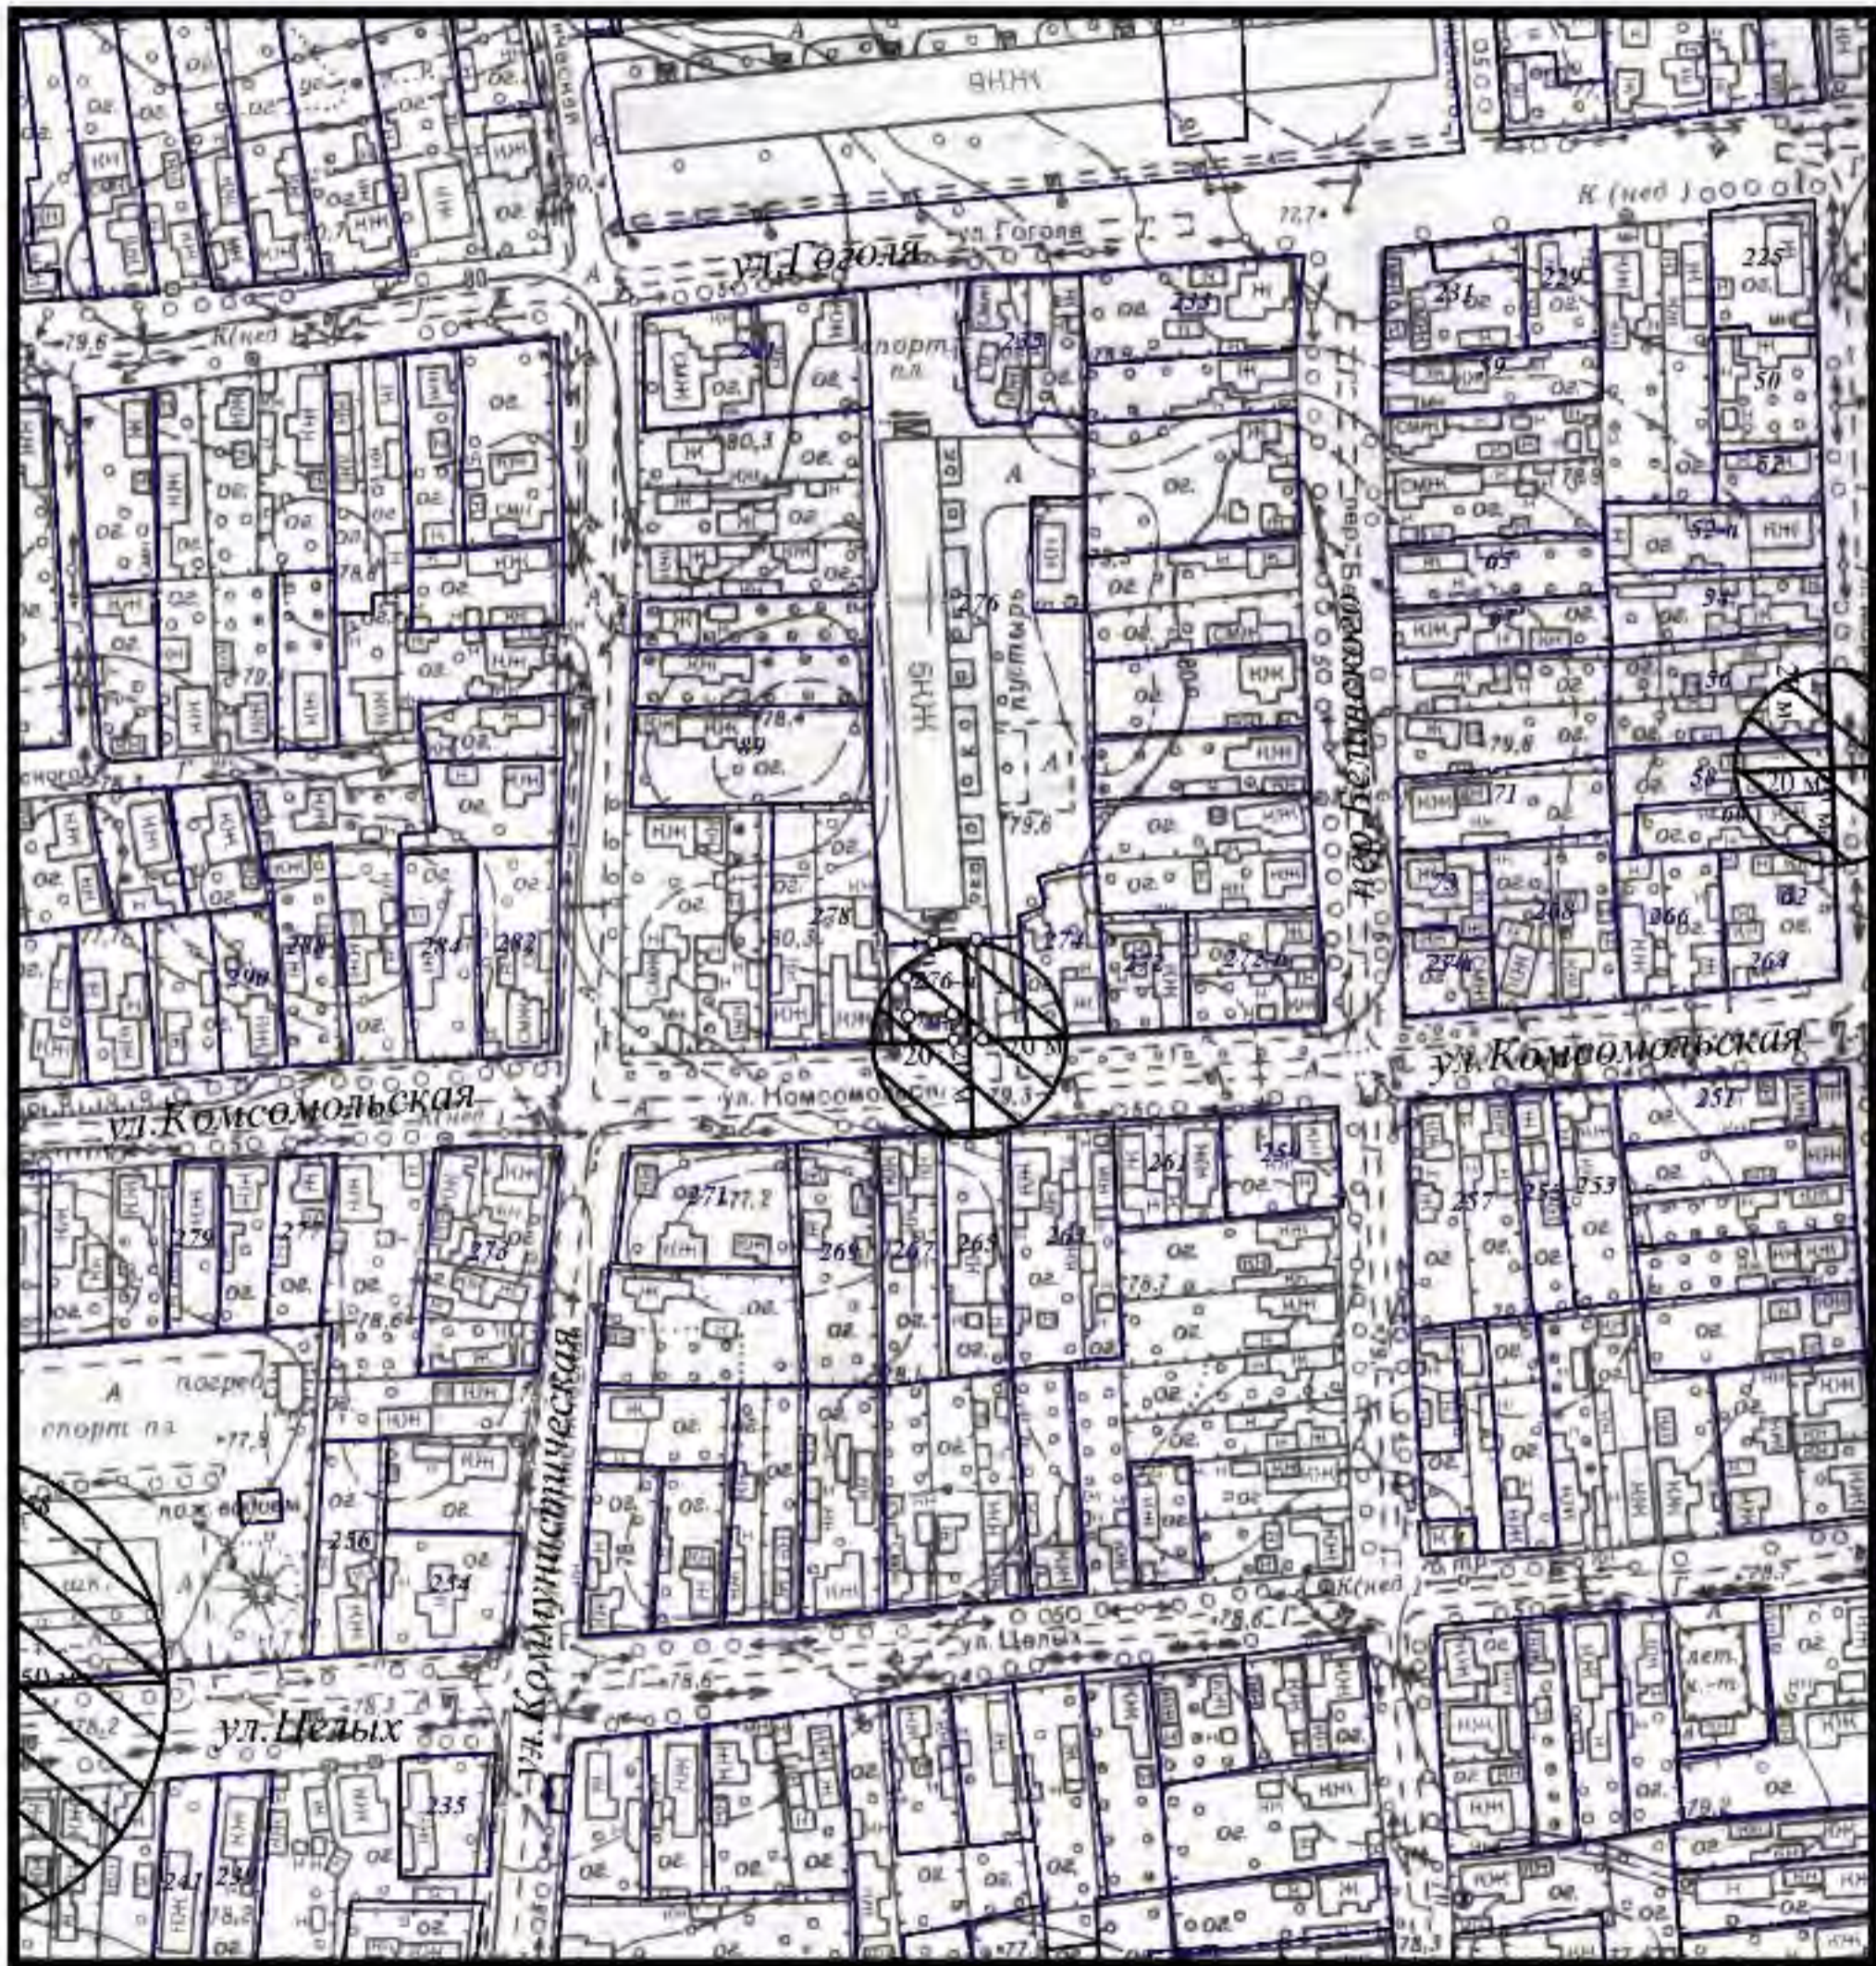

Схема границ прилегающих территорий № 149

М 1:2000

Расстояние радиусом 20 м от входа в ООО "Медицинский центр "АЛИСА", по адресу: г. Кроноткин,
ул. Комсомольская, 276-а

Сведения ИСОГД выдал заведующий сектором ИСОГД Д.П.Винник _____