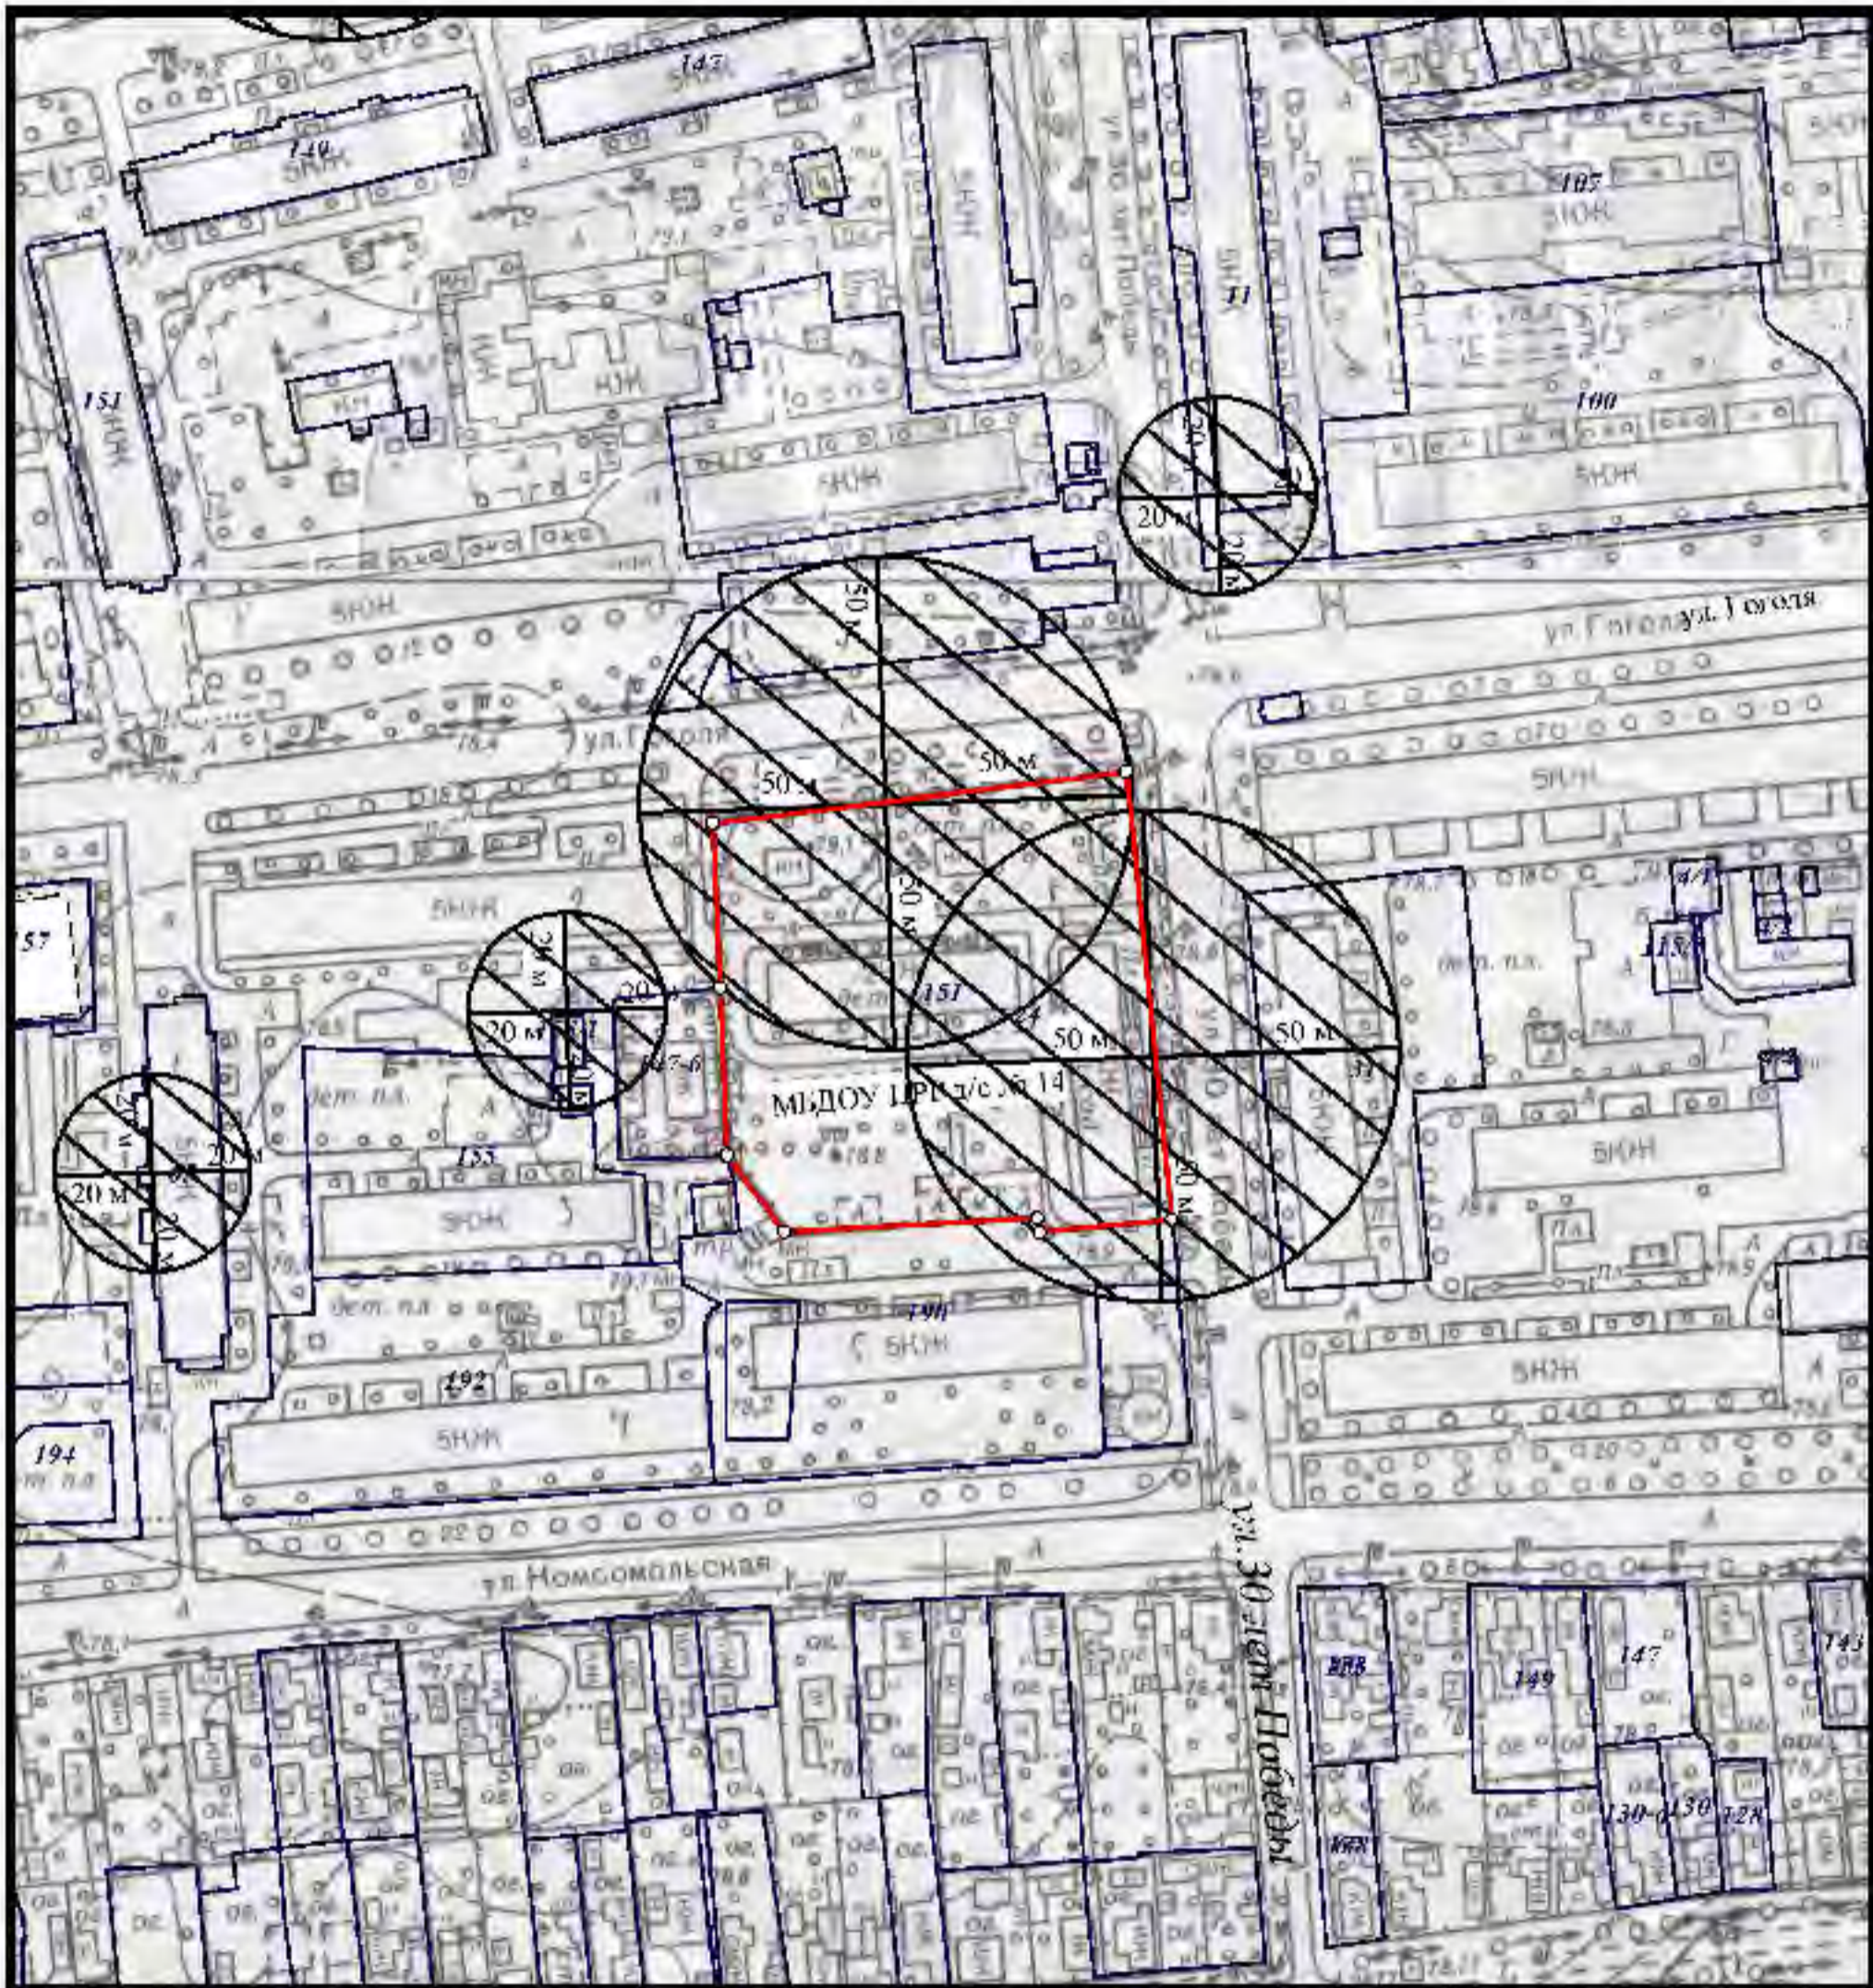

М 1:2000

Расстояние радиусом 50 м от входа МАДОУ-ЦРР д/с № 14, расположенный по адресу: г. Кронотки, ул. Гоголя, 151

Сведения ИСОГД выдал заведующий сектором ИСОГД Д.П.Вишник \_\_\_\_\_

Схема границ прилегающих территорий № 42  
М 1:2000