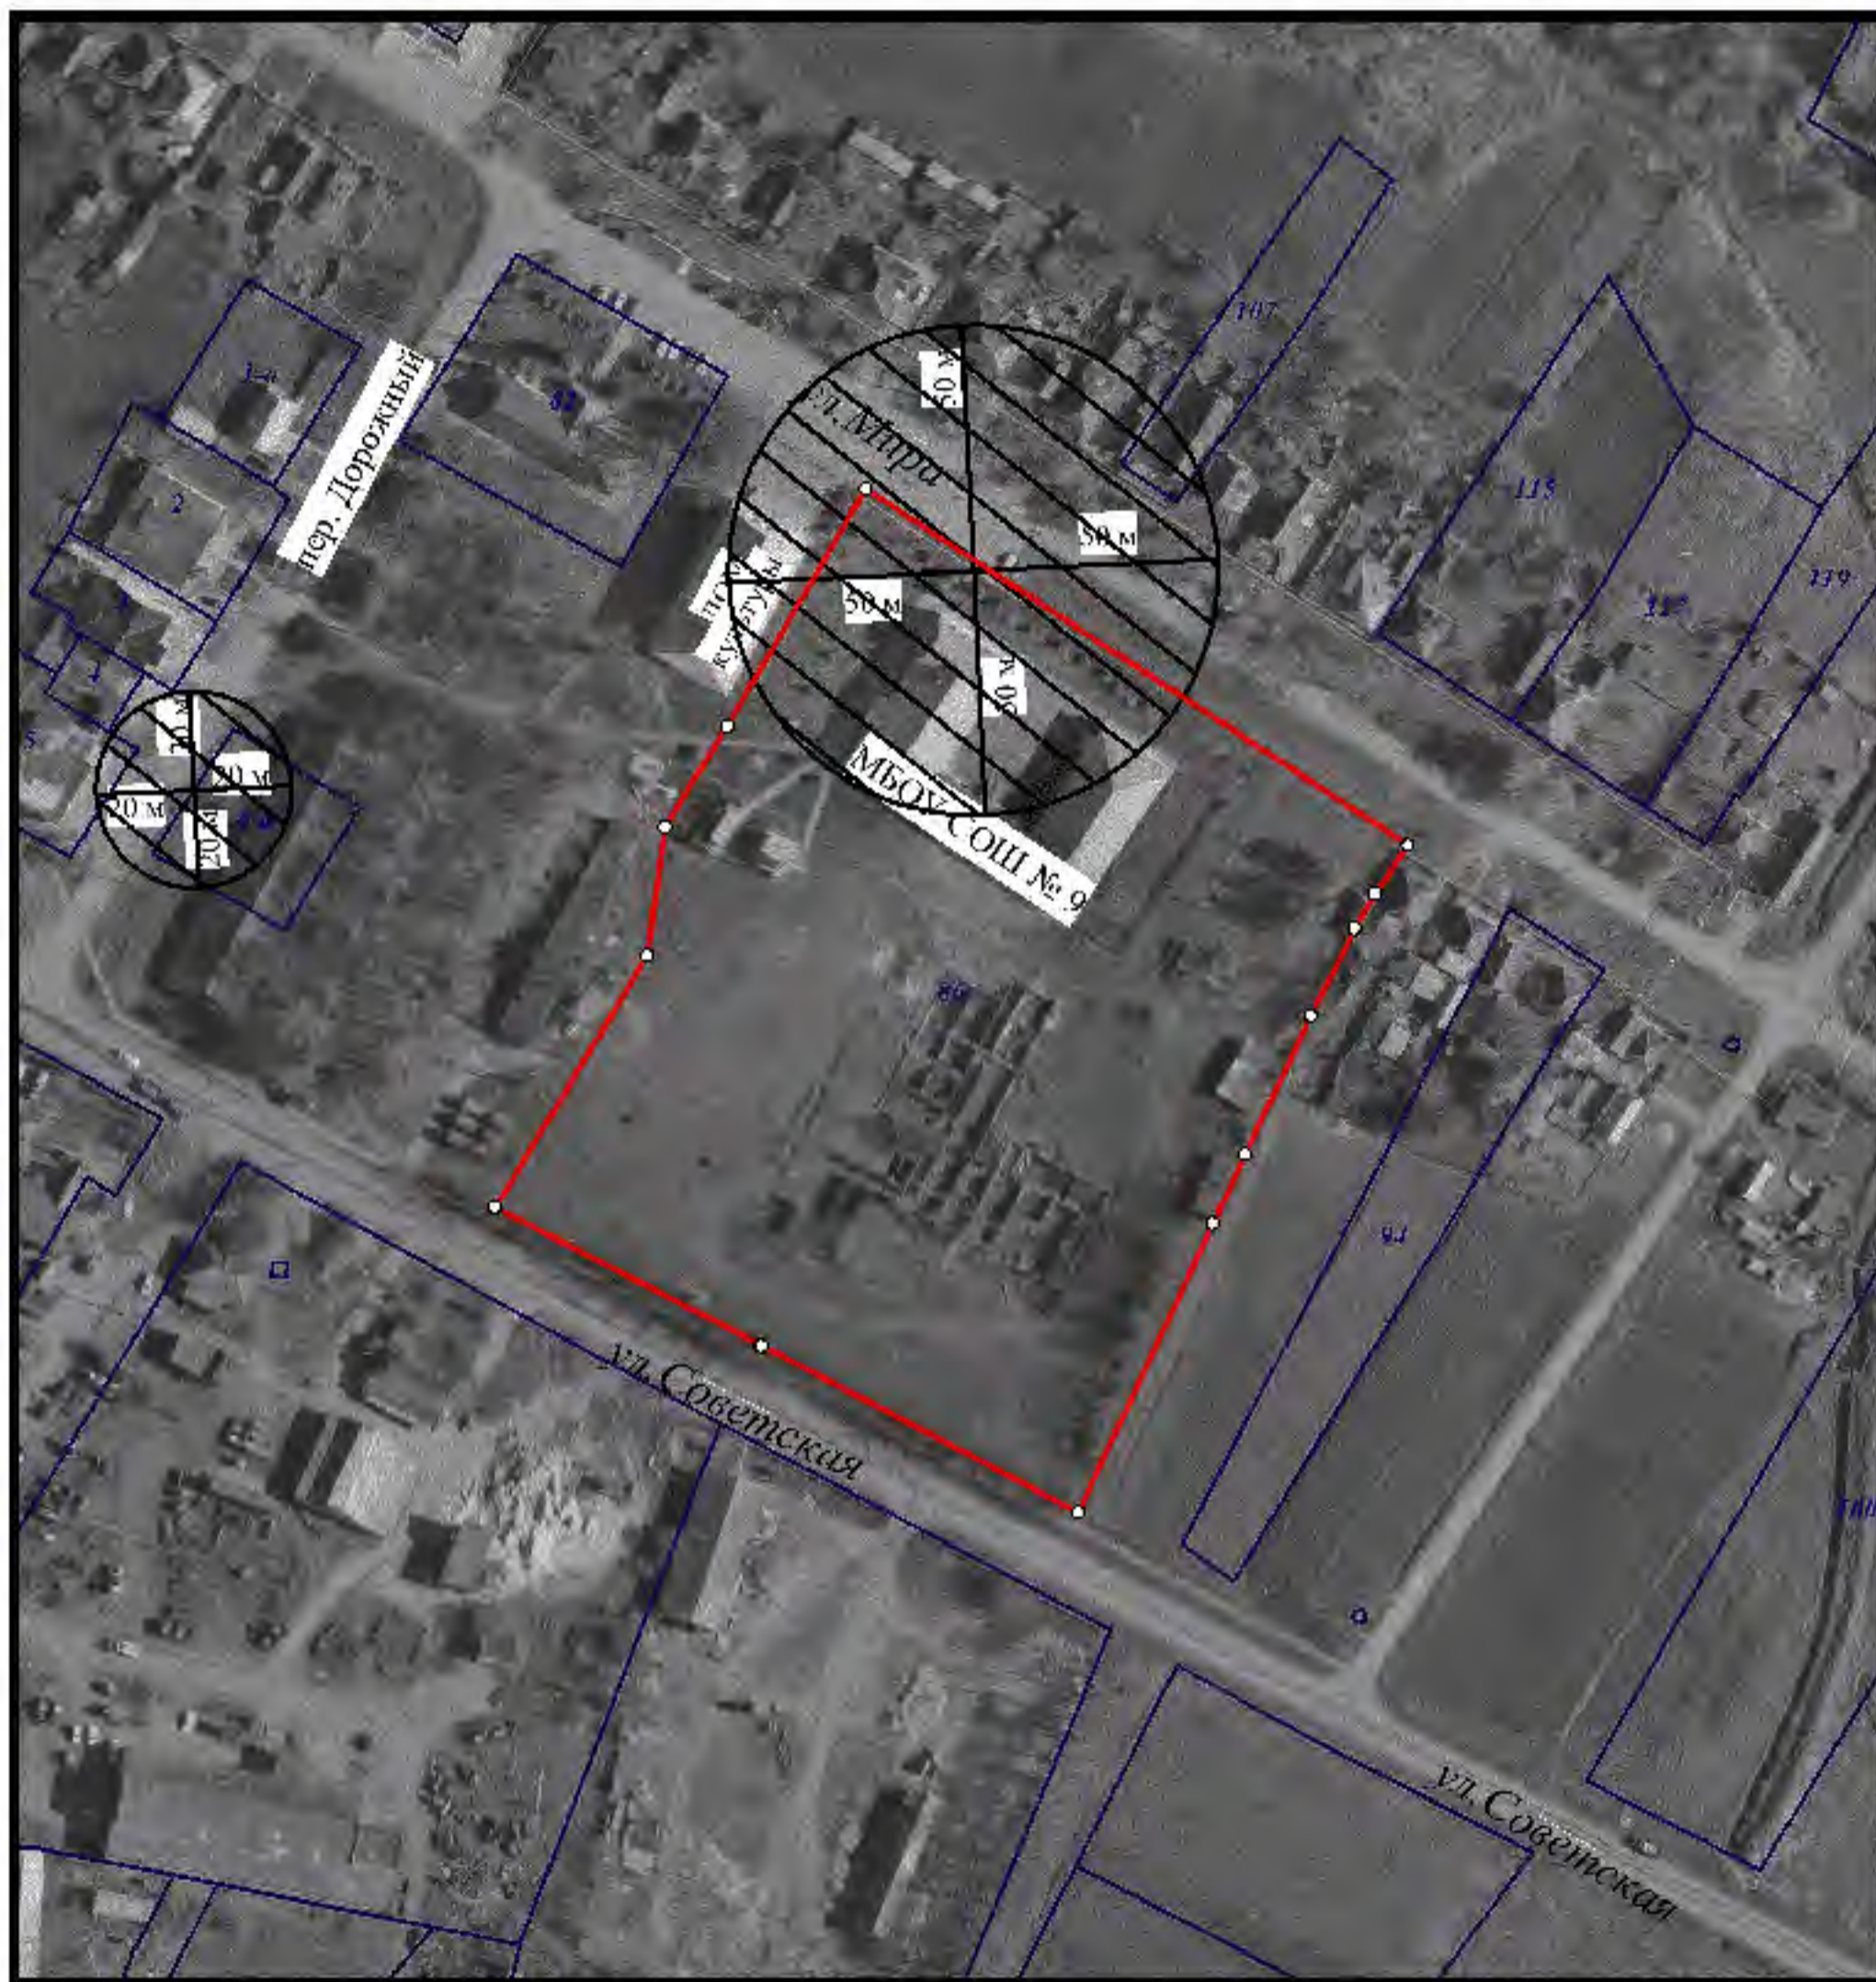

Схема границ прилегающих территорий № 9
М 1:2000

Расстояние радиусом 50 м от входа МБОУ СОШ № 9 им. В.С.Кацук, расположенную по адресу: х. Привольный,
ул. Мира, 86

Сведения ИСОГД выдал заведующий сектором ИСОГД Д.П.Винник _____