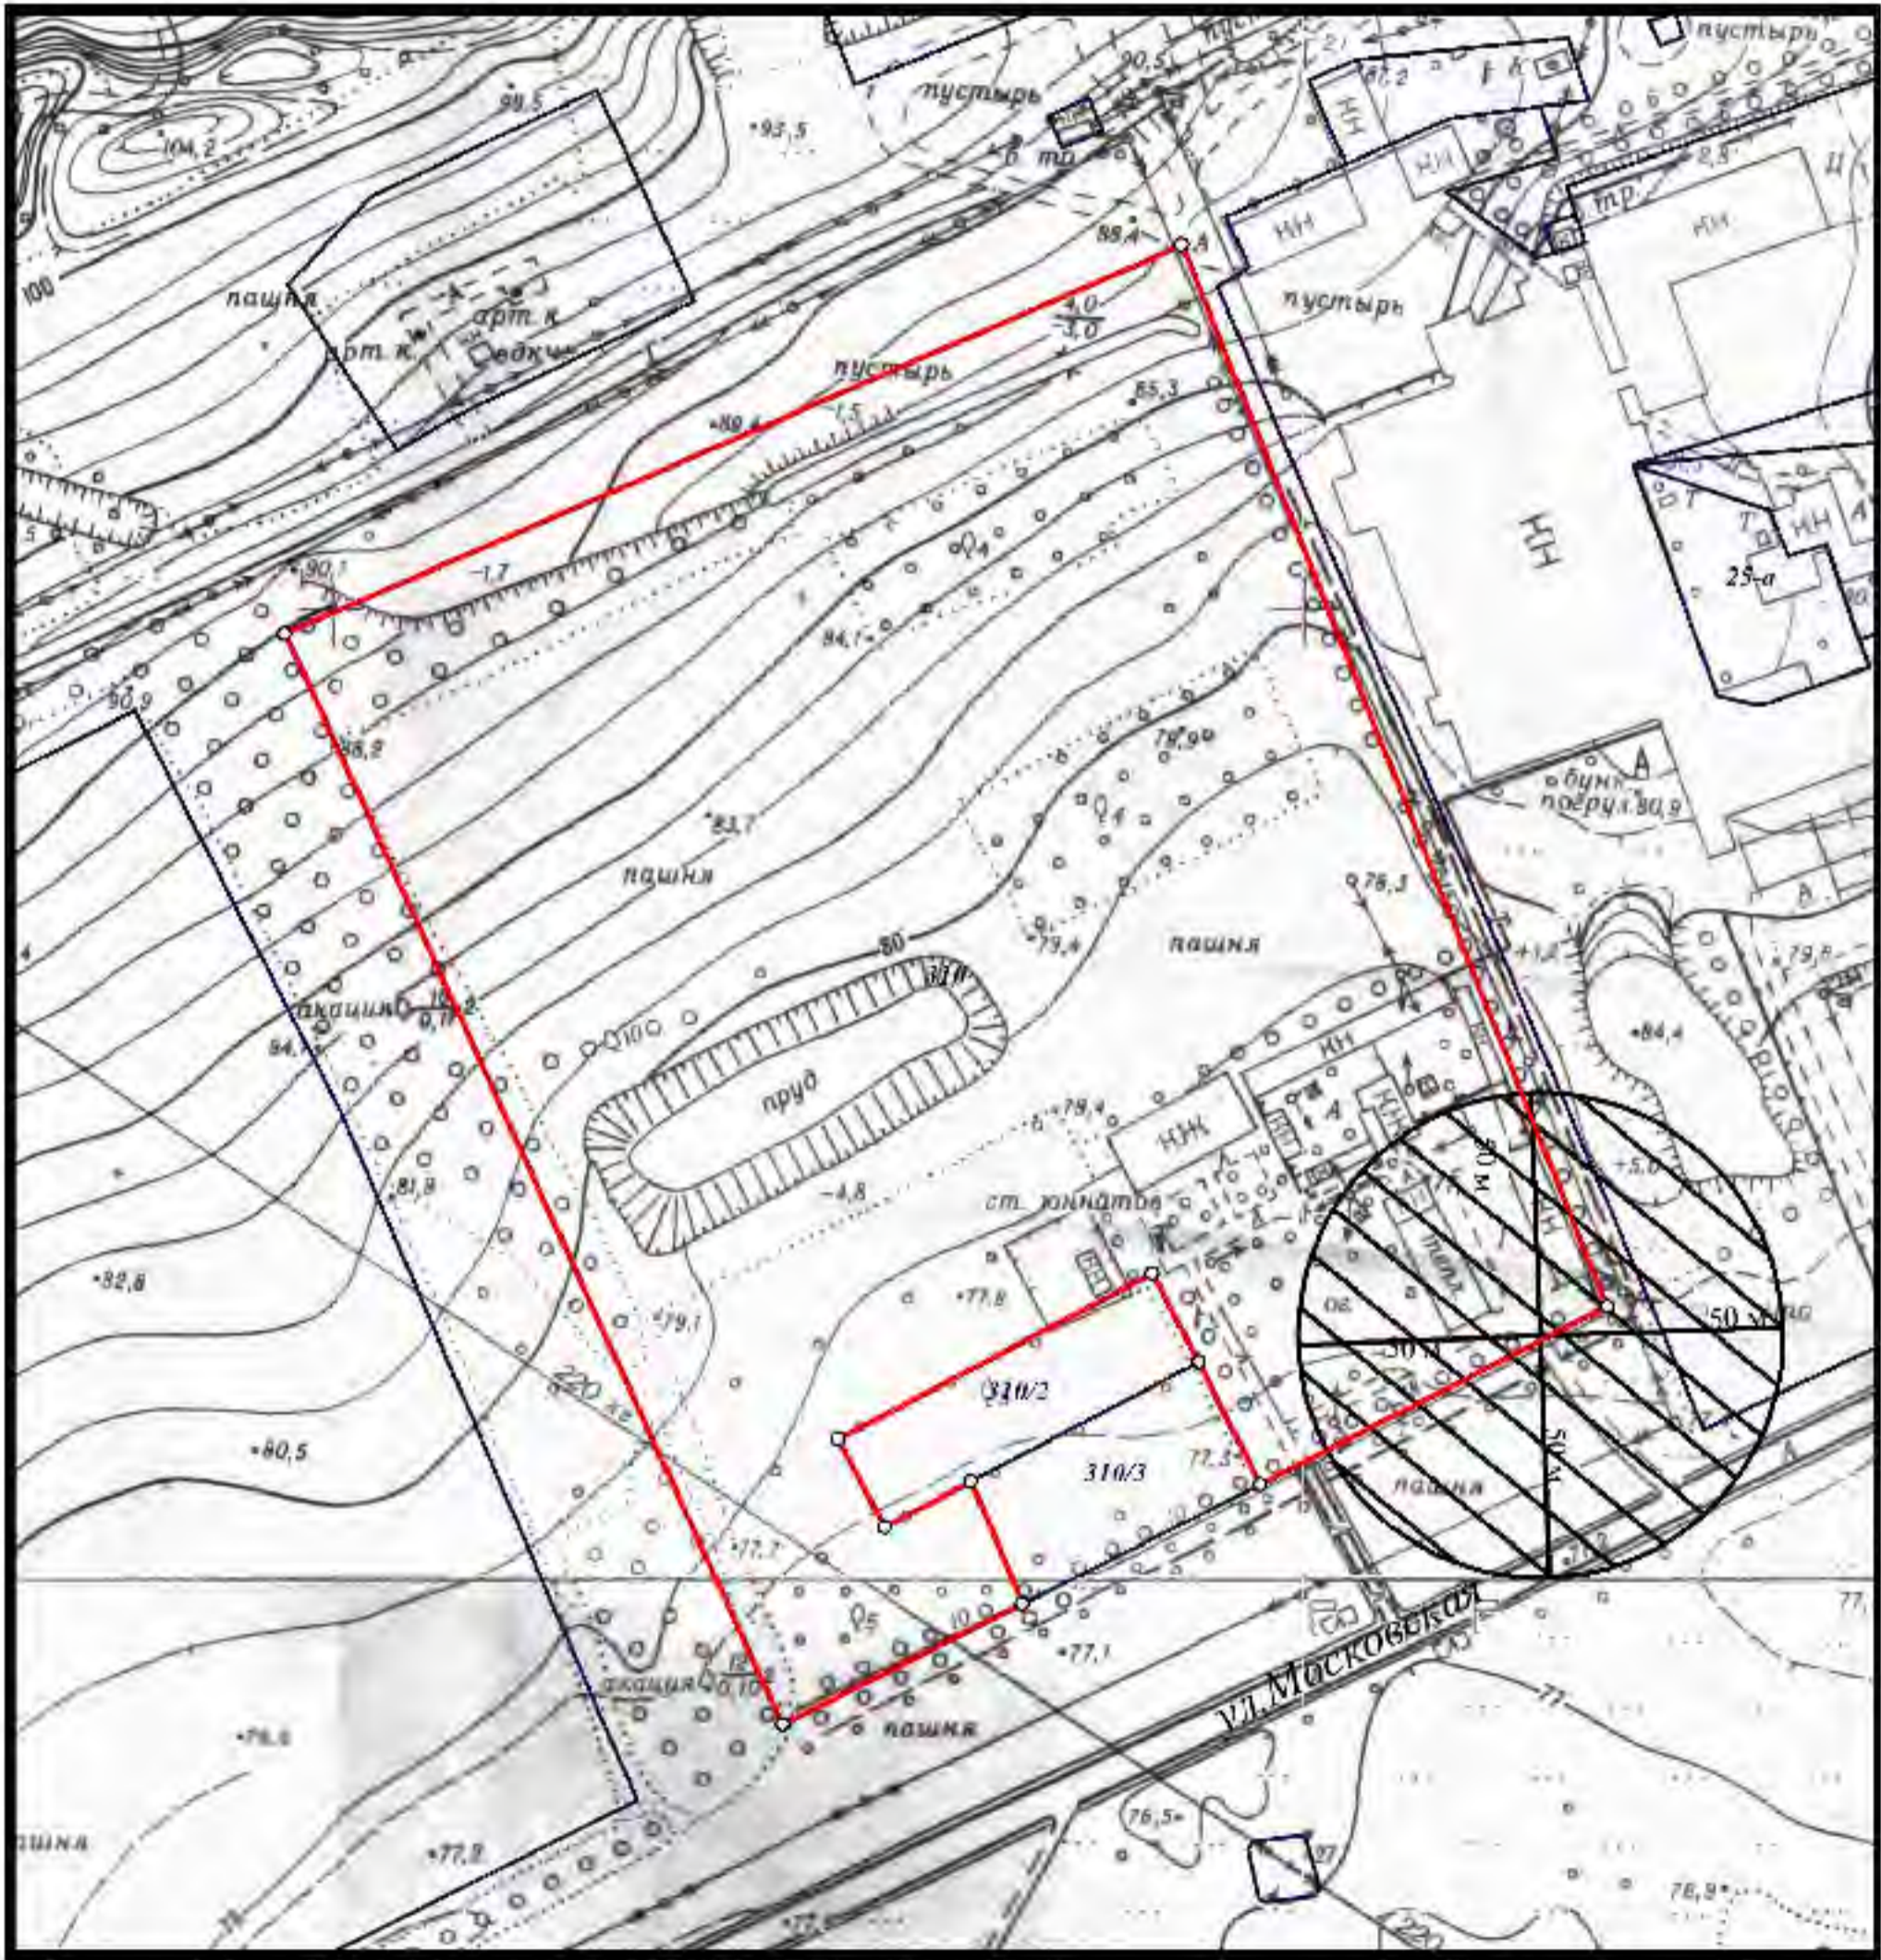

Схема границ прилегающих территорий № 64
М 1:2000

Расстояние радиусом 50 м от входа в МБОУ ДО СЮН, по адресу: г. Кропоткин, ул. Московская, 310