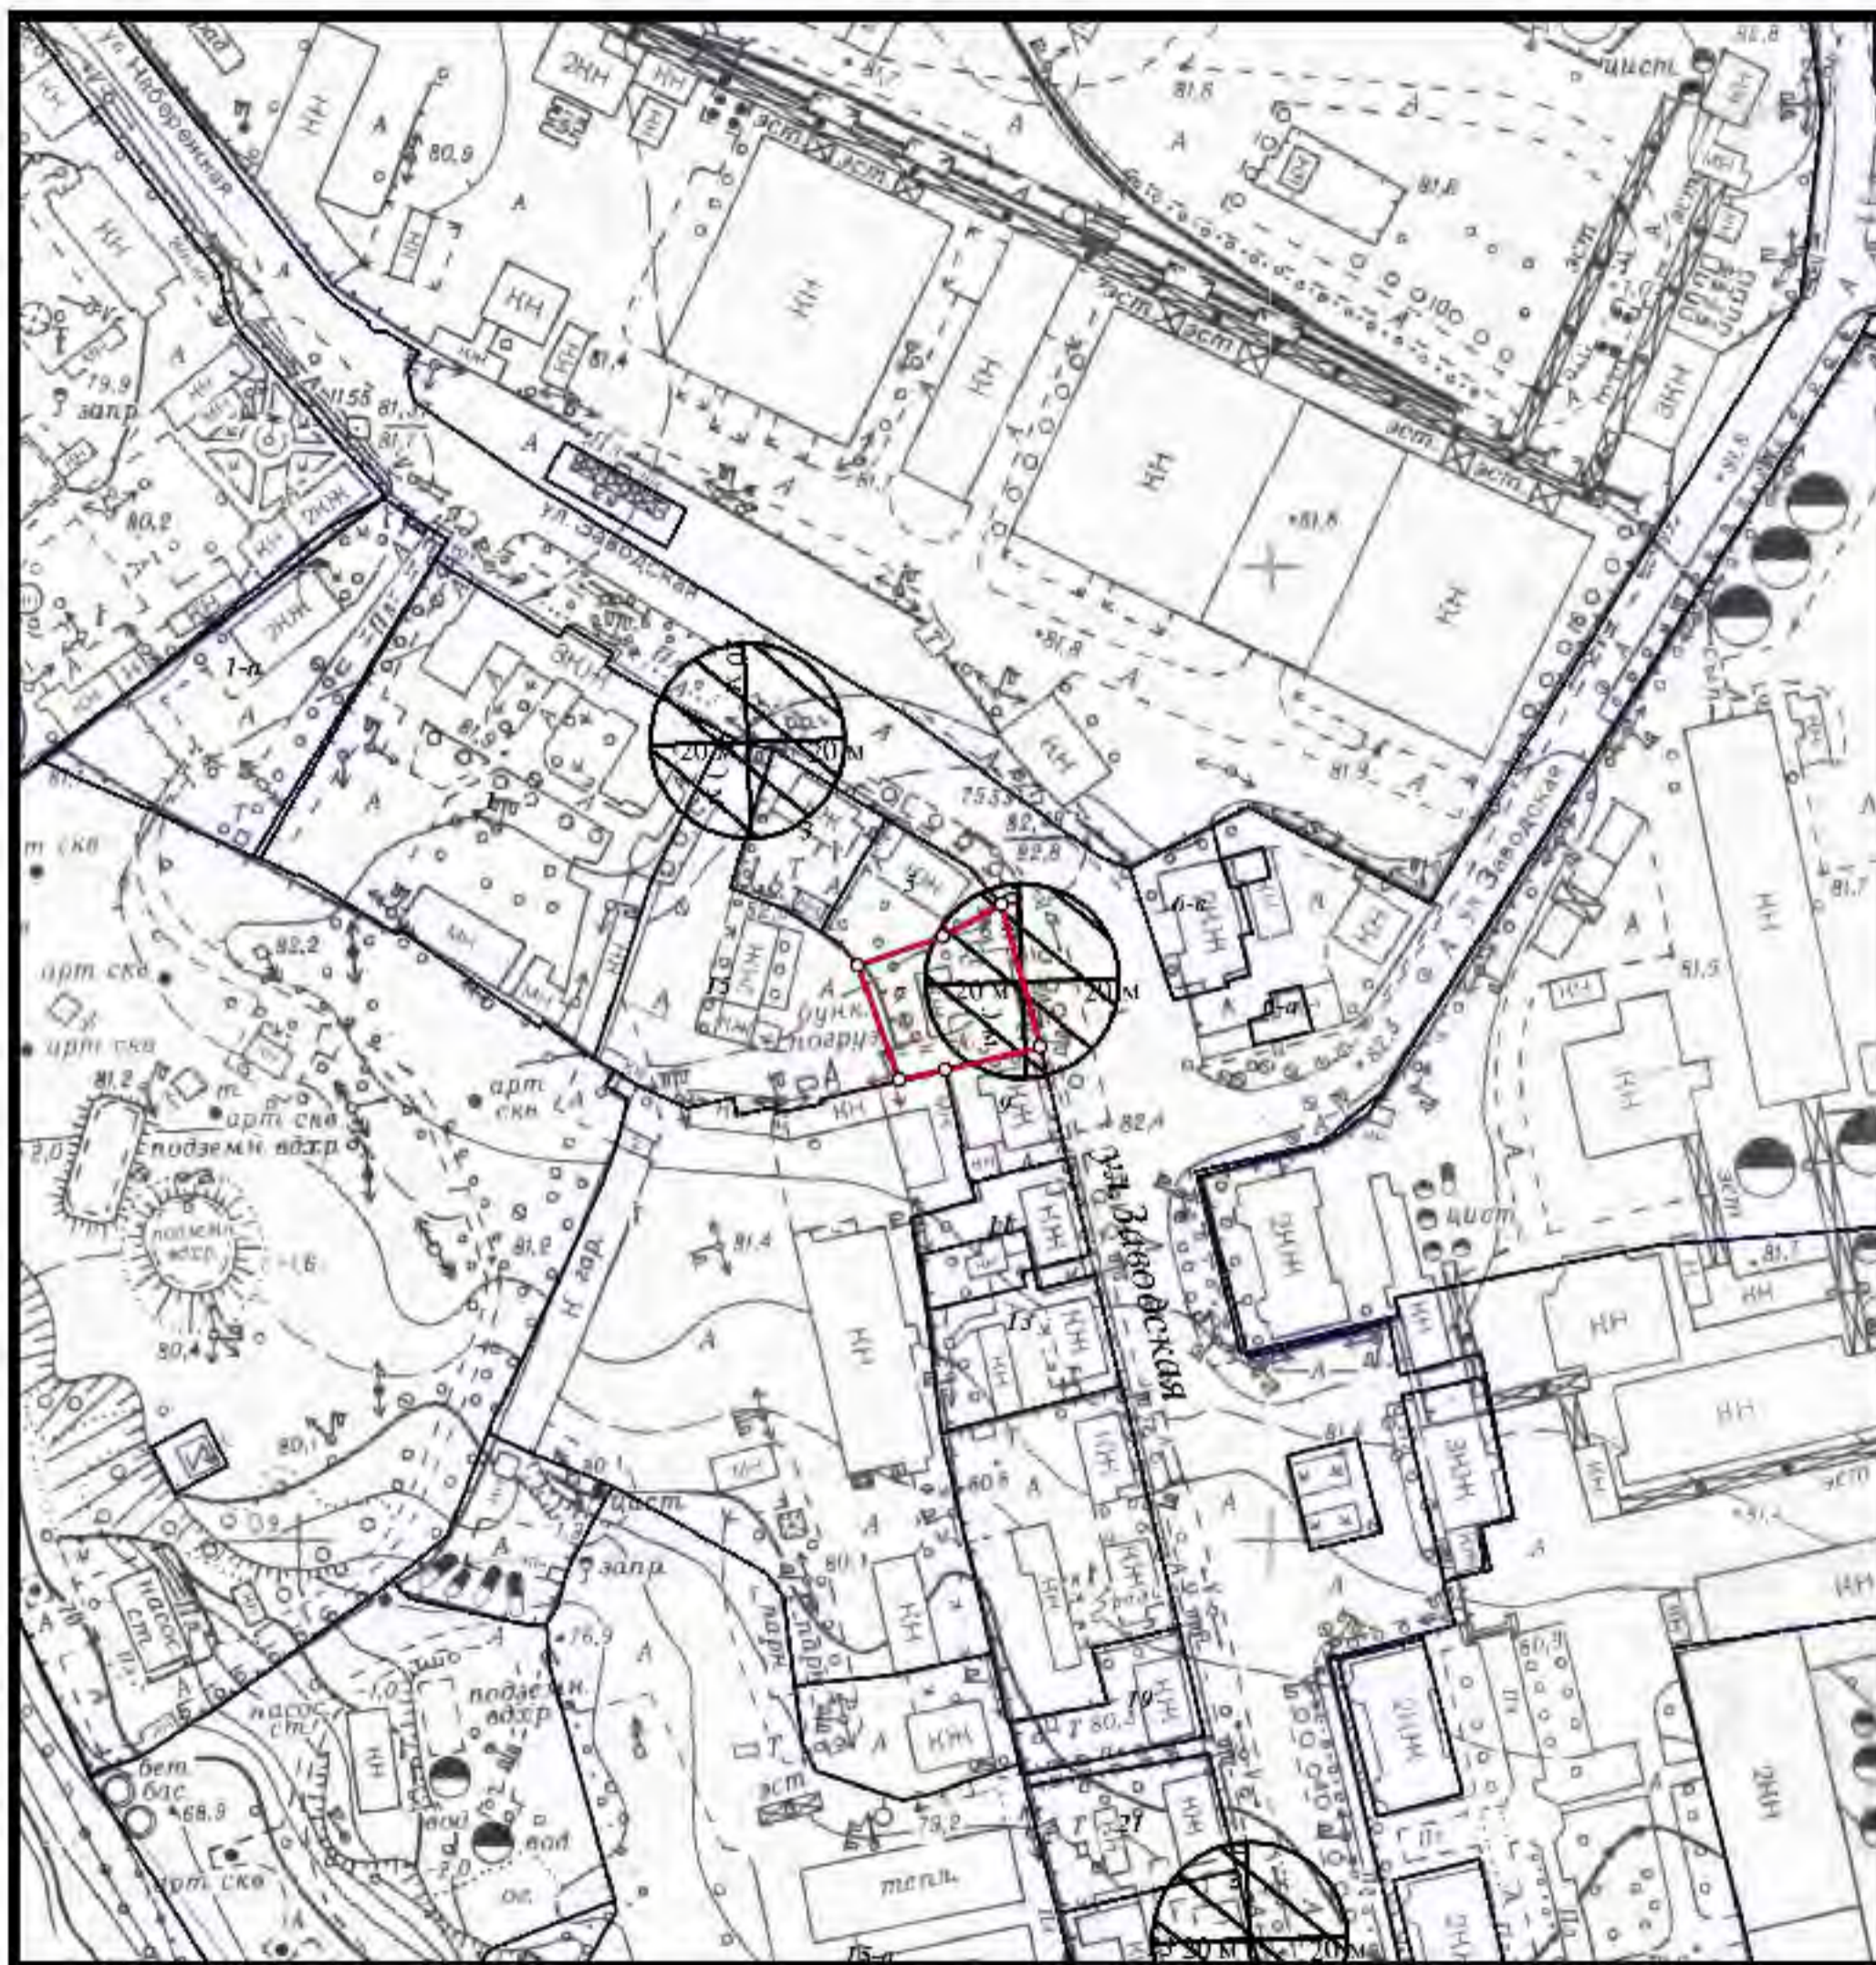

Схема границ прилегающих территорий № 115

М 1:2000

Расстояние радиусом 20 м от входа в I БУЗ ККВД (поликлиника), по адресу: г. Кропоткин, ул. Заводская, 7

Сведения ИСОГД выдал заведующий сектором ИСОГД Д.П.Винник