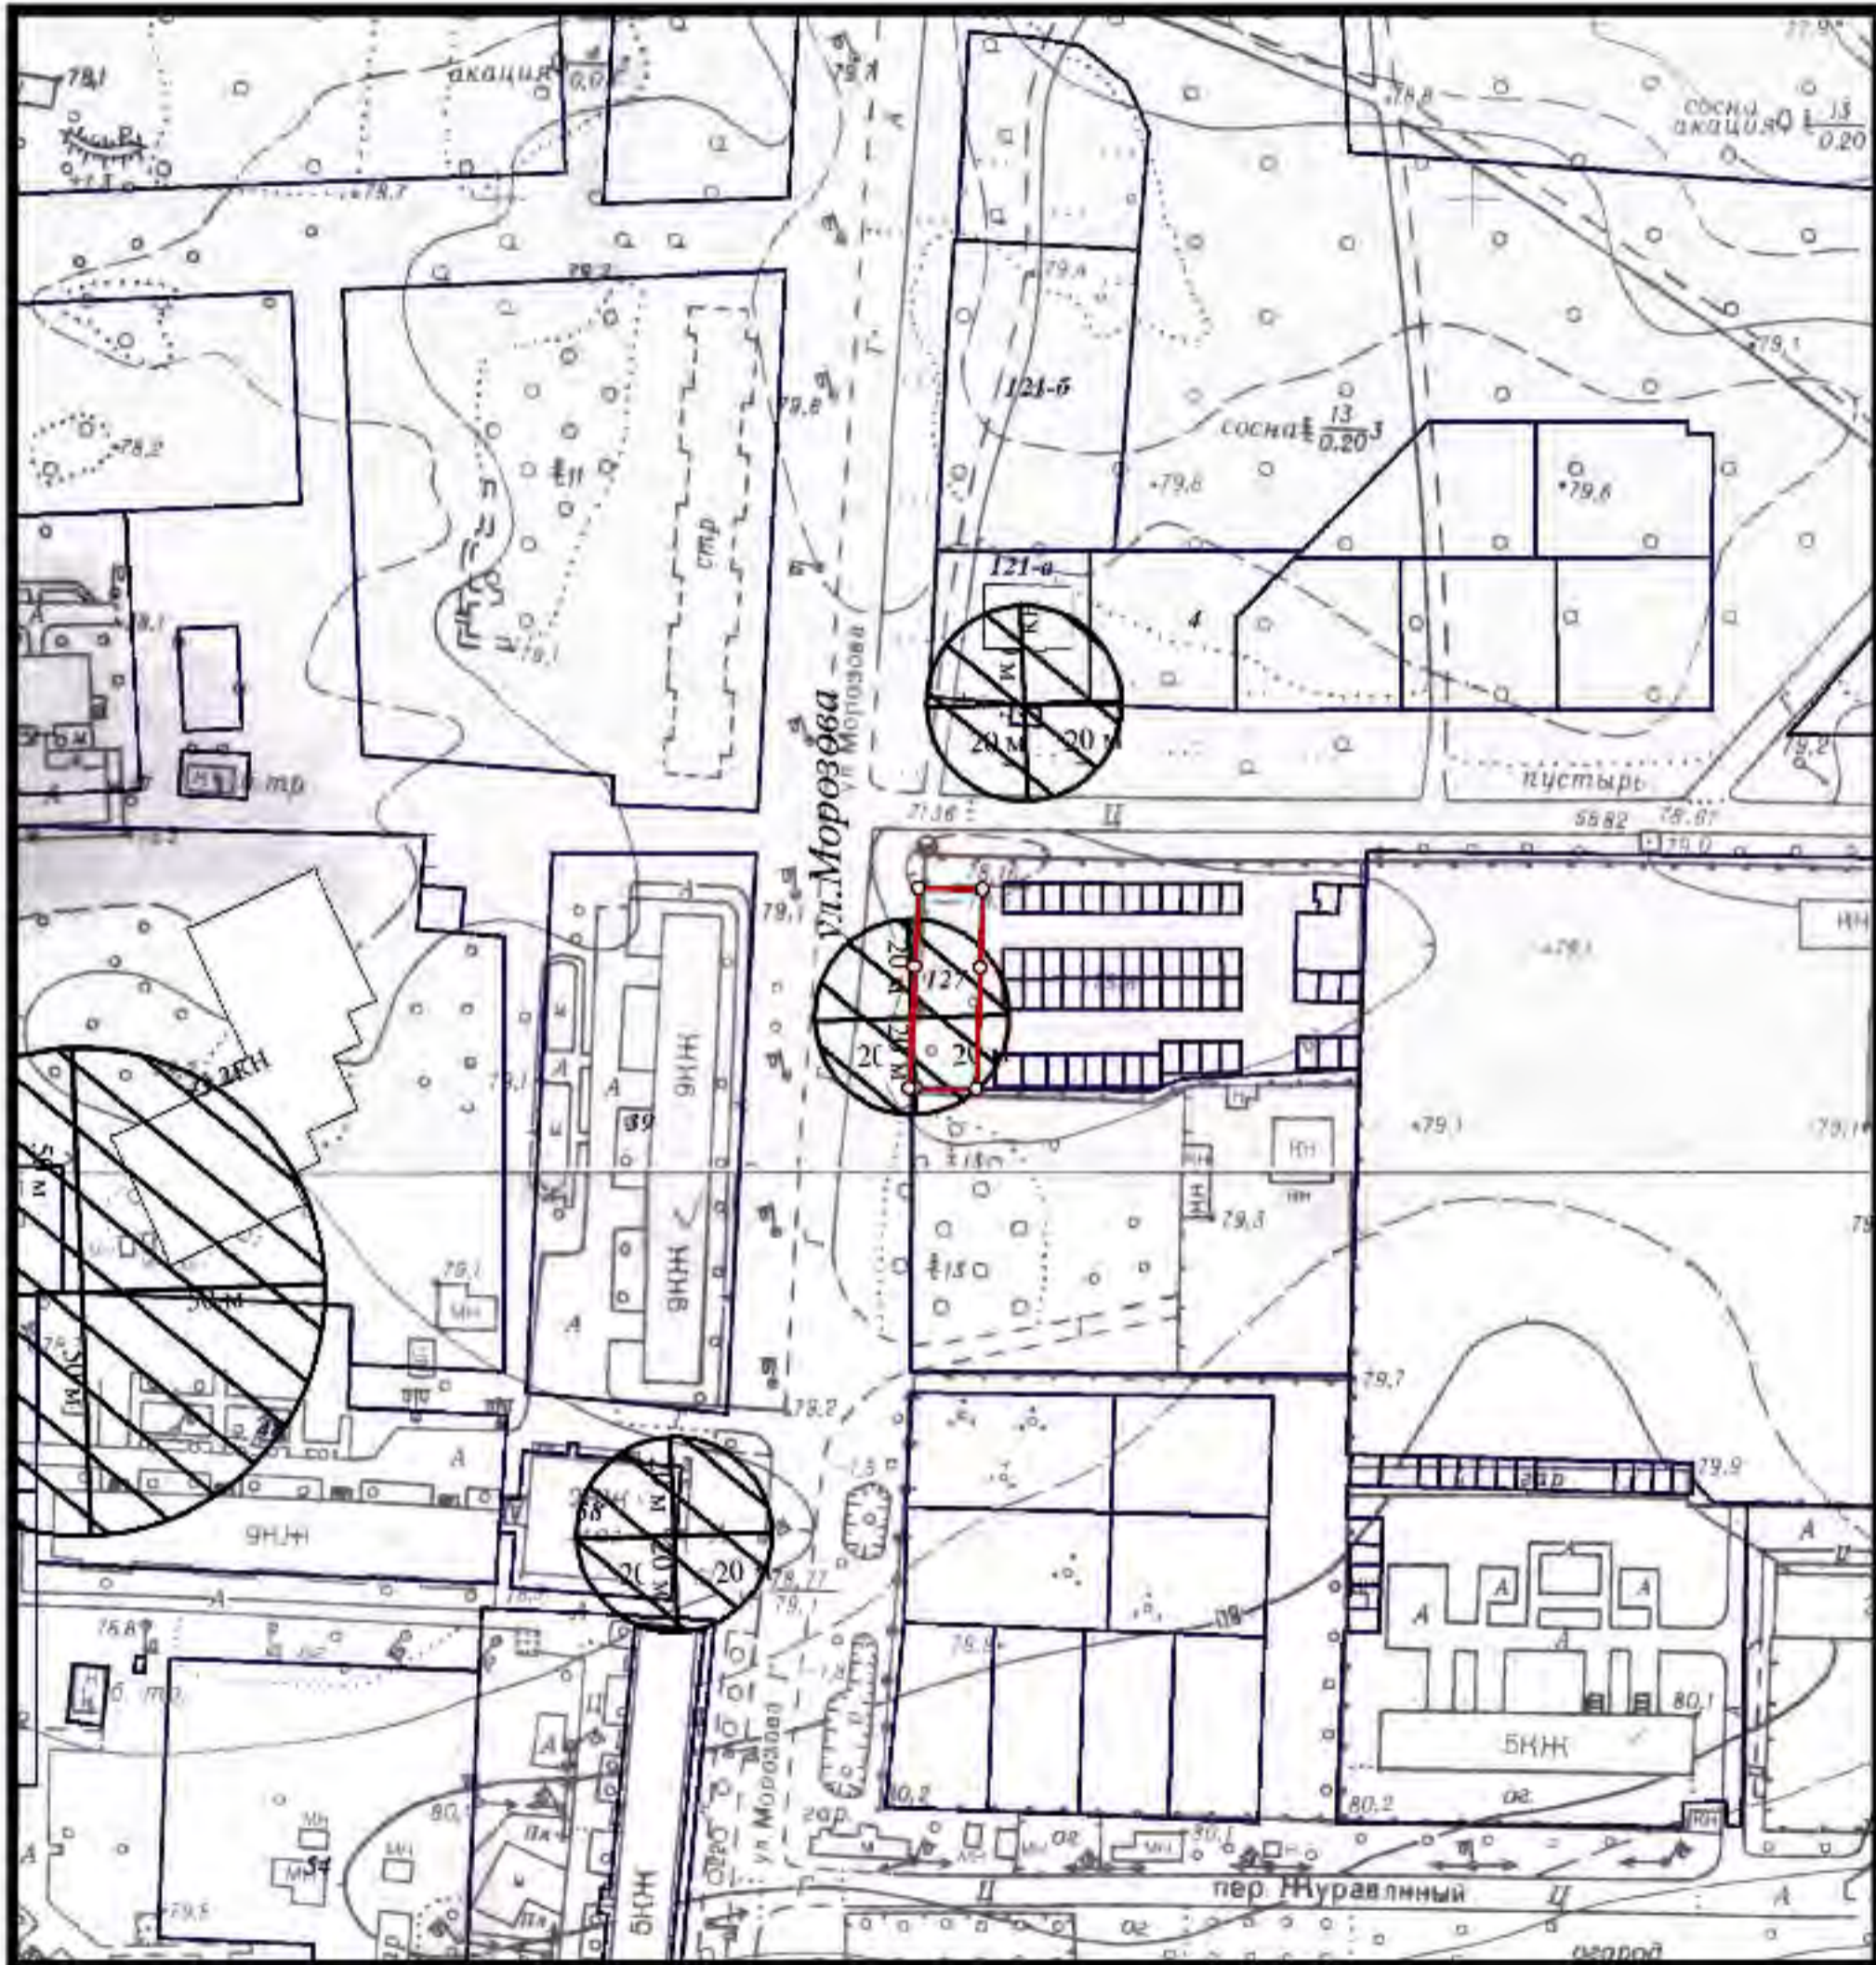

Схема границ прилегающих территорий № 137

М 1:2000

Расстояние радиусом 20 м от входа в ООО "СЛ МедикалГруп", по адресу: г. Крототкин, ул. Морозова, 127

Сведения ИСОГД выдал заведующий сектором ИСОГД Д.П. Винник _____