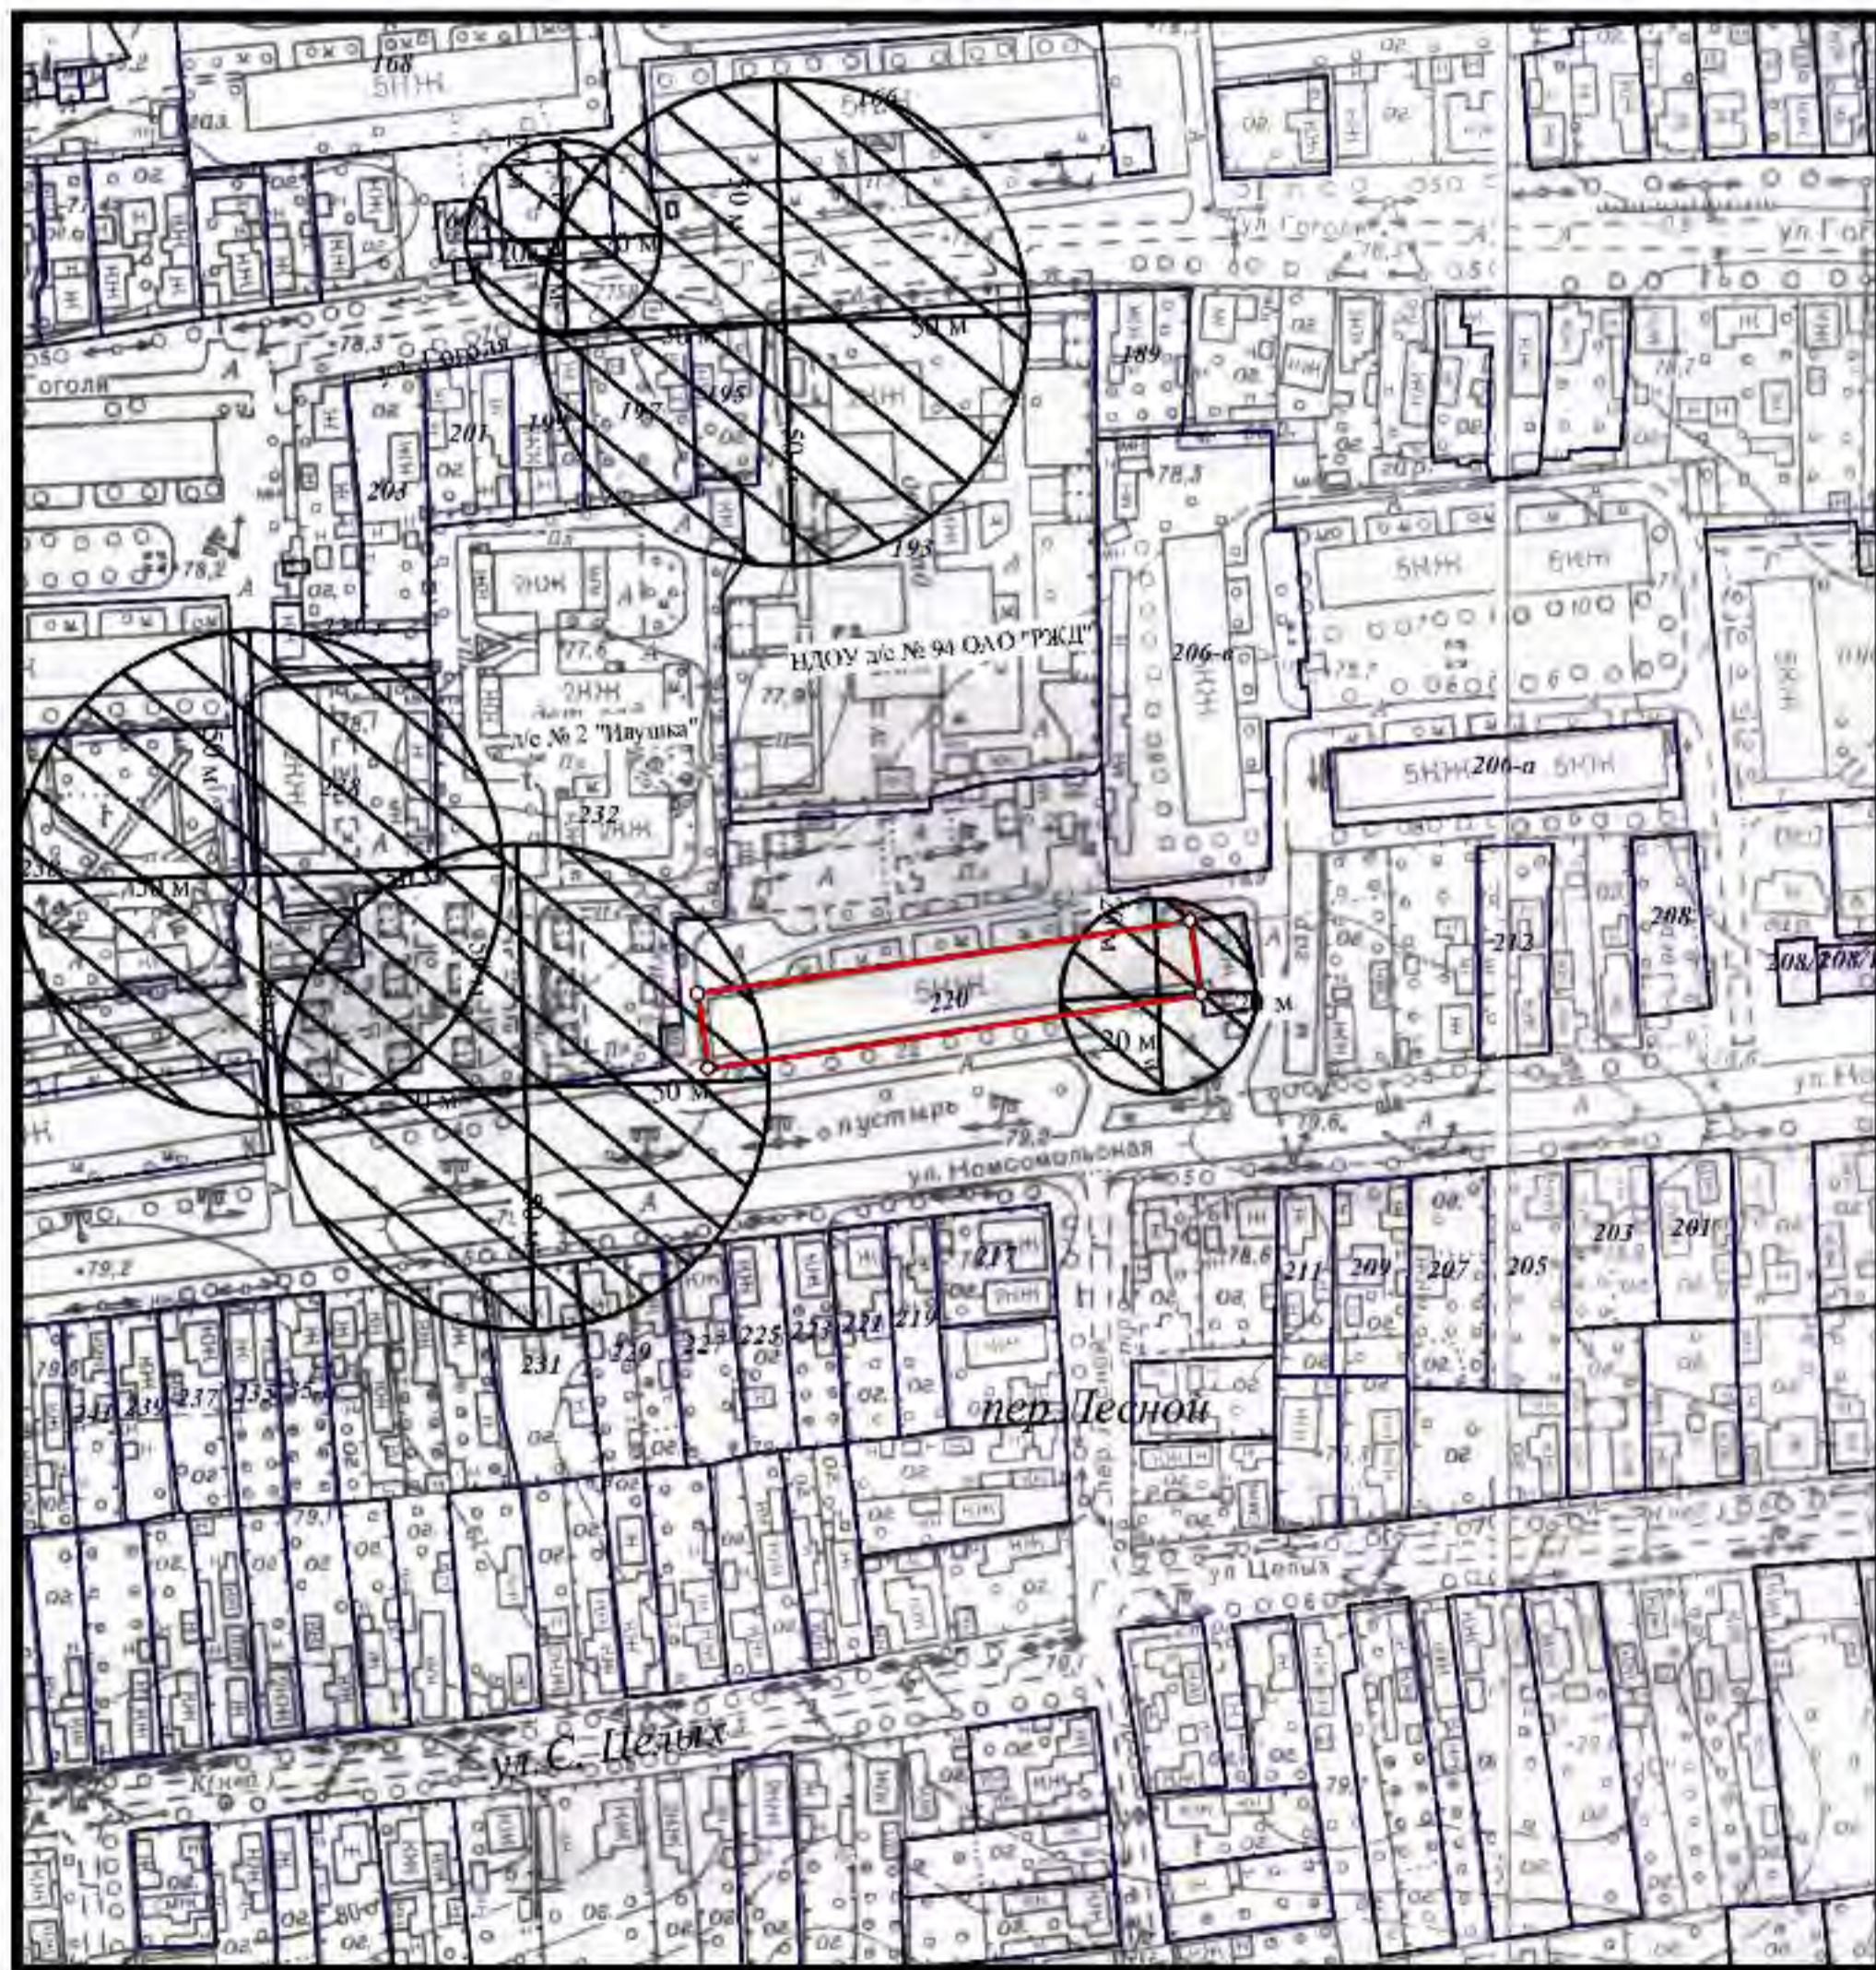

Схема границ прилегающих территорий № 153

М 1:2000

Расстояние радиусом 20 м от входа в ООО "ПЛАТОН", по адресу: г. Кротошкин, ул. Комсомольская, 220