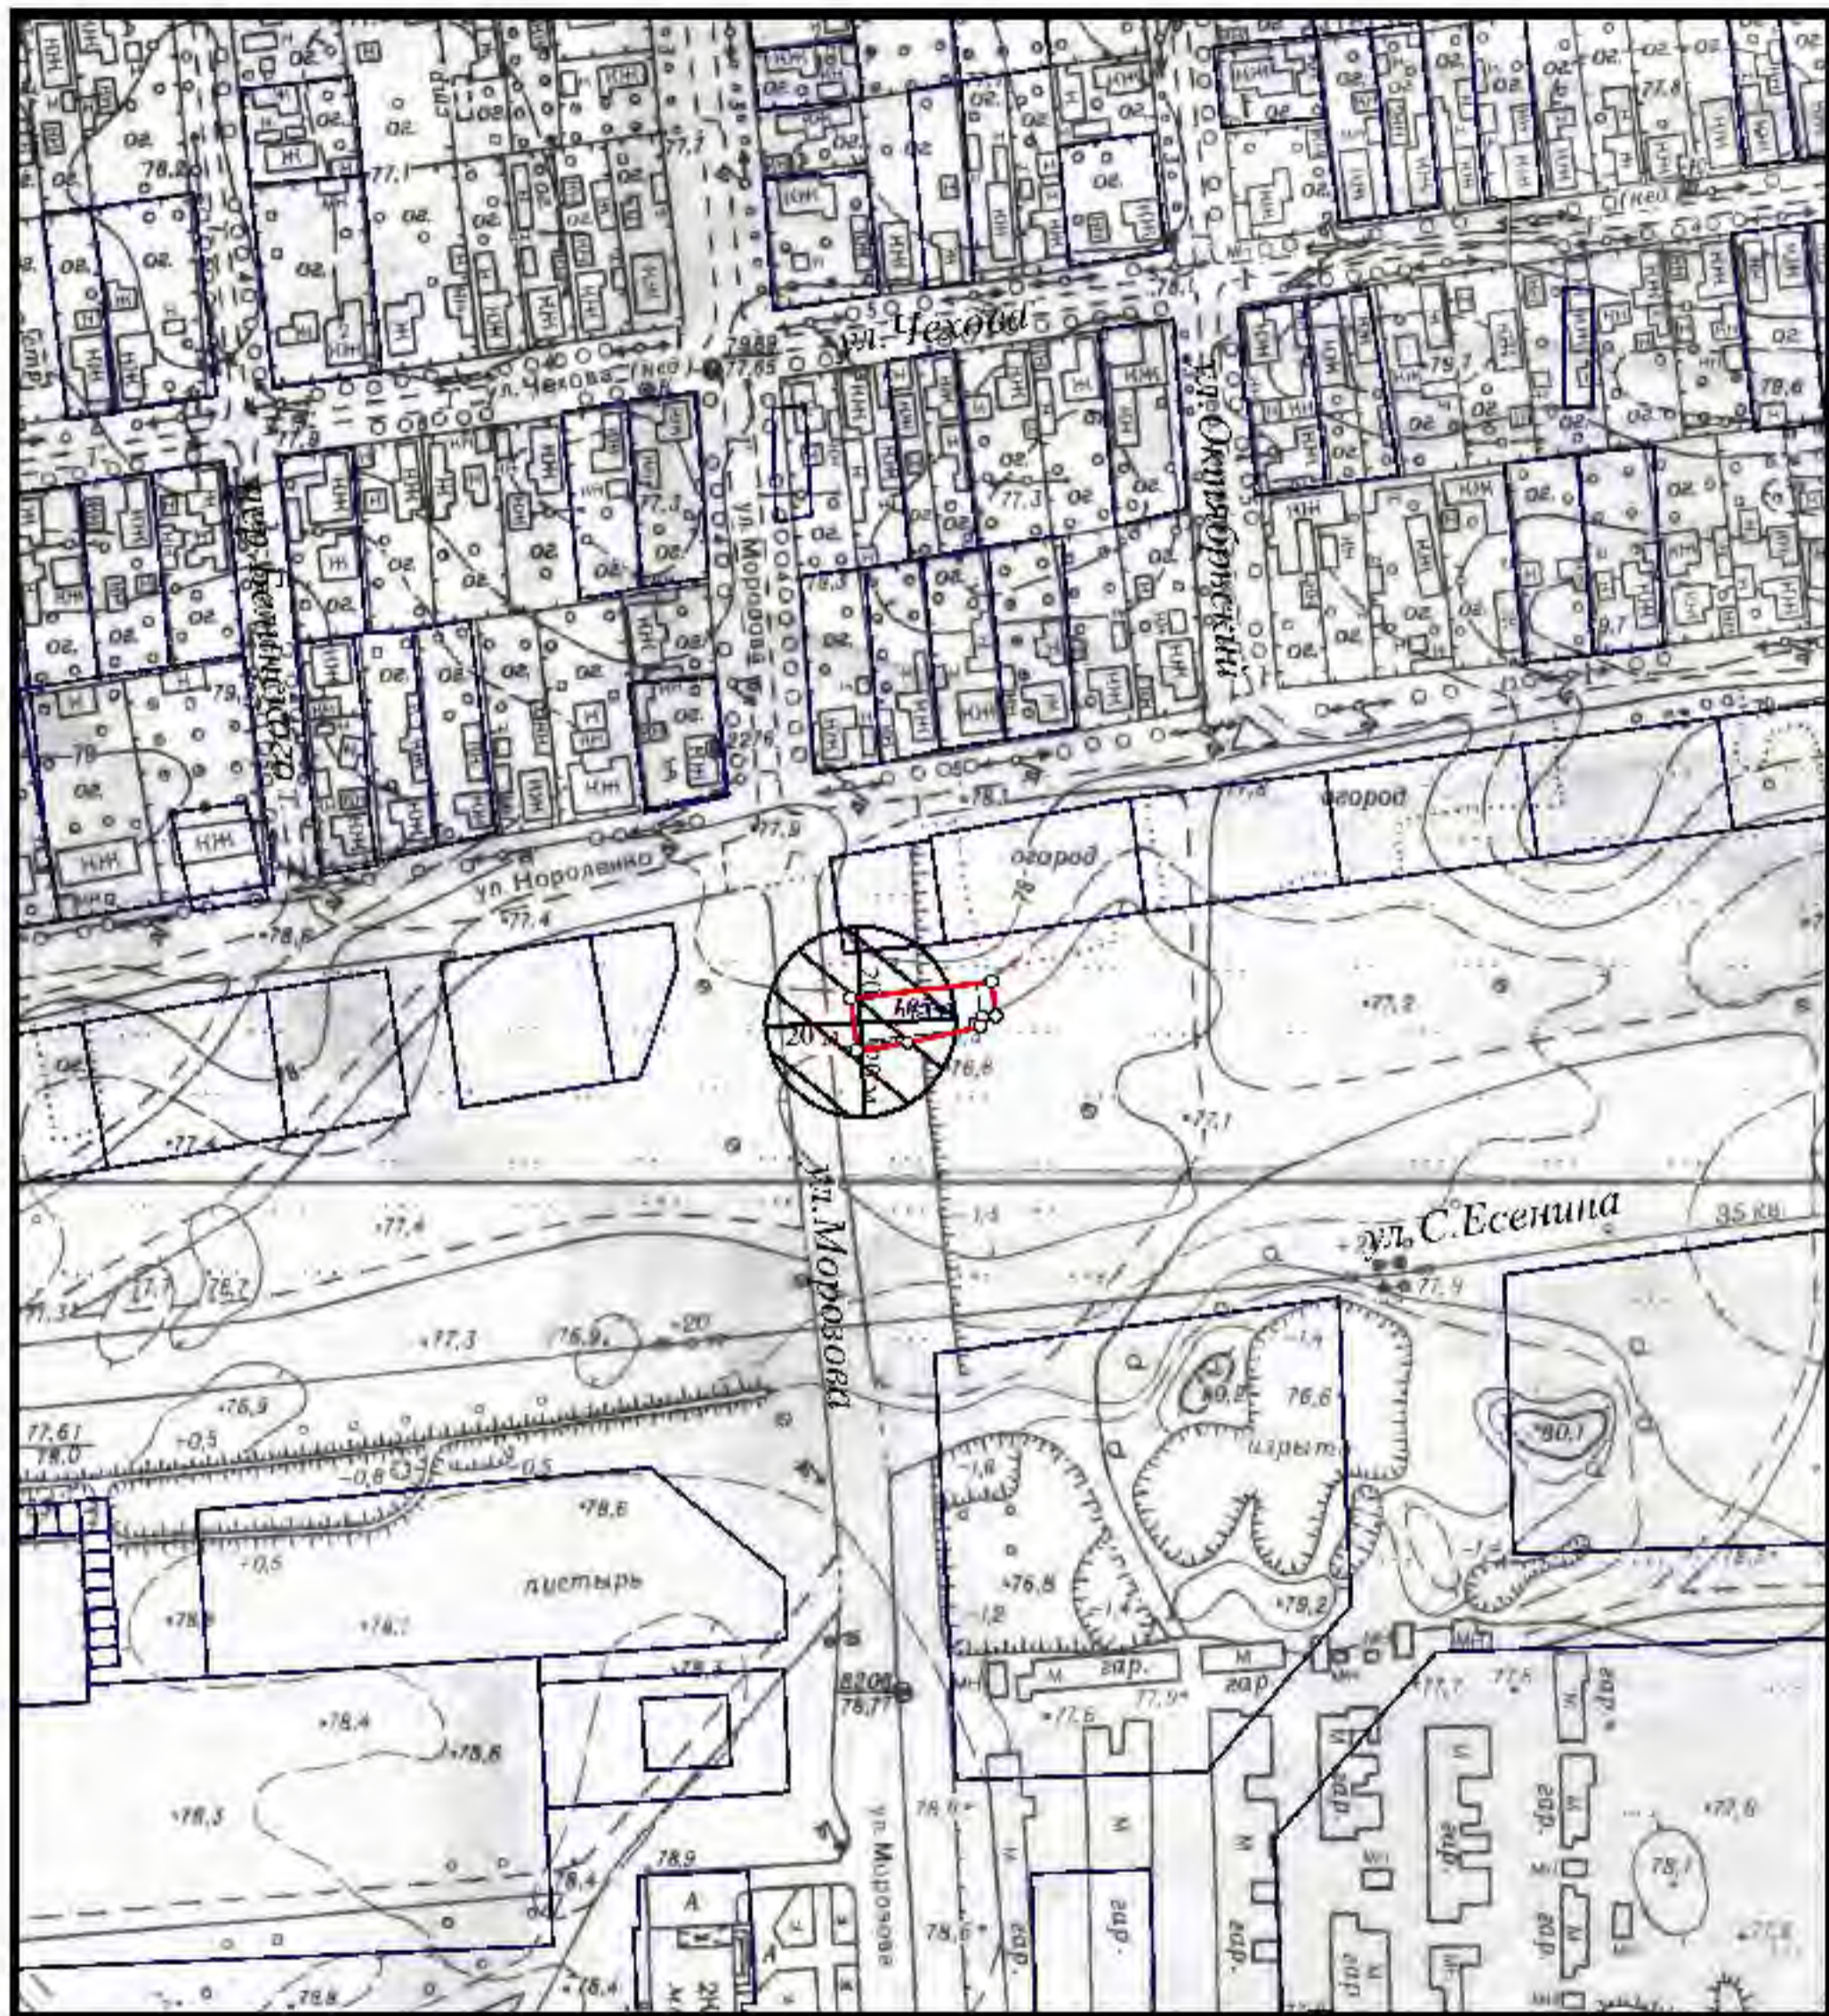

Схема границ прилегающих территорий № 166

М 1:2000

Расстояние радиусом 20 м от входа в ООО "Профи Центр" по адресу: г. Кронотки, ул. Морозова, 105-а

Сведения ИСОГД выдал заведующий сектором ИСОГД Д.Н.Вишник _____