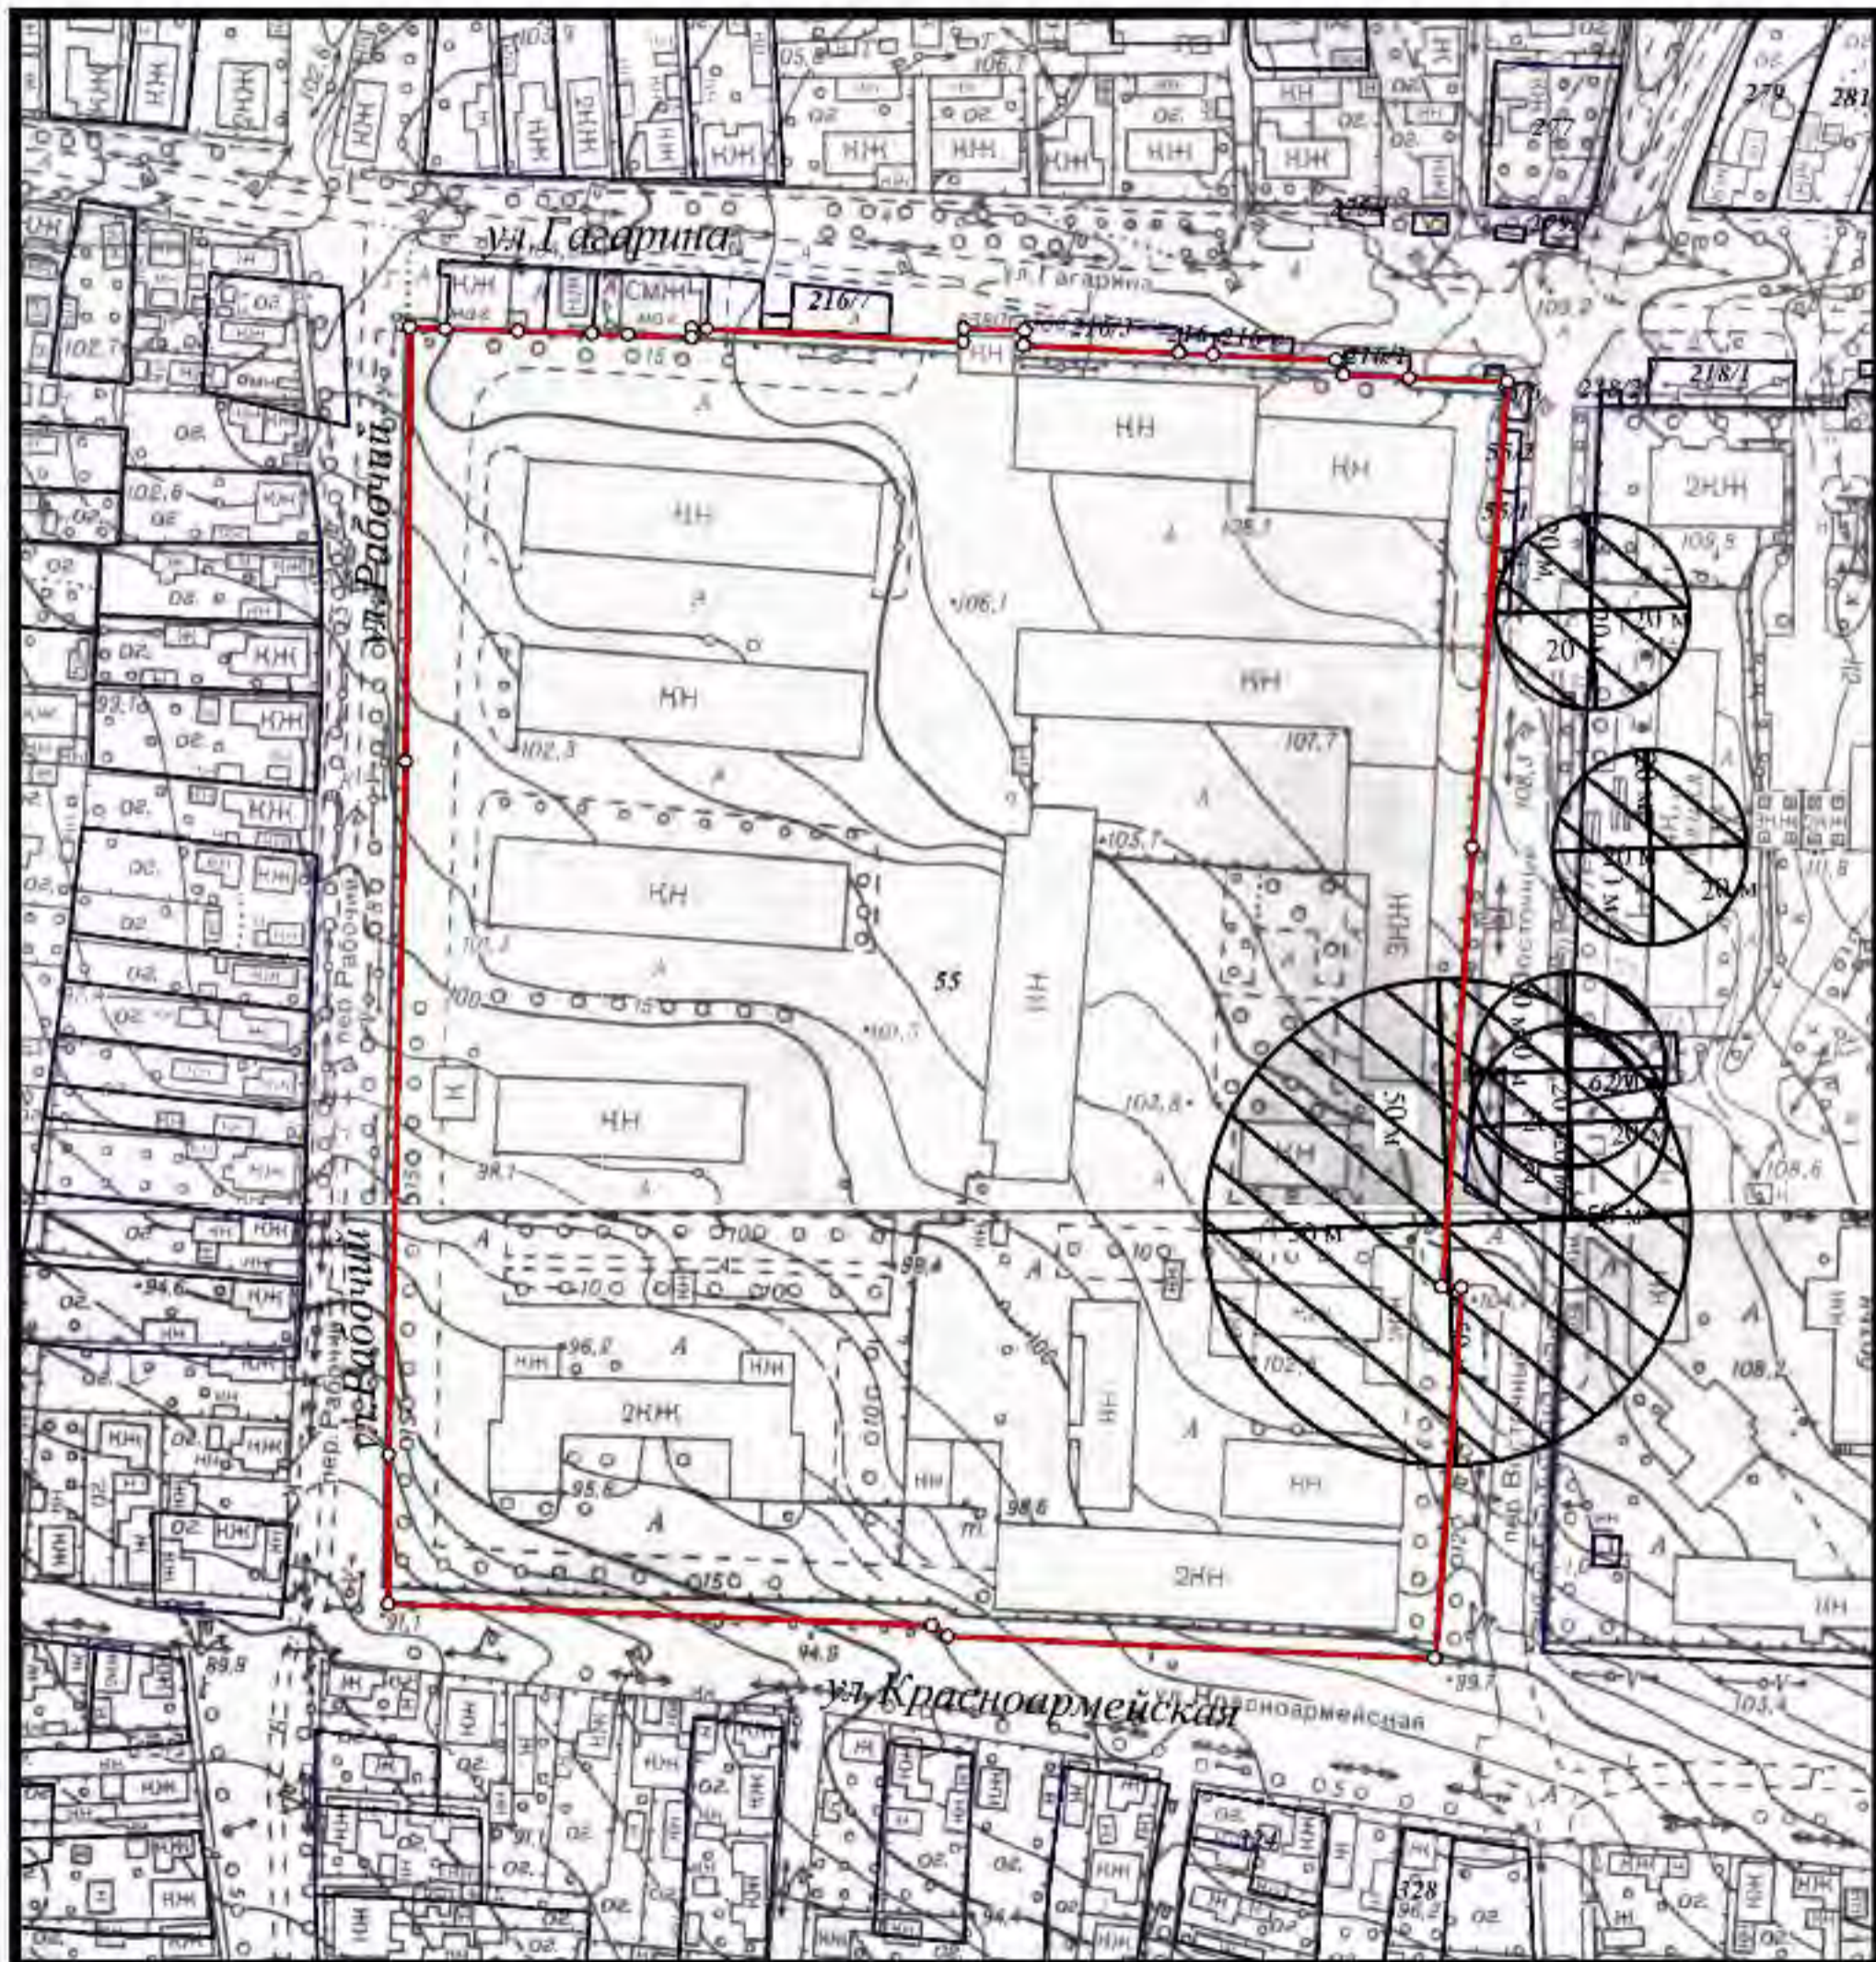

Схема границ прилегающих территорий № 171

М 1:2000

Расстояние радиусом 50 м от входа в в/ч № 78108 и в/ч № 57229, по адресу: г. Кропоткин, ул. Красноармейская, 213-а