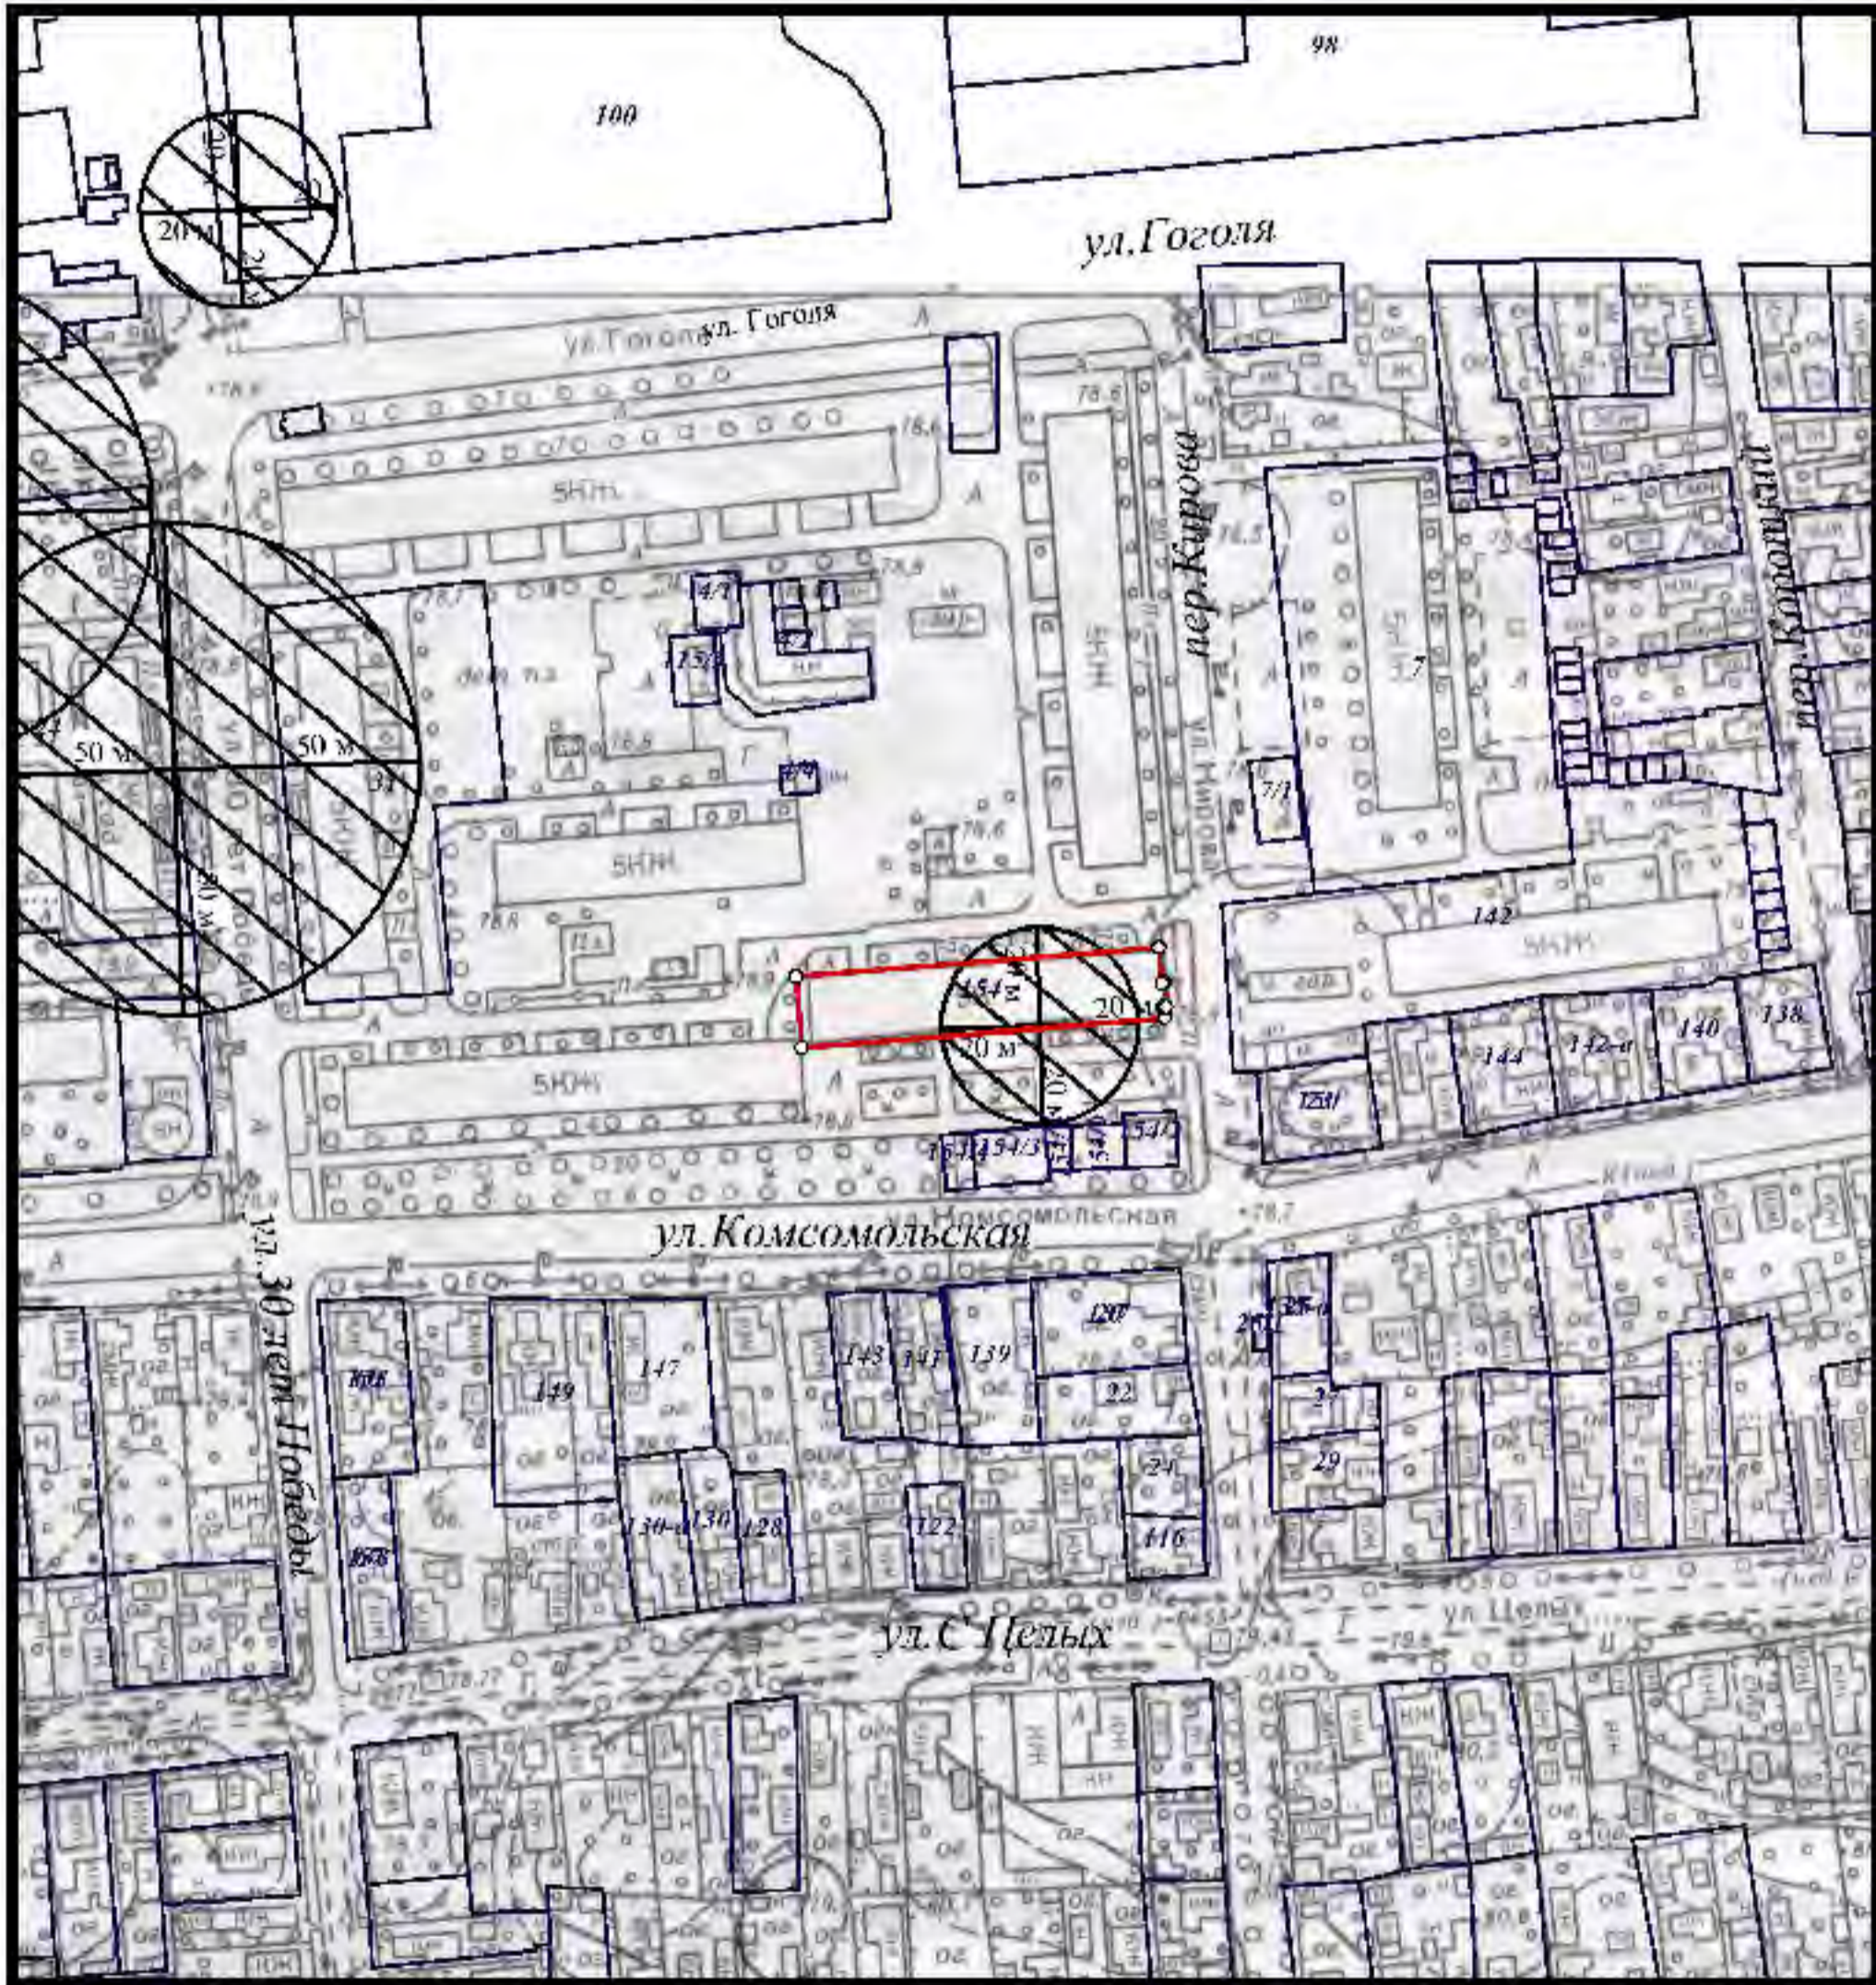

Схема границ прилегающих территорий № 123
М 1:2000

Расстояние радиусом 20 м от входа ИП Крыльцовой Светланы Александровны, по адресу: г. Кронотки,
ул. Комсомольская, 154

Сведения ИСОГД выдал заведующий сектором ИСОГД Д.П.Витник