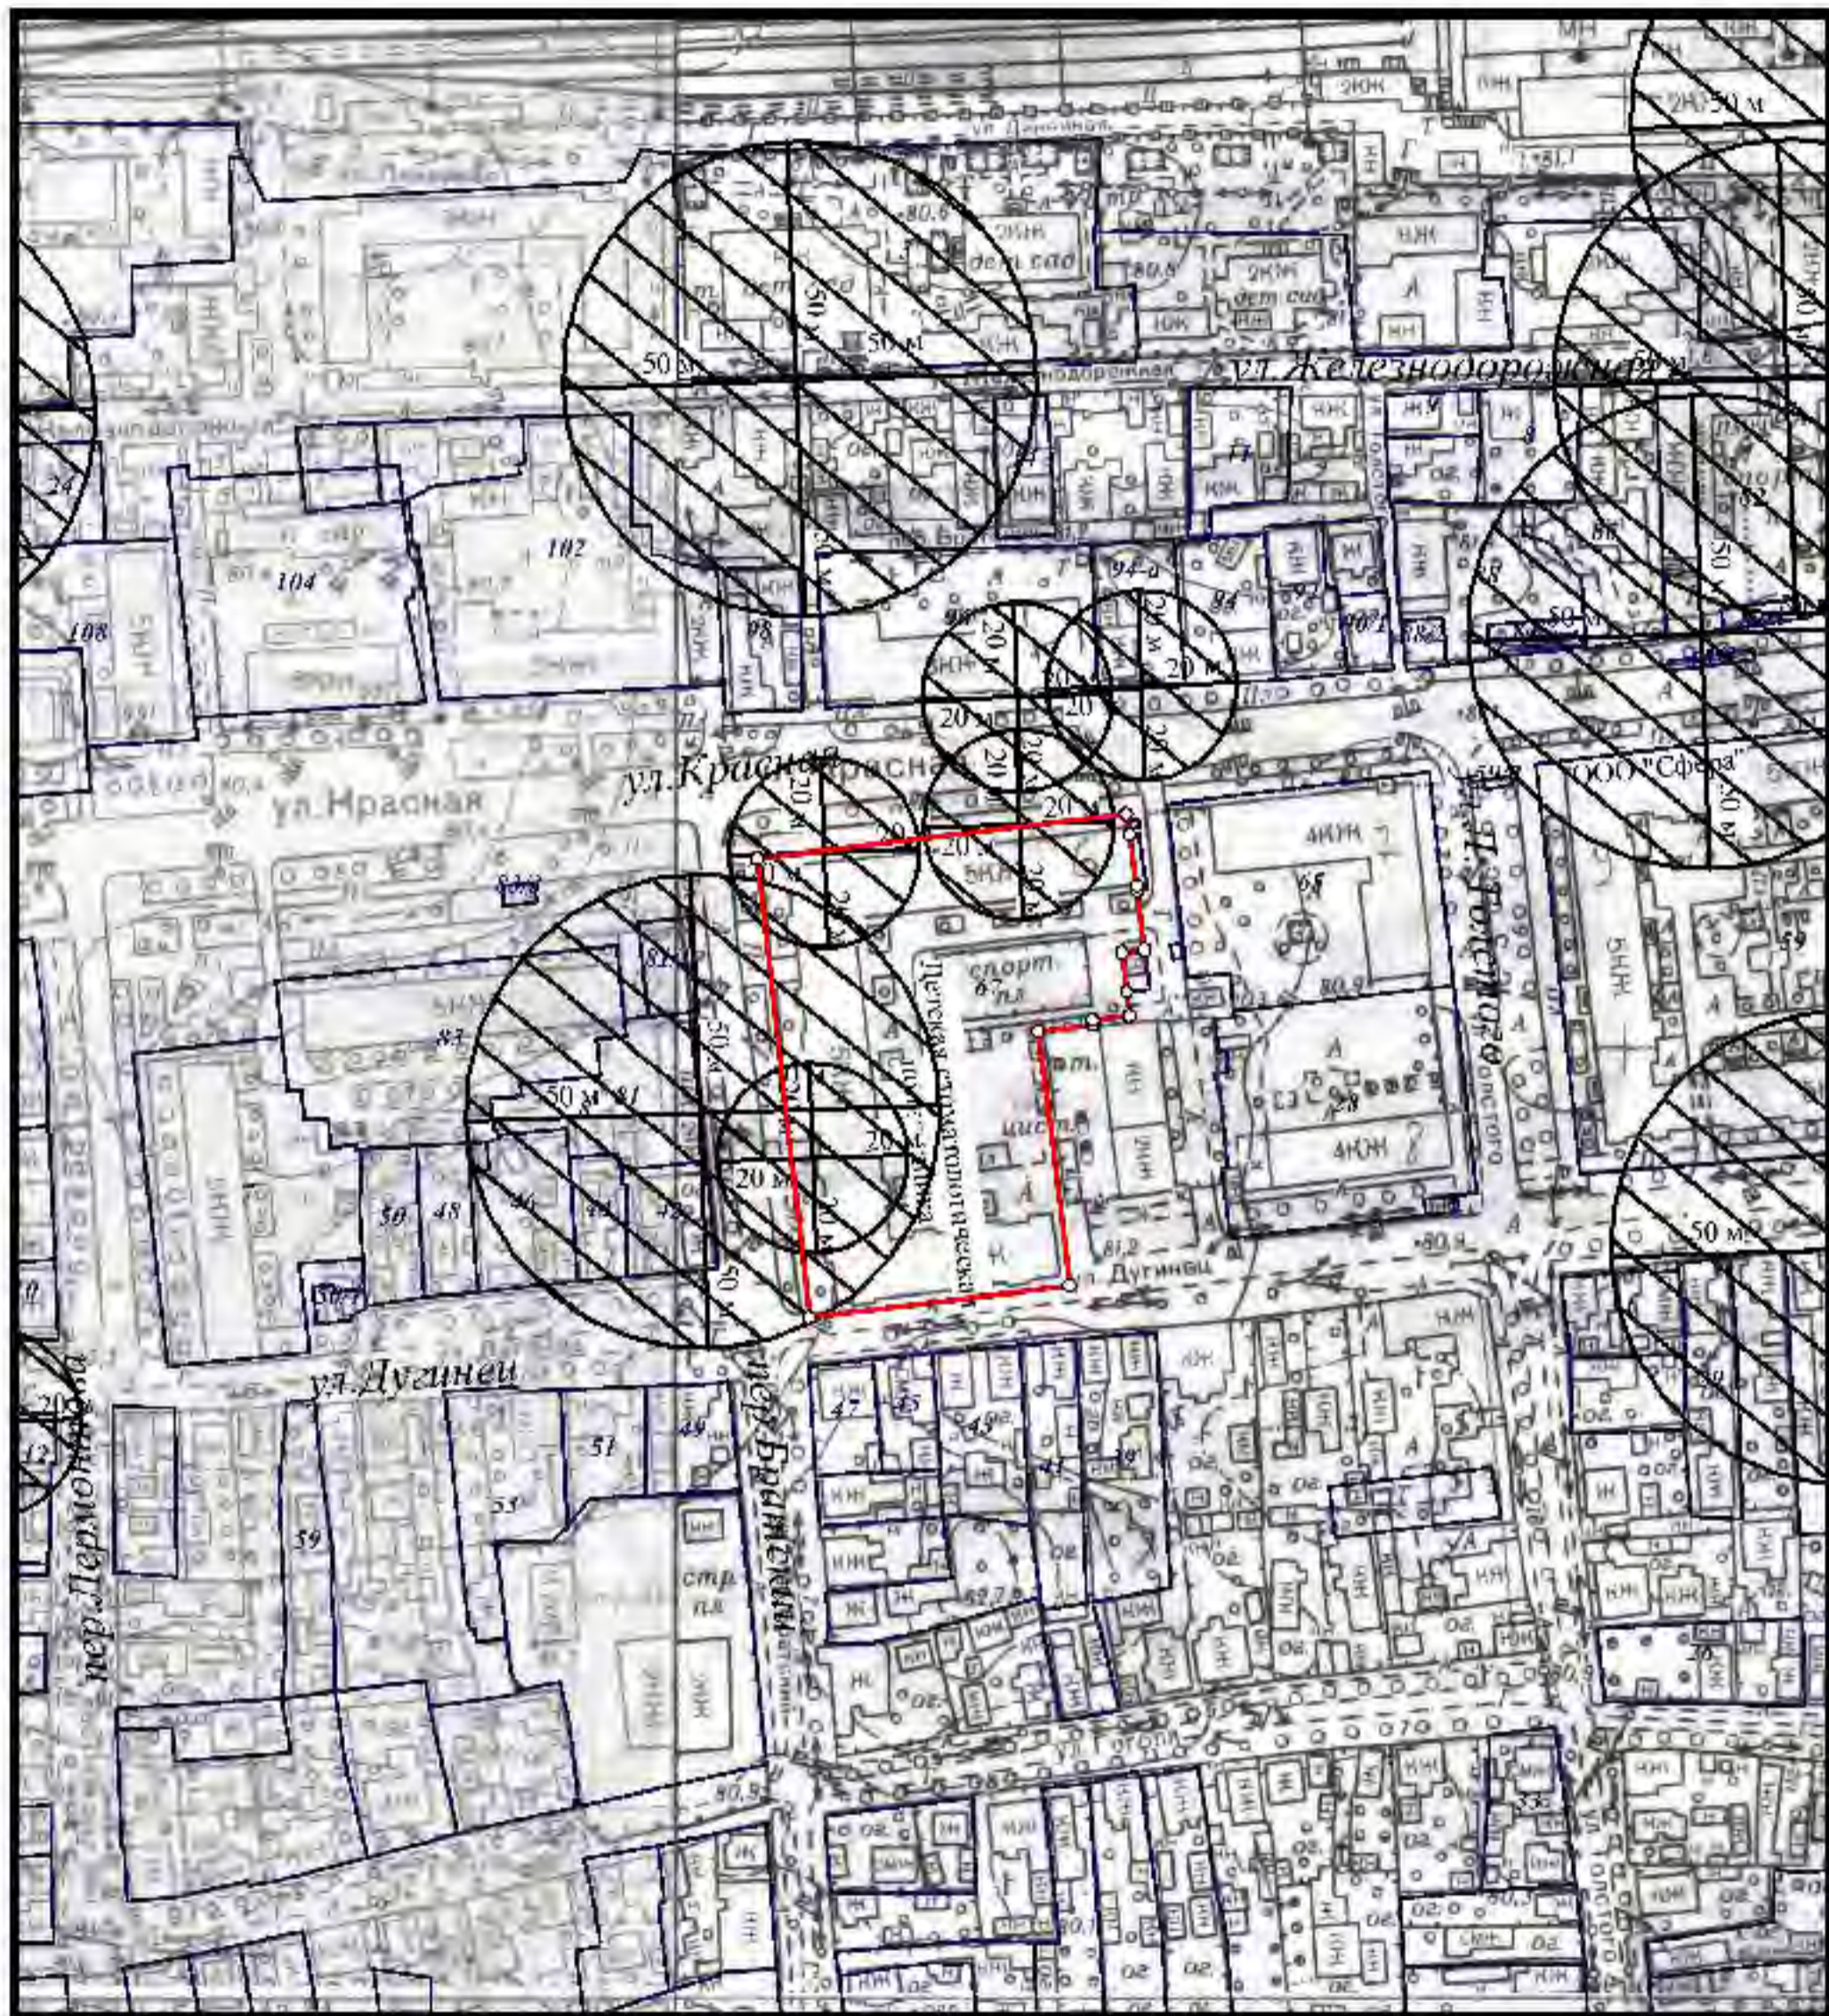

Схема границ прилегающих территорий № 90
М 1:2000

Расстояние радиусом 20 м от входа в детскую стоматологическую поликлинику ГБУЗ "ГБЛ. Кропоткина" МЗ КК, ИИ Дутова Вадима Николаевича и ООО "ГЕМОТЕСТ ЮГ" по адресу: г. Кропоткин, ул. Красная, 67

Сведения ИСОГД выдал заведующий сектором ИСОГД Д.Н.Вишник _____