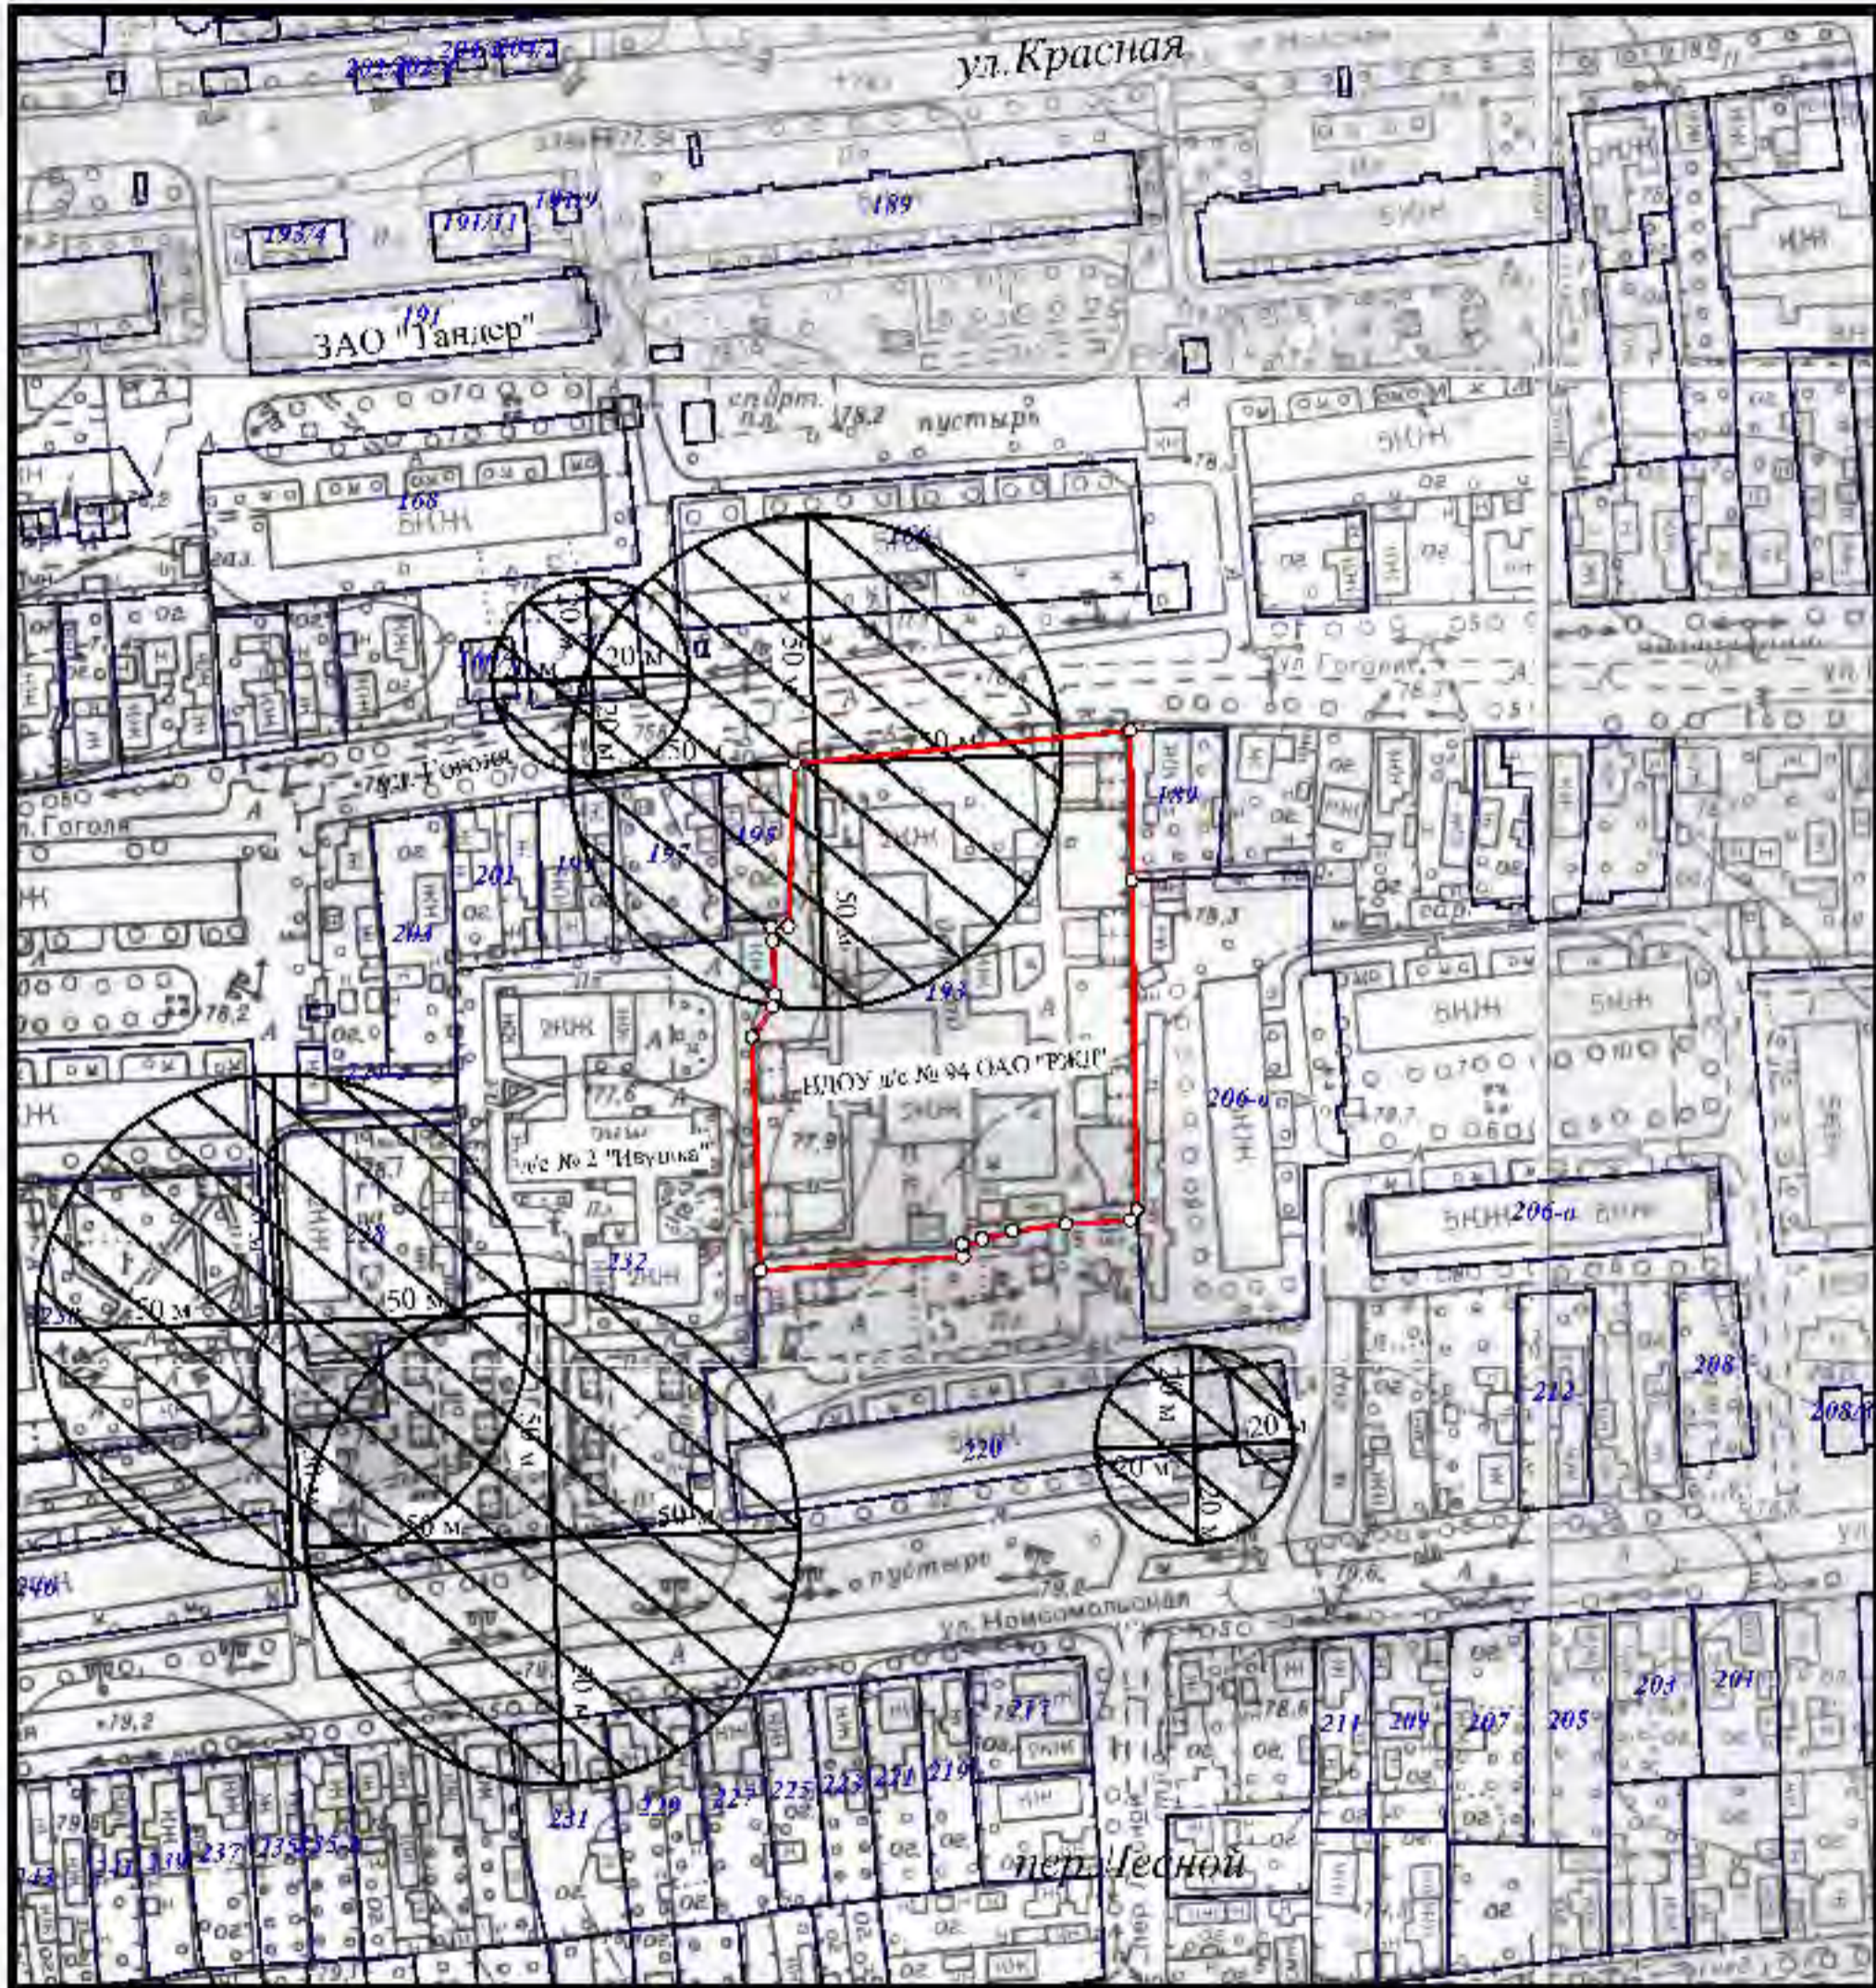

Схема границ прилегающих территорий № 62

М 1:2000

Расстояние радиусом 50 м от входа МАДОУ-ЦРР-д/с № 34, расположенный по адресу: г. Кропоткин, ул. Гоголя, 193

Сведения ИСОГД выдал заведующий сектором ИСОГД Д.П. Витник _____