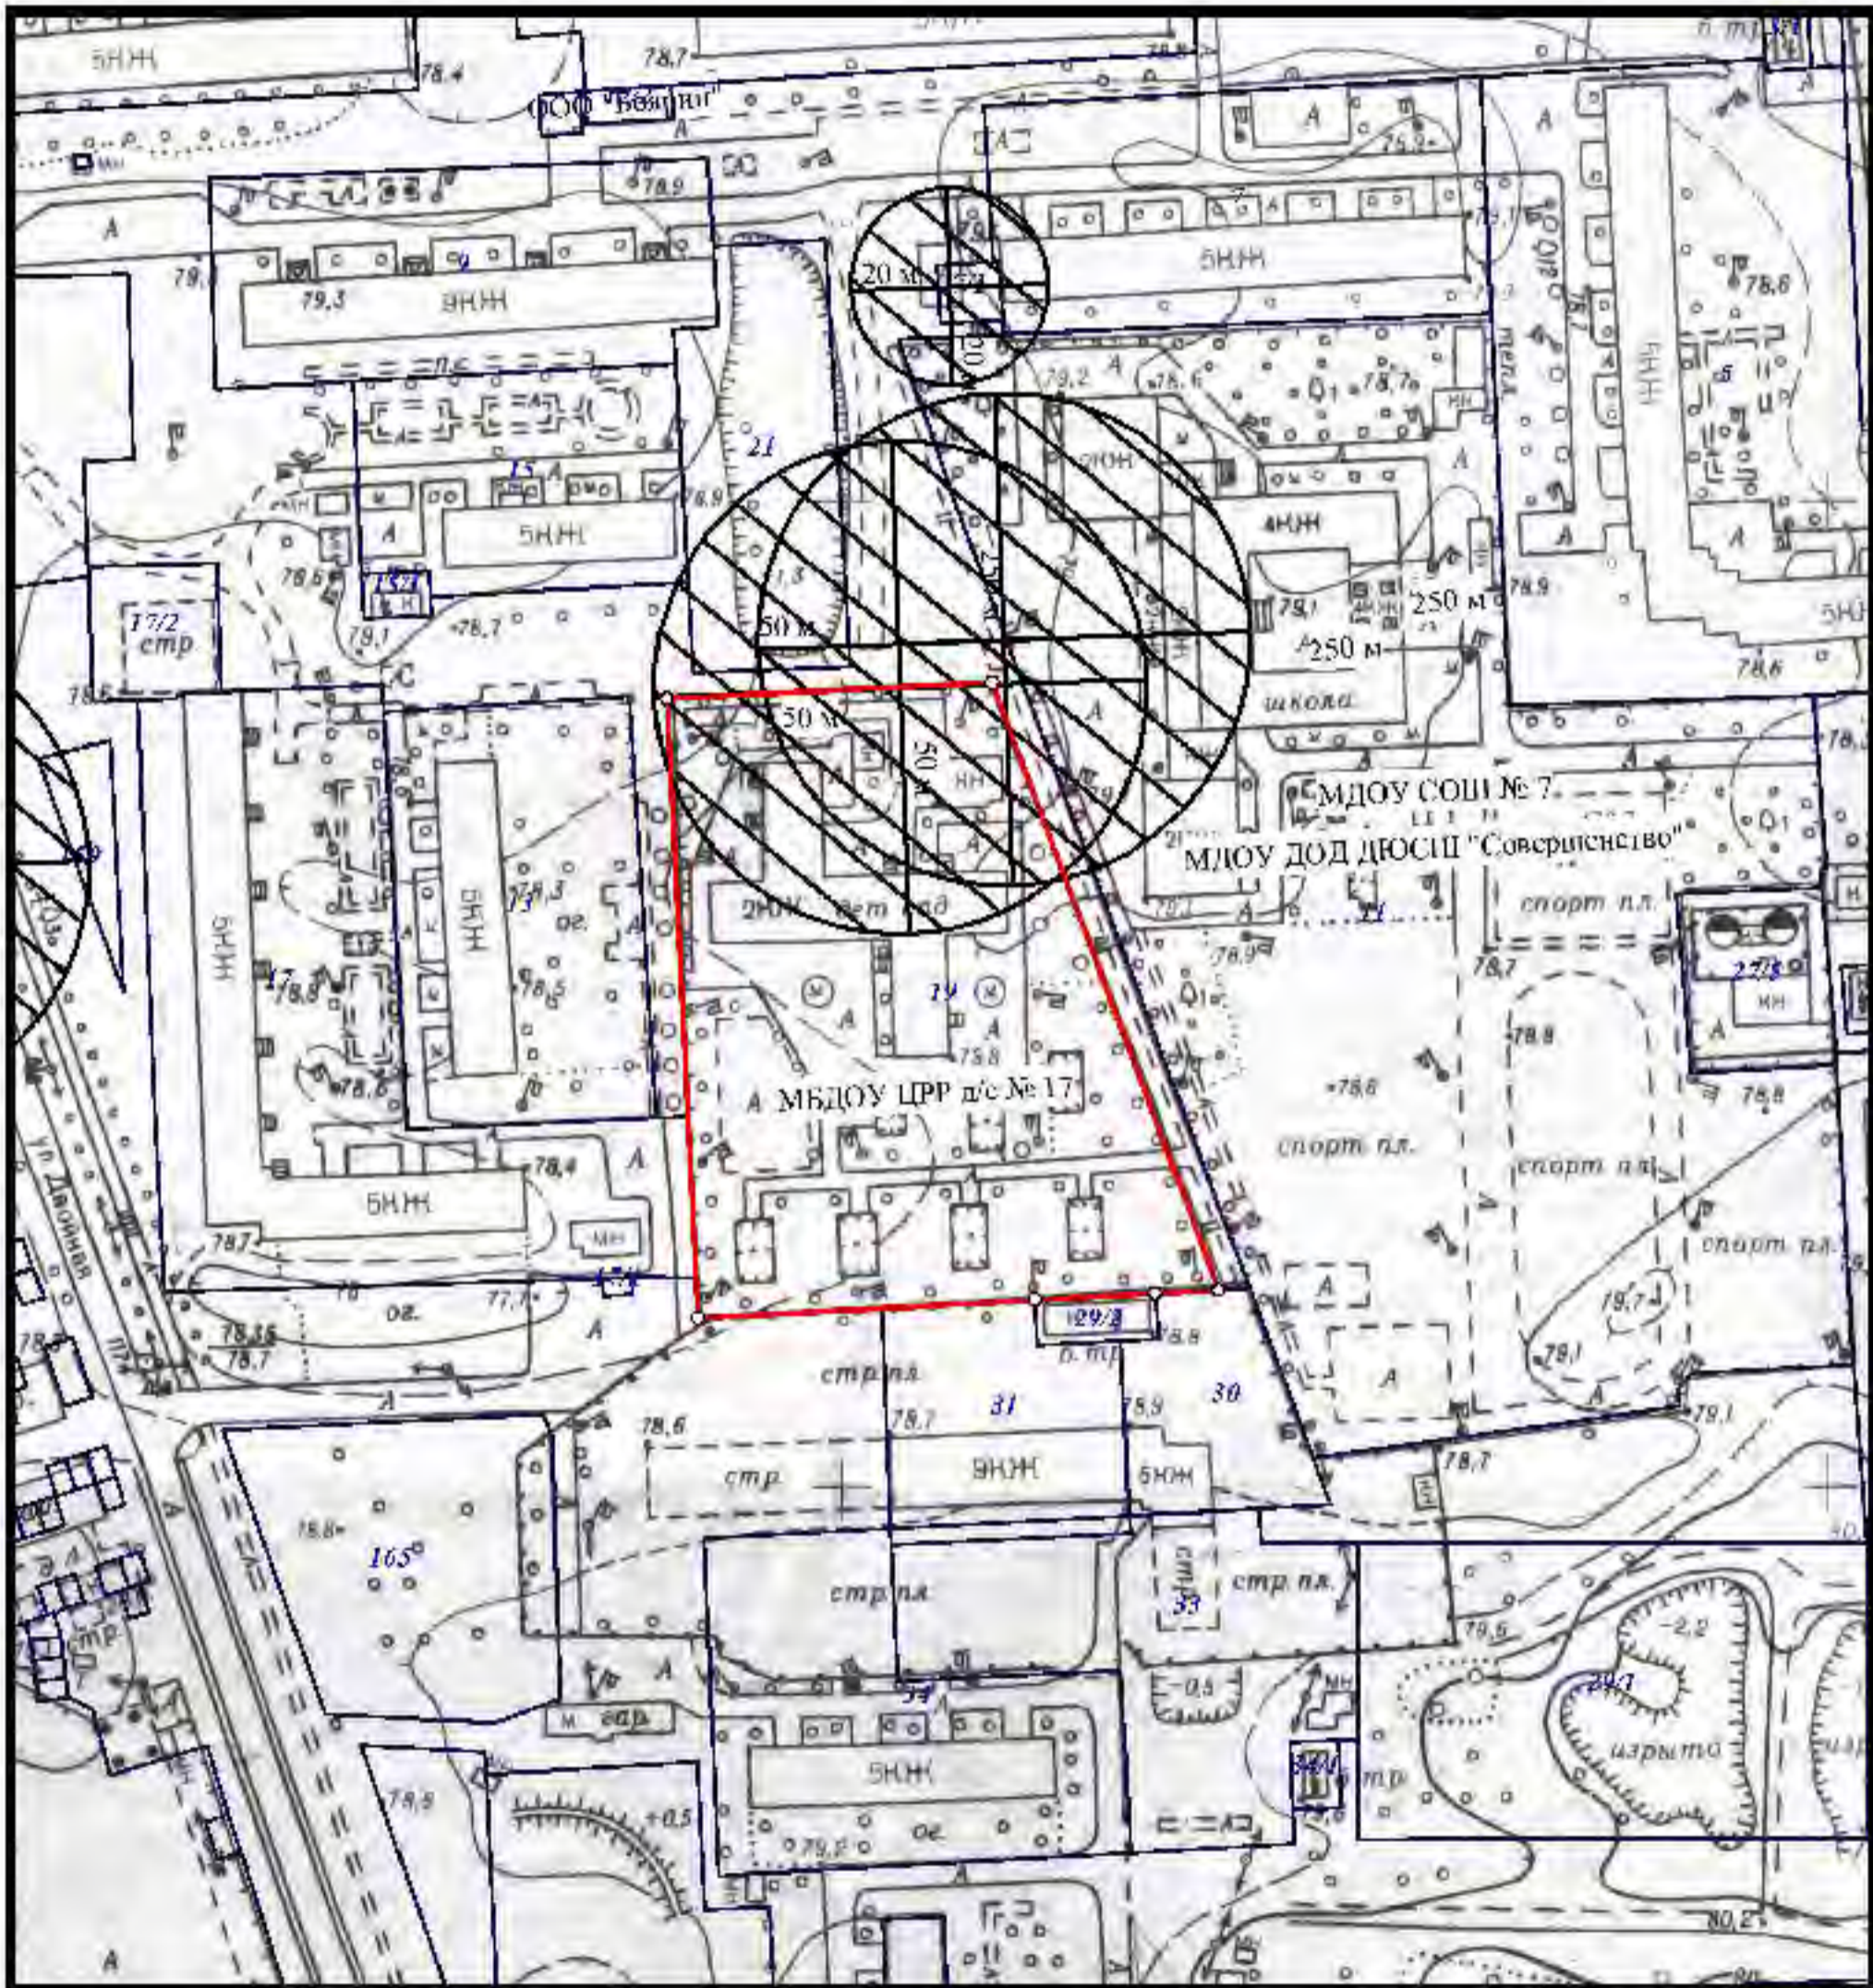

М 1:2000

Расстояние радиусом 50 м от входа МАДОУ-ЦРР д/с № 17, расположенный по адресу: г. Кропоткин, МКРП-1, д. 19

Сведения ИСОГД выдал заведующий сектором ИСОГД Д.П.Вишник \_\_\_\_\_

Схема границ прилегающих территорий № 45  
М 1:2000