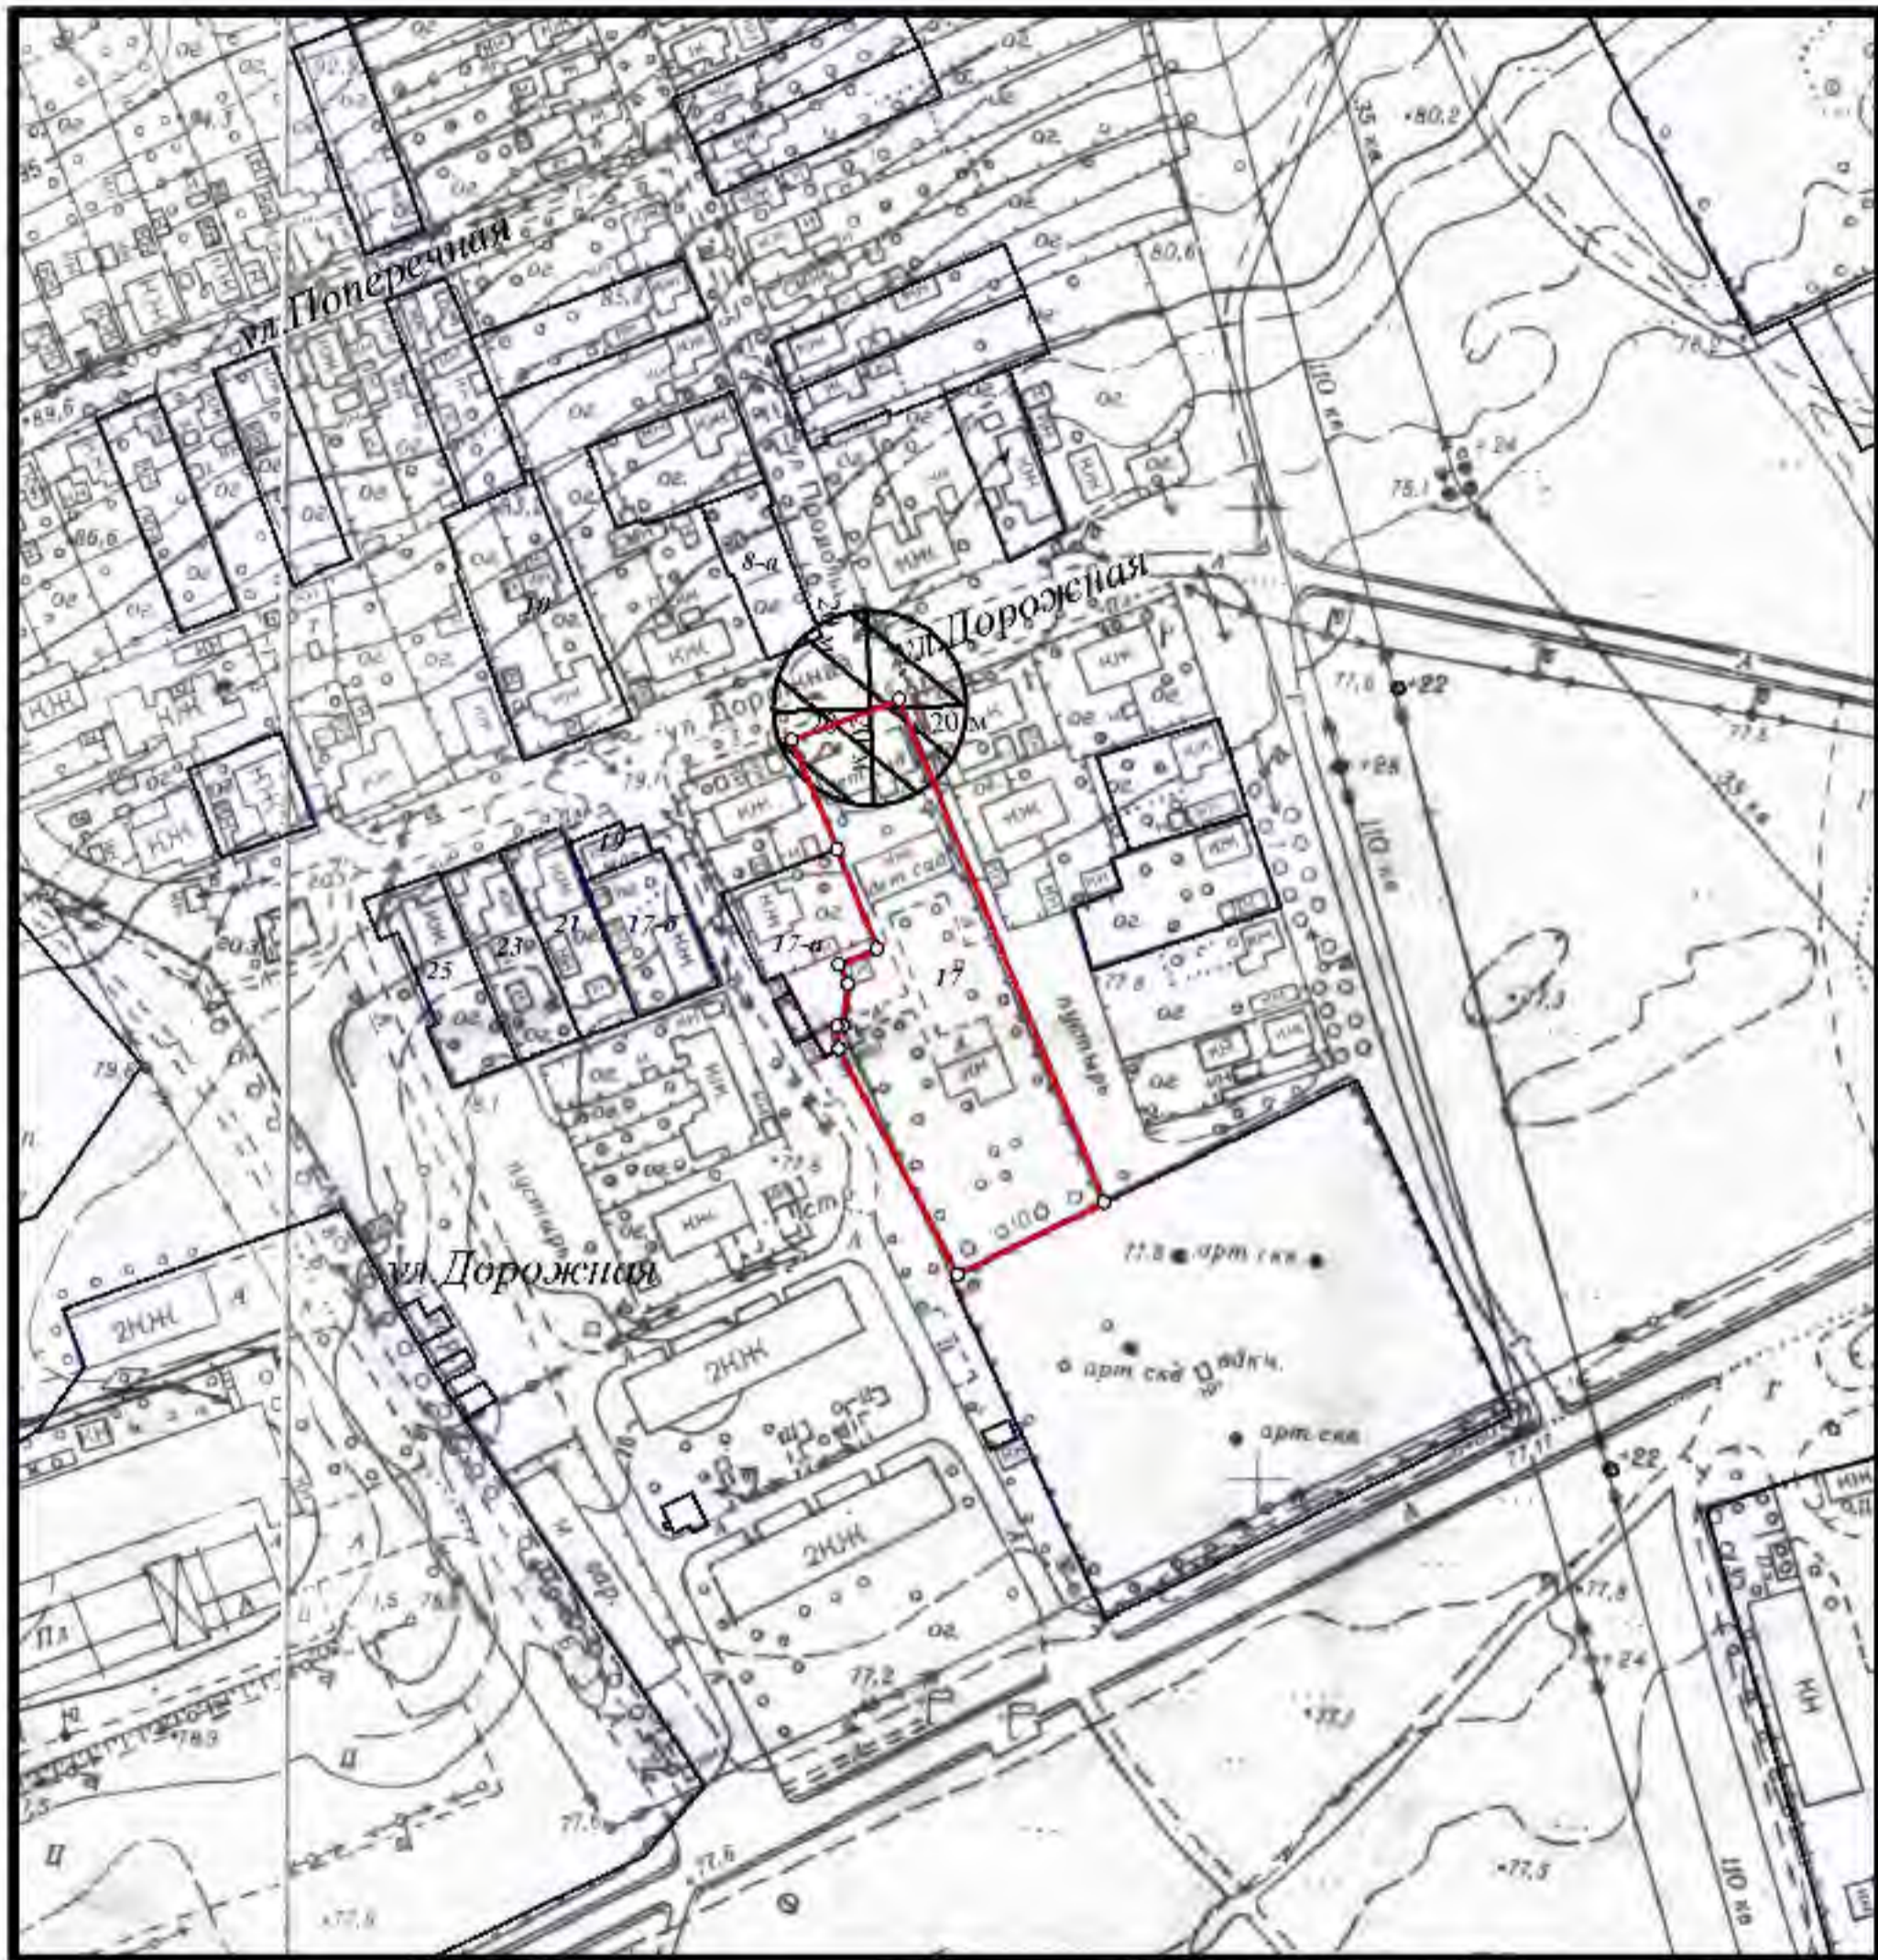

Схема границ прилегающих территорий № 113

М 1:2000

Расстояние радиусом 20 м от входа в ГБУЗ "ПТД № 4" (поликлиника), по адресу: г. Кропоткин, ул. Дорожная, 17

Сведения ИСОГД выдал заведующий сектором ИСОГД Д.Н.Винник _____