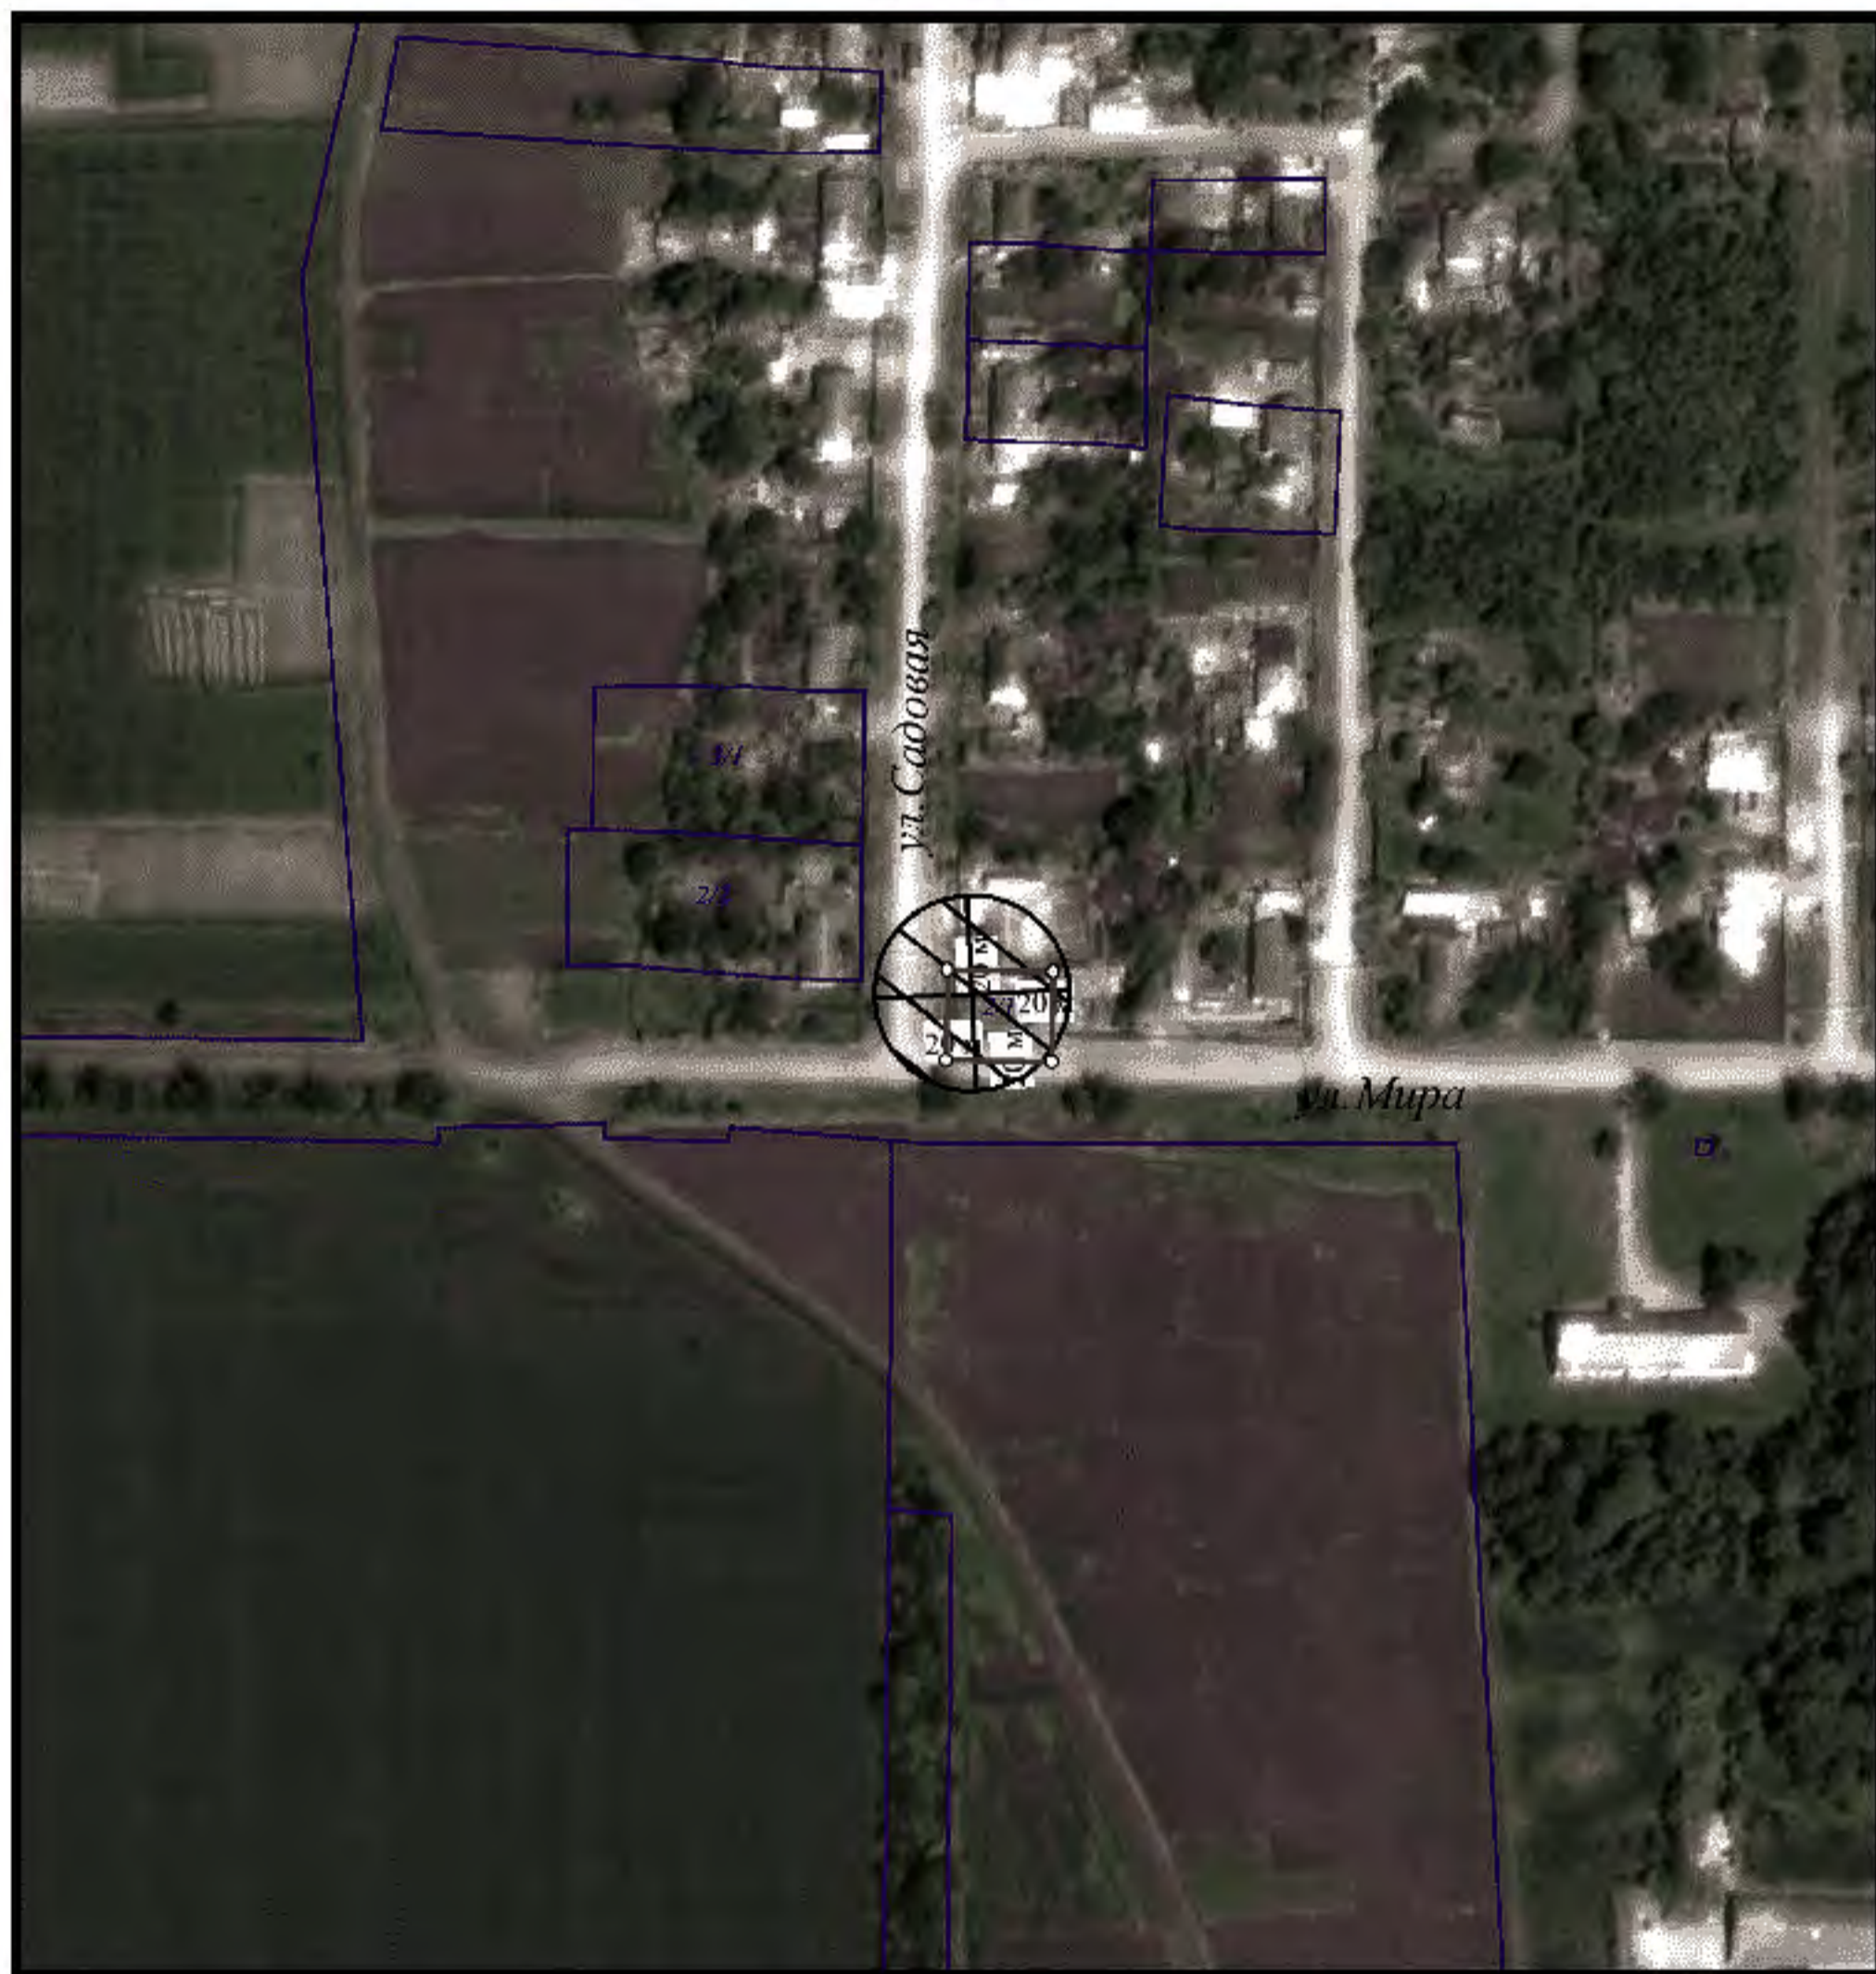

Схема границ прилегающих территорий № 106
М 1:2000

Расстояние радиусом 20 м от входа в ФАП № 4 п. Расцвет ГБУЗ "КЦРБ" МЗ КК, расположенный по адресу:
п. Расцвет, ул. Садовая, 2

Сведения ИСОГД выдал заведующий сектором ИСОГД Д.Н.Винник _____