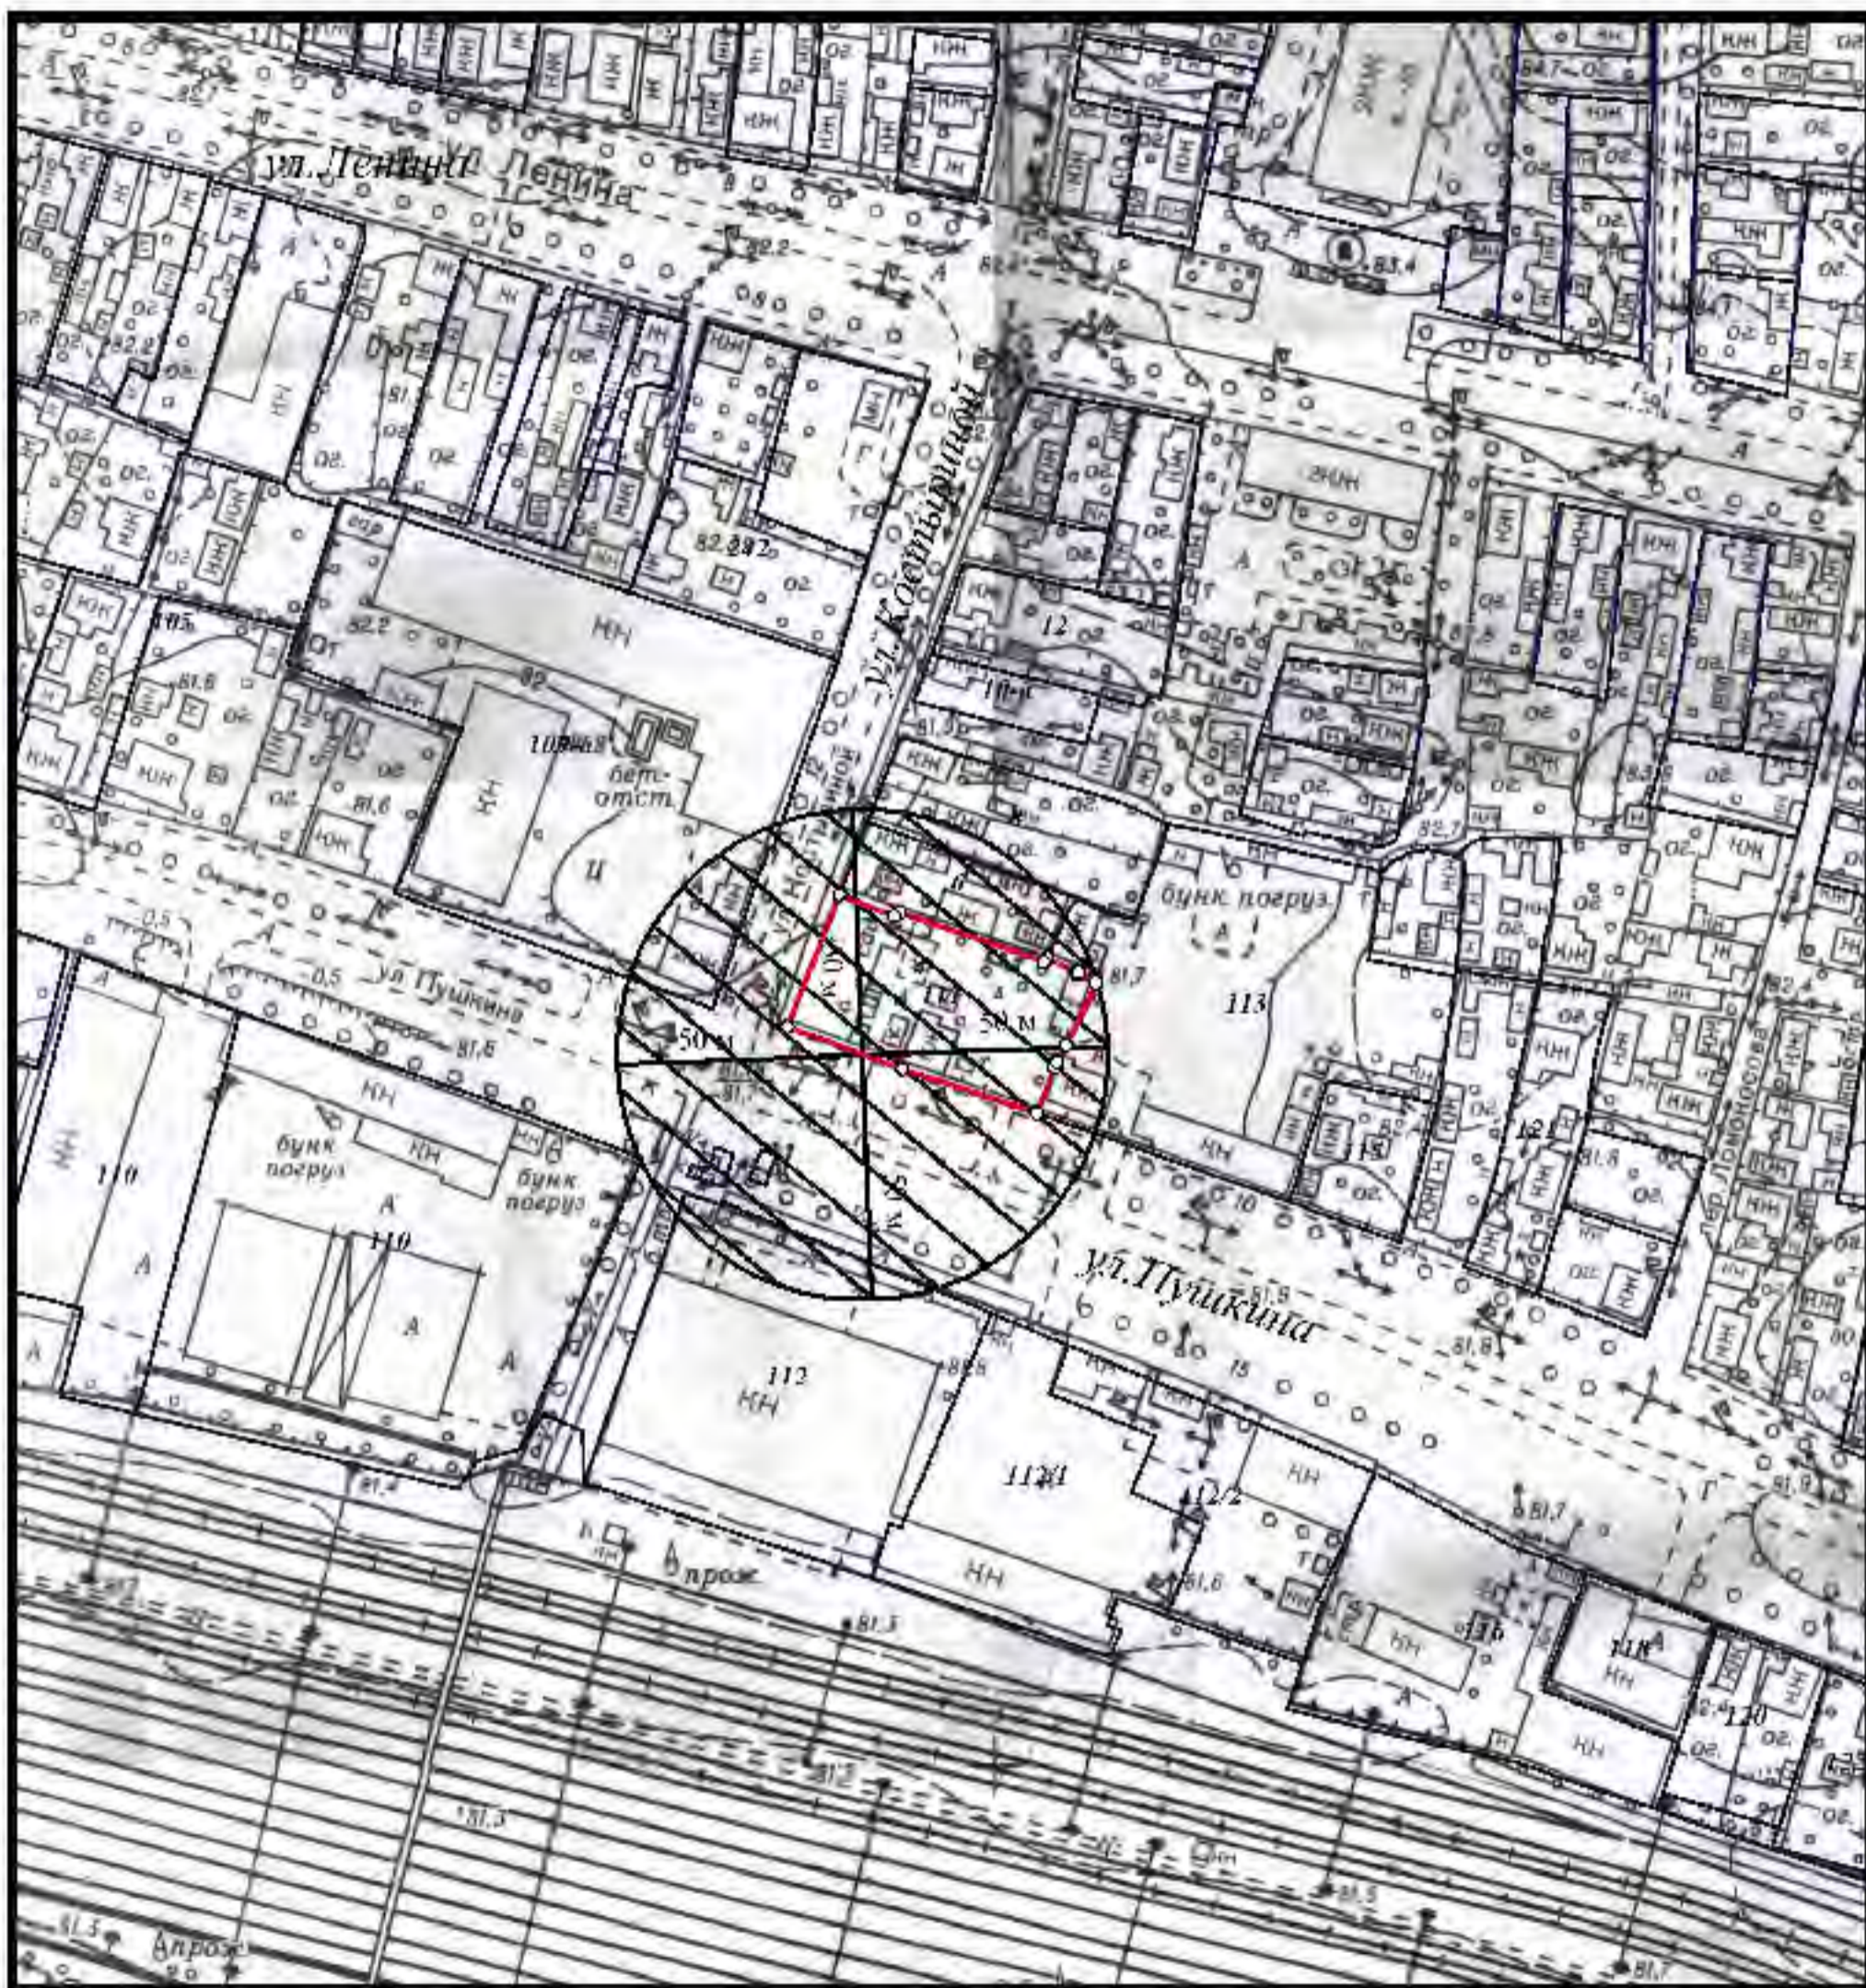

Схема границ прилегающих территорий № 28

М 1:2000

Расстояние радиусом 50 м от входа МБДОУ д/с № 1, расположенный по адресу: г. Кропоткин, ул. Пушкина, 111

Сведения ИСОГД выдал заведующий сектором ИСОГД Д.П.Вышиник _____