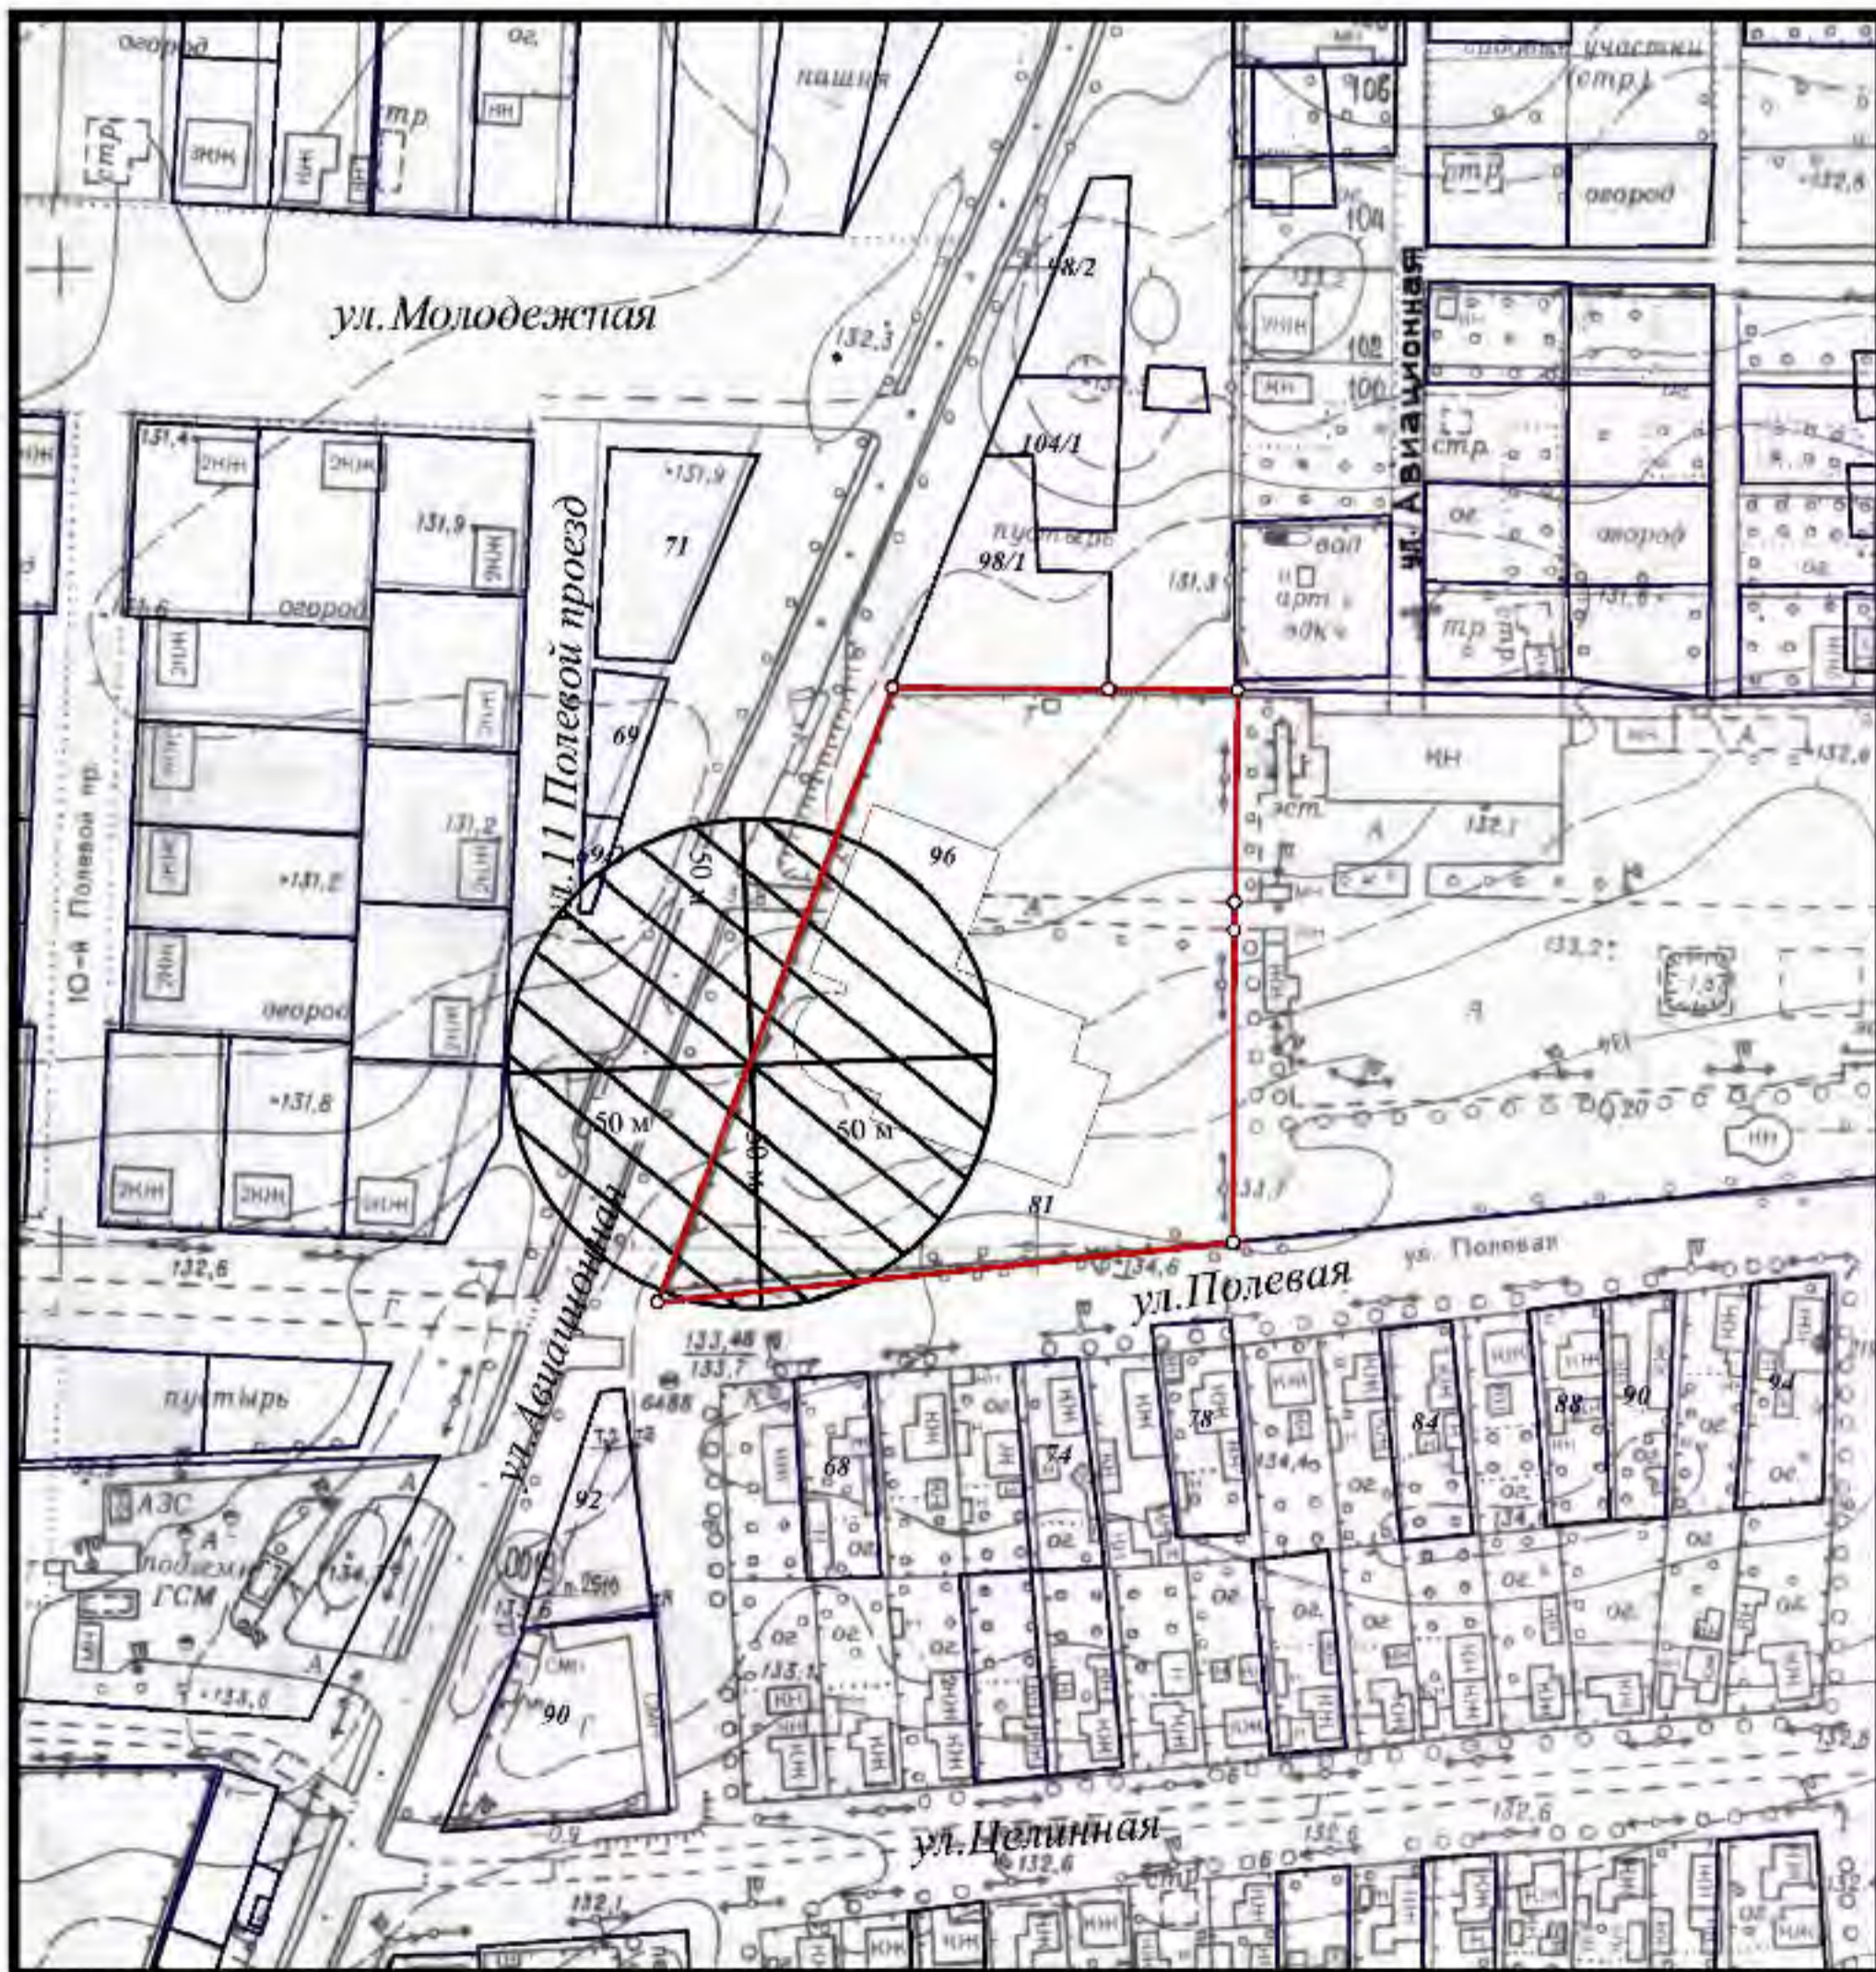

Схема границ прилегающих территорий № 179

М 1:2000

Расстояние радиусом 50 м от входа в МБУ СШ "Олимп", по адресу: г. Кропоткин, ул. Авиационная, 96/ул. Полевая, 81

Сведения ИСОГД выдал заведующий сектором ИСОГД Д.П.Винник _____