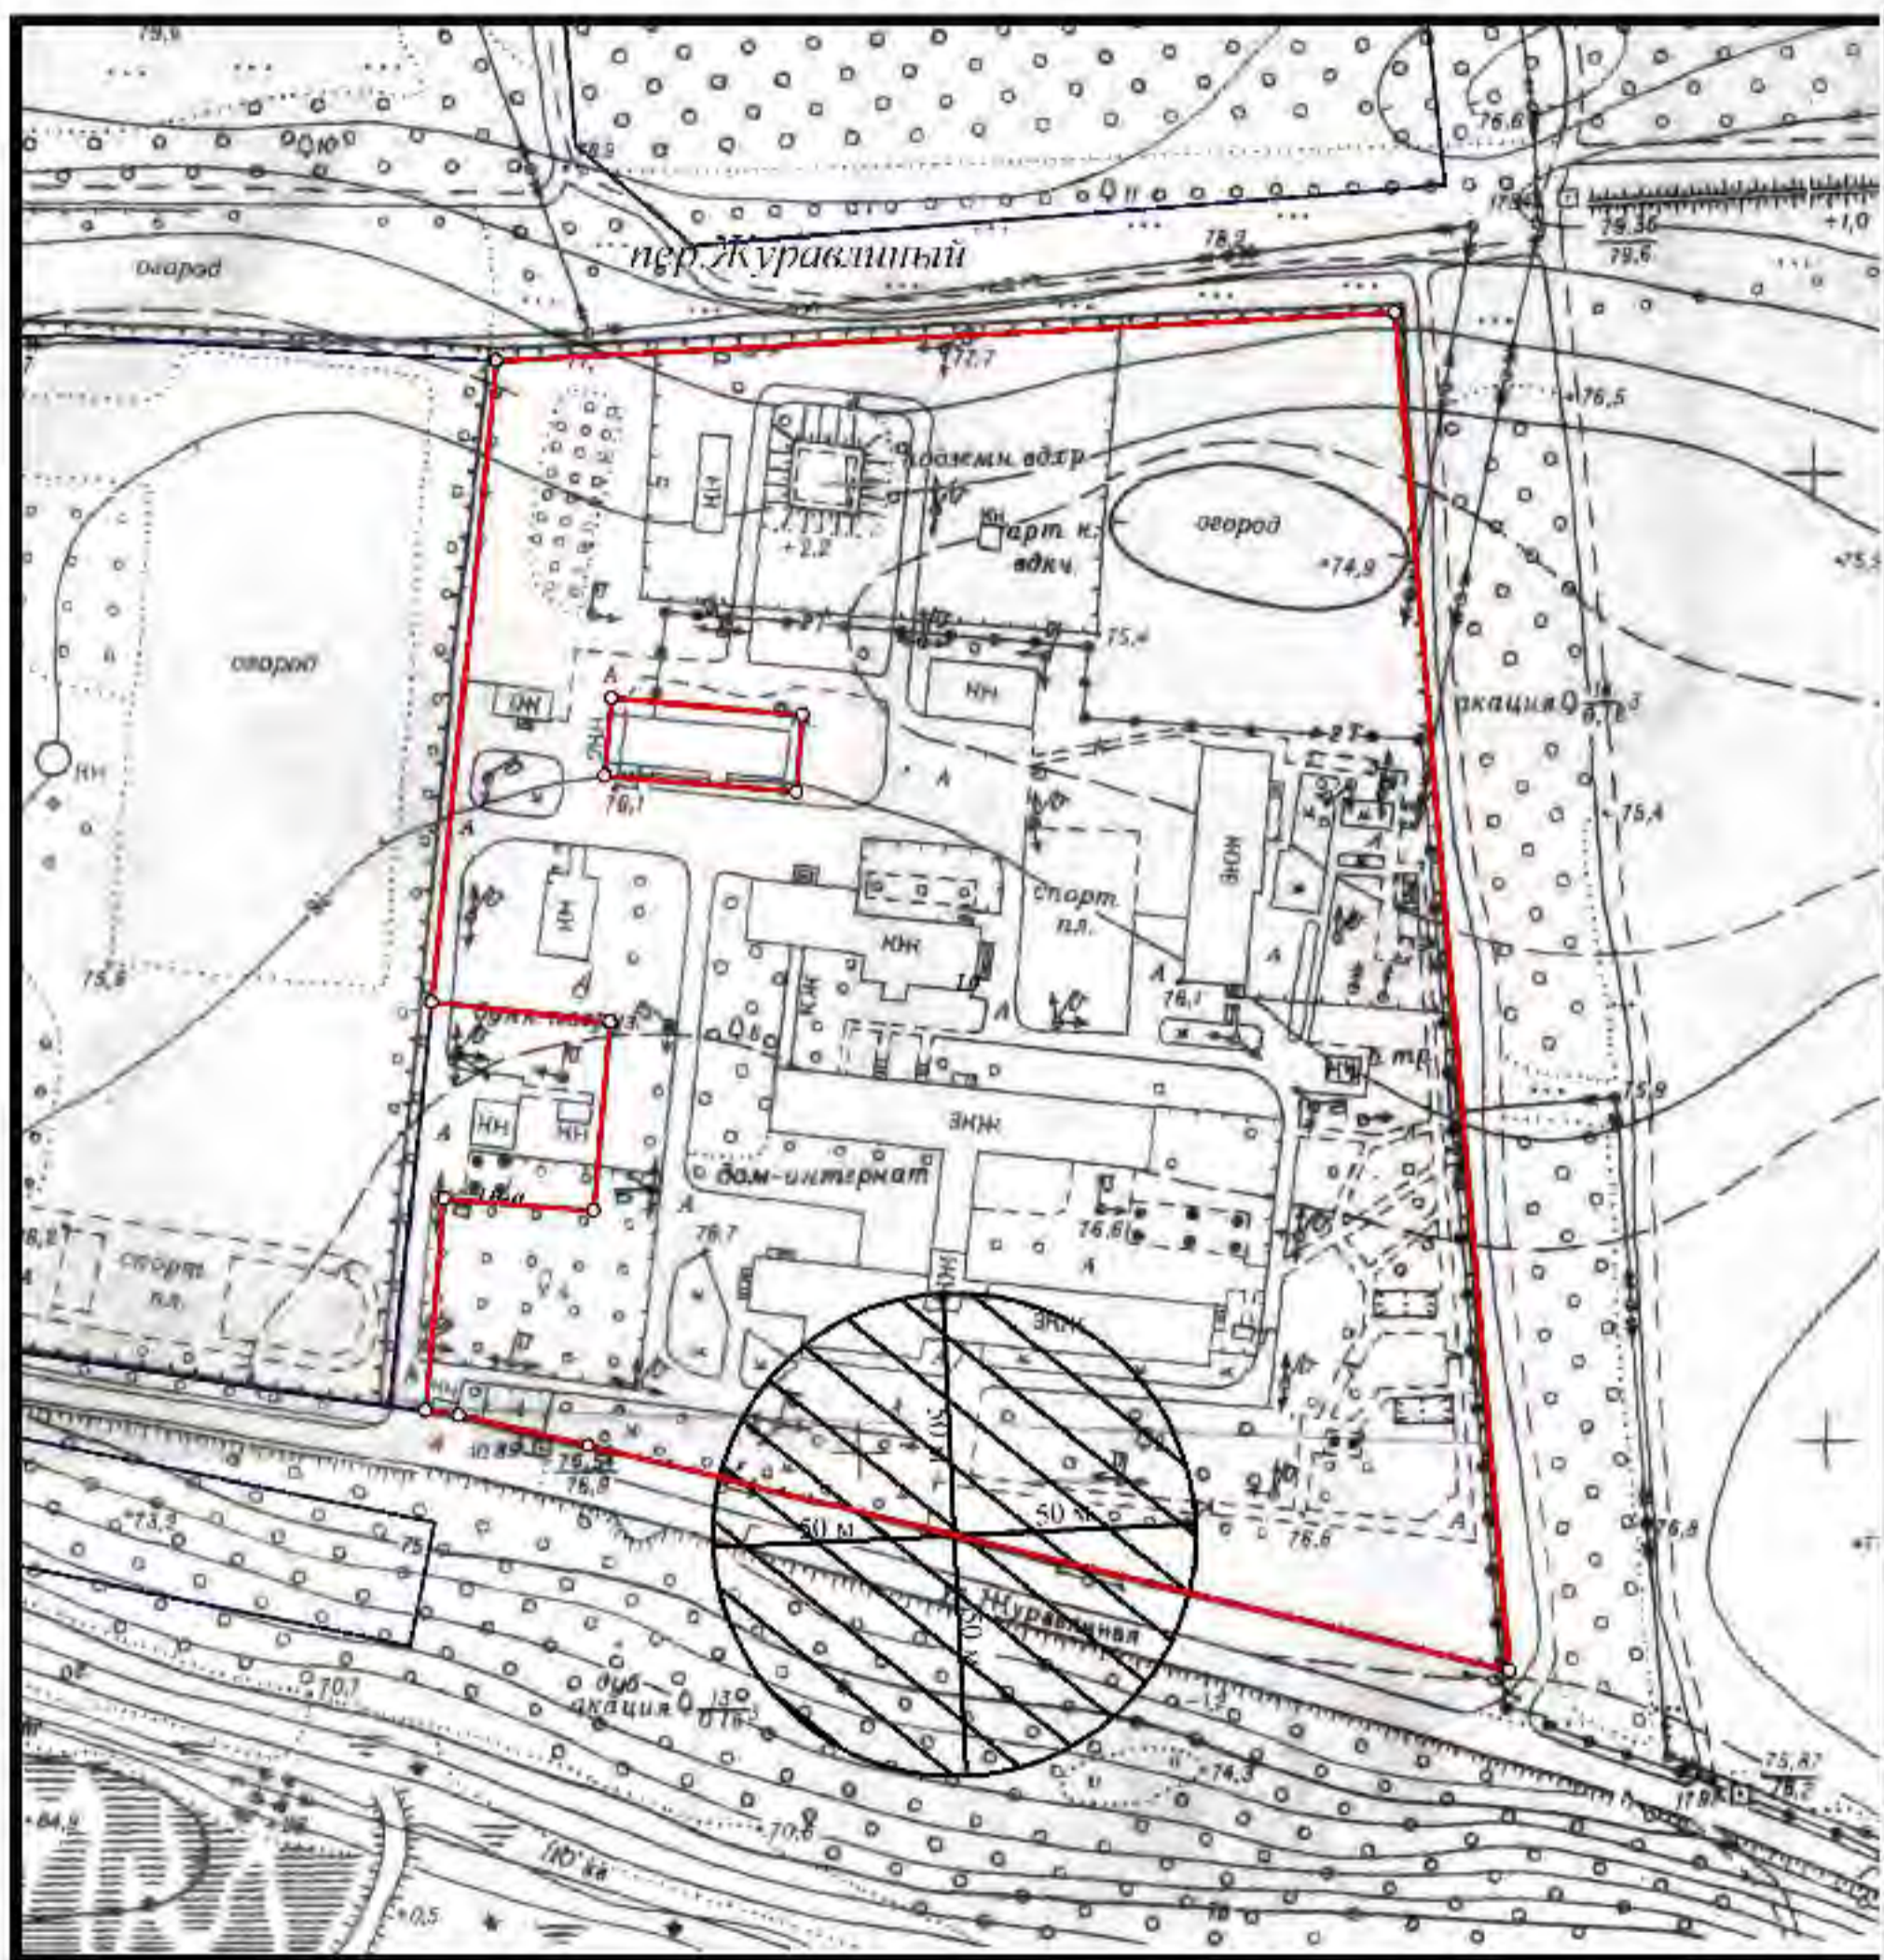

Схема границ прилегающих территорий № 25

М 1:2000

Расстояние радиусом 50 м от входа ГКУСОКК "Кропоткинский ДДИ", расположенный по адресу: г. Кропоткин, ул. Журавлиная, 10

Сведения ИСОГД выдал заведующий сектором ИСОГД Д.Н.Виттик