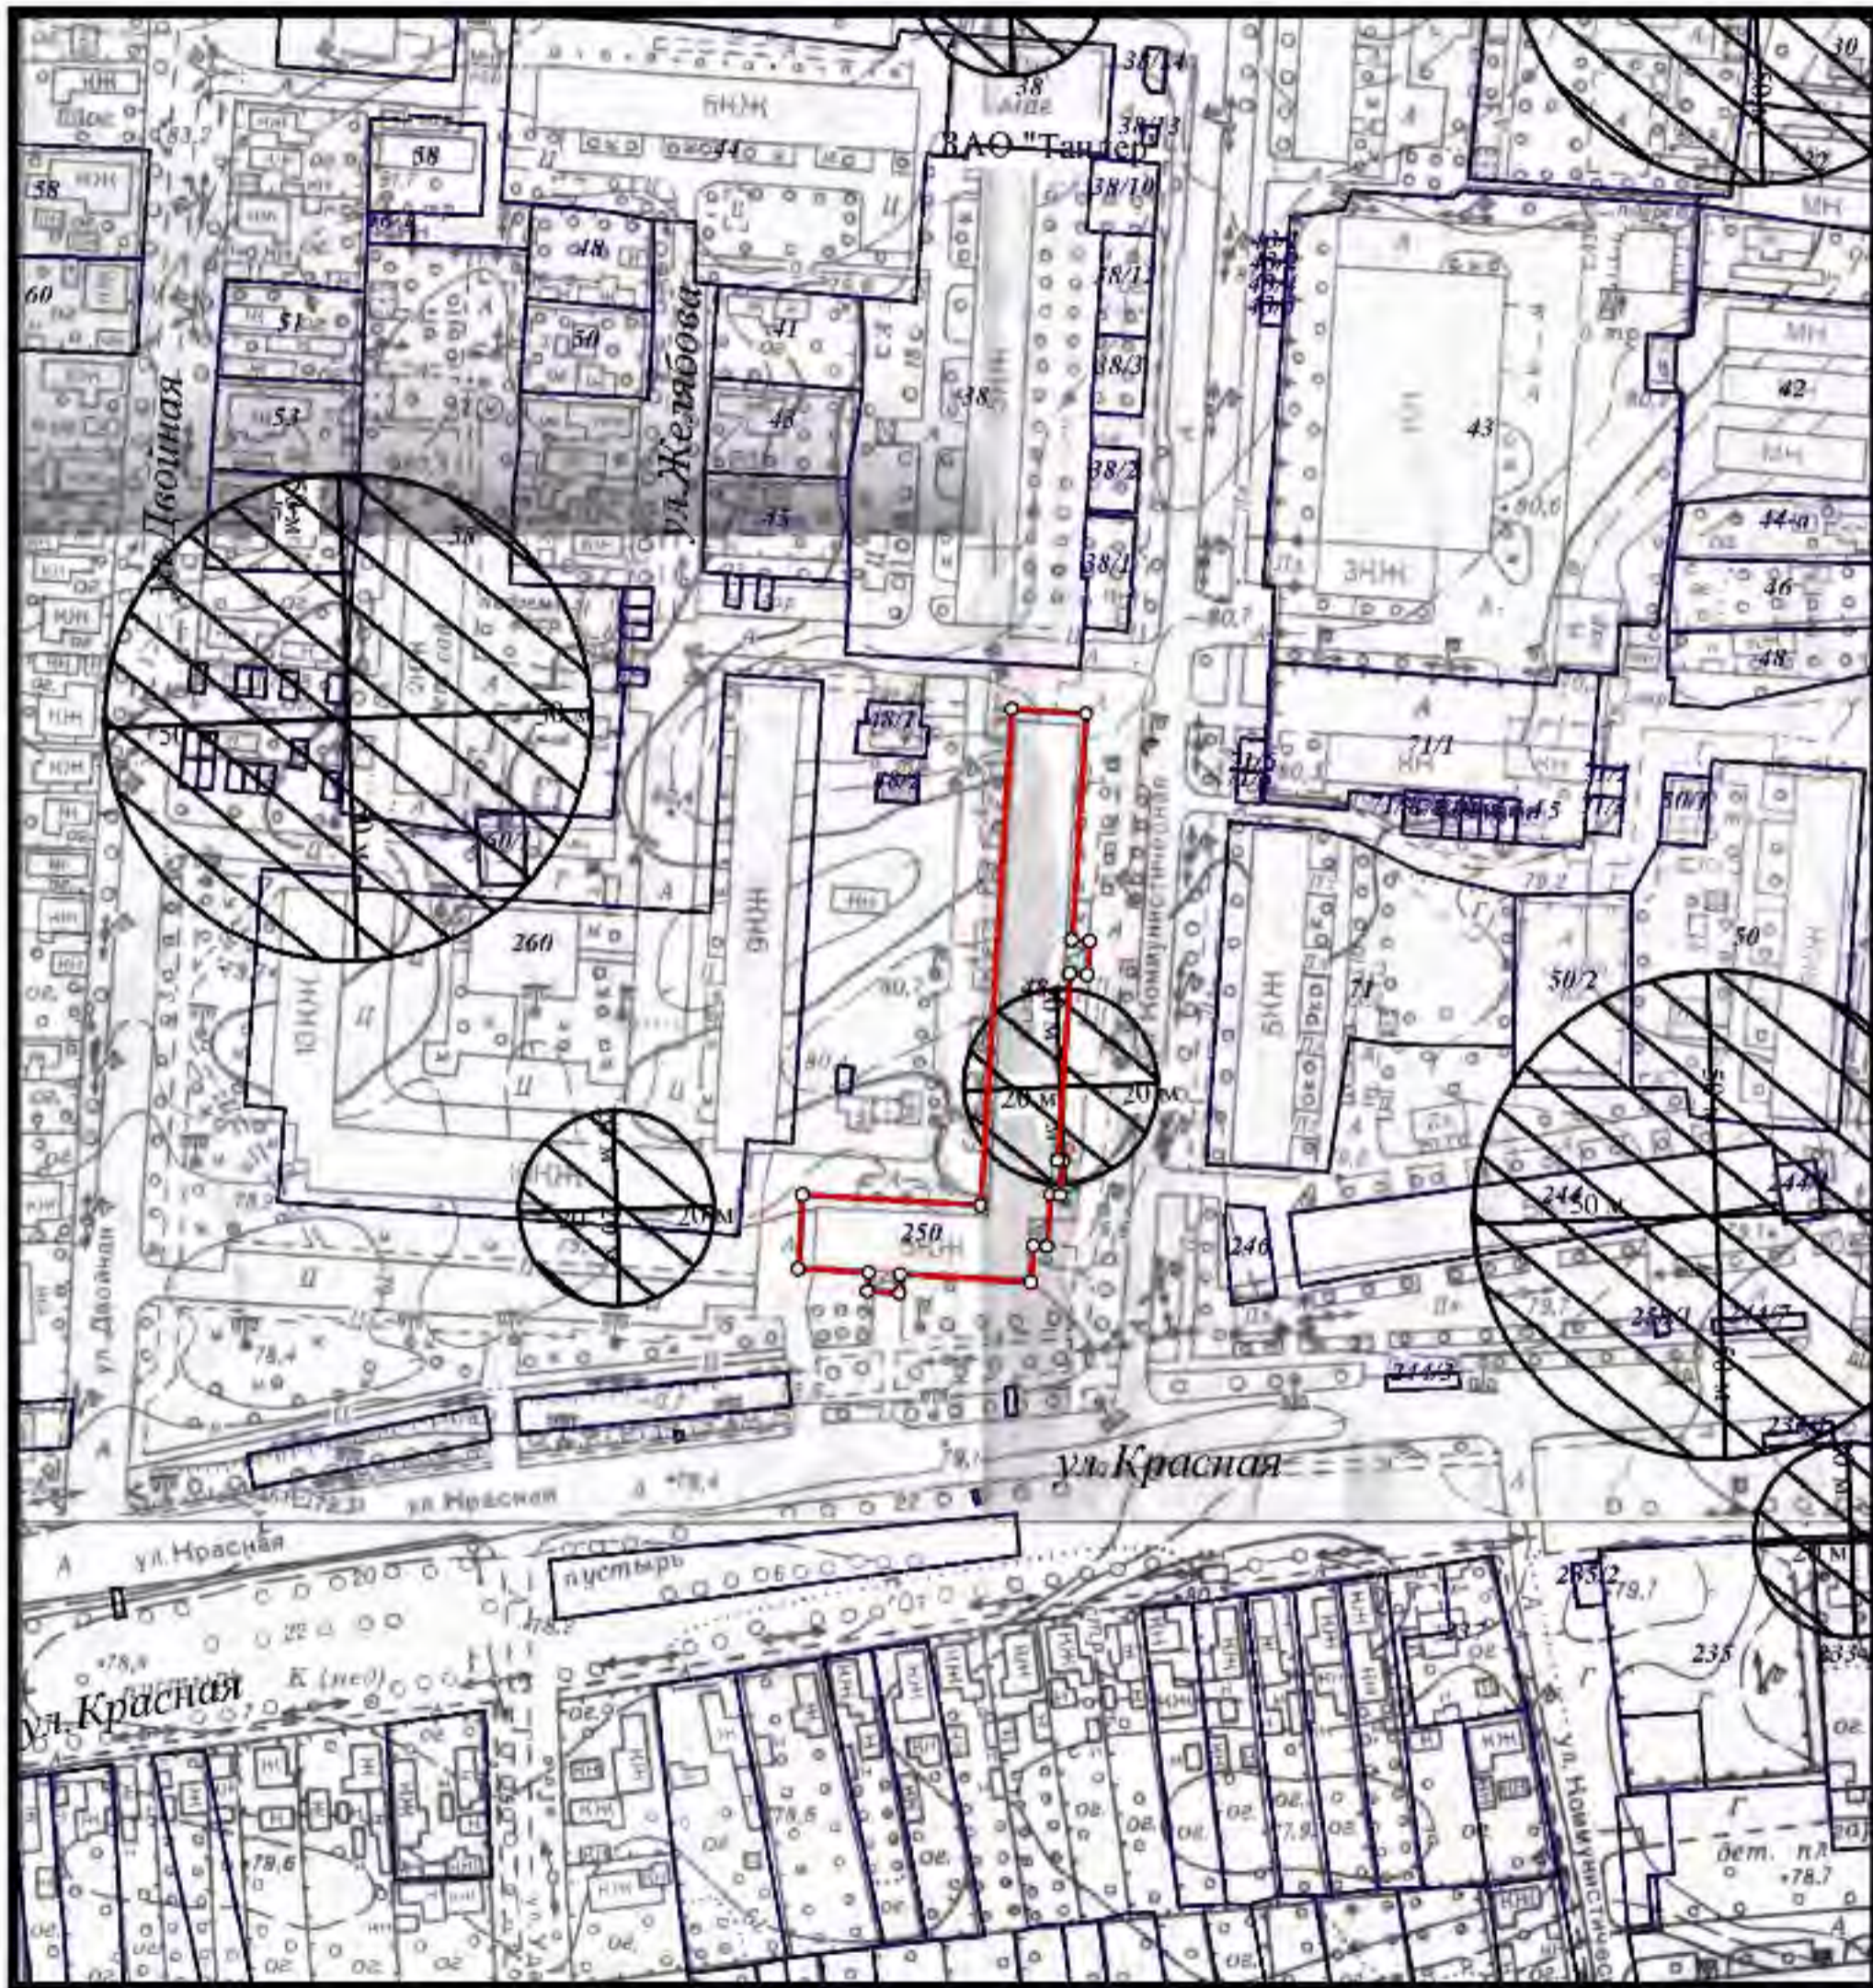

Схема границ прилегающих территорий № 146

М 1:2000

Расстояние радиусом 20 м от входа в ООО "Жемчуг", по адресу: г. Кропоткин, ул. Красная, 250/ул. Коммунистическая, 48

Сведения ИСОГД выдал заведующий сектором ИСОГД Д.П.Винник _____